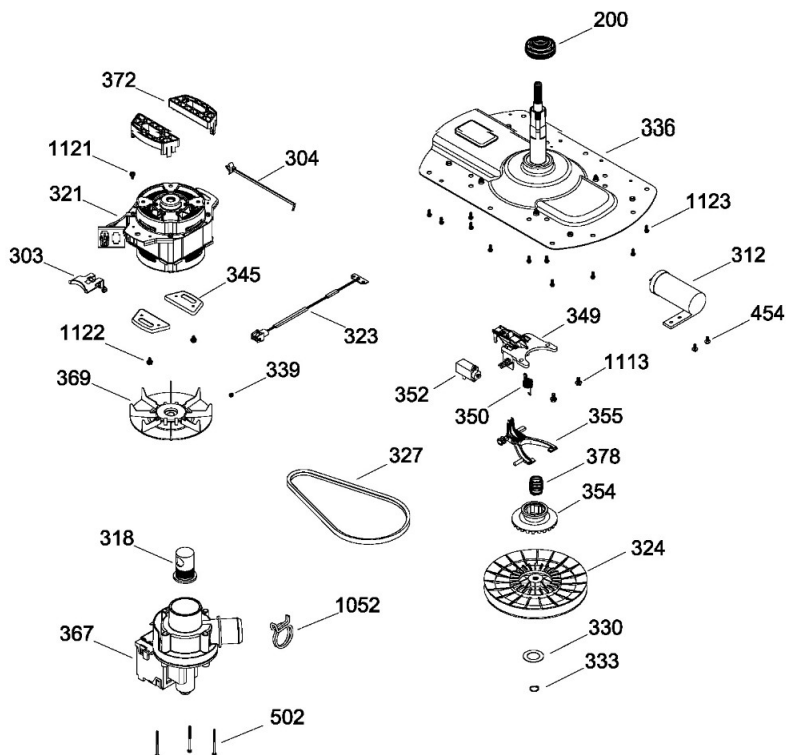

SISTEMA MECANICO

LMF19380XWRR00

Distribuidor Autorizado

SurteRápido.com

Venta de Refacciones
Electrodomesticas

Lavadora Mabe LMF19380XWRR00

Guía	Componente	Descripción
5	141A7903P001	RELEVADOR DE ESFUERZOS
6	189D3208P005	CABLE TOMACORRIENTE
12	323B1472P003	UNIVALVULA
20	233D2111P001	OVERLAY
20	233D2111P002	OVERLAY
21	233D2017P005F	COPETE LYRA
24	189D5307G002	ARNES EXTENS.ION
25	323B1408P001	ABRAZADERA MANGUERA
26	277B1147P001	MANGUERA
27	228C2084P006	PRESOSTATO
30	189D5454G006	ARNES GABINETE
36	277B2016G003	ENS PERILLA ROTATORIA
39	277B2014G003	ENS. PERILLA CONTROL
45	233D1368G001	MANGUERA
45	233D2851G001	MANGUERA
46	277B1146P002	ABRAZADERA MANGUERA
50	323B2332P001	INTERRUPTOR LIMITE
52	228C2385P001	SOPORTE METALICO
63	189D5318P001	PROTECTOR TARJETA
66	189D5218P001	PROTECTOR BASE TARJETA
69	PA09G02R01	TARJETA CONTROL
72	189D5033G001	BOTON SELECTOR
75	189D3832G011	ARNES CUBIERTA
78	189D3652G002	ARNES PRESOSTATO
81	189D3653G005	ARNES SELECTOR
84	228C1256G005	SELECTOR PROGRAMA
87	228C1256G002	SELECTOR 5 PROGRAMAS
91	253C1211P001	SOPORTE DERECHO