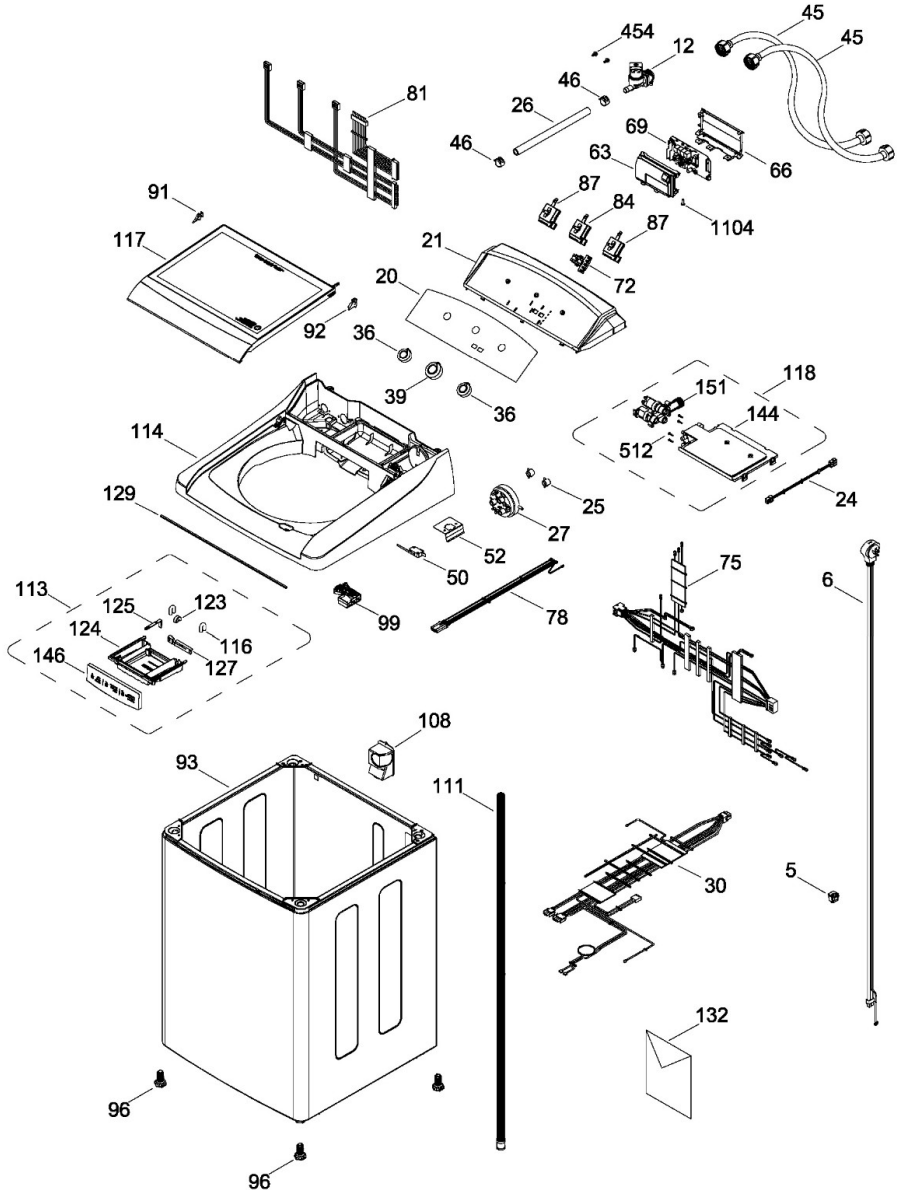

Distribuidor Autorizado

SurteRápido.com

Venta de Refacciones
Electrodomesticas

Lavadora Mabe LMF19380XWRR00

SISTEMA ELECTRICO

LMF19380XWRR00