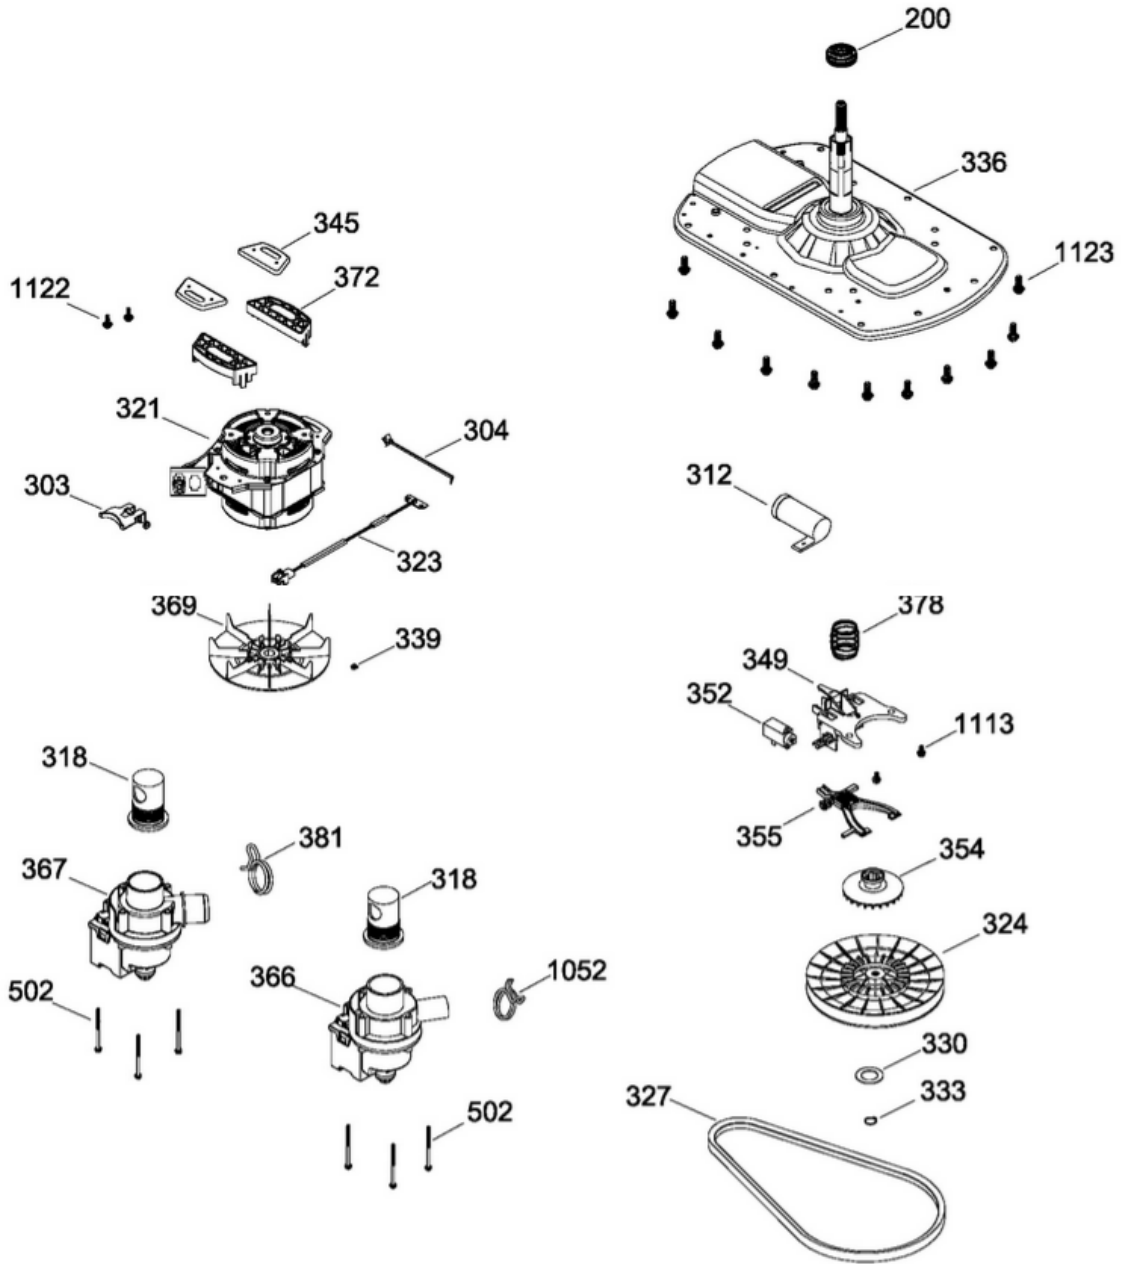

# LAVADORA LMG20589ZWB00

## LAVADORA LMG20589ZWBB00

Guía	Componente	Descripción
2	277B2063P001	PLACA AQUA SAVER
5	141A7903P001	RELEVADOR DE ESFUERZOS
6	189D3208P005	CABLE TOMACORRIENTE
11	323B2149P003	VALVULA
20	233D2111P005	OVERLAY
21	233D2017P001F	COPETE BLANCO HELA
24	189D5307G003	ARNES EXTENS.ION
25	323B1408P001	ABRAZADERA MANGUERA
26	277B1147P001	MANGUERA
27	253C1103P001	PRESOSTATO
28	323B2624G003	ENSAMBLE DISPLAY
29	253C1104P001	SOPORTE PRESOSTATO
30	189D5428G009	ARNES GABINETE
31	189D5441P001	CAJA RECEPTORA CON SELLO
32	189D5440P001	MANGUERA CAJA RECEPTORA
36	277B2016G005	PERILLA ROTATORIA PLATA ENS
39	277B2014G007	PERILLA CONTROL PLATA ENS
45	233D1368G001	MANGUERA
46	277B1146P002	ABRAZADERA MANGUERA
50	323B2332P001	INTERRUPTOR LIMITE
52	228C2385P001	SOPORTE METALICO
63	189D5318P001	PROTECTOR TARJETA
66	189D5218P001	PROTECTOR BASE TARJETA
69	PHS00G05R02	TARJETA DE CONTROL
72	189D5033G001	BOTON SELECTOR
75	189D5430G006	ARNES CUBIERTA
78	189D5410G002	ARNES PRESOSTATO
81	189D5325G008	ARNES SELECTOR
84	228C1256G007	SELECTOR PROGRAMA
87	228C1256G002	SELECTOR 5 PROGRAMAS
91	253C1211P001	SOPORTE DERECHO
92	253C1212P001	SOPORTE IZQUIERDO
93	189D2655G011	ENS. GABINETE
96	228C1202P001	PATA NIVELADORA
99	253C1214P001	SEGURO TAPA