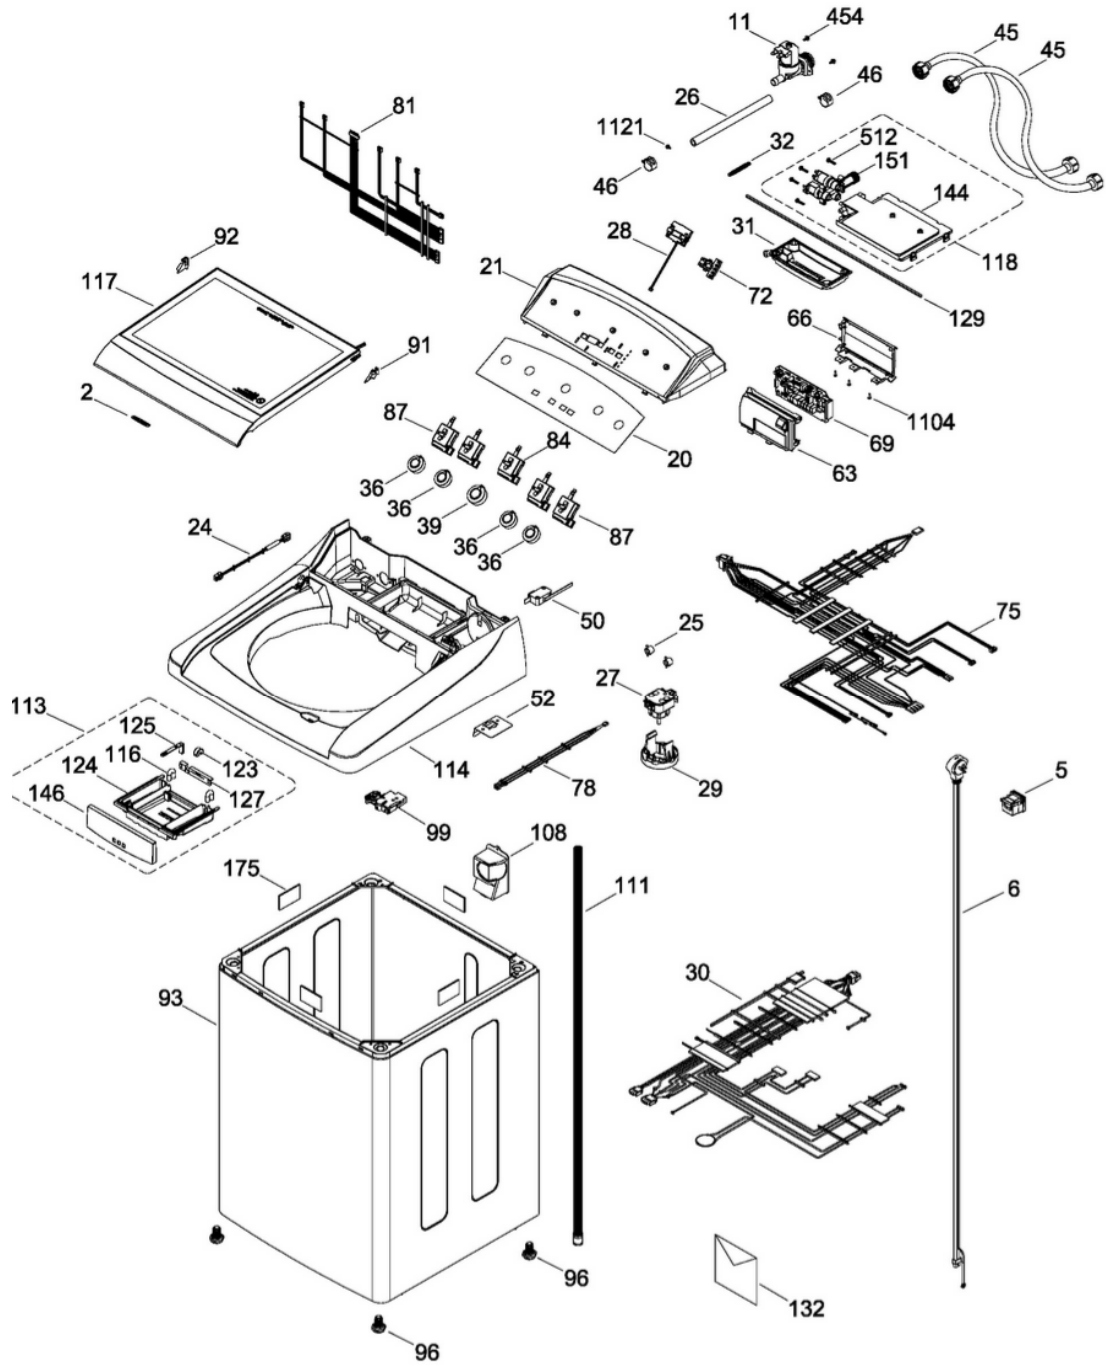

LAVADORA LMG20589ZWBB00