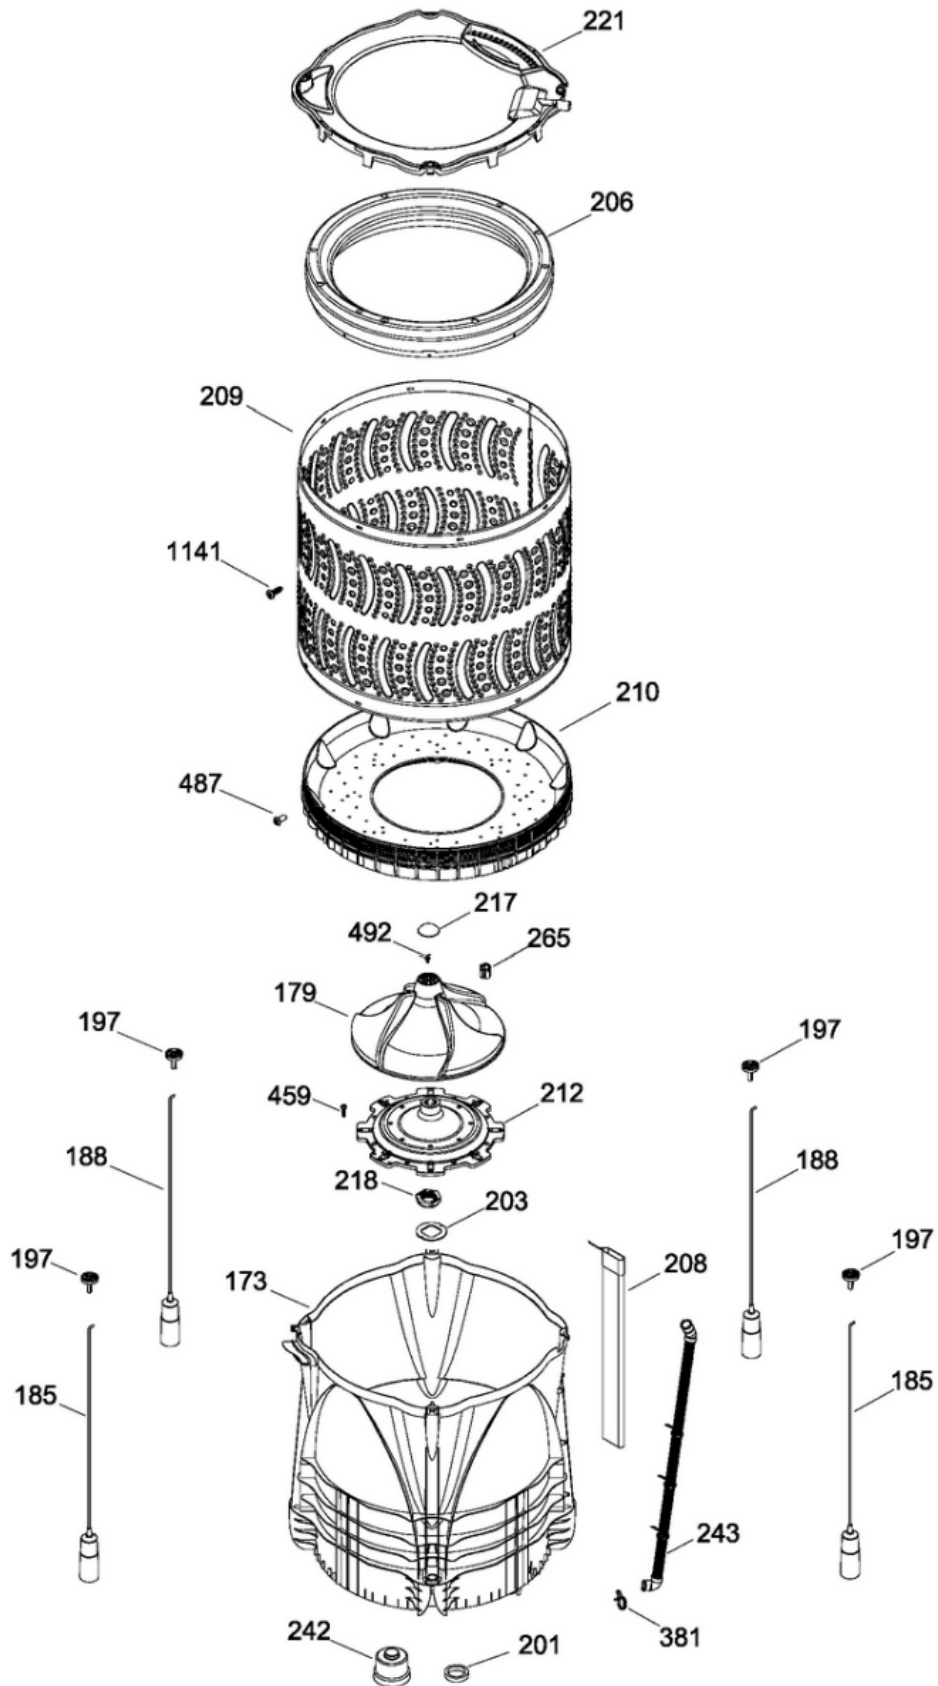

LAVADORA LMG20589ZWBB00