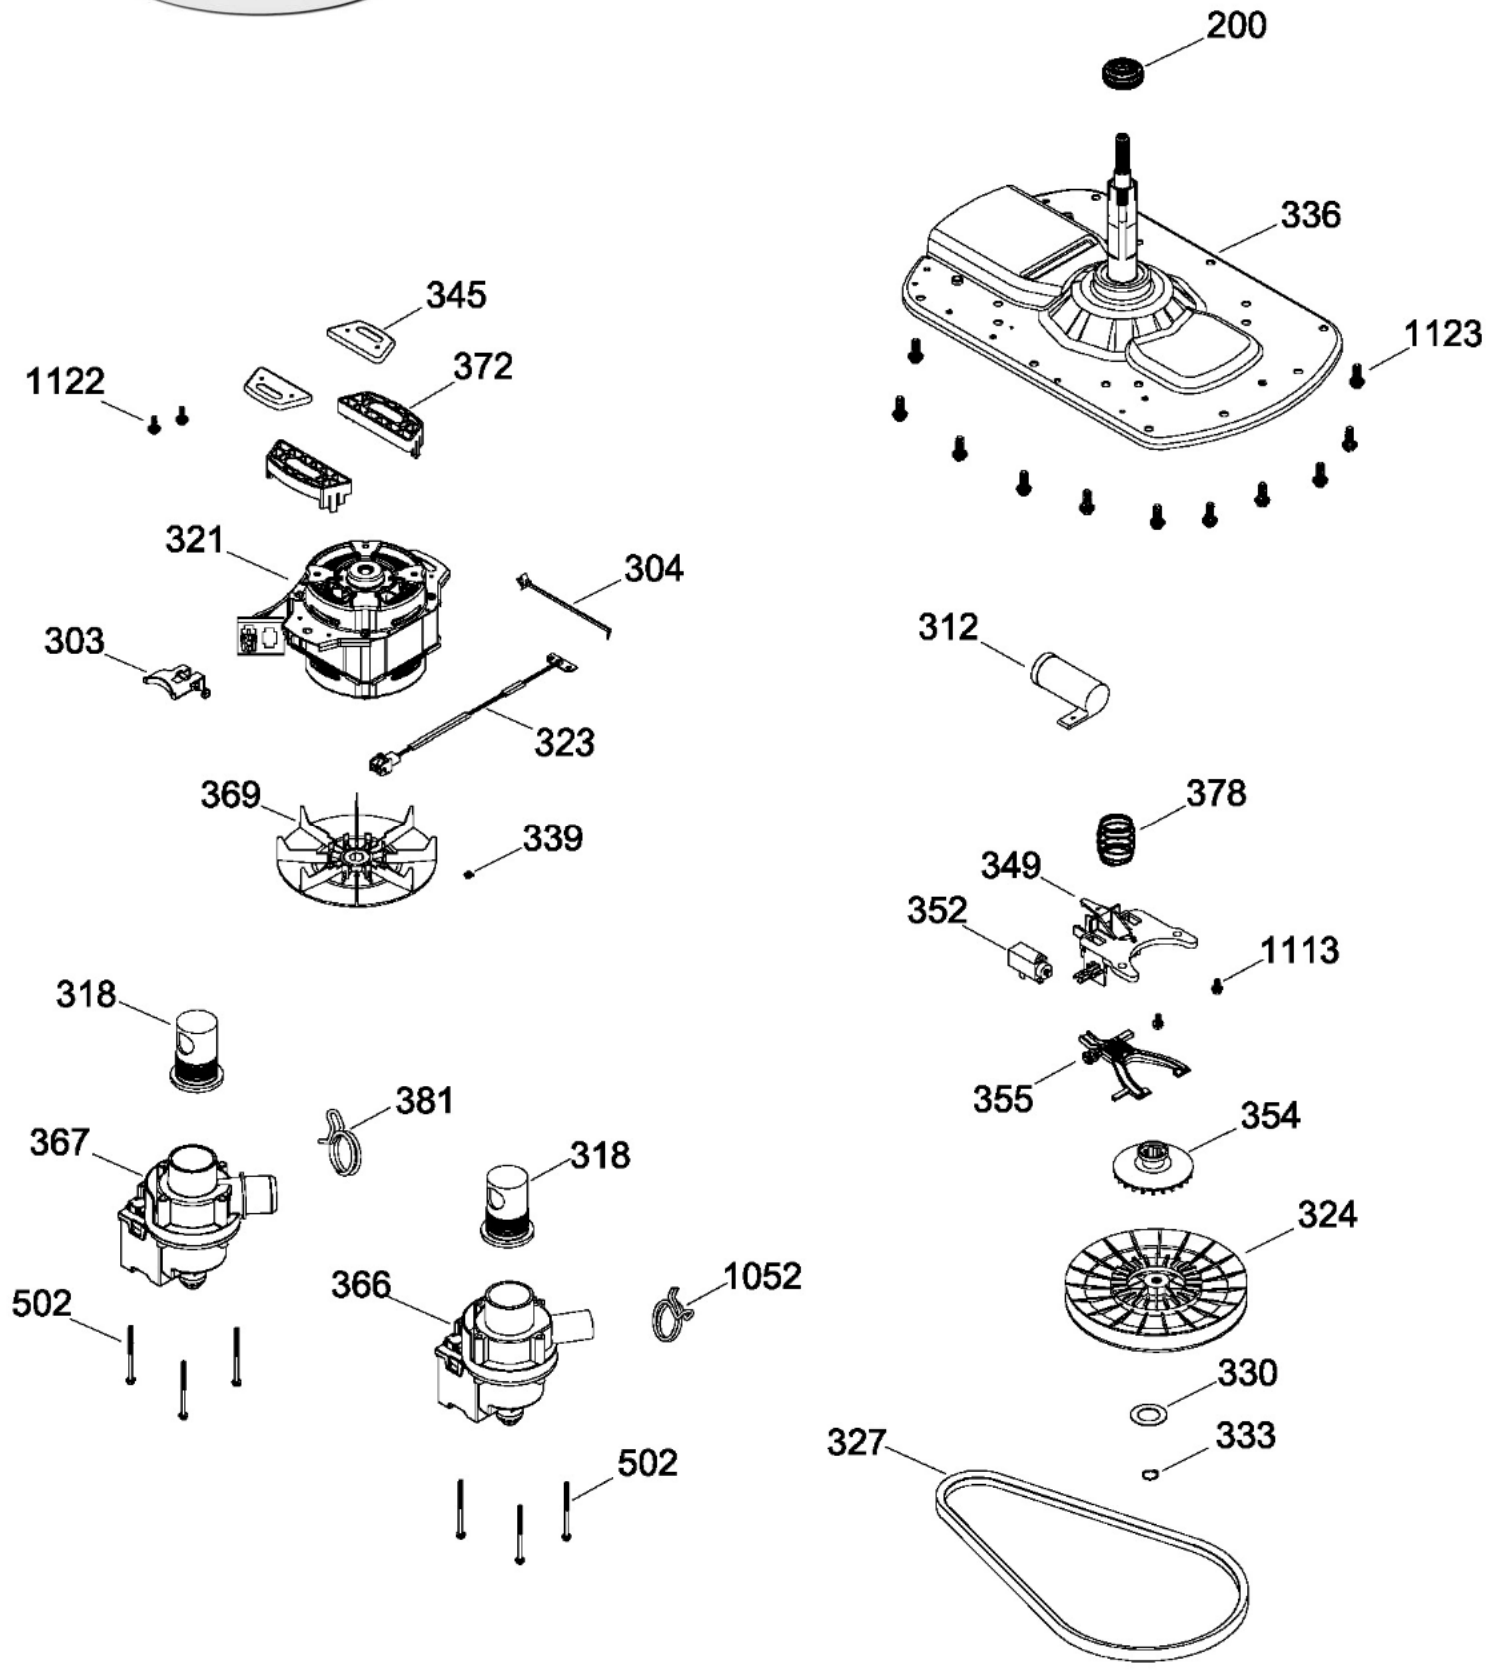

LAVADORA LMG20589ZWGG00

LAVADORA LMG20589ZWGG00

LAVADORA LMG20589ZWGG00

LAVADORA LMG20589ZWGG00

Guía	Componente	Descripción
2	277B2063P001	PLACA AQUA SAVER
5	141A7903P001	RELEVADOR DE ESFUERZOS
6	189D3208P005	CABLE TOMACORRIENTE
11	323B2149P003	VALVULA
11	323B1472P002	VALVULA
20	233D2111P005	OVERLAY
21	233D2017P007	COPETE PLATA
24	189D5307G003	ARNES EXTENS.ION
25	323B1408P001	ABRAZADERA MANGUERA
26	277B1147P001	MANGUERA
27	253C1103P001	PRESOSTATO
28	323B2624G003	ENSAMBLE DISPLAY
29	253C1104P001	SOPORTE PRESOSTATO
30	189D5428G009	ARNES GABINETE
31	189D5441P001	CAJA RECEPTORA CON SELLO
32	189D5440P001	MANGUERA CAJA RECEPTORA
36	277B2016G003	ENS PERILLA ROTATORIA
39	277B2014G003	ENS. PERILLA CONTROL
45	233D1368G001	MANGUERA
46	277B1146P002	ABRAZADERA MANGUERA
50	323B2332P001	INTERRUPTOR LIMITE
52	228C2385P001	SOPORTE METALICO
63	189D5318P001	PROTECTOR TARJETA
66	189D5218P001	PROTECTOR BASE TARJETA
69	PHS00G05R02	TARJETA DE CONTROL
72	189D5033G001	BOTON SELECTOR
75	189D5430G006	ARNES CUBIERTA
78	189D5410G002	ARNES PRESOSTATO
81	189D5325G008	ARNES SELECTOR
84	228C1256G007	SELECTOR PROGRAMA
87	228C1256G002	SELECTOR 5 PROGRAMAS
91	253C1211P001	SOPORTE DERECHO
92	253C1212P001	SOPORTE IZQUIERDO
93	189D2655G014	ENS. GABINETE
96	228C1202P001	PATA NIVELADORA