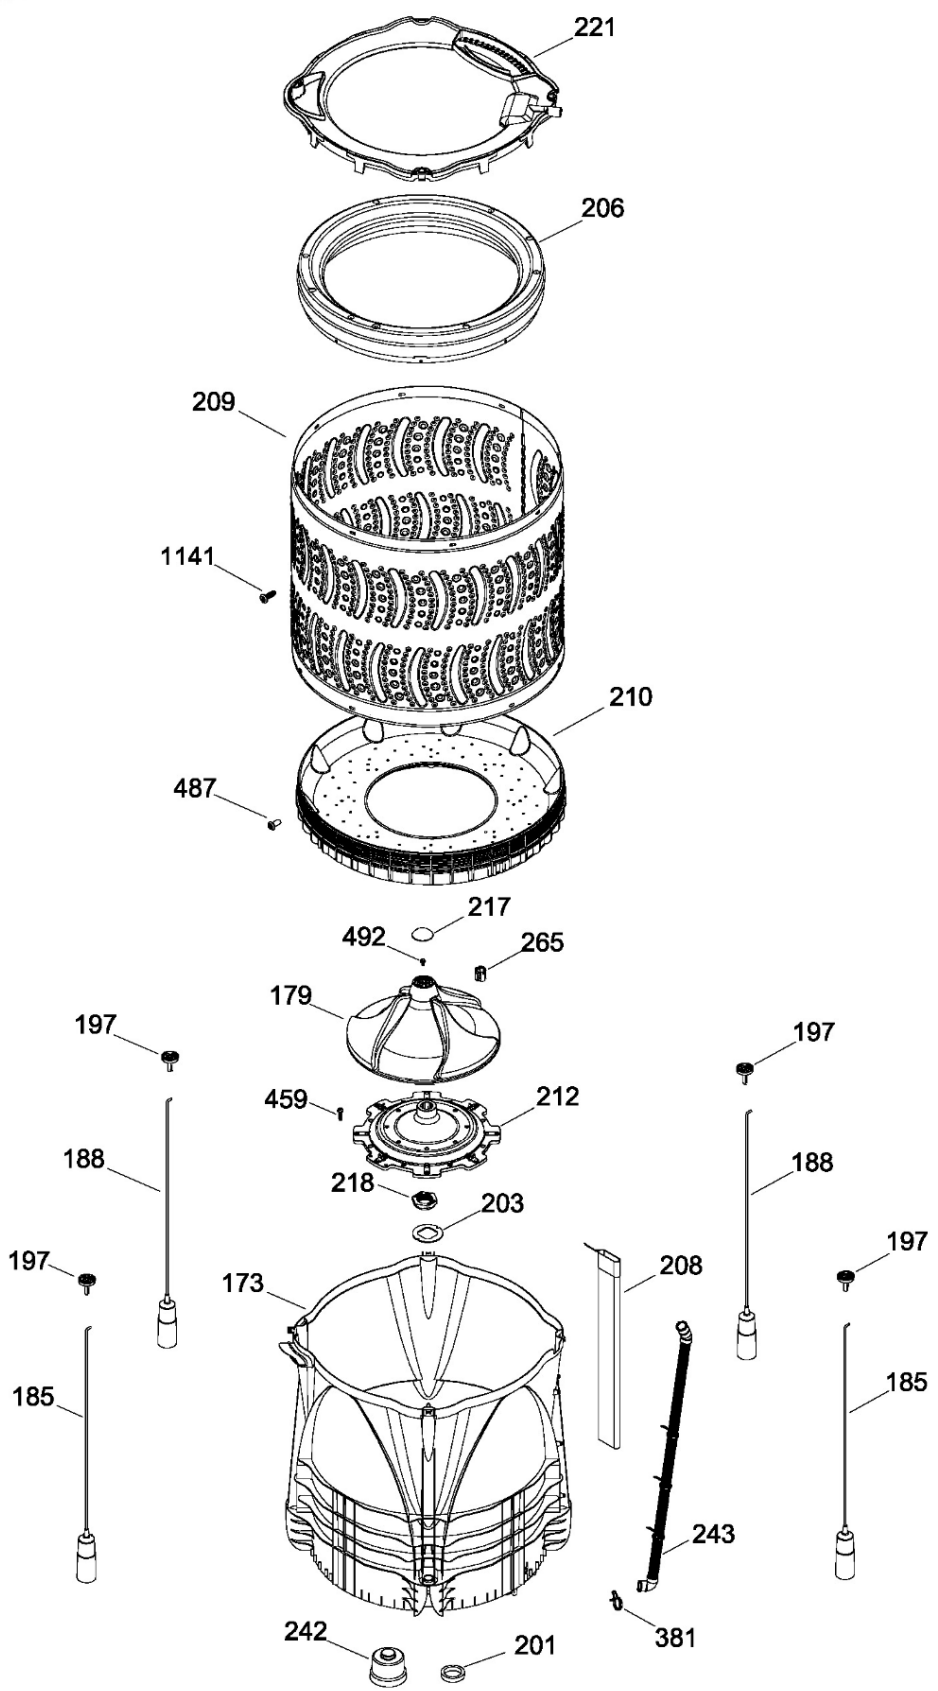

LAVADORA LMG20589ZWGG00

LAVADORA LMG20589ZWGG00

LAVADORA LMG20589ZWGG00

LAVADORA LMG20589ZWGG00

Guía	Componente	Descripción
2	277B2063P001	PLACA AQUA SAVER
5	141A7903P001	RELEVADOR DE ESFUERZOS
6	189D3208P005	CABLE TOMACORRIENTE
11	323B2149P003	VALVULA
11	323B1472P002	VALVULA
20	233D2111P005	OVERLAY
21	233D2017P007	COPETE PLATA
24	189D5307G003	ARNES EXTENS.ION
25	323B1408P001	ABRAZADERA MANGUERA
26	277B1147P001	MANGUERA
27	253C1103P001	PRESOSTATO
28	323B2624G003	ENSAMBLE DISPLAY
29	253C1104P001	SOPORTE PRESOSTATO
30	189D5428G009	ARNES GABINETE
31	189D5441P001	CAJA RECEPTORA CON SELLO
32	189D5440P001	MANGUERA CAJA RECEPTORA
36	277B2016G003	ENS PERILLA ROTATORIA
39	277B2014G003	ENS. PERILLA CONTROL
45	233D1368G001	MANGUERA
46	277B1146P002	ABRAZADERA MANGUERA
50	323B2332P001	INTERRUPTOR LIMITE
52	228C2385P001	SOPORTE METALICO
63	189D5318P001	PROTECTOR TARJETA
66	189D5218P001	PROTECTOR BASE TARJETA
69	PHS00G05R02	TARJETA DE CONTROL
72	189D5033G001	BOTON SELECTOR
75	189D5430G006	ARNES CUBIERTA
78	189D5410G002	ARNES PRESOSTATO
81	189D5325G008	ARNES SELECTOR
84	228C1256G007	SELECTOR PROGRAMA
87	228C1256G002	SELECTOR 5 PROGRAMAS
91	253C1211P001	SOPORTE DERECHO
92	253C1212P001	SOPORTE IZQUIERDO
93	189D2655G014	ENS. GABINETE
96	228C1202P001	PATA NIVELADORA