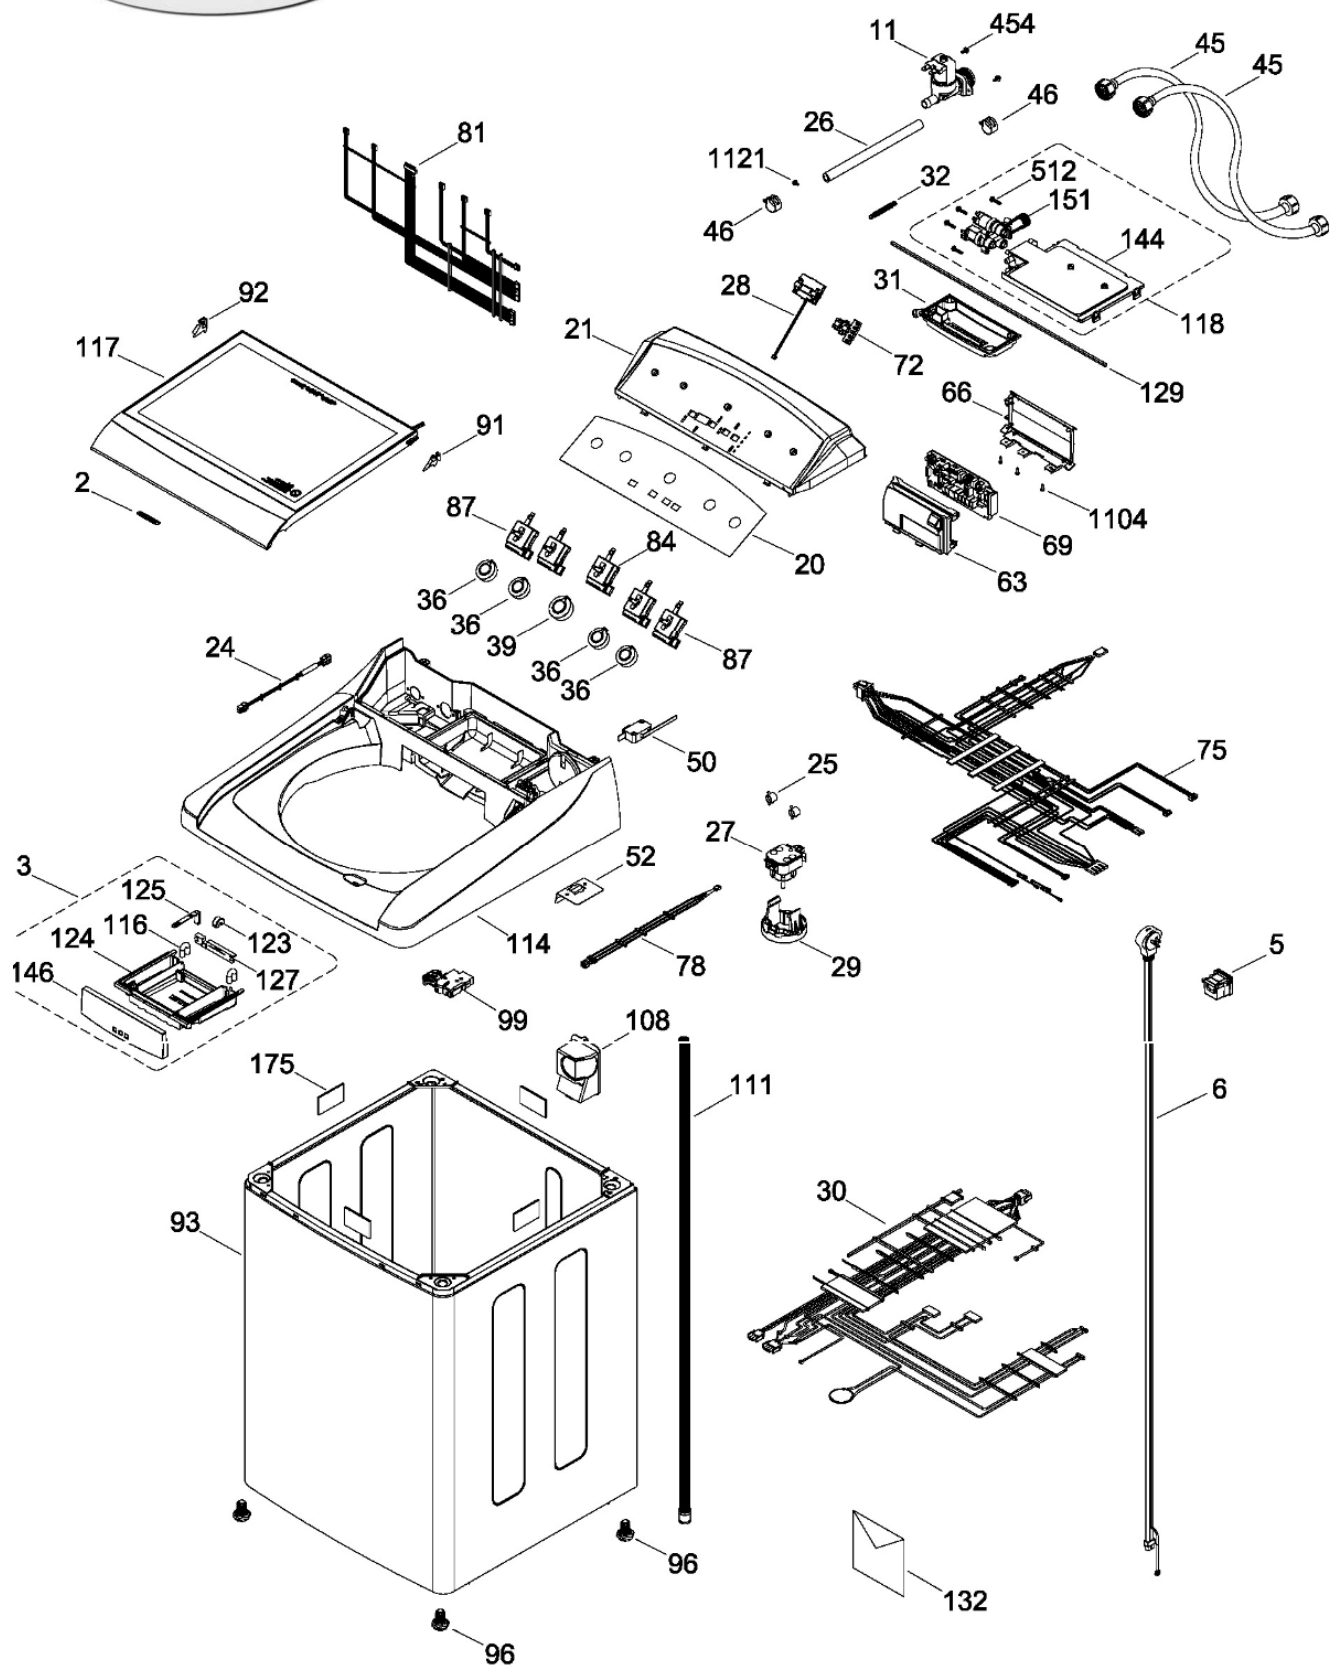

LAVADORA LMG20589ZWGG00

LAVADORA LMG20589ZWGG00

LAVADORA LMG20589ZWGG00

LAVADORA LMG20589ZWGG00

Guía	Componente	Descripción
2	277B2063P001	PLACA AQUA SAVER
5	141A7903P001	RELEVADOR DE ESFUERZOS
6	189D3208P005	CABLE TOMACORRIENTE
11	323B2149P003	VALVULA
11	323B1472P002	VALVULA
20	233D2111P005	OVERLAY
21	233D2017P007	COPETE PLATA
24	189D5307G003	ARNES EXTENS.ION
25	323B1408P001	ABRAZADERA MANGUERA
26	277B1147P001	MANGUERA
27	253C1103P001	PRESOSTATO
28	323B2624G003	ENSAMBLE DISPLAY
29	253C1104P001	SOPORTE PRESOSTATO
30	189D5428G009	ARNES GABINETE
31	189D5441P001	CAJA RECEPTORA CON SELLO
32	189D5440P001	MANGUERA CAJA RECEPTORA
36	277B2016G003	ENS PERILLA ROTATORIA
39	277B2014G003	ENS. PERILLA CONTROL
45	233D1368G001	MANGUERA
46	277B1146P002	ABRAZADERA MANGUERA
50	323B2332P001	INTERRUPTOR LIMITE
52	228C2385P001	SOPORTE METALICO
63	189D5318P001	PROTECTOR TARJETA
66	189D5218P001	PROTECTOR BASE TARJETA
69	PHS00G05R02	TARJETA DE CONTROL
72	189D5033G001	BOTON SELECTOR
75	189D5430G006	ARNES CUBIERTA
78	189D5410G002	ARNES PRESOSTATO
81	189D5325G008	ARNES SELECTOR
84	228C1256G007	SELECTOR PROGRAMA
87	228C1256G002	SELECTOR 5 PROGRAMAS
91	253C1211P001	SOPORTE DERECHO
92	253C1212P001	SOPORTE IZQUIERDO
93	189D2655G014	ENS. GABINETE
96	228C1202P001	PATA NIVELADORA