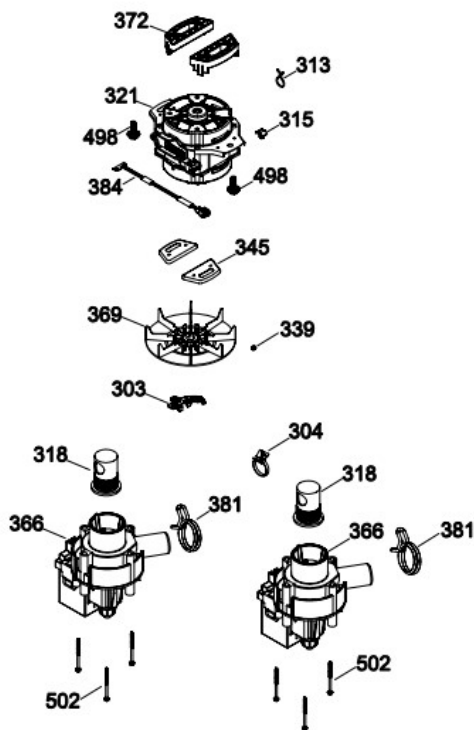

Venta de Refacciones
Electrodomesticas

Lavadora Mabe LMH17389XBB0

PARTES PARA TINA / TUB, BASKET & AGITATOR

LMH17389XBB0

Distribuidor Autorizado

SurteRápido.com

Venta de Refacciones
Electrodomesticas

Lavadora Mabe LMH17389XBB0

SISTEMA MOTRIZ / PUMP & DRIVE COMPONENTS

LMH17389XBB0

Distribuidor Autorizado

SurteRápido.com

Venta de Refacciones
Electrodomesticas

Lavadora Mabe LMH17389XBB0

Guía	Componente	Descripción
1	277B1078P001	LOGO
4	277B1000P001	LOGO AQUA SAVER
5	141A7903P001	RELEVADOR DE ESFUERZOS
6	189D3208P001	CABLE TOMACORRIENTE
6	189D3208P005	CABLE TOMACORRIENTE
11	323B2149P003	VALVULA
11	323B1472P002	VALVULA
18	109B8787P014	ABRAZADERA
21	189D5010G008	ENS. COPETE-HEAT TRANSFER
24	189D5307G003	ARNES EXTENS.ION
25	323B1408P001	ABRAZADERA MANGUERA
26	323B2366P001	MANGUERA DESPACHADOR
26	277B1147P001	MANGUERA DESPACHADOR
27	228C1175P001	PRESOSTATO ELEC.
27	228C1175P002	PRESOSTATO ELEC.
28	253C1053G001	ENSAMBLE DISPLAY LYRA
30	189D5428G001	ARNES GABINETE
30	189D5428G009	ARNES GABINETE
31	189D5441P001	CAJA RECEPTORA CON SELLO
32	189D5440P001	MANGUERA CAJA RECEPTORA
36	277B1057G001	ENSAMBLE PERILLA ROTATORIA
37	323B2566P001	BUJE PERILLA
39	277B1055G001	ENSAMBLE PERILLA CONTROL
45	233D1084G001	MANGUERA
45	233D1368G001	MANGUERA
45	233D2851G001	MANGUERA
50	323B2332P001	INTERRUPTOR LIMITE
52	228C2385P001	SOPORTE METALICO