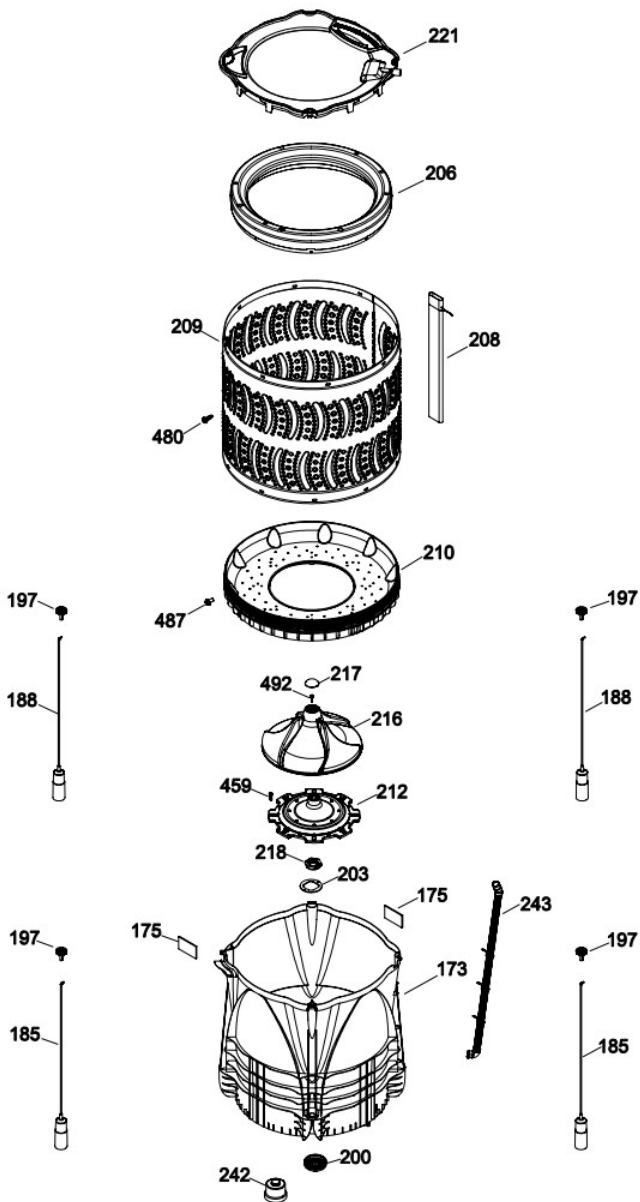

Venta de Refacciones
Electrodomesticas

Lavadora Mabe LMH17389XBB0

PARTES PARA TINA / TUB, BASKET & AGITATOR

LMH17389XBB0

Distribuidor Autorizado

SurteRápido.com

Venta de Refacciones
Electrodomesticas

Lavadora Mabe LMH17389XBB0

SISTEMA MOTRIZ / PUMP & DRIVE COMPONENTS

LMH17389XBB0

Distribuidor Autorizado

SurteRápido.com

Venta de Refacciones
Electrodomesticas

Lavadora Mabe LMH17389XBB0

Guía	Componente	Descripción
1	277B1078P001	LOGO
4	277B1000P001	LOGO AQUA SAVER
5	141A7903P001	RELEVADOR DE ESFUERZOS
6	189D3208P001	CABLE TOMACORRIENTE
6	189D3208P005	CABLE TOMACORRIENTE
11	323B2149P003	VALVULA
11	323B1472P002	VALVULA
18	109B8787P014	ABRAZADERA
21	189D5010G008	ENS. COPETE-HEAT TRANSFER
24	189D5307G003	ARNES EXTENS.ION
25	323B1408P001	ABRAZADERA MANGUERA
26	323B2366P001	MANGUERA DESPACHADOR
26	277B1147P001	MANGUERA DESPACHADOR
27	228C1175P001	PRESOSTATO ELEC.
27	228C1175P002	PRESOSTATO ELEC.
28	253C1053G001	ENSAMBLE DISPLAY LYRA
30	189D5428G001	ARNES GABINETE
30	189D5428G009	ARNES GABINETE
31	189D5441P001	CAJA RECEPTORA CON SELLO
32	189D5440P001	MANGUERA CAJA RECEPTORA
36	277B1057G001	ENSAMBLE PERILLA ROTATORIA
37	323B2566P001	BUJE PERILLA
39	277B1055G001	ENSAMBLE PERILLA CONTROL
45	233D1084G001	MANGUERA
45	233D1368G001	MANGUERA
45	233D2851G001	MANGUERA
50	323B2332P001	INTERRUPTOR LIMITE
52	228C2385P001	SOPORTE METALICO