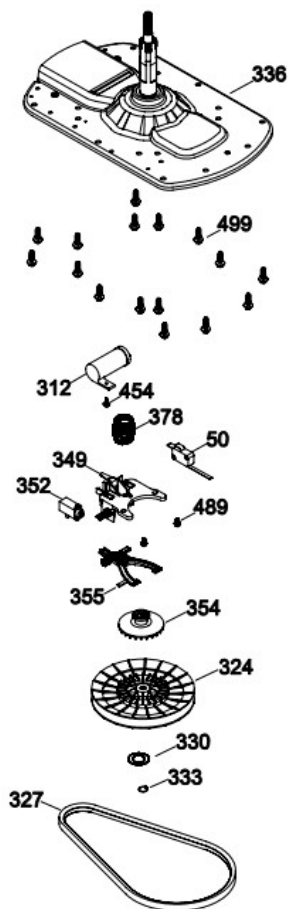

Venta de Refacciones
Electrodomesticas

Lavadora Mabe LMH17389XBB0

PARTES PARA TINA / TUB, BASKET & AGITATOR

LMH17389XBB0

Distribuidor Autorizado

SurteRápido.com

Venta de Refacciones
Electrodomesticas

Lavadora Mabe LMH17389XBB0

SISTEMA MOTRIZ / PUMP & DRIVE COMPONENTS

LMH17389XBB0

Distribuidor Autorizado

SurteRápido.com

Venta de Refacciones
Electrodomesticas

Lavadora Mabe LMH17389XBB0

Guía	Componente	Descripción
1	277B1078P001	LOGO
4	277B1000P001	LOGO AQUA SAVER
5	141A7903P001	RELEVADOR DE ESFUERZOS
6	189D3208P001	CABLE TOMACORRIENTE
6	189D3208P005	CABLE TOMACORRIENTE
11	323B2149P003	VALVULA
11	323B1472P002	VALVULA
18	109B8787P014	ABRAZADERA
21	189D5010G008	ENS. COPETE-HEAT TRANSFER
24	189D5307G003	ARNES EXTENS.ION
25	323B1408P001	ABRAZADERA MANGUERA
26	323B2366P001	MANGUERA DESPACHADOR
26	277B1147P001	MANGUERA DESPACHADOR
27	228C1175P001	PRESOSTATO ELEC.
27	228C1175P002	PRESOSTATO ELEC.
28	253C1053G001	ENSAMBLE DISPLAY LYRA
30	189D5428G001	ARNES GABINETE
30	189D5428G009	ARNES GABINETE
31	189D5441P001	CAJA RECEPTORA CON SELLO
32	189D5440P001	MANGUERA CAJA RECEPTORA
36	277B1057G001	ENSAMBLE PERILLA ROTATORIA
37	323B2566P001	BUJE PERILLA
39	277B1055G001	ENSAMBLE PERILLA CONTROL
45	233D1084G001	MANGUERA
45	233D1368G001	MANGUERA
45	233D2851G001	MANGUERA
50	323B2332P001	INTERRUPTOR LIMITE
52	228C2385P001	SOPORTE METALICO