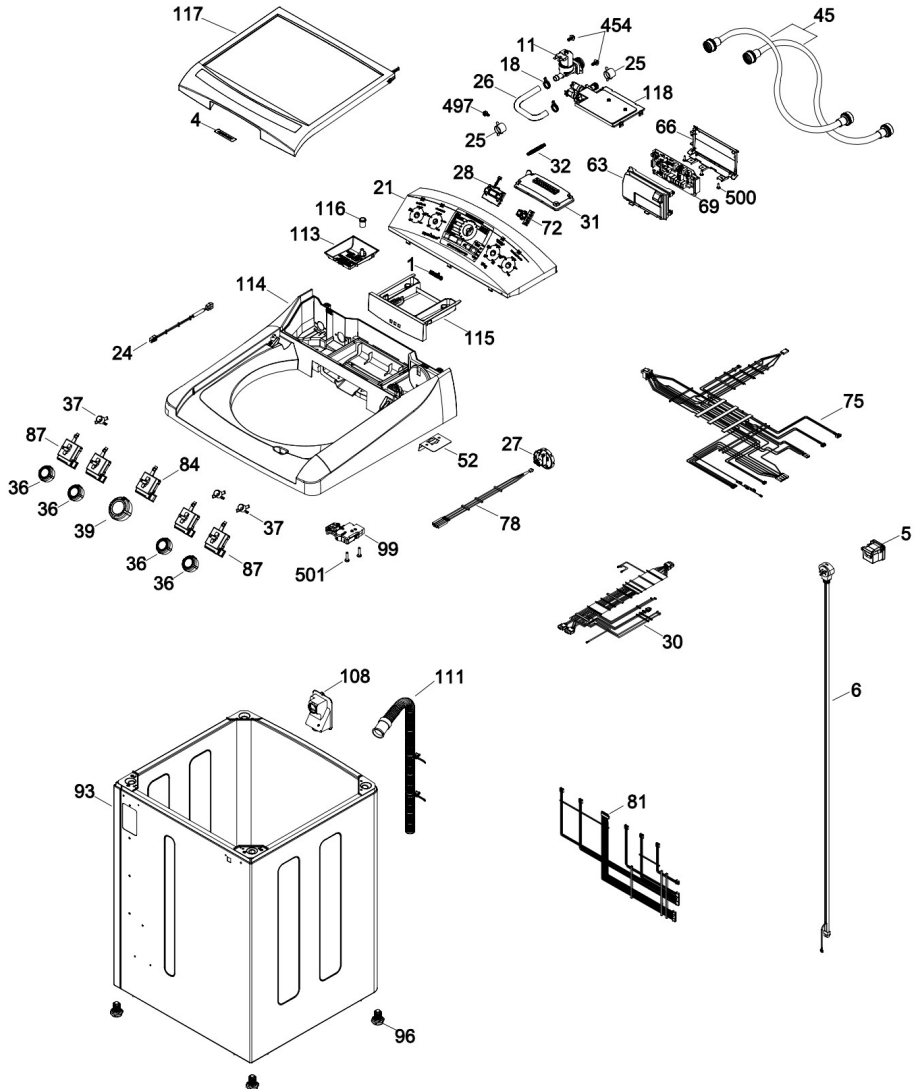

Distribuidor Autorizado

SurteRápido.com

Venta de Refacciones
Electrodomesticas

Lavadora Mabe LMH17389XBB0

COPETE / BACKSPLASH
GABINETE Y CUBIERTA / CABINET & COVER

LMH17389XBB0