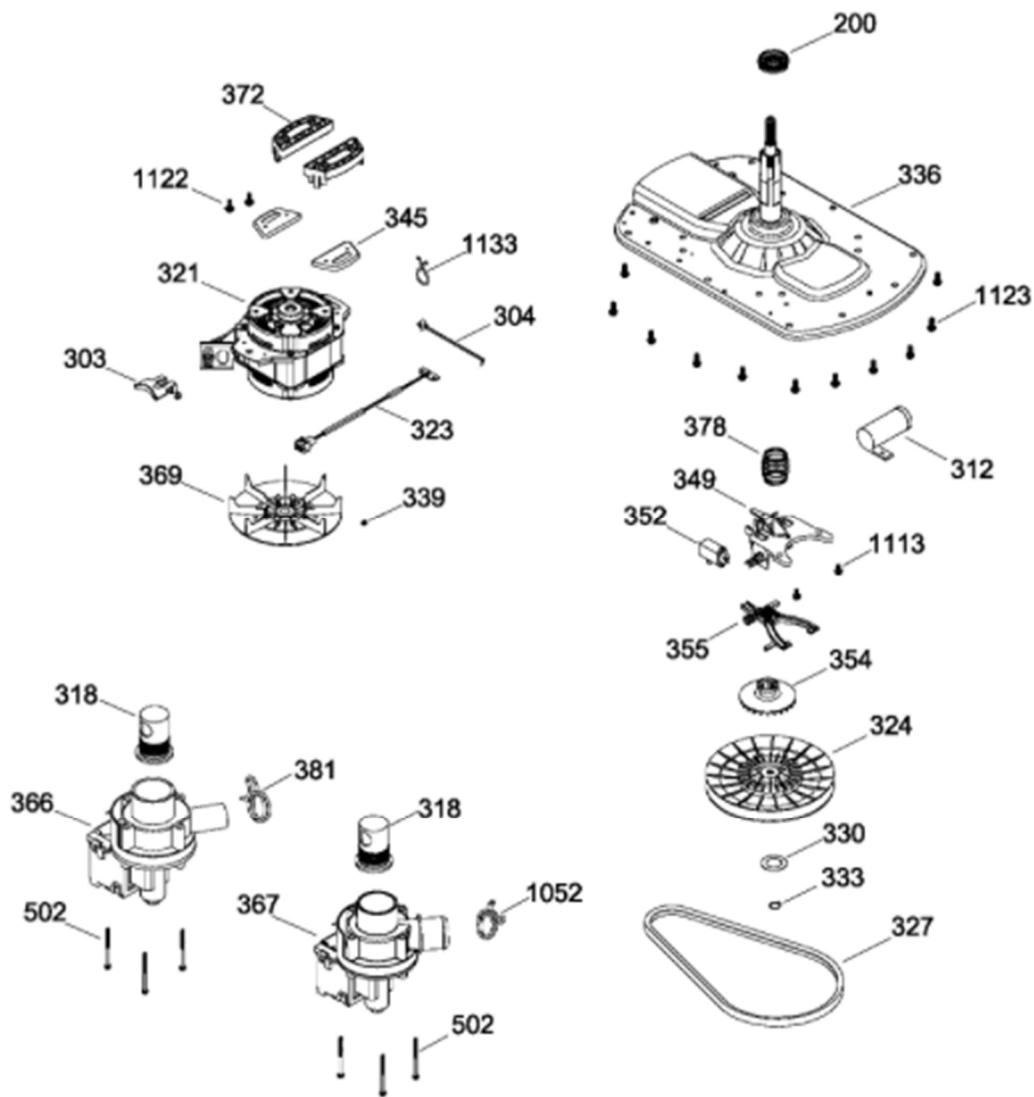

# LAVADORA LMH18480ZKBB11

PARTES PARA TINA / TUB, BASKET & AGITATOR

LMH18480ZKBB11

# LAVADORA LMH18480ZKBB11

SISTEMA MOTRIZ / PUMP & DRIVE COMPONENTS

LMH18480ZKBB11

# LAVADORA LMH18480ZKBB11

Guía	Refacción	Descripción
1	WW01L00326	LOGO 18KG MABE
2	WW01A00437	LOGO GRADO ECOLOGICO
5	WW01F00001	RELEVADOR DE ESFUERZOS
6	WW01F00114	CABLE TOMACORRIENTE
11	WW01F01106	VALVULA
11	WW01F00349	VALVULA
21	WW01L01315	COPETE Y GRAFICOS ENS(BCO)
24	WW01F00226	ARNES EXTENS.ION
25	WW01A00068	ABRAZADERA MANGUERA
26	WW01F00598	MANGUERA
27	WW01F00663	PRESOSTATO
29	WW01A00308	SOPORTE PRESOSTATO
30	NLA	ARNES GABINETE
31	WW01L00276	CAJA RECEPTORA CON SELLO
32	WW01L00275	MANGUERA CAJA RECEPTORA
36	WW01L00321	PERILLA ROTATORIA
39	WW01L00318	ENS. PERILLA CONTROL
45	WW01F00597	MANGUERA
45	WW01F01987	MANGUERA
46	WW01A00113	ABRAZADERA MANGUERA
50	WW01F00282	INTERRUPTOR LIMITE
52	WW01A00054	SOPORTE METALICO
63	WW01L00268	PROTECTOR TARJETA
66	WW01L00267	PROTECTOR BASE TARJETA
69	WW01F01555	TARJETA DE CONTROL
72	WW01F00220	BOTON SELECTOR
75	WW01F00400	ARNES CUBIERTA
78	WW01F00419	ARNES PRESOSTATO
81	WW01F00428	ARNES SELECTOR 4 PERILLAS
84	WW01F00241	SELECTOR PROGRAMA
87	WW01F00338	SELECTOR 5 PROGRAMAS
93	WW01L00498	ENS. GABINETE
96	WW01L00468	PATA NIVELADORA
99	WW01A00055	BLOCAPUERTAS
99	WW01F01561	BLOCAPUERTAS
108	WW01L00491	TAPA MANGUERA
111	WW01L00316	MANGUERA

# LAVADORA LMH18480ZKBB11

Guía	Refacción	Descripción
381	WW01A00104	ABRAZADERA BOMBA
409	WW03A00080	LOGO MABE
454	WW01A00106	TORNILLO VALVULA
454	WW01A00097	TORNILLO VALVULA
459	WW01A00093	TORNILLO FONDO CANASTA
487	WW01A00089	TORNILLO
492	WW01A00064	TORNILLO C/GROMET COPLE
492	WW01A00064	TORNILLO C/GROMET COPLE
502	WW01A00081	TORNILLO BOMBA
512	WW01A00330	TORNILLO VALVULA
1052	WW01A00094	ABRAZADERA
1104	WW01A00097	TORNILLO 8-18 X 7/16 AB FENIX
1113	WW01A00082	TORNILLO SOPORTE
1121	WW01A00001	TORNILLO
1122	WW01A00076	TORNILLO SUJECION
1123	WW01A00084	TORNILLO
1133	WW01A00012	CINCHO
1141	WW01A00063	TORNILLO