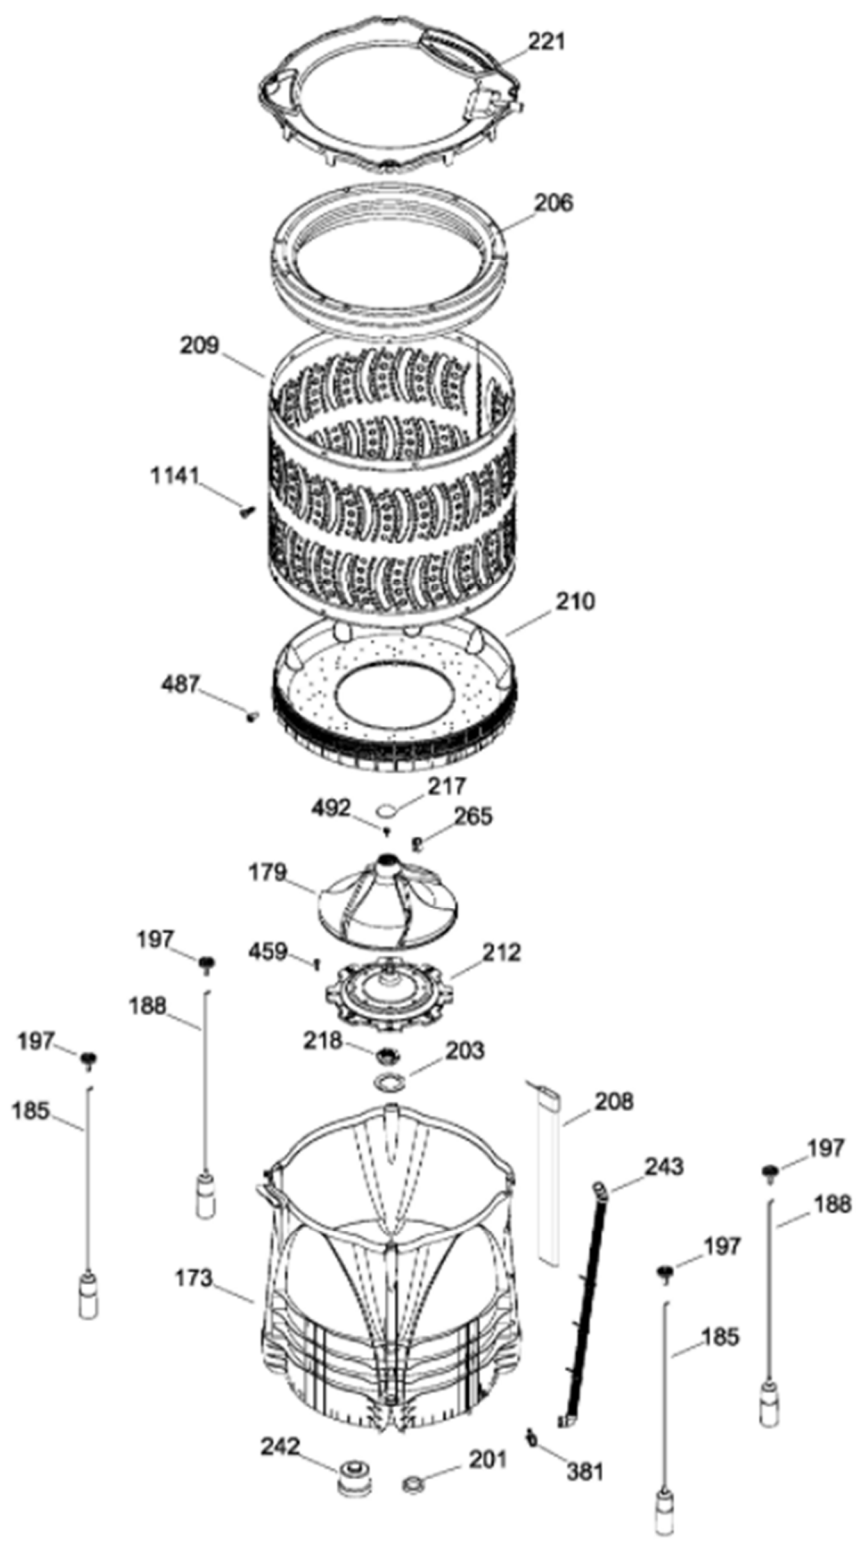

# LAVADORA LMH18480ZKBB11

COPETE / BACKSPLASH  
 GABINETE Y CUBIERTA / CABINET & COVER

LMH18480ZKBB11

# LAVADORA LMH18480ZKBB11

PARTES PARA TINA / TUB, BASKET & AGITATOR

LMH18480ZKBB11

# LAVADORA LMH18480ZKBB11

SISTEMA MOTRIZ / PUMP & DRIVE COMPONENTS

LMH18480ZKBB11

# LAVADORA LMH18480ZKBB11

Guía	Refacción	Descripción
381	WW01A00104	ABRAZADERA BOMBA
409	WW03A00080	LOGO MABE
454	WW01A00106	TORNILLO VALVULA
454	WW01A00097	TORNILLO VALVULA
459	WW01A00093	TORNILLO FONDO CANASTA
487	WW01A00089	TORNILLO
492	WW01A00064	TORNILLO C/GROMET COPLE
492	WW01A00064	TORNILLO C/GROMET COPLE
502	WW01A00081	TORNILLO BOMBA
512	WW01A00330	TORNILLO VALVULA
1052	WW01A00094	ABRAZADERA
1104	WW01A00097	TORNILLO 8-18 X 7/16 AB FENIX
1113	WW01A00082	TORNILLO SOPORTE
1121	WW01A00001	TORNILLO
1122	WW01A00076	TORNILLO SUJECION
1123	WW01A00084	TORNILLO
1133	WW01A00012	CINCHO
1141	WW01A00063	TORNILLO