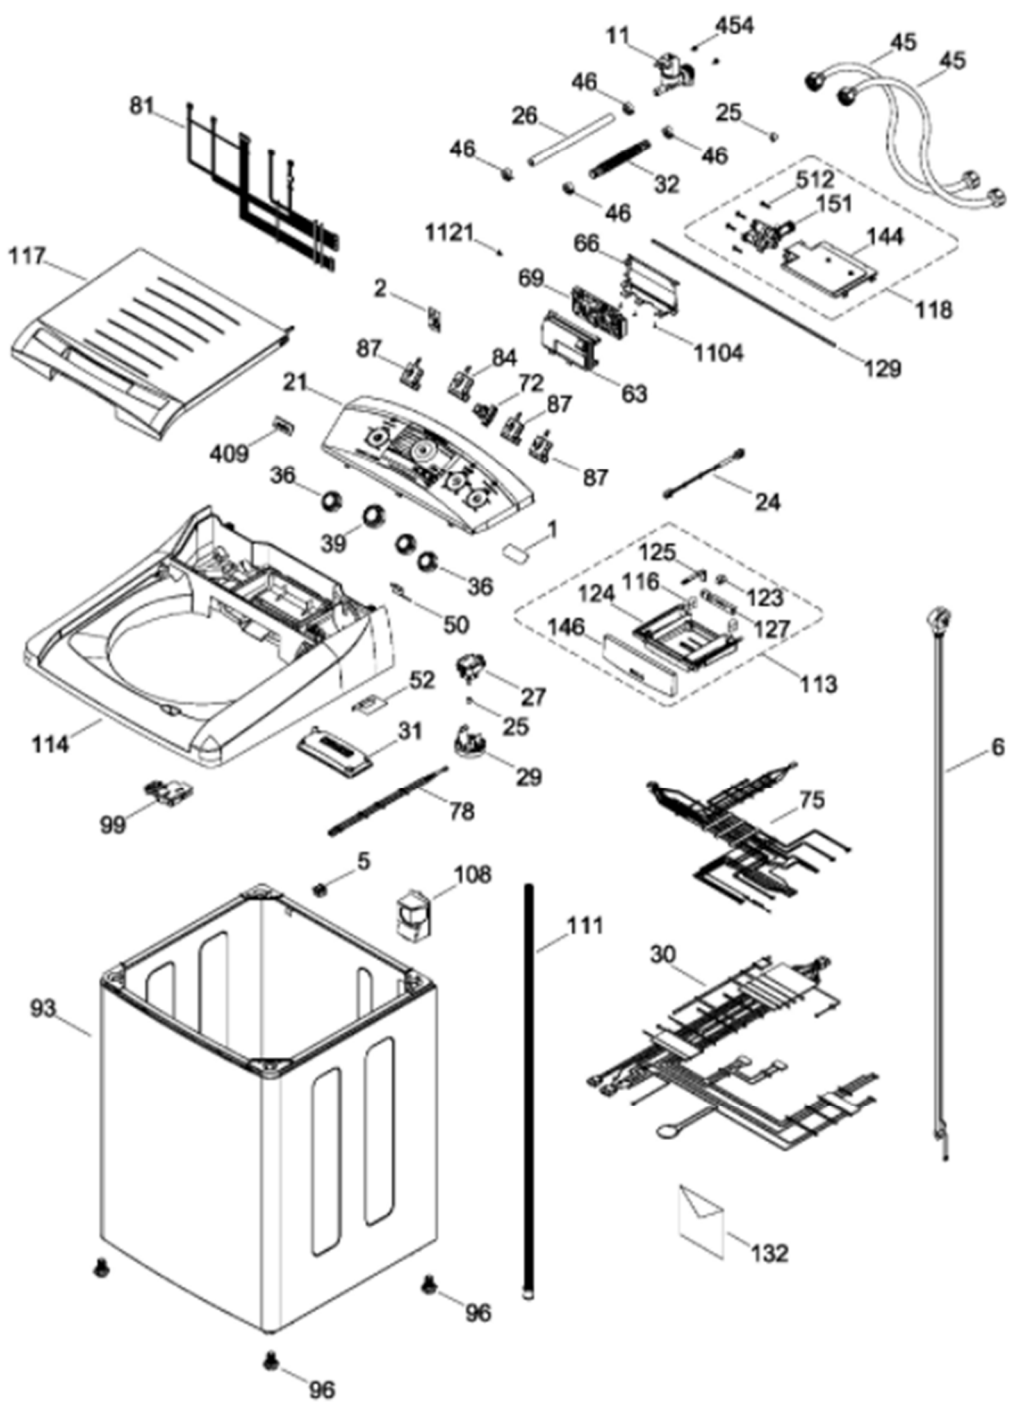

# LAVADORA LMH18480ZKBB11

COPETE / BACKSPLASH  
 GABINETE Y CUBIERTA / CABINET & COVER

LMH18480ZKBB11

# LAVADORA LMH18480ZKBB11

PARTES PARA TINA / TUB, BASKET & AGITATOR

LMH18480ZKBB11

# LAVADORA LMH18480ZKBB11

SISTEMA MOTRIZ / PUMP & DRIVE COMPONENTS

LMH18480ZKBB11

# LAVADORA LMH18480ZKBB11

Guía	Refacción	Descripción
381	WW01A00104	ABRAZADERA BOMBA
409	WW03A00080	LOGO MABE
454	WW01A00106	TORNILLO VALVULA
454	WW01A00097	TORNILLO VALVULA
459	WW01A00093	TORNILLO FONDO CANASTA
487	WW01A00089	TORNILLO
492	WW01A00064	TORNILLO C/GROMET COPLE
492	WW01A00064	TORNILLO C/GROMET COPLE
502	WW01A00081	TORNILLO BOMBA
512	WW01A00330	TORNILLO VALVULA
1052	WW01A00094	ABRAZADERA
1104	WW01A00097	TORNILLO 8-18 X 7/16 AB FENIX
1113	WW01A00082	TORNILLO SOPORTE
1121	WW01A00001	TORNILLO
1122	WW01A00076	TORNILLO SUJECION
1123	WW01A00084	TORNILLO
1133	WW01A00012	CINCHO
1141	WW01A00063	TORNILLO