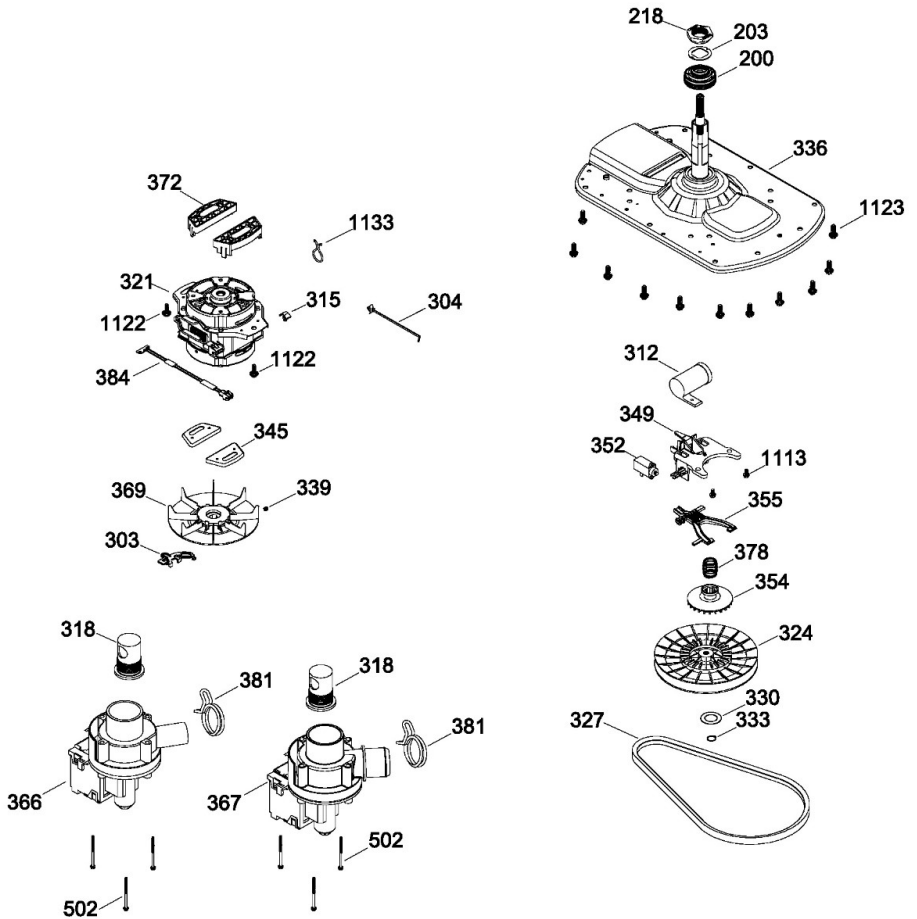

Distribuidor Autorizado

SurteRápido.com

Venta de Refacciones
Electrodomesticas

Lavadora Mabe LMH19589XPNYSE0

SISTEMA MOTRIZ / PUMP & DRIVE COMPONENTS

LMH19589XPNYSE0

Distribuidor Autorizado

SurteRápido.com

Venta de Refacciones
Electrodomesticas

Lavadora Mabe LMH19589XPNYSO

Guía	Componente	Descripción
2	238C3240G001	ENS. LOGOTIPO MABE
4	277B1000P001	LOGO AQUA SAVER
5	141A7903P001	RELEVADOR DE ESFUERZOS
6	233D1202G001	CABLE TOMACORRIENTE
11	323B2149P014	VALVULA
21	189D5010G018	COPETE Y GRAFICOS ENS
24	189D5307G003	ARNES EXTENS.ION
25	323B1408P001	ABRAZADERA MANGUERA
26	277B1147P001	MANGUERA
27	253C1103P001	PRESOSTATO
28	323B2624G002	INDICADOR ENS.
28	323B2624G003	INDICADOR ENS.
30	189D5428G003	ARNES GABINETE COIL
31	189D5441P001	CAJA RECEPTORA CON SELLO
32	189D5440P001	MANGUERA CAJA RECEPTORA
36	277B1057G004	PERILLA ROTATORIA
37	323B2566P001	BUJE PERILLA
39	277B1055G004	ENS. PERILLA CONTROL
45	233D1368G001	MANGUERA
45	233D2851G001	MANGUERA
46	277B1146P002	ABRAZADERA MANGUERA
50	323B2332P001	INTERRUPTOR LIMITE
52	228C2385P001	SOPORTE METALICO
63	189D5318P001	PROTECTOR TARJETA
66	189D5218P001	PROTECTOR BASE TARJETA
69	HE00G02R00	TARJETA ELECTRONICA
72	189D5033G002	BOTON SELECTOR
72	189D5033G001	BOTON SELECTOR