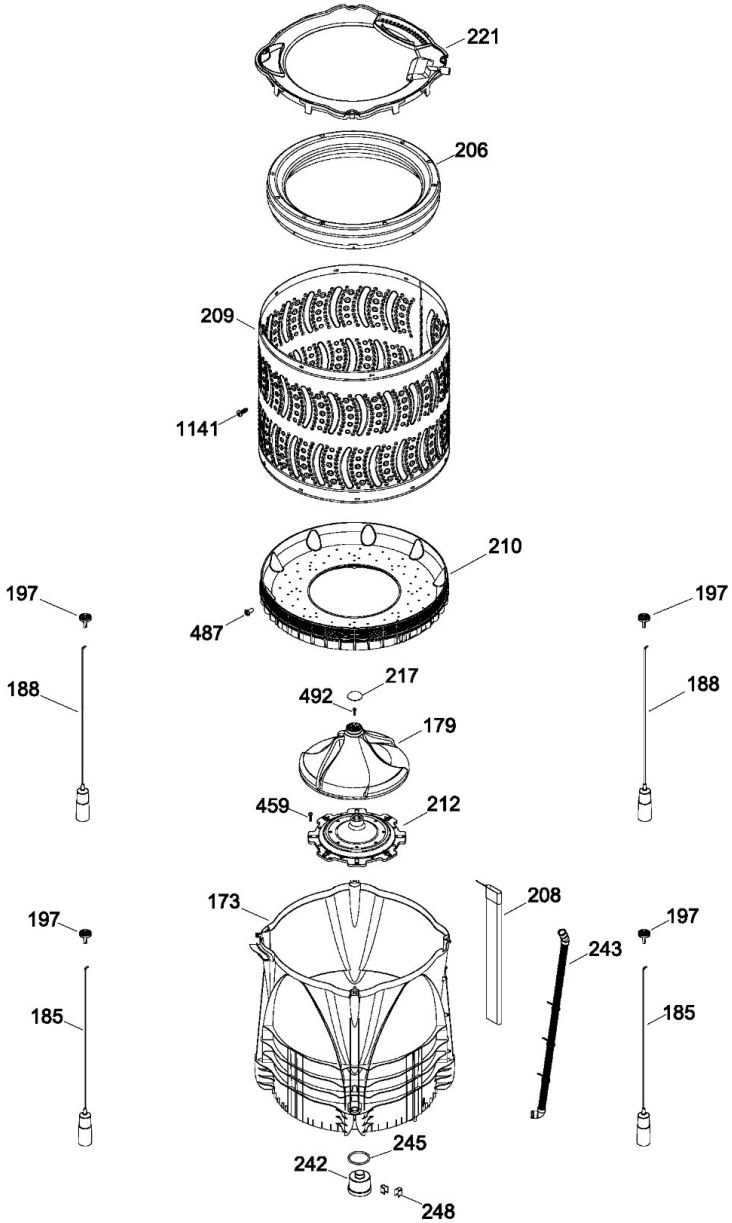

# Lavadora Mabe LMH19589XPNYSE0

PARTES PARA TINA / TUB, BASKET & AGITATOR

LMH19589XPNYSE0

Distribuidor Autorizado

SurteRápido.com

Venta de Refacciones  
Electrodomesticas