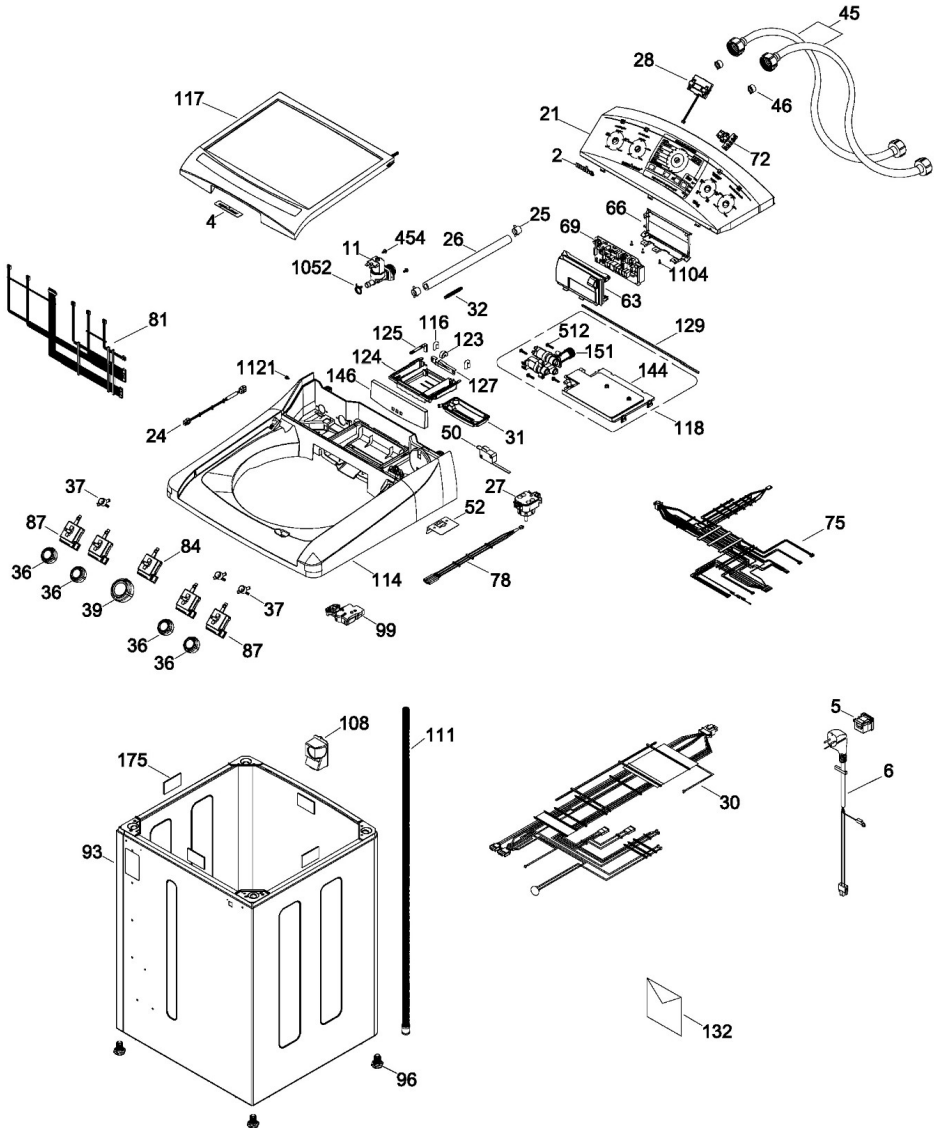

Distribuidor Autorizado

SurteRápido.com

Venta de Refacciones
Electrodomesticas

Lavadora Mabe LMH19589XPNYSO

COPETE / BACKSPLASH
GABINETE Y CUBIERTA / CABINET & COVER

LMH19589XPNYSO