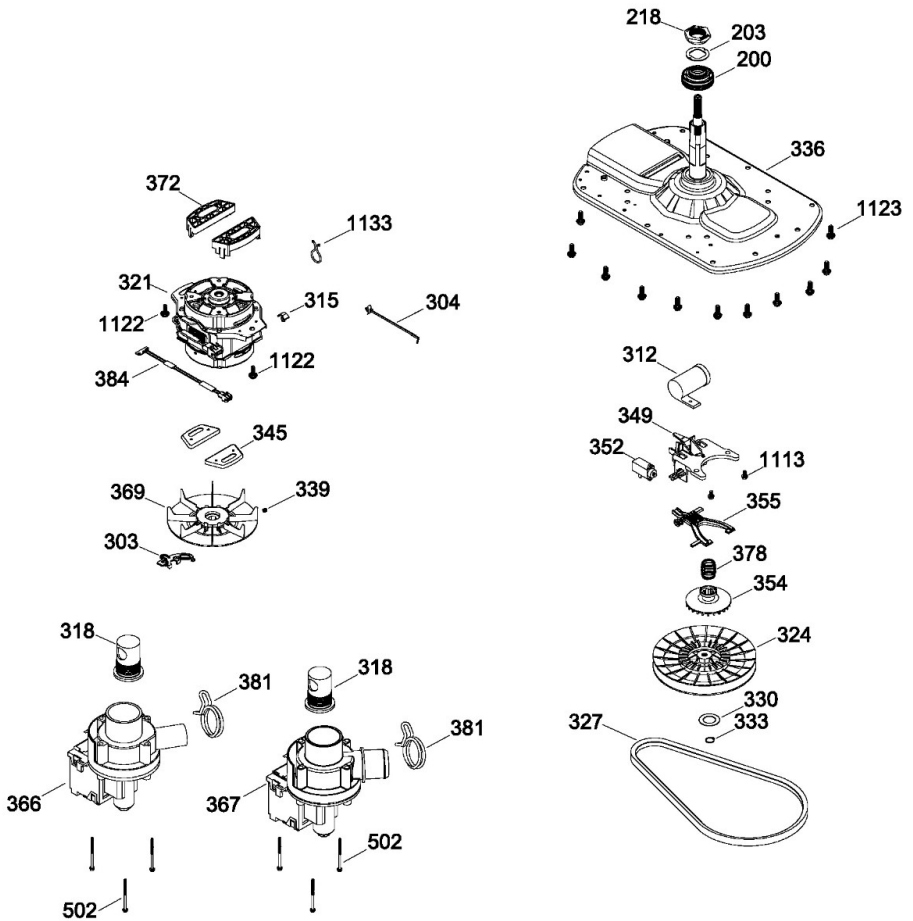

SISTEMA MOTRIZ / PUMP & DRIVE COMPONENTS

LMH19589XPNU0

Distribuidor Autorizado

SurteRápido.com

Venta de Refacciones
Electrodomesticas

Lavadora Mabe LMH19589XPNUO

Guía	Componente	Descripción
2	238C3240G001	ENS. LOGOTIPO MABE
4	277B1000P001	LOGO AQUA SAVER
5	141A7903P001	RELEVADOR DE ESFUERZOS
6	189D3208P003	CABLE TOMACORRIENTE
11	323B2149P014	VALVULA
21	189D5010G018	COPETE Y GRAFICOS ENS
24	189D5307G003	ARNES EXTENS.ION
25	323B1408P001	ABRAZADERA MANGUERA
26	277B1147P001	MANGUERA
27	253C1103P001	PRESOSTATO
28	323B2624G002	INDICADOR ENS.
28	323B2624G003	INDICADOR ENS.
30	189D5428G003	ARNES GABINETE COIL
31	189D5441P001	CAJA RECEPTORA CON SELLO
32	189D5440P001	MANGUERA CAJA RECEPTORA
36	277B1057G004	PERILLA ROTATORIA
37	323B2566P001	BUJE PERILLA
39	277B1055G004	ENS. PERILLA CONTROL
45	233D1368G001	MANGUERA
45	233D2851G001	MANGUERA
46	277B1146P002	ABRAZADERA MANGUERA
50	323B2332P001	INTERRUPTOR LIMITE
52	228C2385P001	SOPORTE METALICO
63	189D5318P001	PROTECTOR TARJETA
66	189D5218P001	PROTECTOR BASE TARJETA
69	HE00G02R00	TARJETA ELECTRONICA
72	189D5033G002	BOTON SELECTOR
72	189D5033G001	BOTON SELECTOR