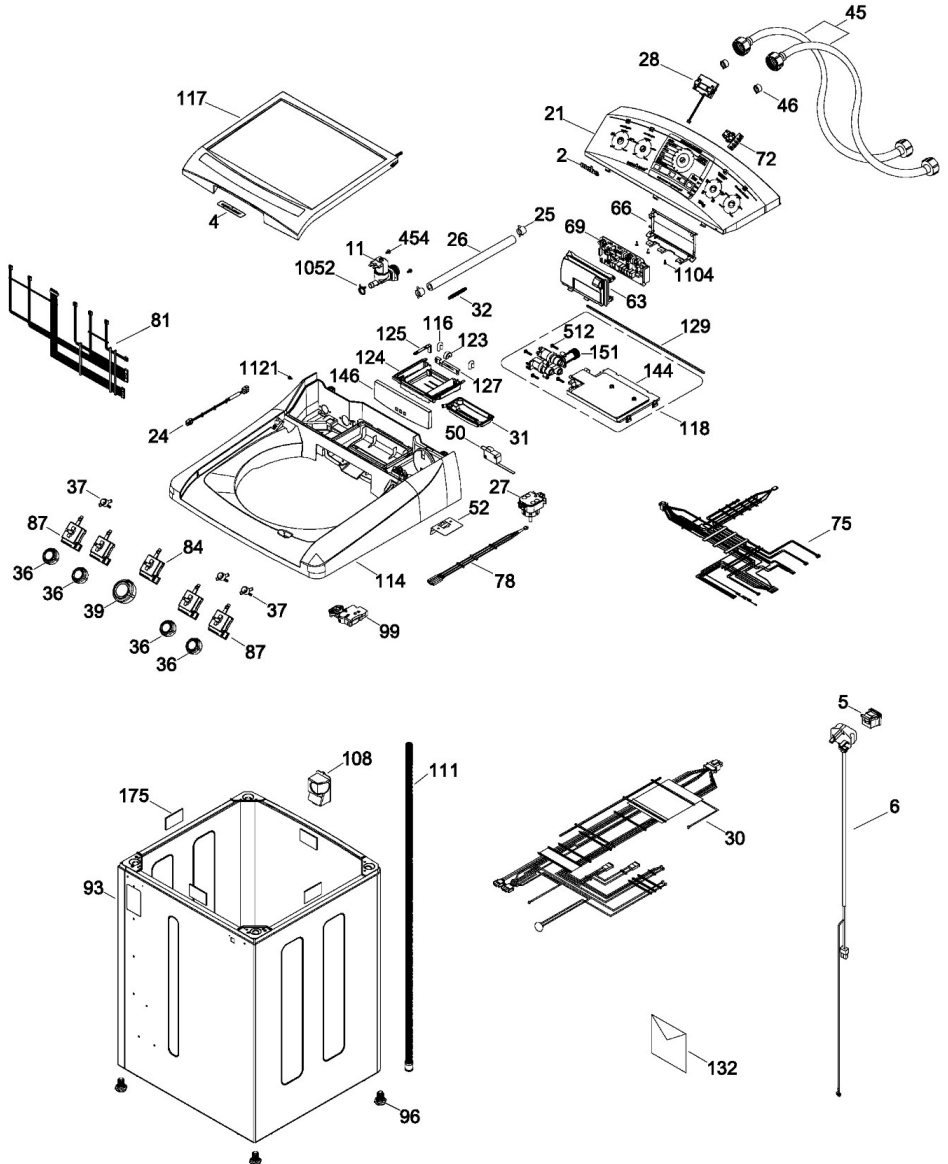

Distribuidor Autorizado

SurteRápido.com

Venta de Refacciones
Electrodomesticas

Lavadora Mabe LMH19589XPNYU0

COPETE / BACKSPLASH
GABINETE Y CUBIERTA / CABINET & COVER

LMH19589XPNYU0