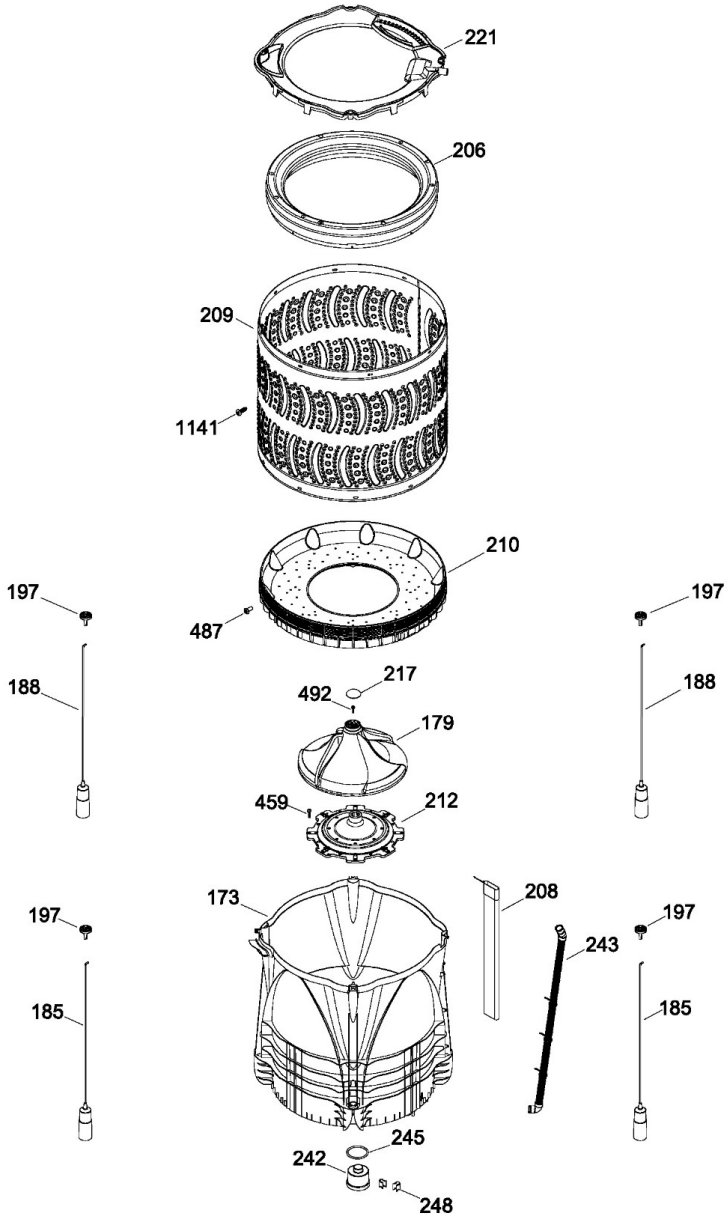

Distribuidor Autorizado

SurteRápido.com

Venta de Refacciones
Electrodomesticas

Lavadora Mabe LMH19589XPNYU0

PARTES PARA TINA / TUB, BASKET & AGITATOR

LMH19589XPNYU0