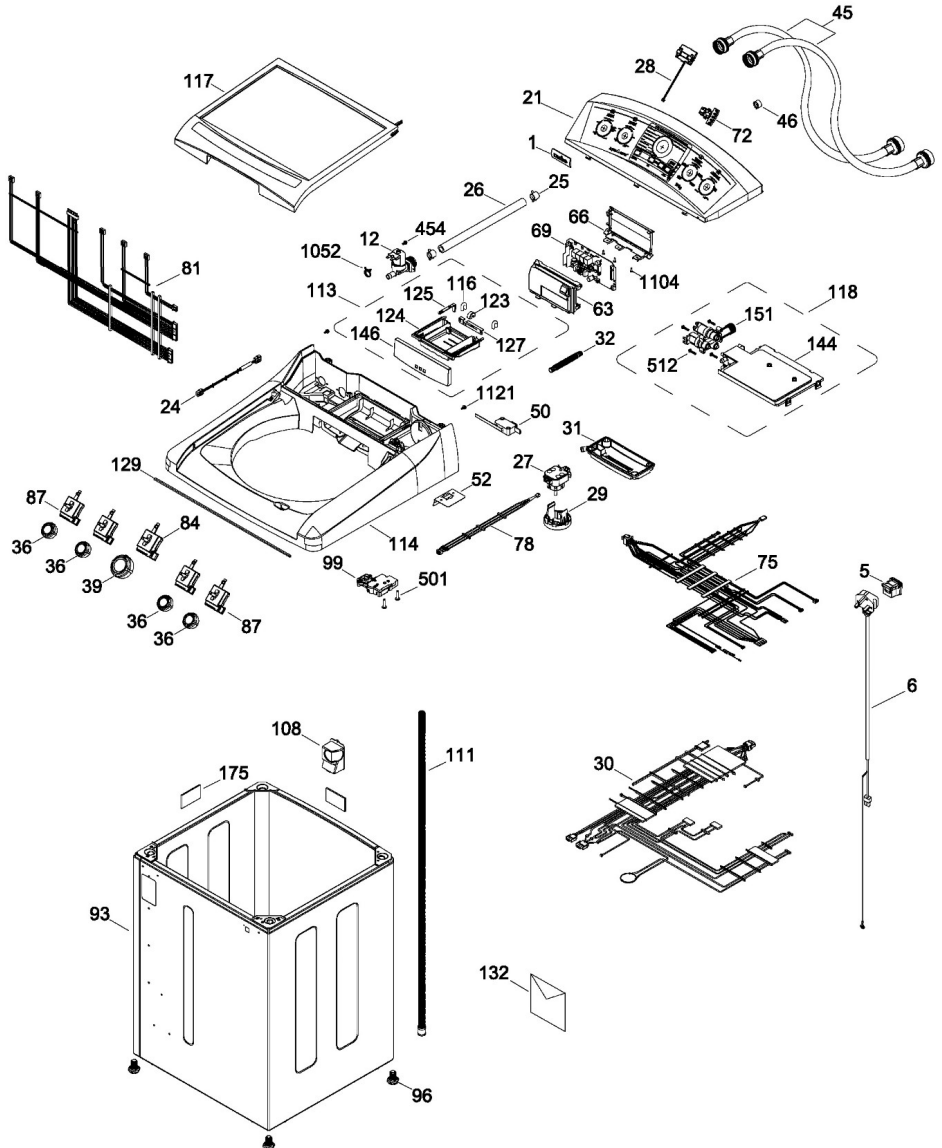

Distribuidor Autorizado

SurteRápido.com

Venta de Refacciones
Electrodomesticas

Lavadora Mabe LMH19589ZBXU00

COPETE / BACKSPLASH
GABINETE Y CUBIERTA / CABINET & COVER

LMH19589ZBXU00