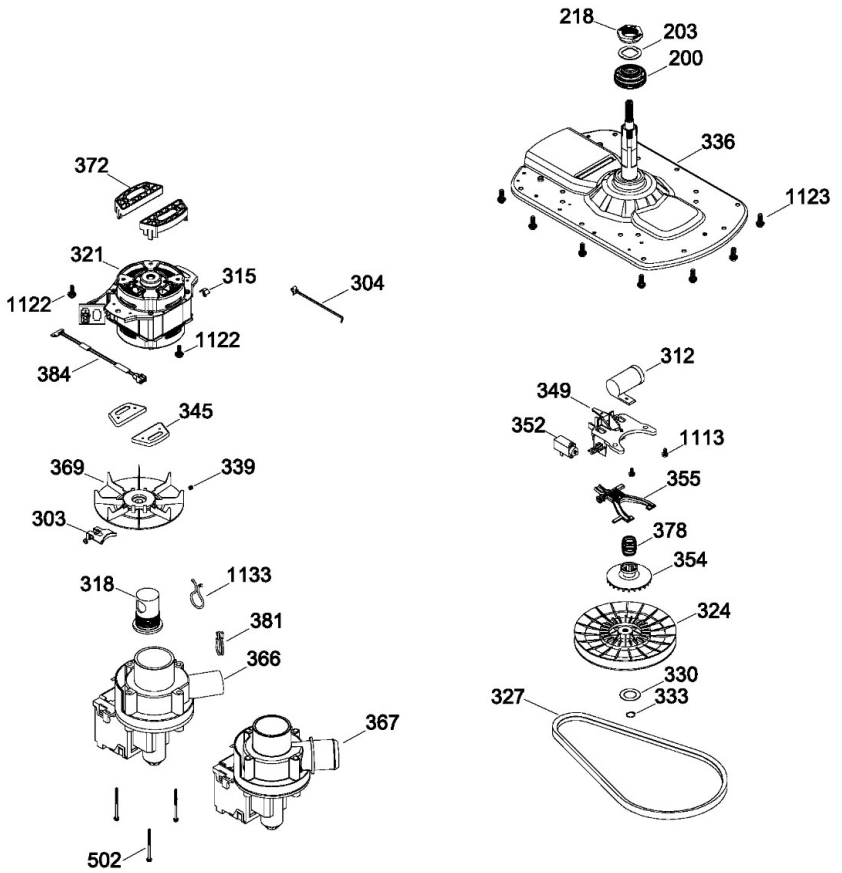

SISTEMA MOTRIZ / PUMP & DRIVE COMPONENTS

LMH19589ZBXU00

Distribuidor Autorizado

SurteRápido.com

Venta de Refacciones
Electrodomesticas

Lavadora Mabe LMH19589ZBXU00

Guía	Componente	Descripción
1	277B1244P001	LOGO MABE
5	141A7903P001	RELEVADOR DE ESFUERZOS
6	189D3208P003	CABLE TOMACORRIENTE
12	323B2149P014	VALVULA
21	233D1823G005	COPETE Y GRAFICOS ENS
24	189D5307G003	ARNES EXTENS.ION
25	323B1408P001	ABRAZADERA MANGUERA
26	277B1147P001	MANGUERA
27	253C1103P001	PRESOSTATO
28	323B2624G002	INDICADOR ENS.
28	323B2624G003	INDICADOR ENS.
29	253C1104P001	SOPORTE PRESOSTATO
30	189D5428G009	ARNES GABINETE
31	189D5441P001	CAJA RECEPTORA CON SELLO
32	189D5440P001	MANGUERA CAJA RECEPTORA
36	277B1057G004	PERILLA ROTATORIA
39	277B1055G004	ENS. PERILLA CONTROL
45	228C1217G001	MANGUERA
45	233D2852G001	MANGUERA
46	277B1146P002	ABRAZADERA MANGUERA
50	323B2332P001	INTERRUPTOR LIMITE
52	228C2385P001	SOPORTE METALICO
63	189D5318P001	PROTECTOR TARJETA
66	189D5218P001	PROTECTOR BASE TARJETA
69	HE00G03R03	TARJETA ELEC.
72	189D5033G002	BOTON SELECTOR
72	189D5033G001	BOTON SELECTOR
75	189D5430G001	ARNES CUBIERTA

Distribuidor Autorizado

SurteRápido.com

Venta de Refacciones
Electrodomesticas

Lavadora Mabe LMH19589ZBXU00

Guía	Componente	Descripción
492	323B1346P002	TORNILLO
501	323B2092P001	TORNILLO LID LOCK
502	323B2145P001	TORNILLO BOMBA
512	323B2575P001	TORNILLO VALVULA
1052	323B2665P002	ABRAZADERA
1104	8911201P341	TORNILLO 8-18 X 7/16 AB FENIX
1113	323B2148P001	TORNILLO SOPORTE
1121	109B3403P052	TORNILLO
1122	323B2094P001	TORNILLO SUJECION
1123	323B2190P002	TORNILLO
1133	143B9612P001	CINCHO
1141	323B1193P001	TORNILLO