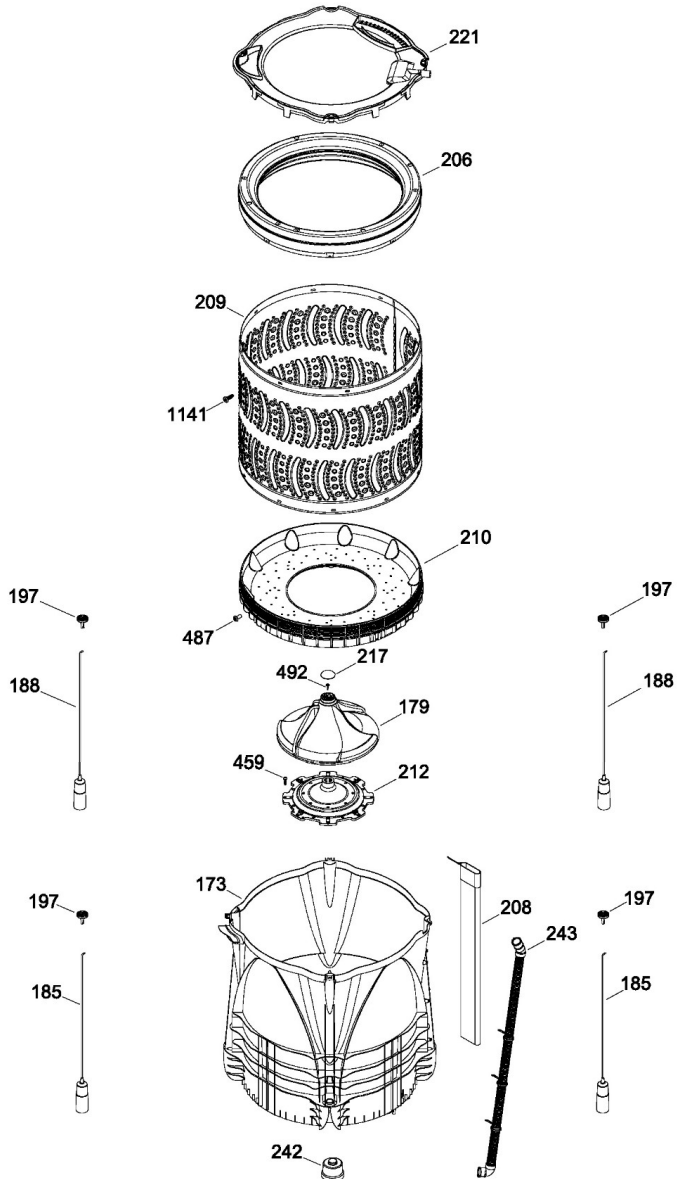

Venta de Refacciones
Electrodomesticas

Lavadora Mabe LMH19589ZBXU00

PARTES PARA TINA / TUB, BASKET & AGITATOR

LMH19589ZBXU00

Distribuidor Autorizado

SurteRápido.com

Venta de Refacciones
Electrodomesticas

Lavadora Mabe LMH19589ZBXU00

SISTEMA MOTRIZ / PUMP & DRIVE COMPONENTS

LMH19589ZBXU00

Distribuidor Autorizado

SurteRápido.com

Venta de Refacciones
Electrodomesticas

Lavadora Mabe LMH19589ZBXU00

Guía	Componente	Descripción
1	277B1244P001	LOGO MABE
5	141A7903P001	RELEVADOR DE ESFUERZOS
6	189D3208P003	CABLE TOMACORRIENTE
12	323B2149P014	VALVULA
21	233D1823G005	COPETE Y GRAFICOS ENS
24	189D5307G003	ARNES EXTENS.ION
25	323B1408P001	ABRAZADERA MANGUERA
26	277B1147P001	MANGUERA
27	253C1103P001	PRESOSTATO
28	323B2624G002	INDICADOR ENS.
28	323B2624G003	INDICADOR ENS.
29	253C1104P001	SOPORTE PRESOSTATO
30	189D5428G009	ARNES GABINETE
31	189D5441P001	CAJA RECEPTORA CON SELLO
32	189D5440P001	MANGUERA CAJA RECEPTORA
36	277B1057G004	PERILLA ROTATORIA
39	277B1055G004	ENS. PERILLA CONTROL
45	228C1217G001	MANGUERA
45	233D2852G001	MANGUERA
46	277B1146P002	ABRAZADERA MANGUERA
50	323B2332P001	INTERRUPTOR LIMITE
52	228C2385P001	SOPORTE METALICO
63	189D5318P001	PROTECTOR TARJETA
66	189D5218P001	PROTECTOR BASE TARJETA
69	HE00G03R03	TARJETA ELEC.
72	189D5033G002	BOTON SELECTOR
72	189D5033G001	BOTON SELECTOR
75	189D5430G001	ARNES CUBIERTA

Distribuidor Autorizado

SurteRápido.com

Venta de Refacciones
Electrodomesticas

Lavadora Mabe LMH19589ZBXU00

Guía	Componente	Descripción
492	323B1346P002	TORNILLO
501	323B2092P001	TORNILLO LID LOCK
502	323B2145P001	TORNILLO BOMBA
512	323B2575P001	TORNILLO VALVULA
1052	323B2665P002	ABRAZADERA
1104	8911201P341	TORNILLO 8-18 X 7/16 AB FENIX
1113	323B2148P001	TORNILLO SOPORTE
1121	109B3403P052	TORNILLO
1122	323B2094P001	TORNILLO SUJECION
1123	323B2190P002	TORNILLO
1133	143B9612P001	CINCHO
1141	323B1193P001	TORNILLO