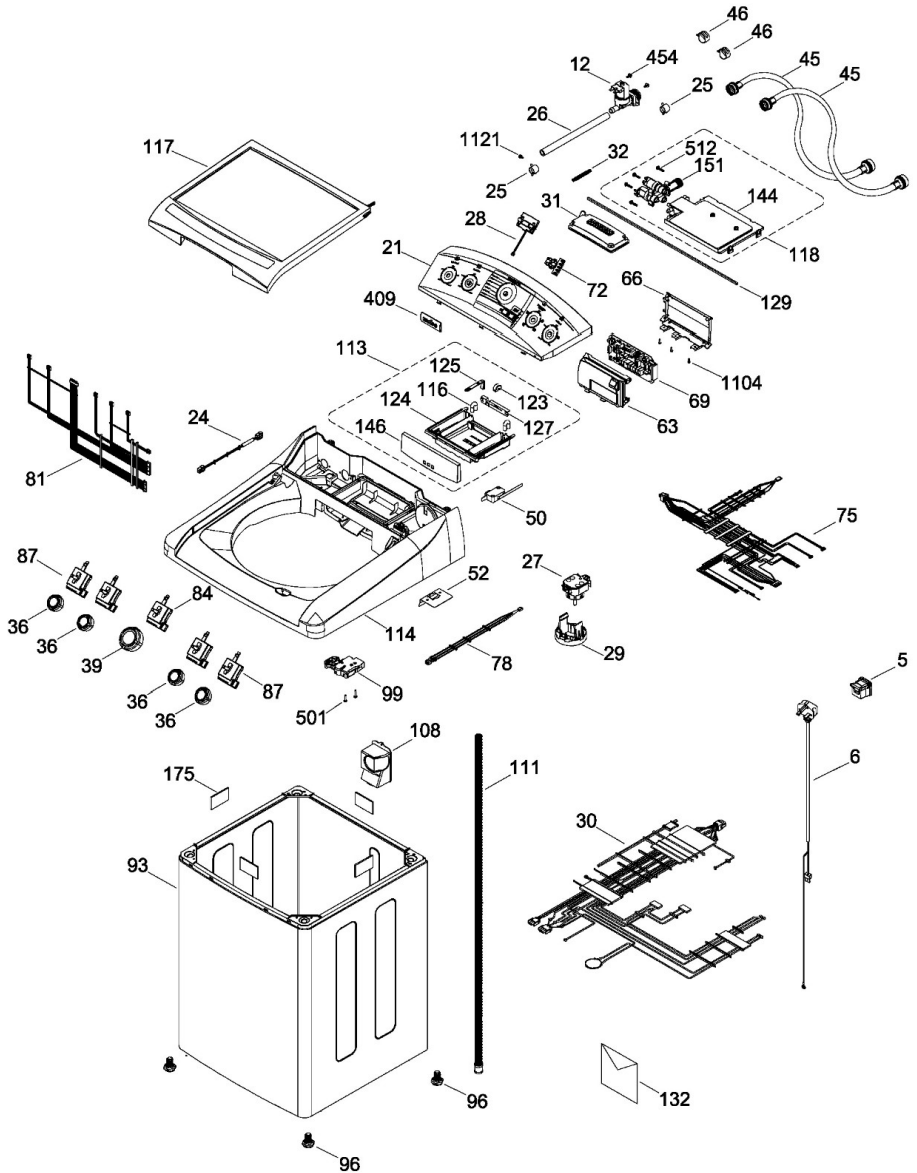

Distribuidor Autorizado

SurteRápido.com

Venta de Refacciones
Electrodomesticas

Lavadora Mabe LMH19589ZBXU01

COPETE / BACKSPLASH
GABINETE Y CUBIERTA / CABINET & COVER

LMH19589ZBXU01