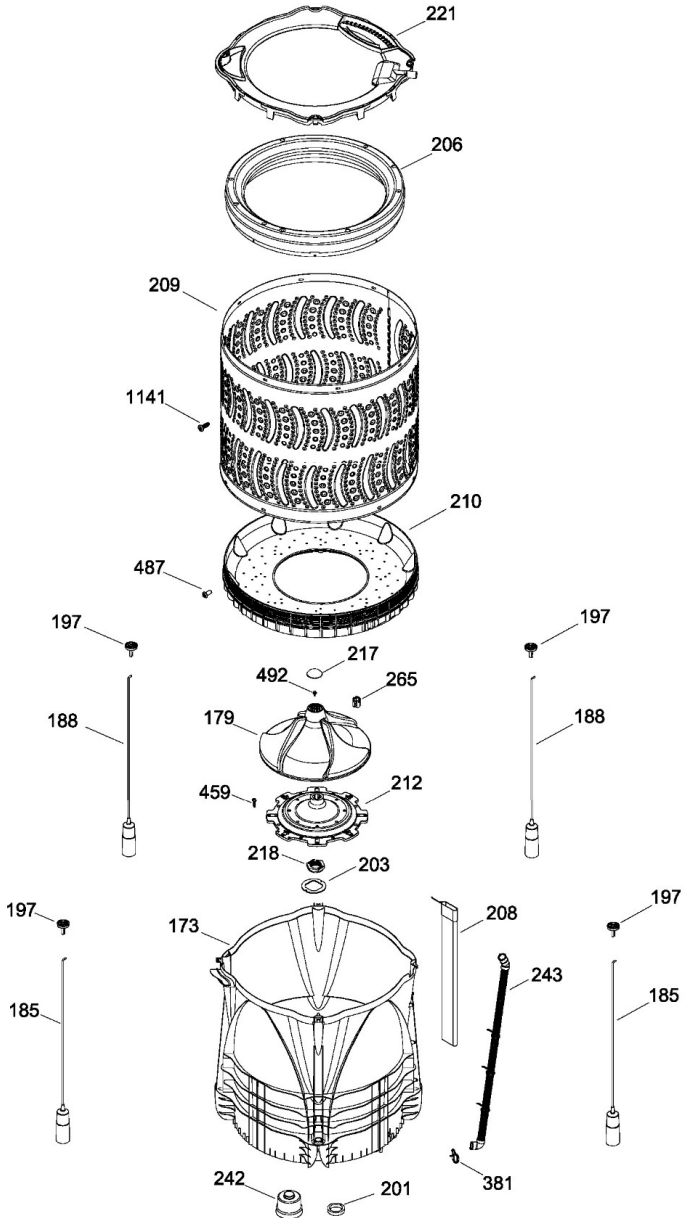

Distribuidor Autorizado

SurteRápido.com

Venta de Refacciones
Electrodomesticas

Lavadora Mabe LMH19589ZBXU01

PARTES PARA TINA / TUB, BASKET & AGITATOR

LMH19589ZBXU01