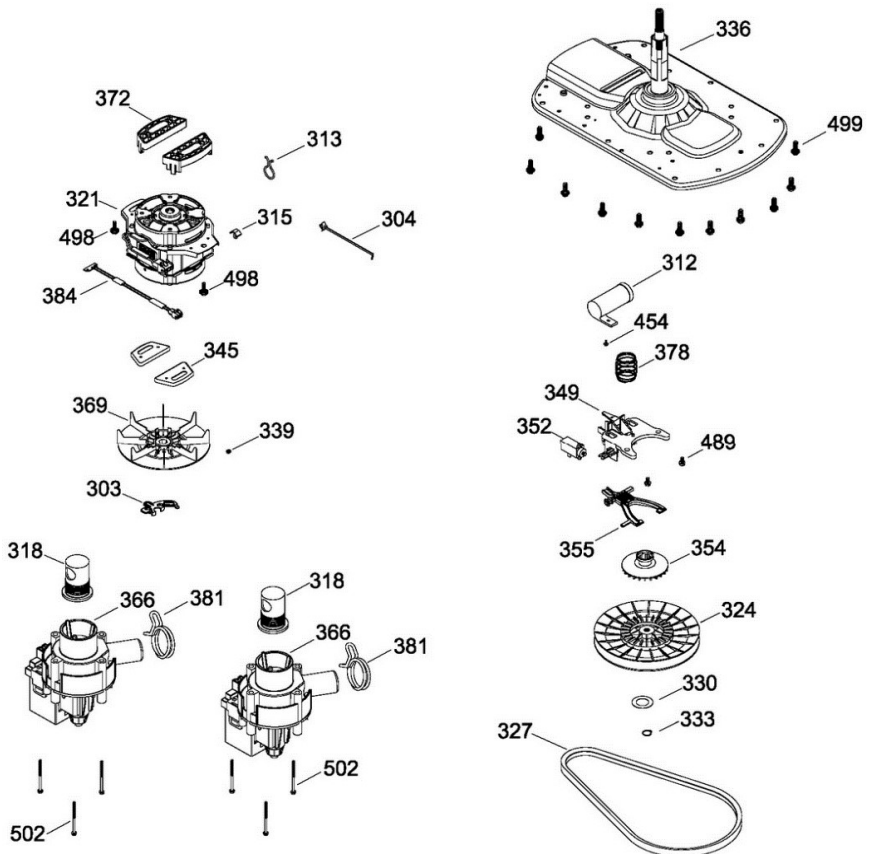

SISTEMA MOTRIZ / PUMP & DRIVE COMPONENTS

LMH19589ZGG0

Distribuidor Autorizado

SurteRápido.com

Venta de Refacciones
Electrodomesticas

Lavadora Mabe LMH19589ZGG0

Guía	Componente	Descripción
1	238C3240G001	ENS. LOGOTIPO MABE
4	277B1000P001	LOGO AQUA SAVER
5	141A7903P001	RELEVADOR DE ESFUERZOS
6	189D3208P005	CABLE TOMACORRIENTE
12	323B2149P014	VALVULA
21	189D5010G023	COPETE Y GRAFICOS ENS
21	233D1823G006	COPETE Y GRAFICOS ENS
24	189D5307G003	ARNES EXTENS.ION
25	323B1408P001	ABRAZADERA MANGUERA
26	277B1147P001	MANGUERA
27	253C1103P001	PRESOSTATO
28	323B2624G002	INDICADOR ENS.
28	323B2624G003	INDICADOR ENS.
29	253C1104P001	SOPORTE PRESOSTATO
30	189D5428G003	ARNES GABINETE COIL
31	189D5441P001	CAJA RECEPTORA CON SELLO
32	189D5440P001	MANGUERA CAJA RECEPTORA
36	277B1057G004	PERILLA ROTATORIA
37	323B2566P001	BUJE PERILLA
39	277B1055G004	ENS. PERILLA CONTROL
45	233D1368G001	MANGUERA
45	233D2851G001	MANGUERA
46	277B1146P002	ABRAZADERA MANGUERA
50	323B2332P001	INTERRUPTOR LIMITE
52	228C2385P001	SOPORTE METALICO
63	189D5318P001	PROTECTOR TARJETA
66	189D5218P001	PROTECTOR BASE TARJETA