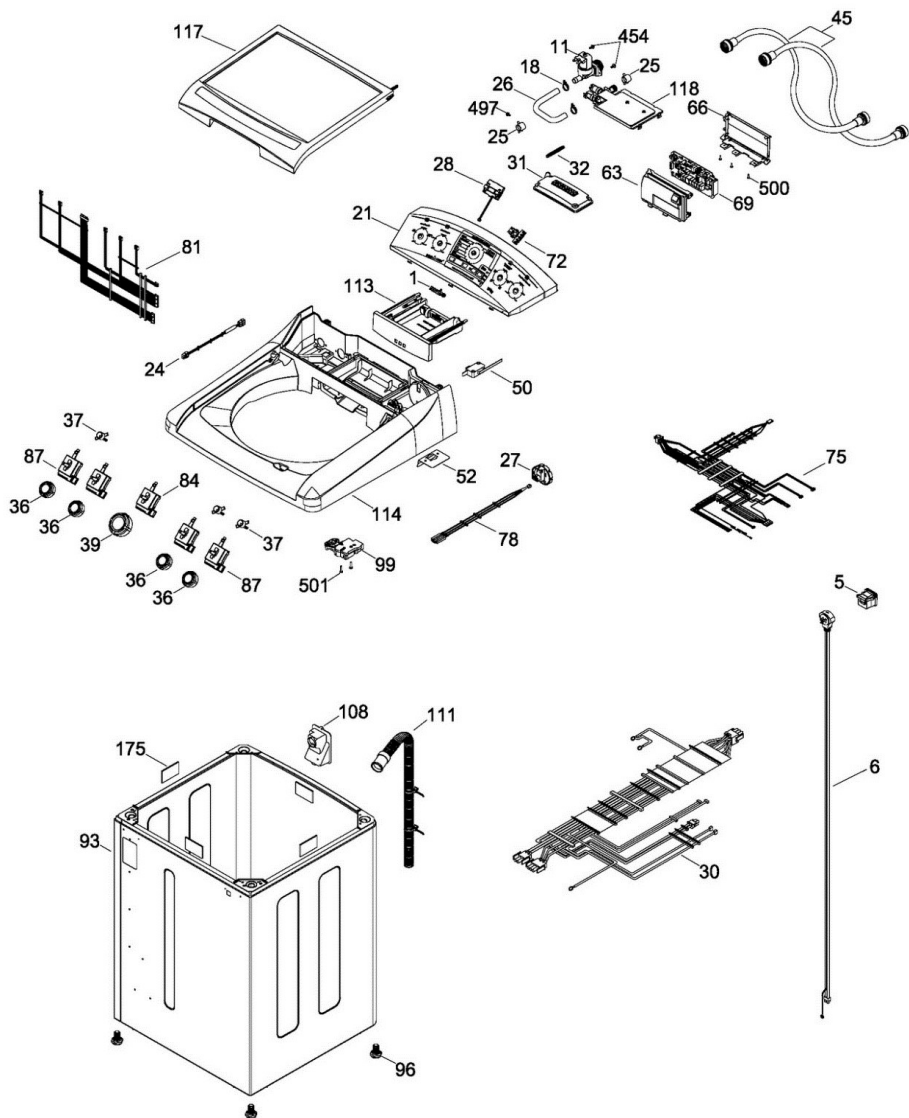

Distribuidor Autorizado

SurteRápido.com

Venta de Refacciones
Electrodomesticas

Lavadora Mabe LMH19589ZGG0

COPETE / BACKSPLASH
GABINETE Y CUBIERTA / CABINET & COVER

LMH19589ZGG0