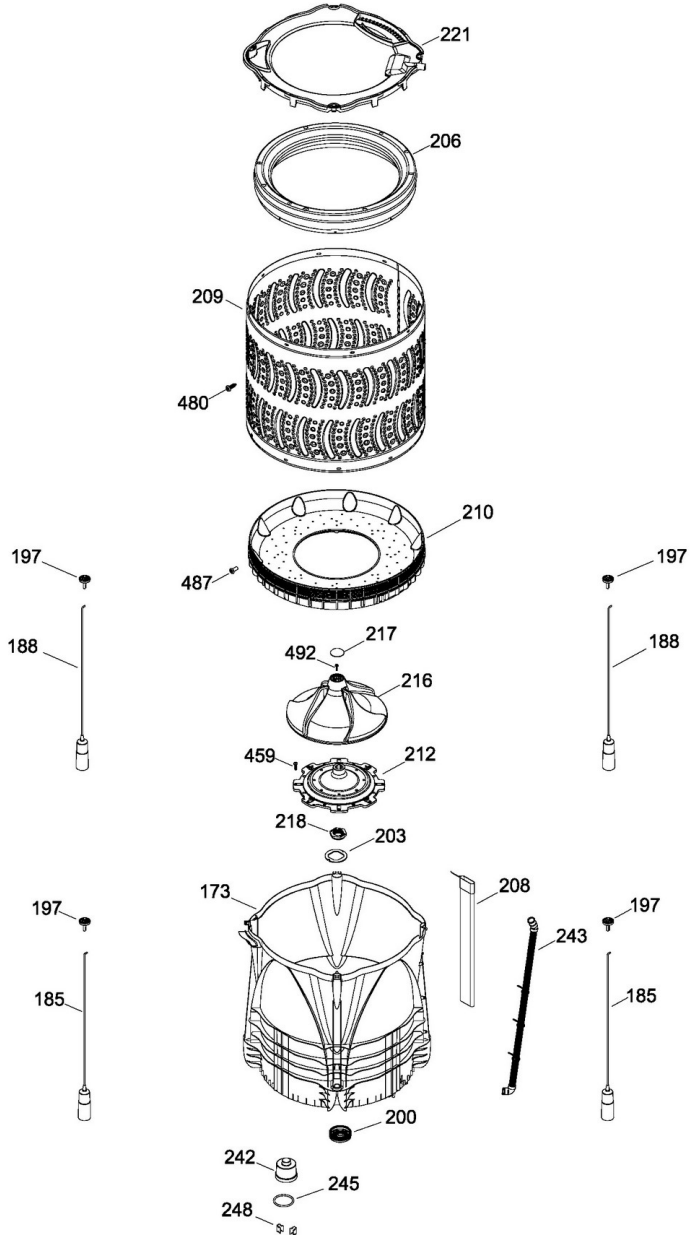

Venta de Refacciones
Electrodomesticas

Lavadora Mabe LMH19589ZGG0

PARTES PARA TINA / TUB, BASKET & AGITATOR

LMH19589ZGG0

Distribuidor Autorizado

SurteRápido.com

Venta de Refacciones
Electrodomesticas

Lavadora Mabe LMH19589ZGG0

SISTEMA MOTRIZ / PUMP & DRIVE COMPONENTS

LMH19589ZGG0

Distribuidor Autorizado

SurteRápido.com

Venta de Refacciones
Electrodomesticas

Lavadora Mabe LMH19589ZGG0

Guía	Componente	Descripción
1	238C3240G001	ENS. LOGOTIPO MABE
4	277B1000P001	LOGO AQUA SAVER
5	141A7903P001	RELEVADOR DE ESFUERZOS
6	189D3208P005	CABLE TOMACORRIENTE
12	323B2149P014	VALVULA
21	189D5010G023	COPETE Y GRAFICOS ENS
21	233D1823G006	COPETE Y GRAFICOS ENS
24	189D5307G003	ARNES EXTENS.ION
25	323B1408P001	ABRAZADERA MANGUERA
26	277B1147P001	MANGUERA
27	253C1103P001	PRESOSTATO
28	323B2624G002	INDICADOR ENS.
28	323B2624G003	INDICADOR ENS.
29	253C1104P001	SOPORTE PRESOSTATO
30	189D5428G003	ARNES GABINETE COIL
31	189D5441P001	CAJA RECEPTORA CON SELLO
32	189D5440P001	MANGUERA CAJA RECEPTORA
36	277B1057G004	PERILLA ROTATORIA
37	323B2566P001	BUJE PERILLA
39	277B1055G004	ENS. PERILLA CONTROL
45	233D1368G001	MANGUERA
45	233D2851G001	MANGUERA
46	277B1146P002	ABRAZADERA MANGUERA
50	323B2332P001	INTERRUPTOR LIMITE
52	228C2385P001	SOPORTE METALICO
63	189D5318P001	PROTECTOR TARJETA
66	189D5218P001	PROTECTOR BASE TARJETA