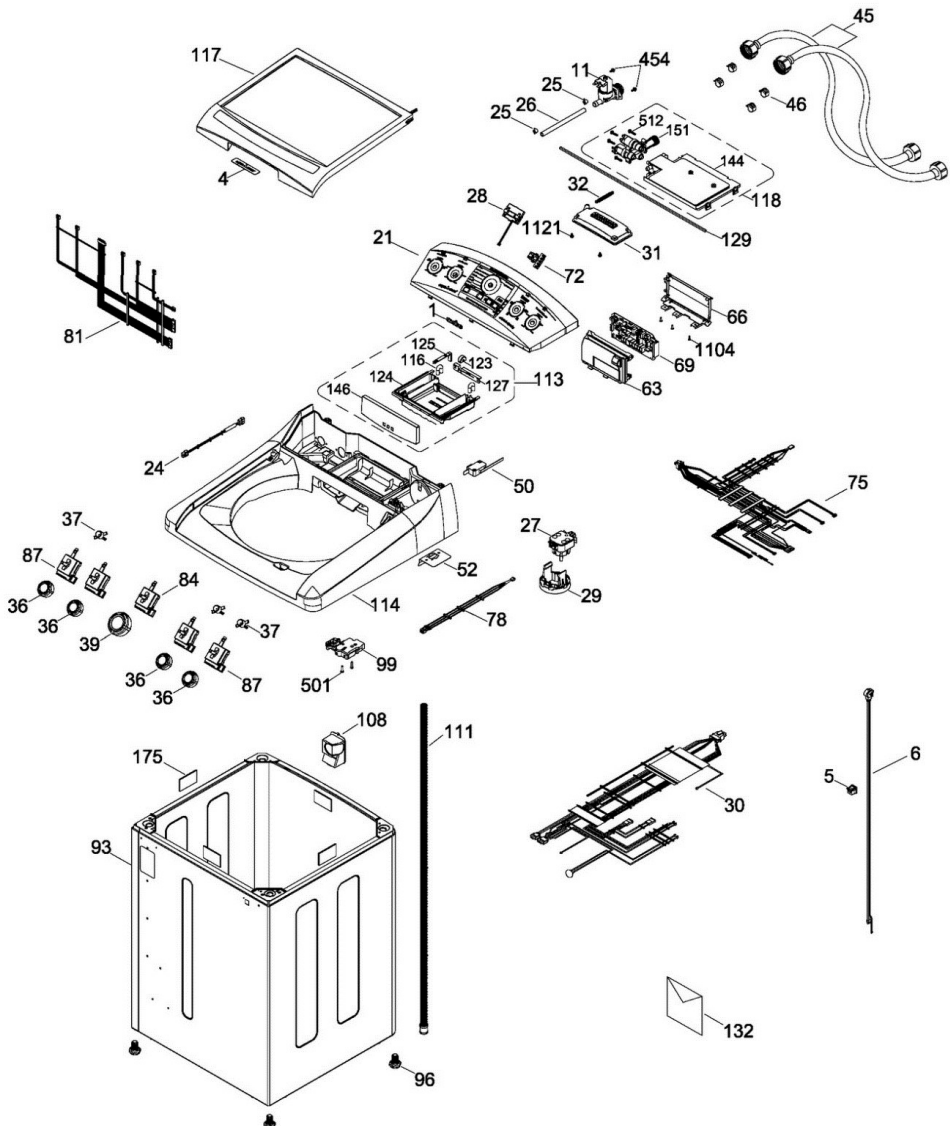

Distribuidor Autorizado

SurteRápido.com

Venta de Refacciones
Electrodomesticas

Lavadora Mabe LMH19589ZGG1

COPETE / BACKSPLASH
GABINETE Y CUBIERTA / CABINET & COVER

LMH19589ZGG1
LMH19589ZKGG1