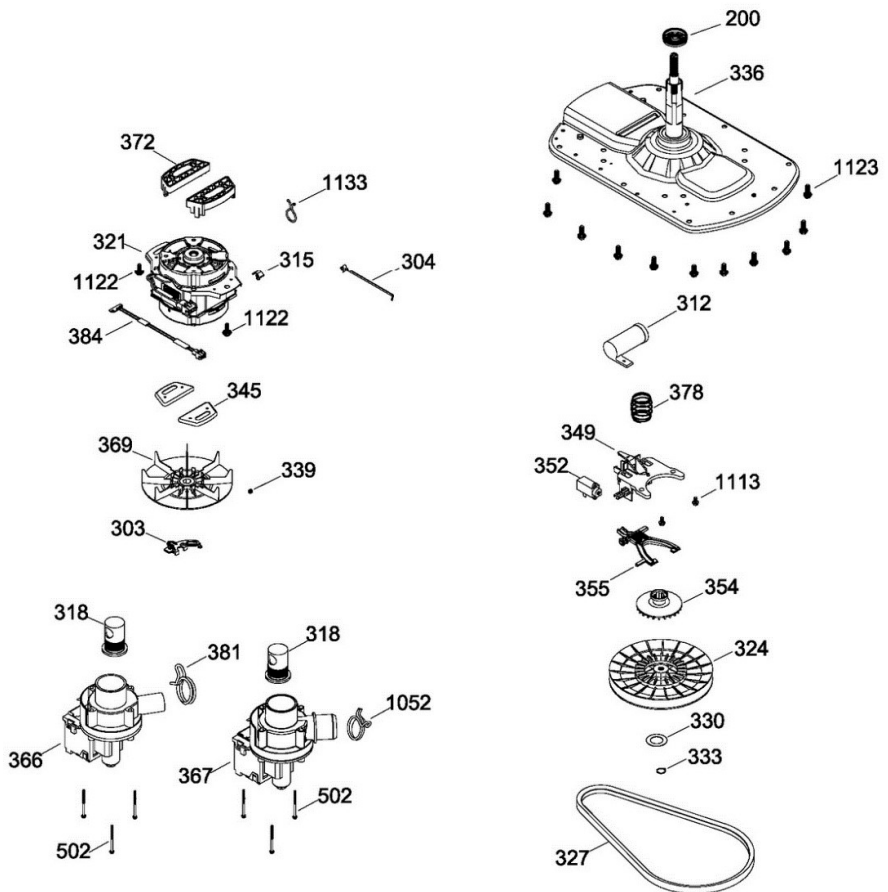

Lavadora Mabe LMH19589ZGG1

SISTEMA MOTRIZ / PUMP & DRIVE COMPONENTS

LMH19589ZGG1
LMH19589ZKGG1

Distribuidor Autorizado

SurteRápido.com

Venta de Refacciones
Electrodomesticas

Lavadora Mabe LMH19589ZGG1

Guía	Componente	Descripción
1	238C3240G001	ENS. LOGOTIPO MABE
4	277B1000P001	LOGO AQUA SAVER
5	141A7903P001	RELEVADOR DE ESFUERZOS
6	189D3208P005	CABLE TOMACORRIENTE
11	323B2149P003	VALVULA
11	323B1472P002	VALVULA
21	189D5010G023	COPETE Y GRAFICOS ENS
21	233D1823G006	COPETE Y GRAFICOS ENS
24	189D5307G003	ARNES EXTENS.ION
25	323B1408P001	ABRAZADERA MANGUERA
26	277B1147P001	MANGUERA
27	253C1103P001	PRESOSTATO
28	323B2624G002	INDICADOR ENS.
28	323B2624G003	INDICADOR ENS.
29	253C1104P001	SOPORTE PRESOSTATO
30	189D5428G003	ARNES GABINETE COIL
31	189D5441P001	CAJA RECEPTORA CON SELLO
32	189D5440P001	MANGUERA CAJA RECEPTORA
36	277B1057G004	PERILLA ROTATORIA
37	323B2566P001	BUJE PERILLA
39	277B1055G004	ENS. PERILLA CONTROL
45	233D1368G001	MANGUERA
45	233D2851G001	MANGUERA
46	277B1146P002	ABRAZADERA MANGUERA
50	323B2332P001	INTERRUPTOR LIMITE
52	228C2385P001	SOPORTE METALICO
63	189D5318P001	PROTECTOR TARJETA