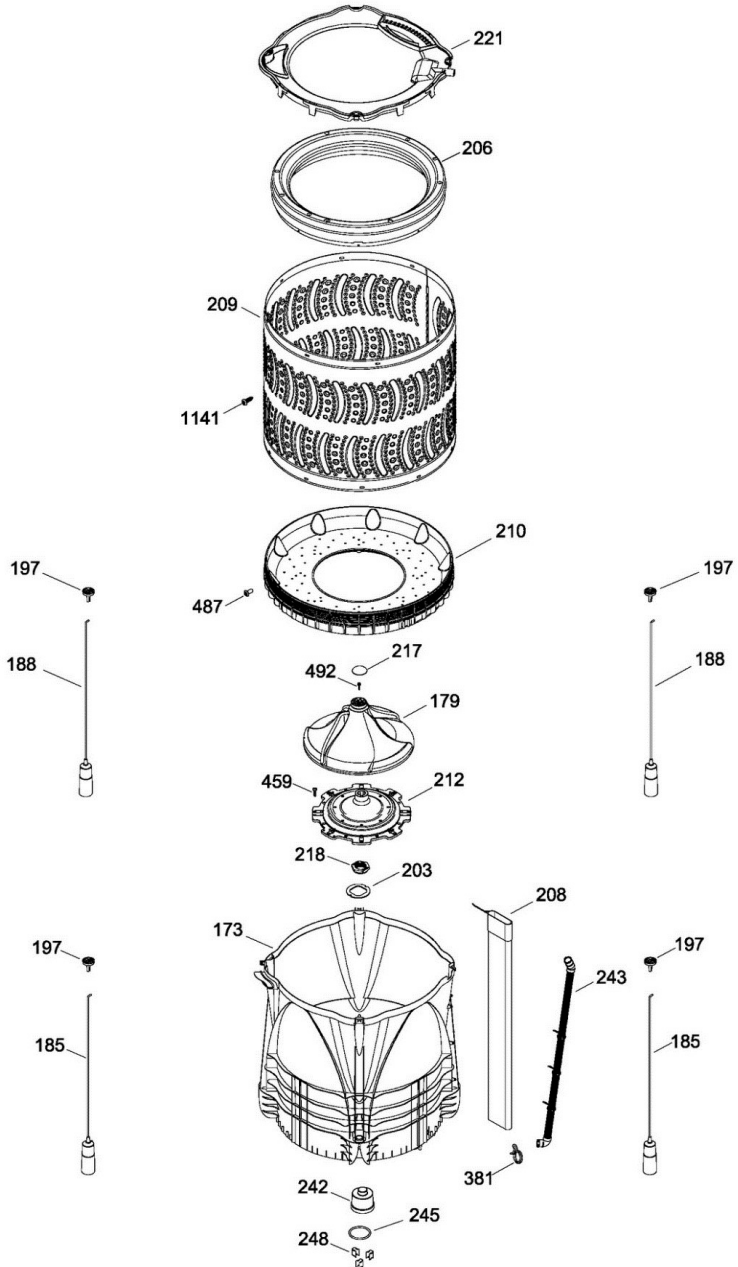

Distribuidor Autorizado

SurteRápido.com

Venta de Refacciones
Electrodomesticas

Lavadora Mabe LMH19589ZGG1

PARTES PARA TINA / TUB, BASKET & AGITATOR

LMH19589ZGG1
LMH19589ZKGG1