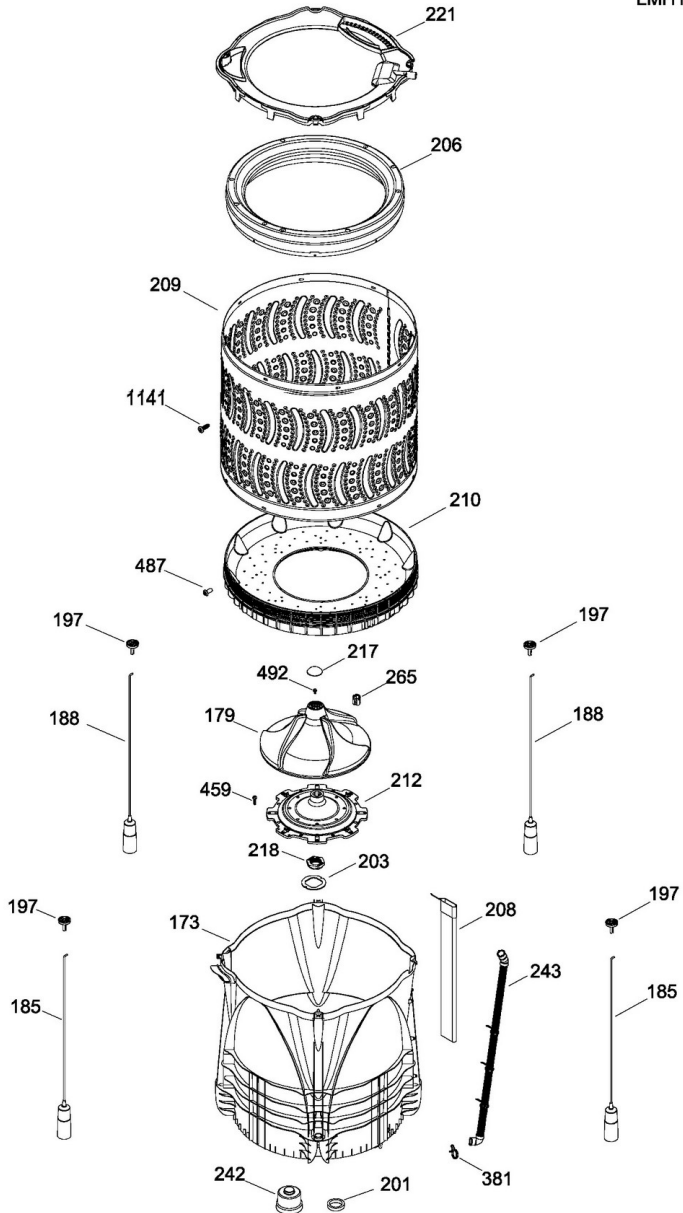

Distribuidor Autorizado

SurteRápido.com

Venta de Refacciones
Electrodomesticas

Lavadora Mabe LMH19589ZGG11

PARTES PARA TINA / TUB, BASKET & AGITATOR

LMH19589ZGG11
LMH19589ZKGG11
LMH19589ZKPB11

Distribuidor Autorizado

Lavadora Mabe LMH19589ZGG11

Guia	Componente	Descripción
2	277B1238P001	LOGO GRADO ECOLOGICO
5	141A7903P001	RELEVADOR DE ESFUERZOS
6	189D3208P005	CABLE TOMACORRIENTE
12	323B2149P003	VALVULA
12	323B1472P002	VALVULA
21	189D5010G023	COPETE Y GRAFICOS ENS
21	233D1823G006	COPETE Y GRAFICOS ENS
24	189D5307G003	ARNES EXTENS.ION
25	323B1408P001	ABRAZADERA MANGUERA
26	277B1147P001	MANGUERA
27	253C1103P001	PRESOSTATO
28	323B2624G002	INDICADOR ENS.
28	323B2624G003	INDICADOR ENS.
29	253C1104P001	SOPORTE PRESOSTATO
30	189D5428G008	ARNES GABINETE
31	189D5441P001	CAJA RECEPTORA CON SELLO
32	189D5440P001	MANGUERA CAJA RECEPTORA
36	277B1057G004	PERILLA ROTATORIA
39	277B1055G004	ENS. PERILLA CONTROL
45	233D1368G001	MANGUERA
45	233D2851G001	MANGUERA
46	277B1146P002	ABRAZADERA MANGUERA
50	323B2332P001	INTERRUPTOR LIMITE
52	228C2385P001	SOPORTE METALICO
63	189D5318P001	PROTECTOR TARJETA
66	189D5218P001	PROTECTOR BASE TARJETA
69	HR00G07R04	TARJETA CONTROL