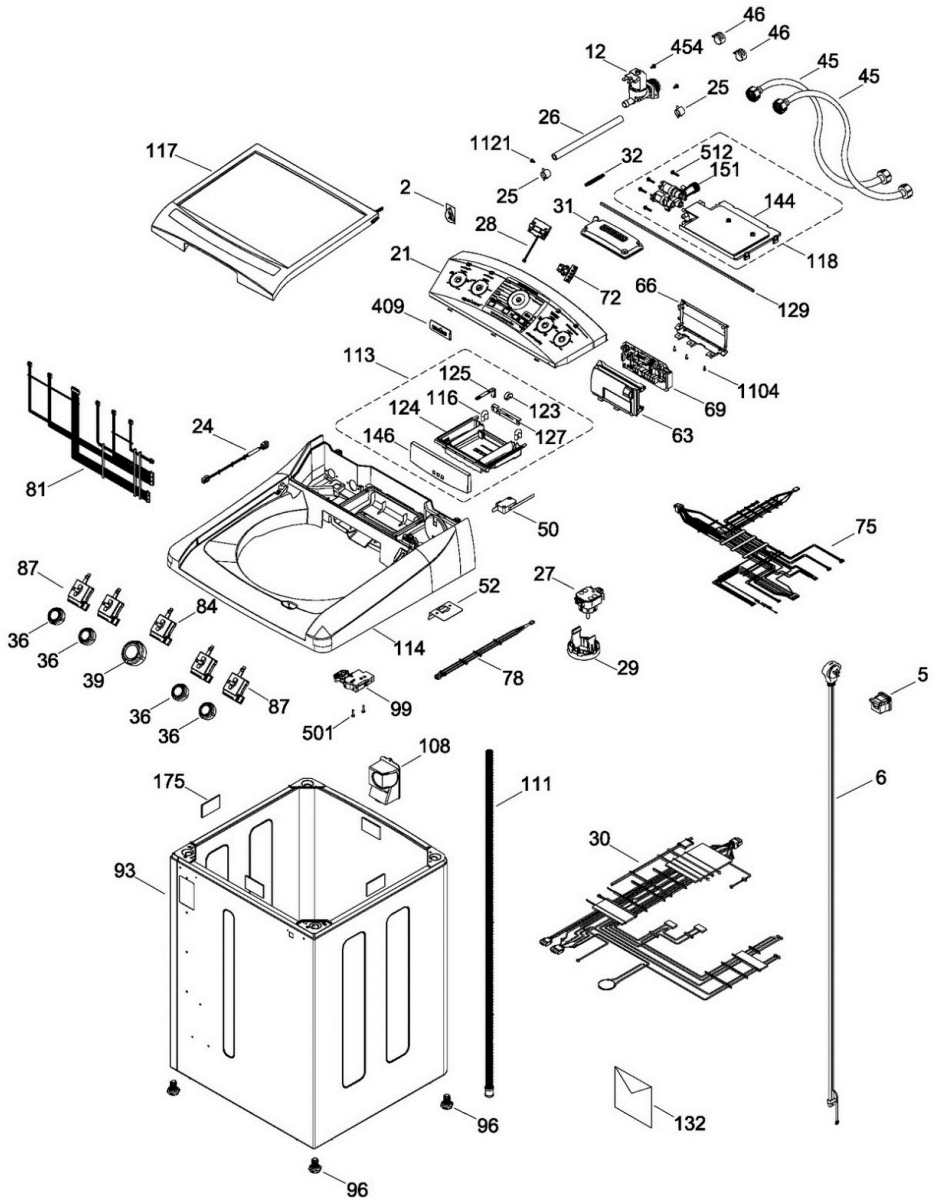

Distribuidor Autorizado

SurteRápido.com

Venta de Refacciones
Electrodomesticas

Lavadora Mabe LMH19589ZGG11

PARTES PARA TINA / TUB, BASKET & AGITATOR

LMH19589ZGG11
LMH19589ZKGG11
LMH19589ZKPB11

Distribuidor Autorizado

Lavadora Mabe LMH19589ZGG11

Guia	Componente	Descripción
2	277B1238P001	LOGO GRADO ECOLOGICO
5	141A7903P001	RELEVADOR DE ESFUERZOS
6	189D3208P005	CABLE TOMACORRIENTE
12	323B2149P003	VALVULA
12	323B1472P002	VALVULA
21	189D5010G023	COPETE Y GRAFICOS ENS
21	233D1823G006	COPETE Y GRAFICOS ENS
24	189D5307G003	ARNES EXTENS.ION
25	323B1408P001	ABRAZADERA MANGUERA
26	277B1147P001	MANGUERA
27	253C1103P001	PRESOSTATO
28	323B2624G002	INDICADOR ENS.
28	323B2624G003	INDICADOR ENS.
29	253C1104P001	SOPORTE PRESOSTATO
30	189D5428G008	ARNES GABINETE
31	189D5441P001	CAJA RECEPTORA CON SELLO
32	189D5440P001	MANGUERA CAJA RECEPTORA
36	277B1057G004	PERILLA ROTATORIA
39	277B1055G004	ENS. PERILLA CONTROL
45	233D1368G001	MANGUERA
45	233D2851G001	MANGUERA
46	277B1146P002	ABRAZADERA MANGUERA
50	323B2332P001	INTERRUPTOR LIMITE
52	228C2385P001	SOPORTE METALICO
63	189D5318P001	PROTECTOR TARJETA
66	189D5218P001	PROTECTOR BASE TARJETA
69	HR00G07R04	TARJETA CONTROL