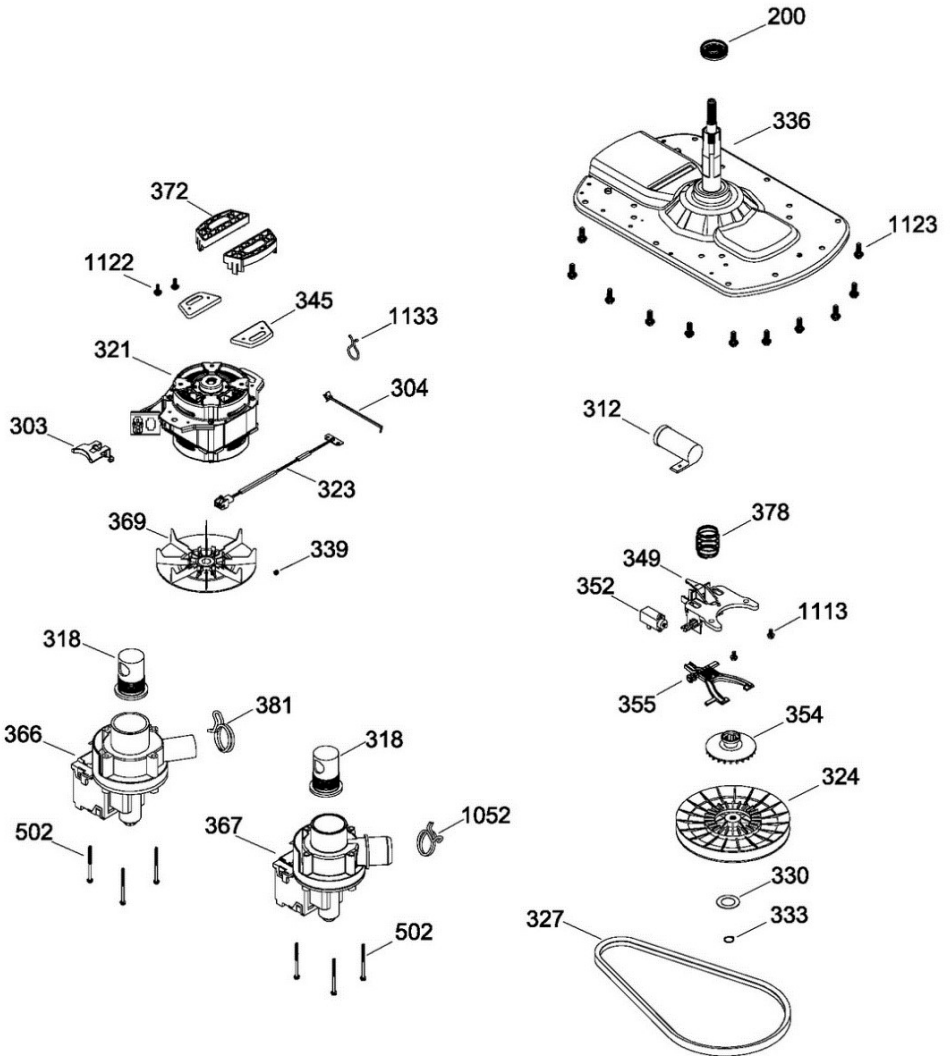

Distribuidor Autorizado

SurteRápido.com

Venta de Refacciones
Electrodomesticas

Lavadora Mabe LMH19589ZGG11

LMH19589Z
LMH19589Z
LMH19589Z

SISTEMA MOTRIZ / PUMP & DRIVE COMPONENTS

Distribuidor Autorizado

SurteRápido.com

Venta de Refacciones
Electrodomesticas

Lavadora Mabe LMH19589ZGG11

Guia	Componente	Descripción
2	277B1238P001	LOGO GRADO ECOLOGICO
5	141A7903P001	RELEVADOR DE ESFUERZOS
6	189D3208P005	CABLE TOMACORRIENTE
12	323B2149P003	VALVULA
12	323B1472P002	VALVULA
21	189D5010G023	COPETE Y GRAFICOS ENS
21	233D1823G006	COPETE Y GRAFICOS ENS
24	189D5307G003	ARNES EXTENS.ION
25	323B1408P001	ABRAZADERA MANGUERA
26	277B1147P001	MANGUERA
27	253C1103P001	PRESOSTATO
28	323B2624G002	INDICADOR ENS.
28	323B2624G003	INDICADOR ENS.
29	253C1104P001	SOPORTE PRESOSTATO
30	189D5428G008	ARNES GABINETE
31	189D5441P001	CAJA RECEPTORA CON SELLO
32	189D5440P001	MANGUERA CAJA RECEPTORA
36	277B1057G004	PERILLA ROTATORIA
39	277B1055G004	ENS. PERILLA CONTROL
45	233D1368G001	MANGUERA
45	233D2851G001	MANGUERA
46	277B1146P002	ABRAZADERA MANGUERA
50	323B2332P001	INTERRUPTOR LIMITE
52	228C2385P001	SOPORTE METALICO
63	189D5318P001	PROTECTOR TARJETA
66	189D5218P001	PROTECTOR BASE TARJETA
69	HR00G07R04	TARJETA CONTROL