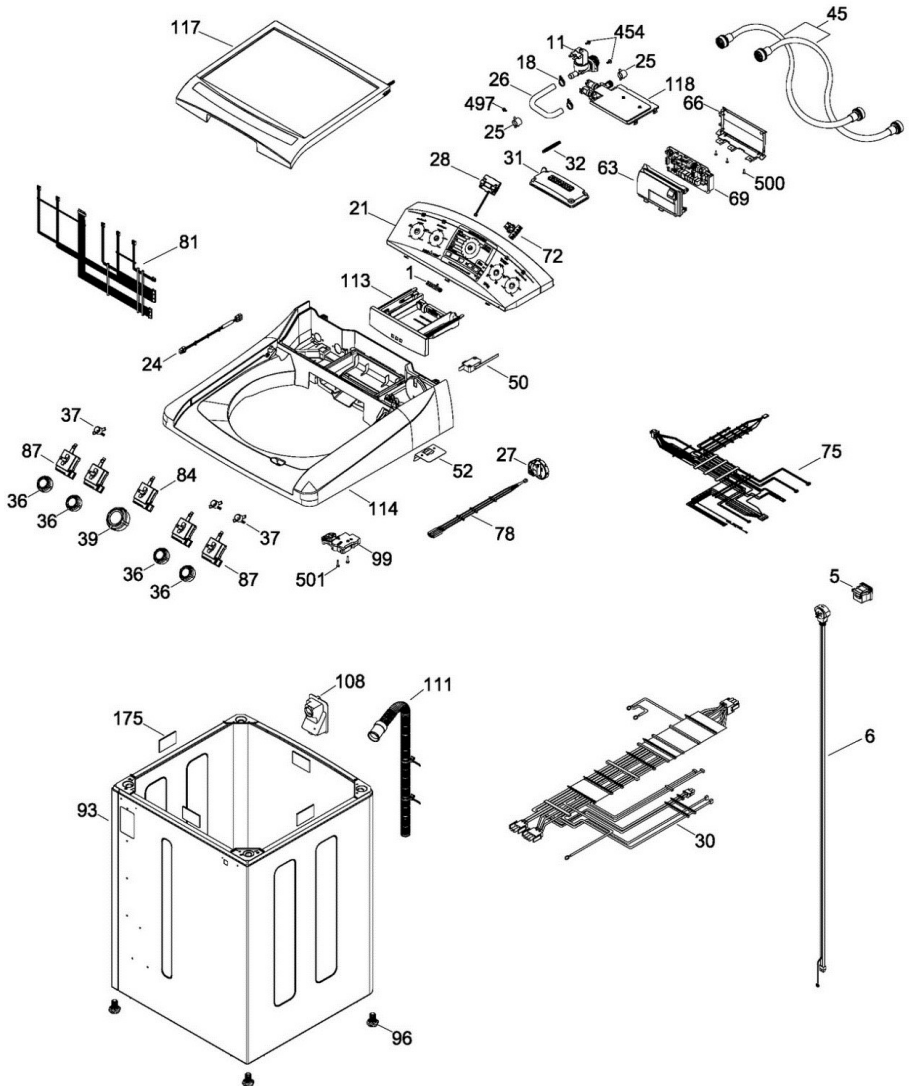

Distribuidor Autorizado

SurteRápido.com

Venta de Refacciones
Electrodomesticas

Lavadora Mabe LMH19589ZGGX0

COPETE / BACKSPLASH
GABINETE Y CUBIERTA / CABINET & COVER

LMH19589ZGGX0