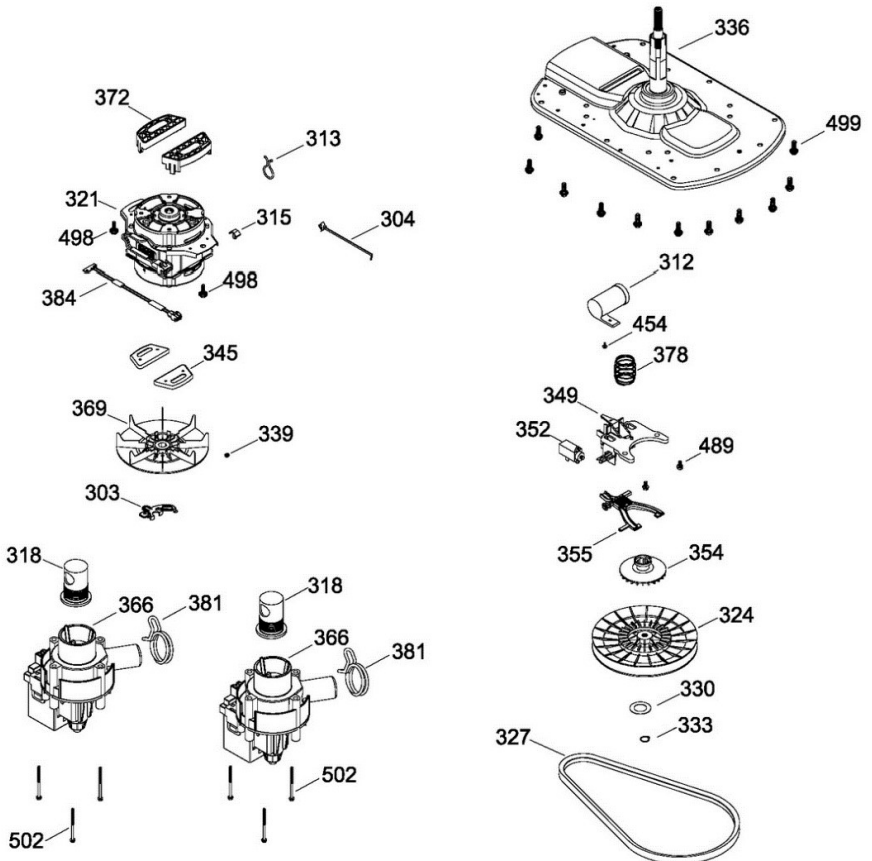

SISTEMA MOTRIZ / PUMP & DRIVE COMPONENTS

LMH19589ZGGX0

Distribuidor Autorizado

SurteRápido.com

Venta de Refacciones
Electrodomesticas

Lavadora Mabe LMH19589ZGGX0

Guía	Componente	Descripción
1	277B1078P001	LOGO
4	277B1000P001	LOGO AQUA SAVER
5	141A7903P001	RELEVADOR DE ESFUERZOS
6	189D3208P001	CABLE TOMACORRIENTE
6	189D3208P005	CABLE TOMACORRIENTE
11	323B2149P014	VALVULA
18	109B8787P014	ABRAZADERA
21	189D5010G011	ENS. COPETE-HEAT TRANSFER
21	233D1823G006	ENS. COPETE-HEAT TRANSFER
24	189D5307G003	ARNES EXTENS.ION
25	323B1408P001	ABRAZADERA MANGUERA
26	323B2366P001	MANGUERA DESPACHADOR
26	277B1147P001	MANGUERA DESPACHADOR
27	228C1175P001	PRESOSTATO ELEC.
27	228C1175P002	PRESOSTATO ELEC.
28	323B2624G002	INDICADOR ENS.
28	323B2624G003	INDICADOR ENS.
30	189D5428G001	ARNES GABINETE
30	189D5428G009	ARNES GABINETE
31	189D5441P001	CAJA RECEPTORA CON SELLO
32	189D5440P001	MANGUERA CAJA RECEPTORA
36	277B1057G004	PERILLA ROTATORIA
37	323B2566P001	BUJE PERILLA
39	277B1055G004	ENS. PERILLA CONTROL
45	233D1084G001	MANGUERA
45	233D1368G001	MANGUERA
45	233D2851G001	MANGUERA