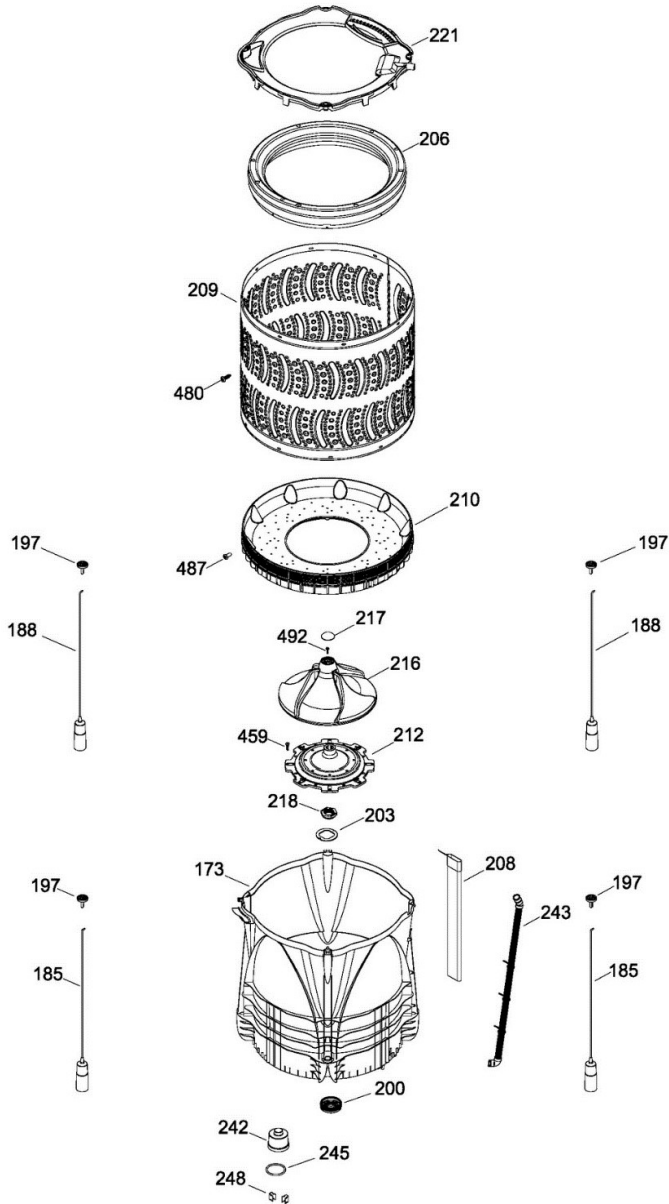

Venta de Refacciones
Electrodomesticas

Lavadora Mabe LMH19589ZGGX0

PARTES PARA TINA / TUB, BASKET & AGITATOR

LMH19589ZGGX0

Distribuidor Autorizado

SurteRápido.com

Venta de Refacciones
Electrodomesticas

Lavadora Mabe LMH19589ZGGX0

SISTEMA MOTRIZ / PUMP & DRIVE COMPONENTS

LMH19589ZGGX0

Distribuidor Autorizado

SurteRápido.com

Venta de Refacciones
Electrodomesticas

Lavadora Mabe LMH19589ZGGX0

Guía	Componente	Descripción
1	277B1078P001	LOGO
4	277B1000P001	LOGO AQUA SAVER
5	141A7903P001	RELEVADOR DE ESFUERZOS
6	189D3208P001	CABLE TOMACORRIENTE
6	189D3208P005	CABLE TOMACORRIENTE
11	323B2149P014	VALVULA
18	109B8787P014	ABRAZADERA
21	189D5010G011	ENS. COPETE-HEAT TRANSFER
21	233D1823G006	ENS. COPETE-HEAT TRANSFER
24	189D5307G003	ARNES EXTENS.ION
25	323B1408P001	ABRAZADERA MANGUERA
26	323B2366P001	MANGUERA DESPACHADOR
26	277B1147P001	MANGUERA DESPACHADOR
27	228C1175P001	PRESOSTATO ELEC.
27	228C1175P002	PRESOSTATO ELEC.
28	323B2624G002	INDICADOR ENS.
28	323B2624G003	INDICADOR ENS.
30	189D5428G001	ARNES GABINETE
30	189D5428G009	ARNES GABINETE
31	189D5441P001	CAJA RECEPTORA CON SELLO
32	189D5440P001	MANGUERA CAJA RECEPTORA
36	277B1057G004	PERILLA ROTATORIA
37	323B2566P001	BUJE PERILLA
39	277B1055G004	ENS. PERILLA CONTROL
45	233D1084G001	MANGUERA
45	233D1368G001	MANGUERA
45	233D2851G001	MANGUERA