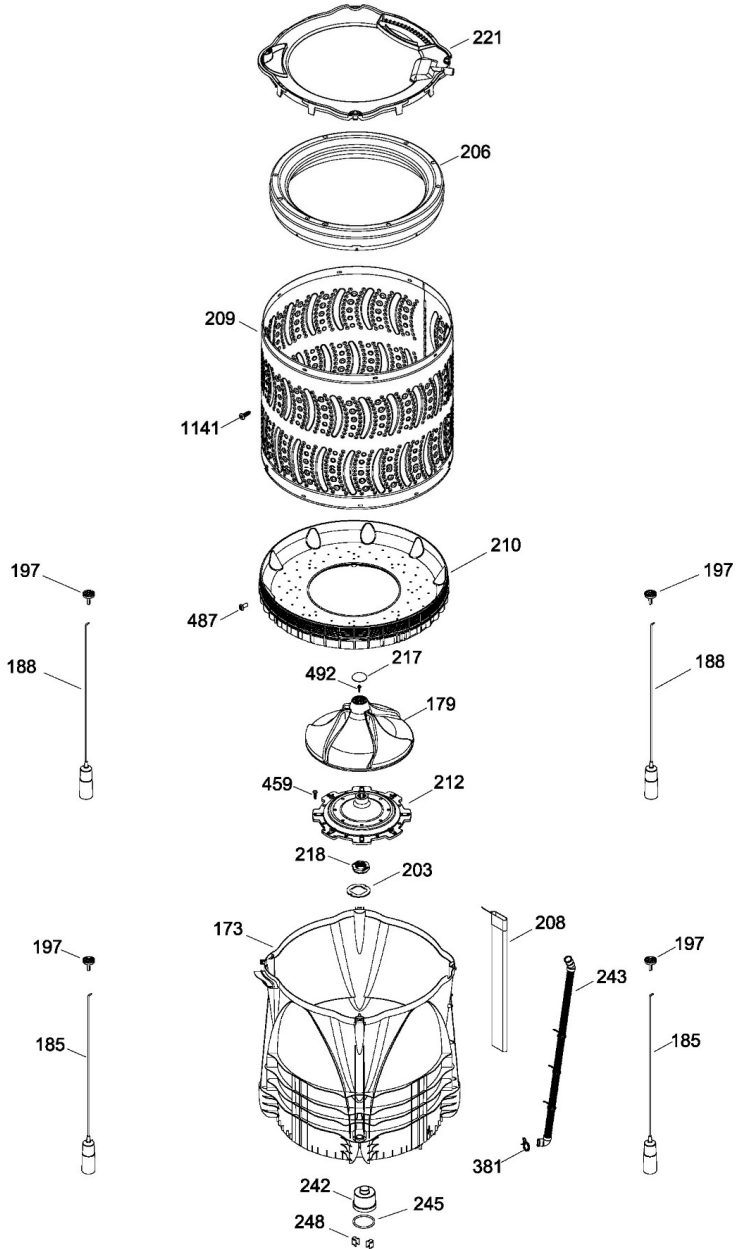

# Lavadora Mabe LMH19589ZGGX1

PARTES PARA TINA / TUB, BASKET & AGITATOR

LMH19589ZGGX1

Distribuidor Autorizado

SurteRápido.com

Venta de Refacciones  
Electrodomesticas

## Lavadora Mabe LMH19589ZGGX1

Guía	Componente	Descripción
1	238C3240G001	ENS. LOGOTIPO MABE
4	277B1000P001	LOGO AQUA SAVER
5	141A7903P001	RELEVADOR DE ESFUERZOS
6	189D3208P005	CABLE TOMACORRIENTE
12	323B2149P014	VALVULA
21	189D5010G023	COPETE Y GRAFICOS ENS
21	233D1823G006	COPETE Y GRAFICOS ENS
24	189D5307G003	ARNES EXTENS.ION
25	323B1408P001	ABRAZADERA MANGUERA
26	277B1147P001	MANGUERA
27	253C1103P001	PRESOSTATO
28	323B2624G002	INDICADOR ENS.
28	323B2624G003	INDICADOR ENS.
29	253C1104P001	SOPORTE PRESOSTATO
30	189D5428G003	ARNES GABINETE COIL
31	189D5441P001	CAJA RECEPTORA CON SELLO
32	189D5440P001	MANGUERA CAJA RECEPTORA
36	277B1057G004	PERILLA ROTATORIA
37	323B2566P001	BUJE PERILLA
39	277B1055G004	ENS. PERILLA CONTROL
45	233D1368G001	MANGUERA
45	233D2851G001	MANGUERA
46	277B1146P002	ABRAZADERA MANGUERA
50	323B2332P001	INTERRUPTOR LIMITE
52	228C2385P001	SOPORTE METALICO
63	189D5318P001	PROTECTOR TARJETA
66	189D5218P001	PROTECTOR BASE TARJETA