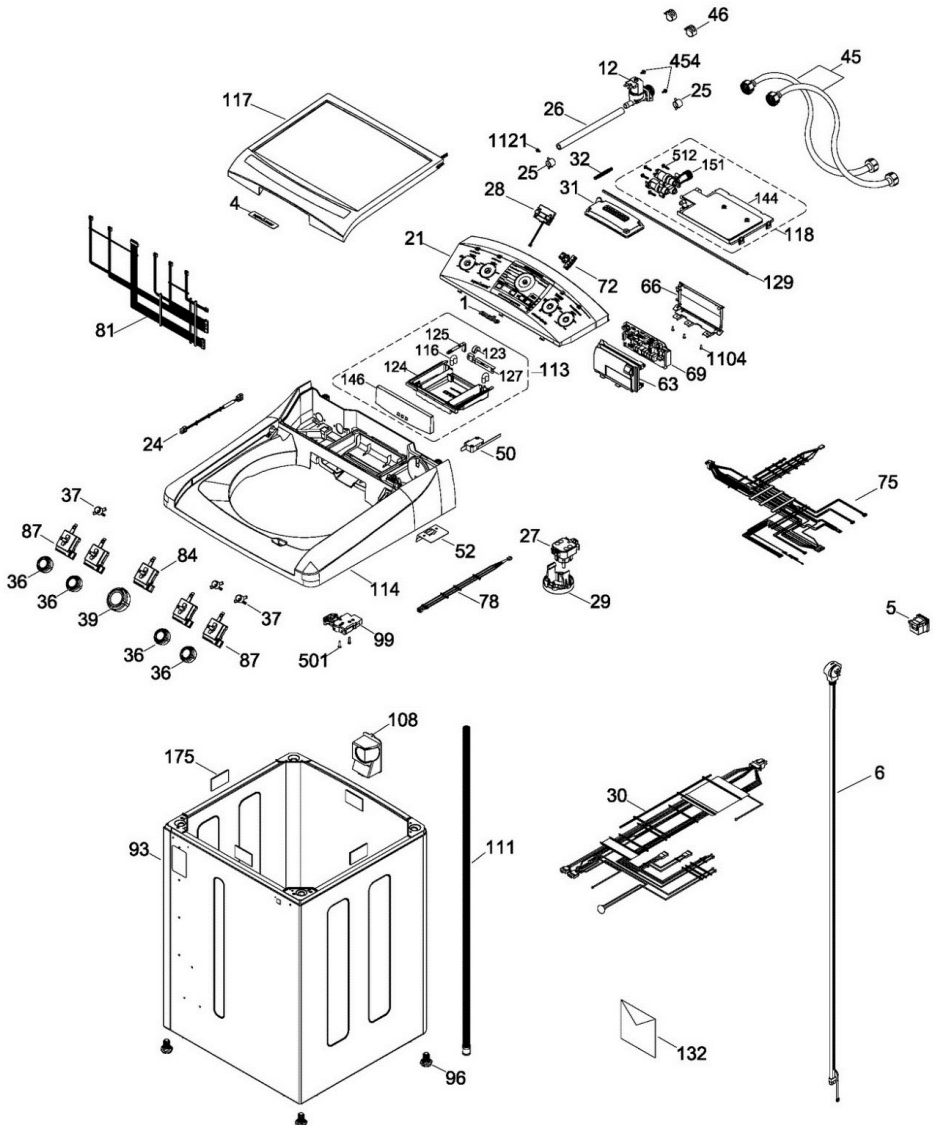

Distribuidor Autorizado

SurteRápido.com

Venta de Refacciones
Electrodomesticas

Lavadora Mabe LMH19589ZGGX1

COPETE / BACKSPLASH
GABINETE Y CUBIERTA / CABINET & COVER

LMH19589ZGGX1