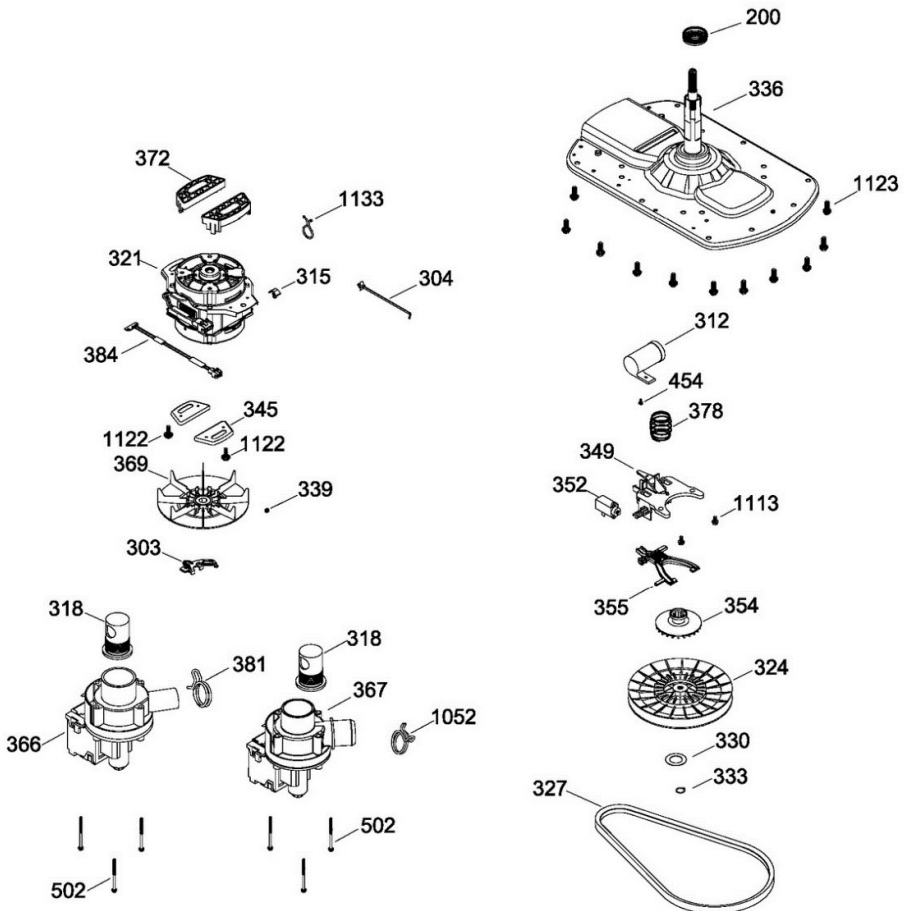

Distribuidor Autorizado

SurteRápido.com

Venta de Refacciones
Electrodomesticas

Lavadora Mabe LMH19589ZGGX1

SISTEMA MOTRIZ / PUMP & DRIVE COMPONENTS

LMH19589ZGGX1

Distribuidor Autorizado

SurteRápido.com

Venta de Refacciones
Electrodomesticas

Lavadora Mabe LMH19589ZGGX1

Guía	Componente	Descripción
1	238C3240G001	ENS. LOGOTIPO MABE
4	277B1000P001	LOGO AQUA SAVER
5	141A7903P001	RELEVADOR DE ESFUERZOS
6	189D3208P005	CABLE TOMACORRIENTE
12	323B2149P014	VALVULA
21	189D5010G023	COPETE Y GRAFICOS ENS
21	233D1823G006	COPETE Y GRAFICOS ENS
24	189D5307G003	ARNES EXTENS.ION
25	323B1408P001	ABRAZADERA MANGUERA
26	277B1147P001	MANGUERA
27	253C1103P001	PRESOSTATO
28	323B2624G002	INDICADOR ENS.
28	323B2624G003	INDICADOR ENS.
29	253C1104P001	SOPORTE PRESOSTATO
30	189D5428G003	ARNES GABINETE COIL
31	189D5441P001	CAJA RECEPTORA CON SELLO
32	189D5440P001	MANGUERA CAJA RECEPTORA
36	277B1057G004	PERILLA ROTATORIA
37	323B2566P001	BUJE PERILLA
39	277B1055G004	ENS. PERILLA CONTROL
45	233D1368G001	MANGUERA
45	233D2851G001	MANGUERA
46	277B1146P002	ABRAZADERA MANGUERA
50	323B2332P001	INTERRUPTOR LIMITE
52	228C2385P001	SOPORTE METALICO
63	189D5318P001	PROTECTOR TARJETA
66	189D5218P001	PROTECTOR BASE TARJETA