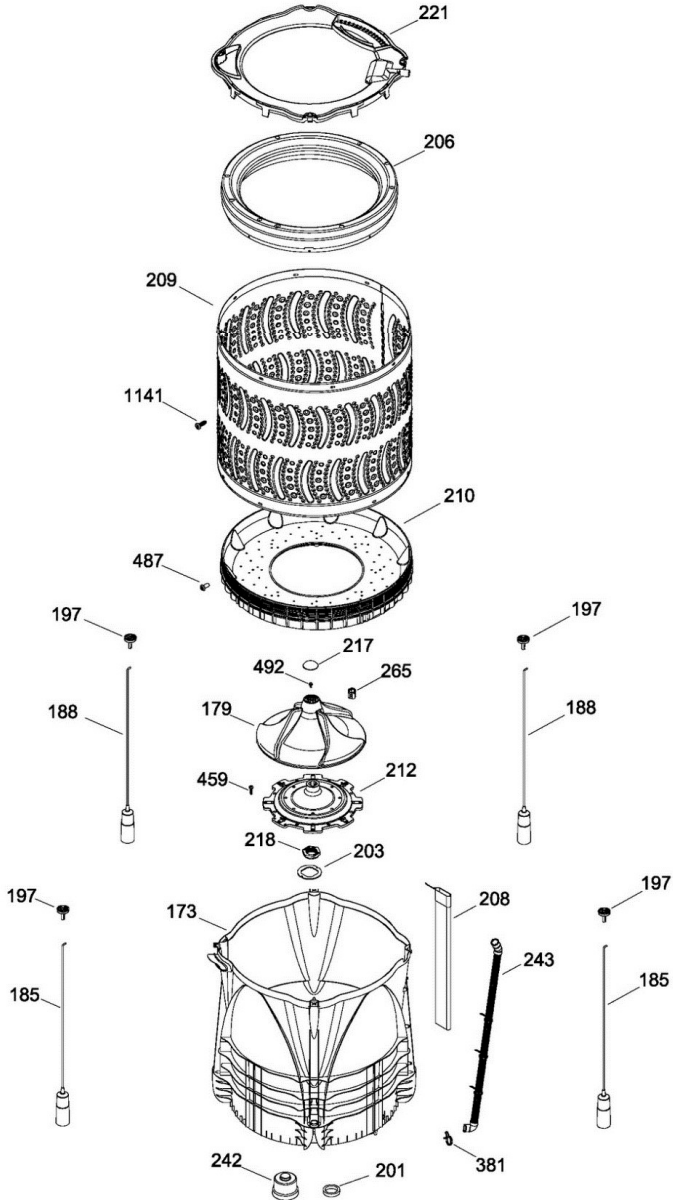

Venta de Refacciones
Electrodomesticas

Lavadora Mabe LMH19589ZGGX11

PARTES PARA TINA / TUB, BASKET & AGITATOR

LMH19589ZGGX11

Distribuidor Autorizado

SurteRápido.com

Venta de Refacciones
Electrodomesticas

Lavadora Mabe LMH19589ZGGX11

Guía	Componente	Descripción
5	141A7903P001	RELEVADOR DE ESFUERZOS
6	189D3208P005	CABLE TOMACORRIENTE
12	323B2149P014	VALVULA
21	189D5010G023	COPETE Y GRAFICOS ENS
21	233D1823G006	COPETE Y GRAFICOS ENS
24	189D5307G003	ARNES EXTENS.ION
25	323B1408P001	ABRAZADERA MANGUERA
26	277B1147P001	MANGUERA
27	253C1103P001	PRESOSTATO
28	323B2624G002	INDICADOR ENS.
28	323B2624G003	INDICADOR ENS.
29	253C1104P001	SOPORTE PRESOSTATO
30	189D5428G008	ARNES GABINETE
31	189D5441P001	CAJA RECEPTORA CON SELLO
32	189D5440P001	MANGUERA CAJA RECEPTORA
36	277B1057G004	PERILLA ROTATORIA
39	277B1055G004	ENS. PERILLA CONTROL
45	233D1368G001	MANGUERA
45	233D2851G001	MANGUERA
46	277B1146P002	ABRAZADERA MANGUERA
50	323B2332P001	INTERRUPTOR LIMITE
52	228C2385P001	SOPORTE METALICO
63	189D5318P001	PROTECTOR TARJETA
66	189D5218P001	PROTECTOR BASE TARJETA
69	HR00G07R04	TARJETA CONTROL
72	189D5033G001	BOTON SELECTOR
75	189D5430G001	ARNES CUBIERTA