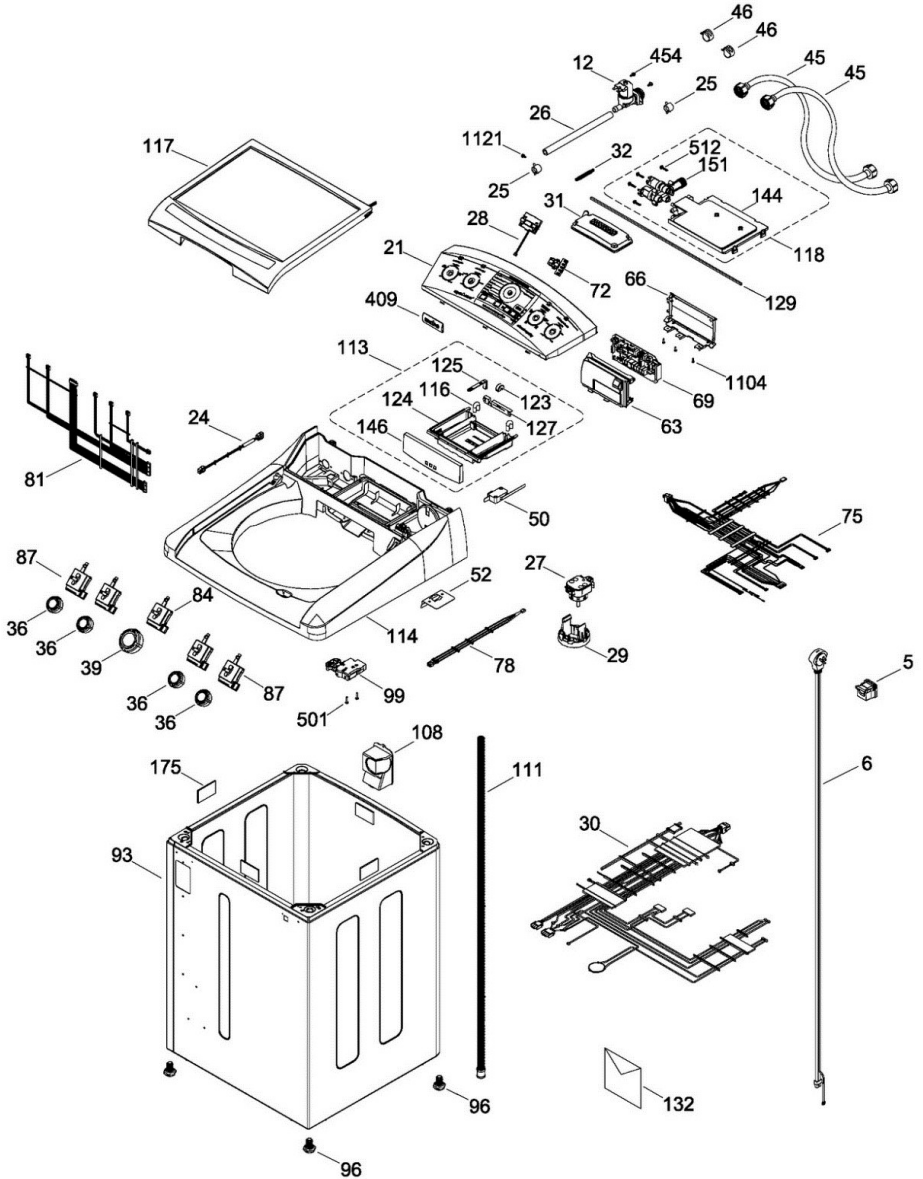

Distribuidor Autorizado

SurteRápido.com

Venta de Refacciones
Electrodomesticas

Lavadora Mabe LMH19589ZGX11

COPETE / BACKSPLASH
GABINETE Y CUBIERTA / CABINET & COVER

LMH19589ZGX11