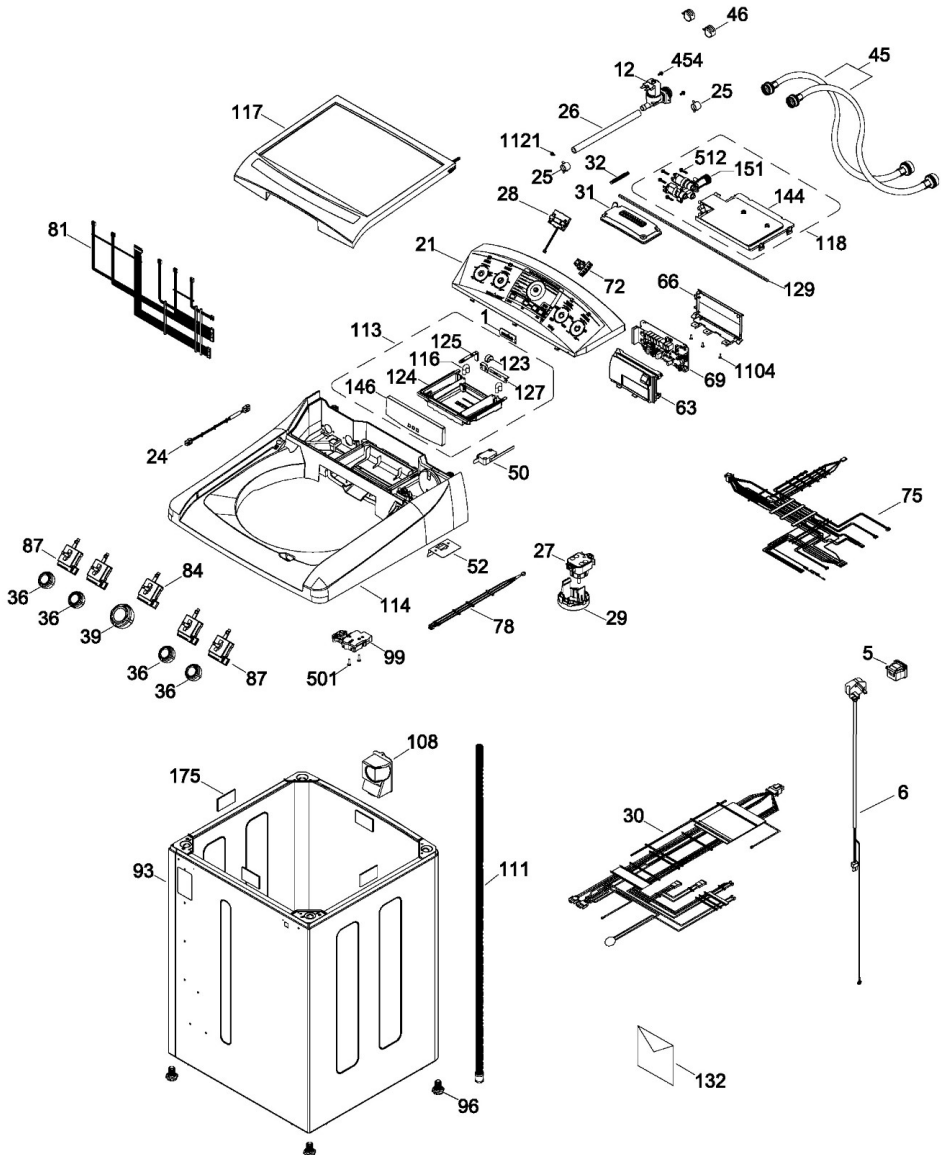

Distribuidor Autorizado

SurteRápido.com

Venta de Refacciones
Electrodomesticas

Lavadora Mabe LMH19589ZGXU00

COPETE / BACKSPLASH
GABINETE Y CUBIERTA / CABINET & COVER

LMH19589ZGXU00