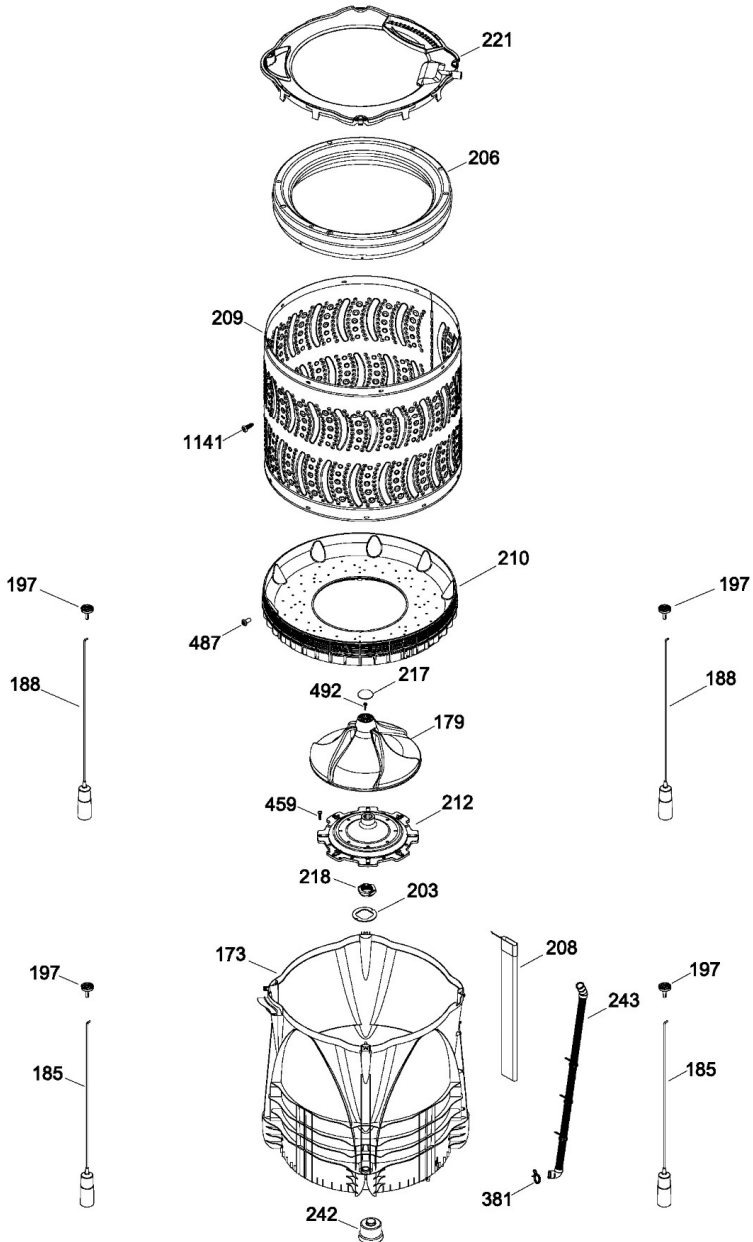

Distribuidor Autorizado

SurteRápido.com

Venta de Refacciones
Electrodomesticas

Lavadora Mabe LMH19589ZGXU00

PARTES PARA TINA / TUB, BASKET & AGITATOR

LMH19589ZGXU00