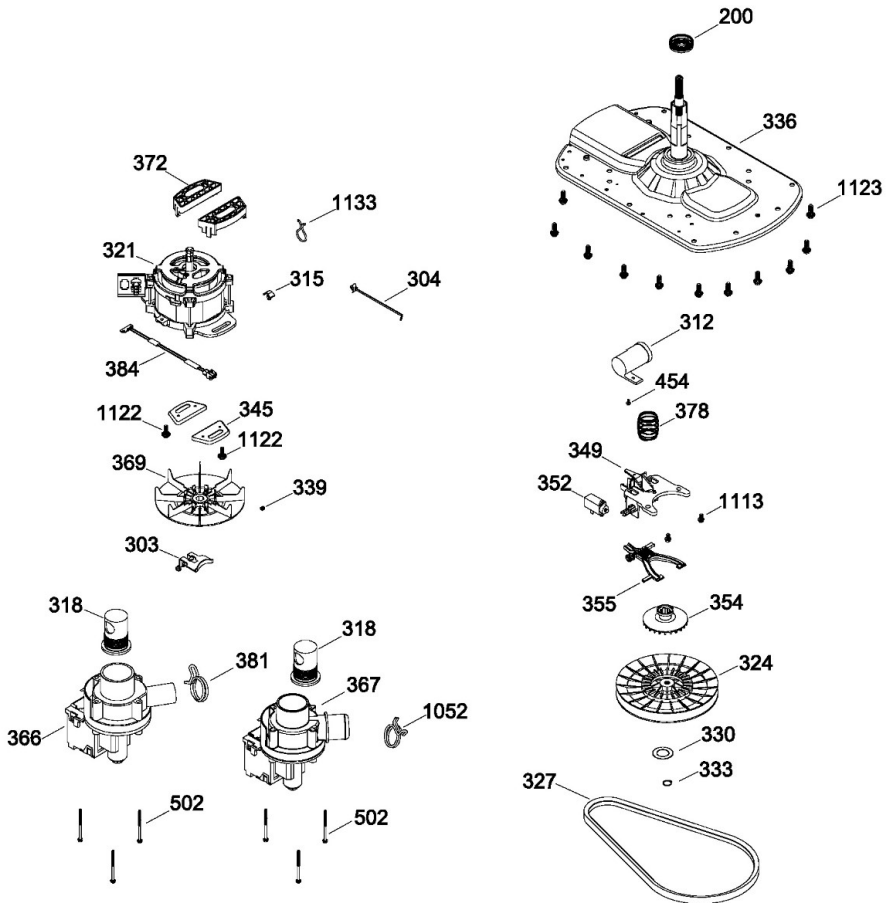

SISTEMA MOTRIZ / PUMP & DRIVE COMPONENTS

LMH19589ZGXU00

Distribuidor Autorizado

SurteRápido.com

Venta de Refacciones
Electrodomesticas

Lavadora Mabe LMH19589ZGXU00

Guía	Componente	Descripción
1	277B1244P001	LOGO MABE
5	141A7903P001	RELEVADOR DE ESFUERZOS
6	189D3208P003	CABLE TOMACORRIENTE
12	323B2149P014	VALVULA
21	233D1823G001	COPETE Y GRAFICOS ENS(GRIS)
24	189D5307G003	ARNES EXTENS.ION
25	323B1408P001	ABRAZADERA MANGUERA
26	277B1147P001	MANGUERA
27	253C1103P001	PRESOSTATO
28	323B2624G002	INDICADOR ENS.
28	323B2624G003	INDICADOR ENS.
29	253C1104P001	SOPORTE PRESOSTATO
30	189D5428G009	ARNES GABINETE
31	189D5441P001	CAJA RECEPTORA CON SELLO
32	189D5440P001	MANGUERA CAJA RECEPTORA
36	277B1057G004	PERILLA ROTATORIA
39	277B1055G004	ENS. PERILLA CONTROL
45	228C1217G001	MANGUERA
45	233D2852G001	MANGUERA
46	277B1146P002	ABRAZADERA MANGUERA
50	323B2332P001	INTERRUPTOR LIMITE
52	228C2385P001	SOPORTE METALICO
63	189D5318P001	PROTECTOR TARJETA
66	189D5218P001	PROTECTOR BASE TARJETA
69	HE00G03R03	TARJETA ELEC.
72	189D5033G002	BOTON SELECTOR
72	189D5033G001	BOTON SELECTOR
75	189D5430G001	ARNES CUBIERTA

Distribuidor Autorizado

SurteRápido.com

Venta de Refacciones
Electrodomesticas

Lavadora Mabe LMH19589ZGXU00

Guía	Componente	Descripción
492	323B1346P002	TORNILLO
501	323B2092P001	TORNILLO LID LOCK
502	323B2145P001	TORNILLO BOMBA
512	323B2575P001	TORNILLO VALVULA
1052	323B2665P002	ABRAZADERA
1104	8911201P341	TORNILLO 8-18 X 7/16 AB FENIX
1113	323B2148P001	TORNILLO SOPORTE
1121	109B3403P052	TORNILLO
1122	323B2094P001	TORNILLO SUJECION
1123	323B2190P002	TORNILLO
1133	143B9612P001	CINCHO
1141	323B1193P001	TORNILLO