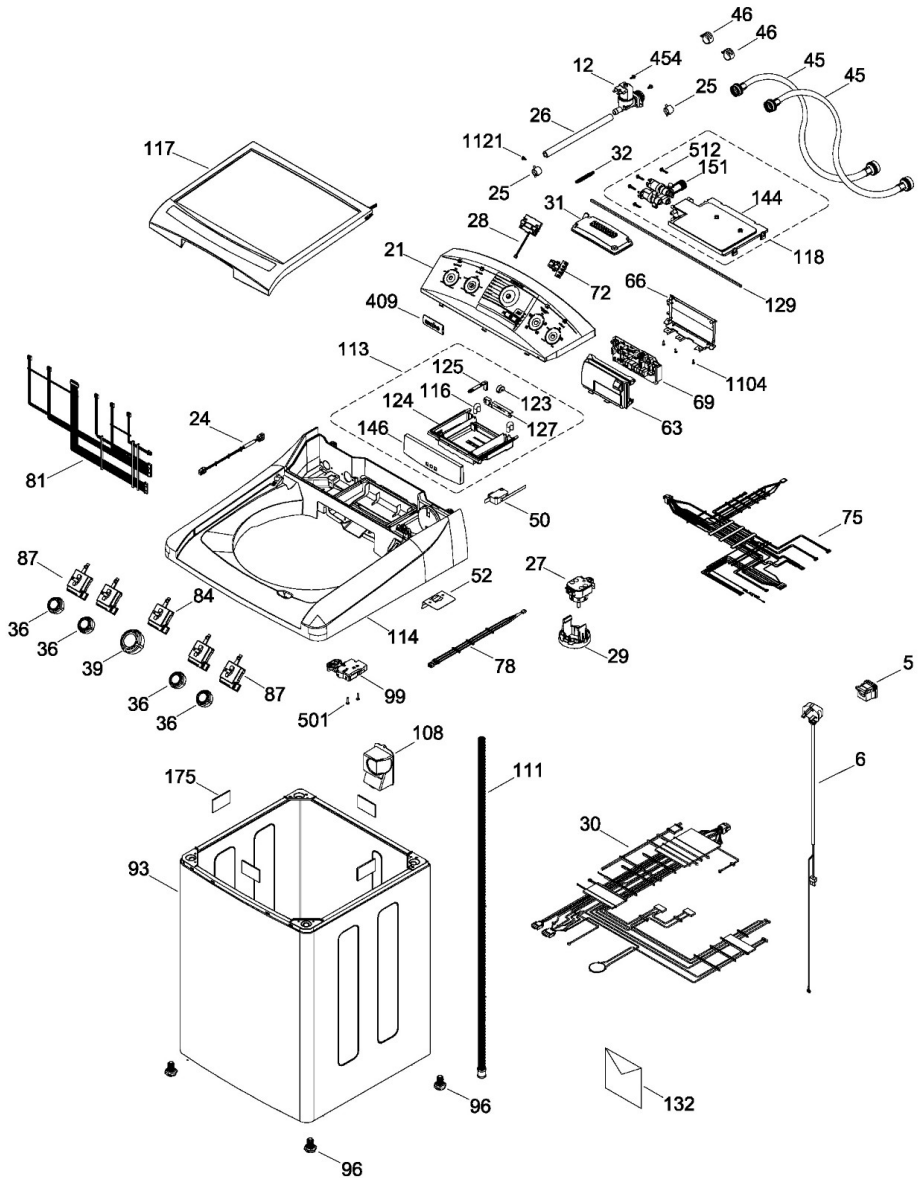

Distribuidor Autorizado

SurteRápido.com

Venta de Refacciones
Electrodomesticas

Lavadora Mabe LMH19589ZGXU01

COPETE / BACKSPLASH
GABINETE Y CUBIERTA / CABINET & COVER

LMH19589ZGXU01