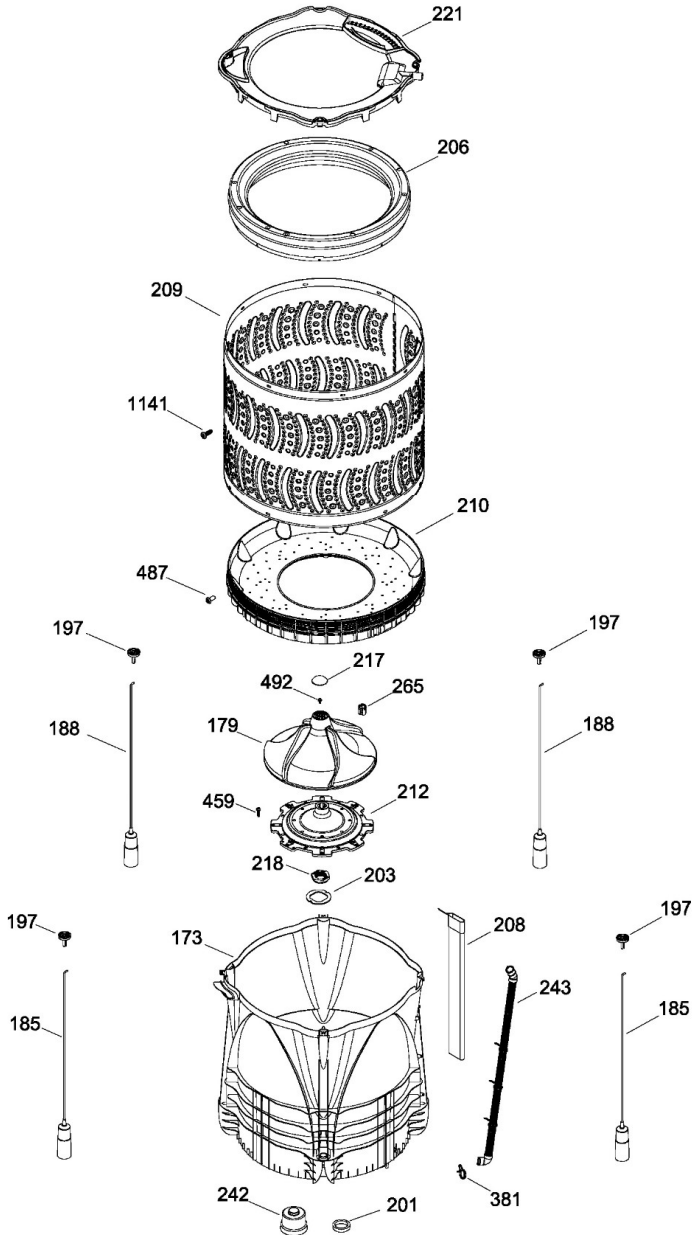

Distribuidor Autorizado

SurteRápido.com

Venta de Refacciones
Electrodomesticas

Lavadora Mabe LMH19589ZGXU01

PARTES PARA TINA / TUB, BASKET & AGITATOR

LMH19589ZGXU01