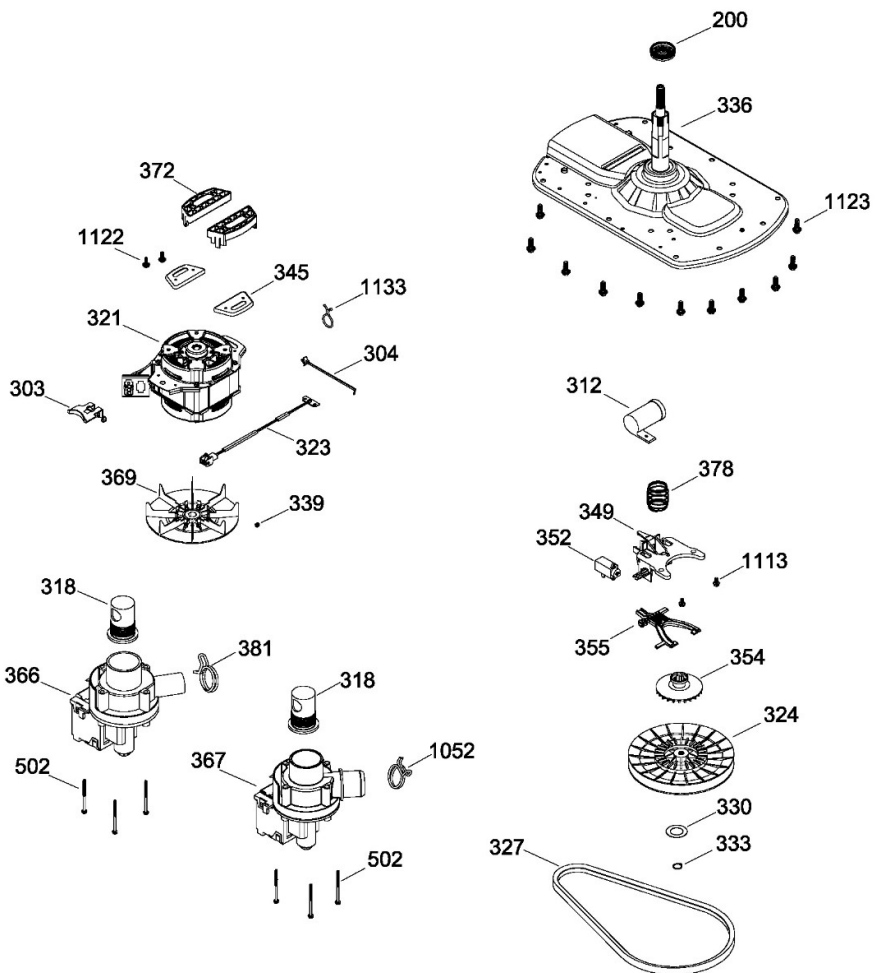

SISTEMA MOTRIZ / PUMP & DRIVE COMPONENTS

LMH19589ZGXU01

Distribuidor Autorizado

SurteRápido.com

Venta de Refacciones
Electrodomesticas

Lavadora Mabe LMH19589ZGXU01

Guía	Componente	Descripción
5	141A7903P001	RELEVADOR DE ESFUERZOS
6	189D3208P003	CABLE TOMACORRIENTE
12	323B2149P014	VALVULA
21	233D1823G001	COPETE Y GRAFICOS ENS(GRIS)
24	189D5307G003	ARNES EXTENS.ION
25	323B1408P001	ABRAZADERA MANGUERA
26	277B1147P001	MANGUERA
27	253C1103P001	PRESOSTATO
28	323B2624G002	INDICADOR ENS.
28	323B2624G003	INDICADOR ENS.
29	253C1104P001	SOPORTE PRESOSTATO
30	189D5428G008	ARNES GABINETE
31	189D5441P001	CAJA RECEPTORA CON SELLO
32	189D5440P001	MANGUERA CAJA RECEPTORA
36	277B1057G004	PERILLA ROTATORIA
39	277B1055G004	ENS. PERILLA CONTROL
45	228C1217G001	MANGUERA
45	233D2852G001	MANGUERA
46	277B1146P002	ABRAZADERA MANGUERA
50	323B2332P001	INTERRUPTOR LIMITE
52	228C2385P001	SOPORTE METALICO
63	189D5318P001	PROTECTOR TARJETA
66	189D5218P001	PROTECTOR BASE TARJETA
69	HR00G07R04	TARJETA CONTROL
72	189D5033G001	BOTON SELECTOR
75	189D5430G001	ARNES CUBIERTA
75	189D5430G006	ARNES CUBIERTA
78	189D5410G002	ARNES PRESOSTATO