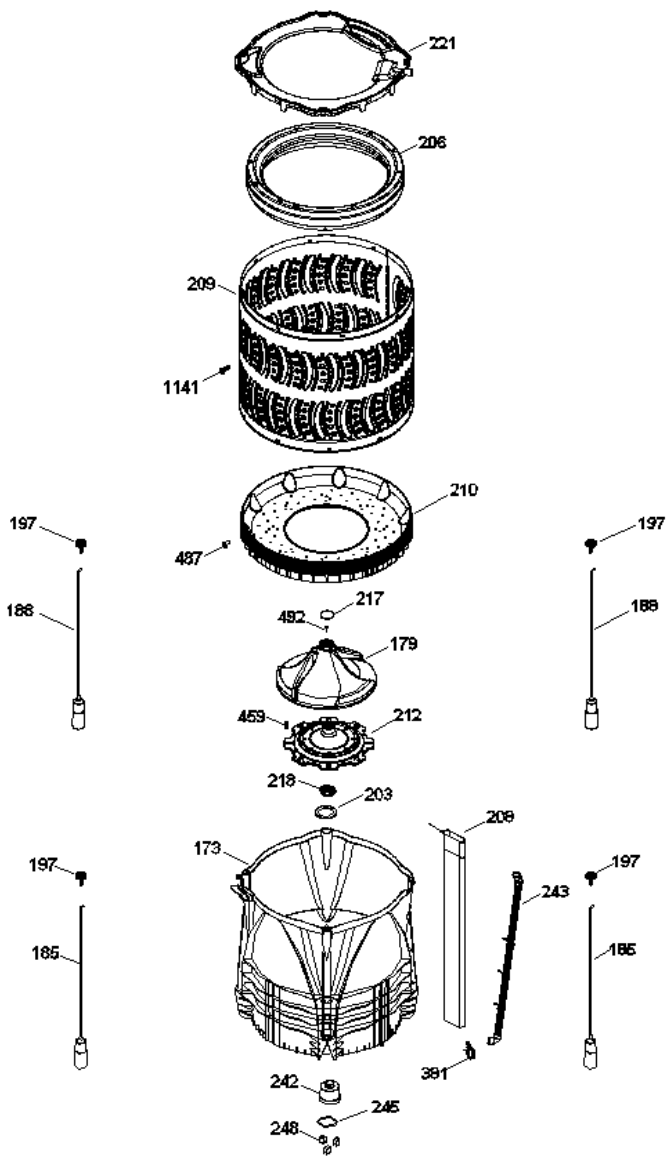

**LMH19589ZKGG1**

**LMH19589ZKGG1**

**LMH19589ZKGG1**

LMH19589ZKGG1

1	238C3240G001	PLACA EMBLEMA MABE
4	277B1000P001	LOGO AQUA SAVER
5	141A7903P001	RELEVADOR DE ESFUERZOS
6	189D3208P005	CABLE TOMACORRIENTE
11	323B2149P003	VALVULA 1 SOL 1 NAUTILUS
11	323B2149P003	VALVULA 1 SOL 1 NAUTILUS
21	189D5010G024	COPETE HEAT TRANSFER ENSAMBLE
24	189D5307G003	ARNES EXTENSION TOMACORRIENTE
25	323B1408P001	ABRAZADERA MANGUERA PRESOSTATO
26	277B1147P001	MANGUERA DE AGUA
27	253C1103P001	PRESOSTATO ELECTRONICO
28	323B2624G002	DISPLAY ENSAMBLE
29	253C1104P001	SOPORTE PRESOSTATO
30	189D5428G003	ARNES GABINETE COIL
31	189D5441P001	CAJA RECEPTORA CON SELLO
32	189D5440P001	MANGUERA CAJA RECEPTORA
36	277B1057G004	PERILLA ROTATORIA ENS(BCO)
37	323B2566P001	BUJE PERILLA
39	277B1055G004	PERILLA CONTROL ENS(GRIS)
45	233D1368G001	MANGUERA LLENADO C/COPLES PLAS
46	277B1146P002	ABRAZADERA MANGUERA
50	323B2332P001	INTERRUPTOR DE LIMITE
52	228C2385P001	SOPORTE METALICO DEL CONECTOR
63	189D5318P001	PROTECTOR TARJETA
66	189D5218P001	BASE PROTECTOR TARJETA
69	HE00G01R02	TARJETA TNT
72	189D5033G002	TARJETA BOTONES
75	189D5430G001	ARNES CUBIERTA
78	189D5410G002	ARNES PRESOSTATO ID
81	189D5325G001	ARNES SELECTOR
84	228C1256G007	SELECTOR SWITCH 11 POSICIONES
87	228C1256G002	SELECTOR DE 5 POSICIONES
93	189D2655G014	GABINETE ENS(GRY)