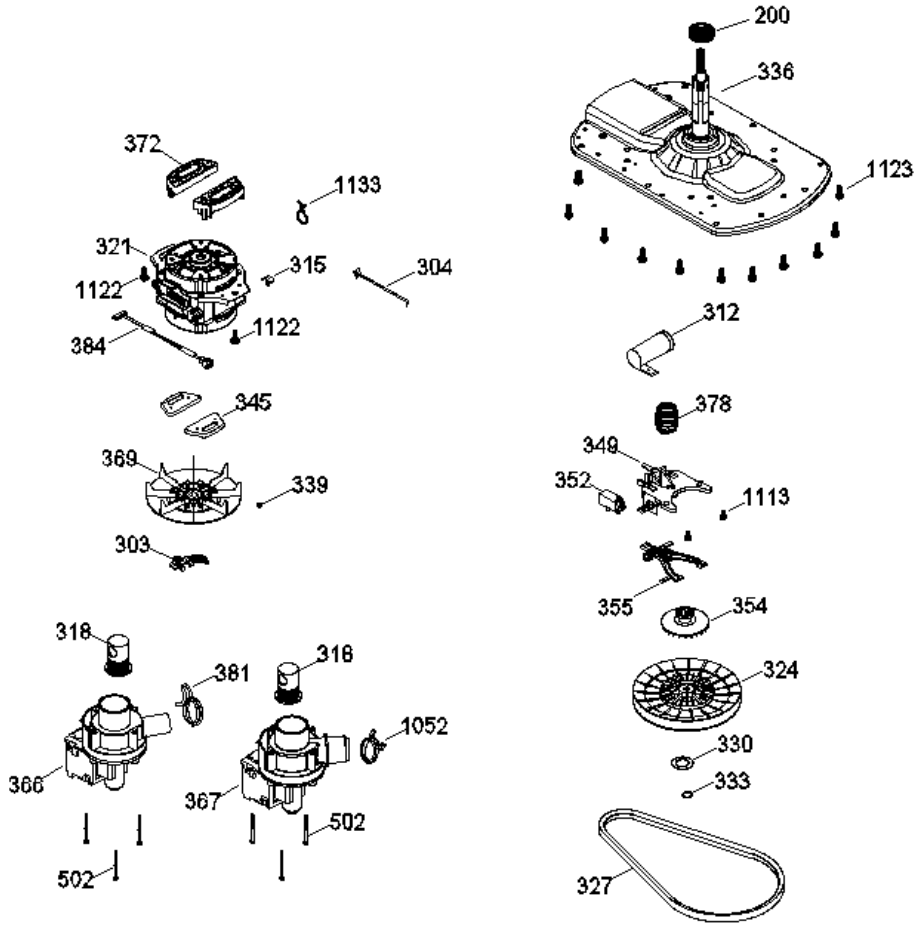

**LMH19589ZKGG1**

**LMH19589ZKGG1**

**LMH19589ZKGG1**

LMH19589ZKGG1

1	238C3240G001	PLACA EMBLEMA MABE
4	277B1000P001	LOGO AQUA SAVER
5	141A7903P001	RELEVADOR DE ESFUERZOS
6	189D3208P005	CABLE TOMACORRIENTE
11	323B2149P003	VALVULA 1 SOL 1 NAUTILUS
11	323B2149P003	VALVULA 1 SOL 1 NAUTILUS
21	189D5010G024	COPETE HEAT TRANSFER ENSAMBLE
24	189D5307G003	ARNES EXTENSION TOMACORRIENTE
25	323B1408P001	ABRAZADERA MANGUERA PRESOSTATO
26	277B1147P001	MANGUERA DE AGUA
27	253C1103P001	PRESOSTATO ELECTRONICO
28	323B2624G002	DISPLAY ENSAMBLE
29	253C1104P001	SOPORTE PRESOSTATO
30	189D5428G003	ARNES GABINETE COIL
31	189D5441P001	CAJA RECEPTORA CON SELLO
32	189D5440P001	MANGUERA CAJA RECEPTORA
36	277B1057G004	PERILLA ROTATORIA ENS(BCO)
37	323B2566P001	BUJE PERILLA
39	277B1055G004	PERILLA CONTROL ENS(GRIS)
45	233D1368G001	MANGUERA LLENADO C/COPLES PLAS
46	277B1146P002	ABRAZADERA MANGUERA
50	323B2332P001	INTERRUPTOR DE LIMITE
52	228C2385P001	SOPORTE METALICO DEL CONECTOR
63	189D5318P001	PROTECTOR TARJETA
66	189D5218P001	BASE PROTECTOR TARJETA
69	HE00G01R02	TARJETA TNT
72	189D5033G002	TARJETA BOTONES
75	189D5430G001	ARNES CUBIERTA
78	189D5410G002	ARNES PRESOSTATO ID
81	189D5325G001	ARNES SELECTOR
84	228C1256G007	SELECTOR SWITCH 11 POSICIONES
87	228C1256G002	SELECTOR DE 5 POSICIONES
93	189D2655G014	GABINETE ENS(GRY)