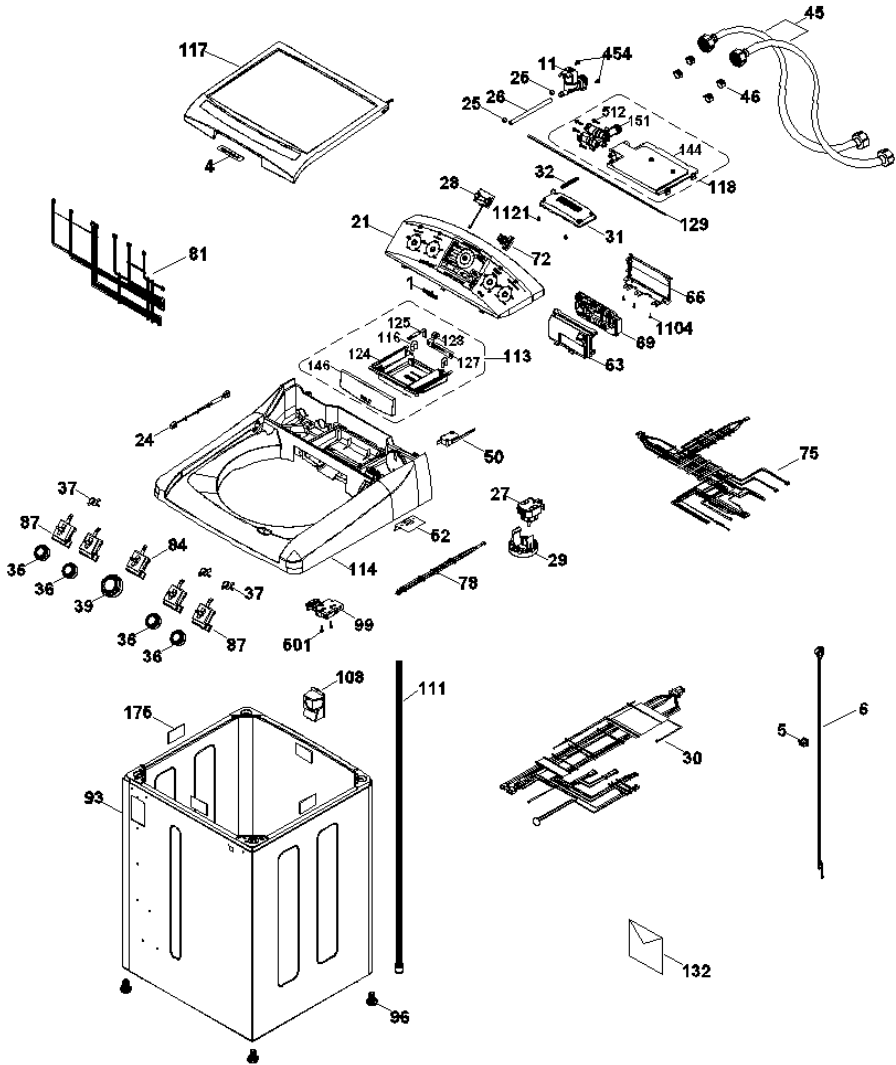

**LMH19589ZKGG1**

**LMH19589ZKGG1**

**LMH19589ZKGG1**

LMH19589ZKGG1

1	238C3240G001	PLACA EMBLEMA MABE
4	277B1000P001	LOGO AQUA SAVER
5	141A7903P001	RELEVADOR DE ESFUERZOS
6	189D3208P005	CABLE TOMACORRIENTE
11	323B2149P003	VALVULA 1 SOL 1 NAUTILUS
11	323B2149P003	VALVULA 1 SOL 1 NAUTILUS
21	189D5010G024	COPETE HEAT TRANSFER ENSAMBLE
24	189D5307G003	ARNES EXTENSION TOMACORRIENTE
25	323B1408P001	ABRAZADERA MANGUERA PRESOSTATO
26	277B1147P001	MANGUERA DE AGUA
27	253C1103P001	PRESOSTATO ELECTRONICO
28	323B2624G002	DISPLAY ENSAMBLE
29	253C1104P001	SOPORTE PRESOSTATO
30	189D5428G003	ARNES GABINETE COIL
31	189D5441P001	CAJA RECEPTORA CON SELLO
32	189D5440P001	MANGUERA CAJA RECEPTORA
36	277B1057G004	PERILLA ROTATORIA ENS(BCO)
37	323B2566P001	BUJE PERILLA
39	277B1055G004	PERILLA CONTROL ENS(GRIS)
45	233D1368G001	MANGUERA LLENADO C/COPLES PLAS
46	277B1146P002	ABRAZADERA MANGUERA
50	323B2332P001	INTERRUPTOR DE LIMITE
52	228C2385P001	SOPORTE METALICO DEL CONECTOR
63	189D5318P001	PROTECTOR TARJETA
66	189D5218P001	BASE PROTECTOR TARJETA
69	HE00G01R02	TARJETA TNT
72	189D5033G002	TARJETA BOTONES
75	189D5430G001	ARNES CUBIERTA
78	189D5410G002	ARNES PRESOSTATO ID
81	189D5325G001	ARNES SELECTOR
84	228C1256G007	SELECTOR SWITCH 11 POSICIONES
87	228C1256G002	SELECTOR DE 5 POSICIONES
93	189D2655G014	GABINETE ENS(GRY)