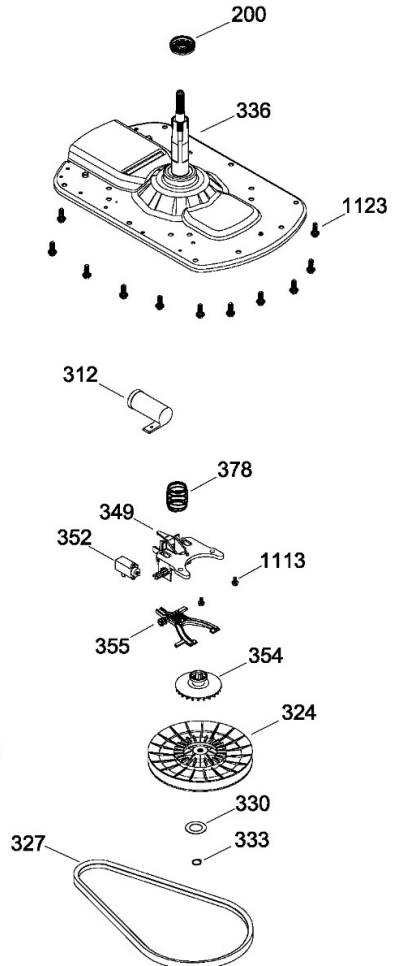

Distribuidor Autorizado

SurteRápido.com

Venta de Refacciones
Electrodomesticas

Lavadora Mabe LMH19589ZKGG11

LMH19589ZGG11
LMH19589ZKGG11
LMH19589ZKPB11

SISTEMA MOTRIZ / PUMP & DRIVE COMPONENTS

Distribuidor Autorizado

SurteRápido.com

Venta de Refacciones
Electrodomesticas

Lavadora Mabe LMH19589ZKGG11

Guía	Componente	Descripción
2	277B1238P001	LOGO GRADO ECOLOGICO
5	141A7903P001	RELEVADOR DE ESFUERZOS
6	189D3208P005	CABLE TOMACORRIENTE
12	323B2149P003	VALVULA
12	323B1472P002	VALVULA
21	189D5010G024	COPETE Y GRAFICOS ENS
21	233D1823G006	COPETE Y GRAFICOS ENS
24	189D5307G003	ARNES EXTENS.ION
25	323B1408P001	ABRAZADERA MANGUERA
26	277B1147P001	MANGUERA
27	253C1103P001	PRESOSTATO
28	323B2624G002	INDICADOR ENS.
28	323B2624G003	INDICADOR ENS.
29	253C1104P001	SOPORTE PRESOSTATO
30	189D5428G008	ARNES GABINETE
31	189D5441P001	CAJA RECEPTORA CON SELLO
32	189D5440P001	MANGUERA CAJA RECEPTORA
36	277B1057G004	PERILLA ROTATORIA
39	277B1055G004	ENS. PERILLA CONTROL
45	233D1368G001	MANGUERA
45	233D2851G001	MANGUERA
46	277B1146P002	ABRAZADERA MANGUERA
50	323B2332P001	INTERRUPTOR LIMITE
52	228C2385P001	SOPORTE METALICO
63	189D5318P001	PROTECTOR TARJETA
66	189D5218P001	PROTECTOR BASE TARJETA
69	HR00G07R04	TARJETA CONTROL
72	189D5033G001	BOTON SELECTOR