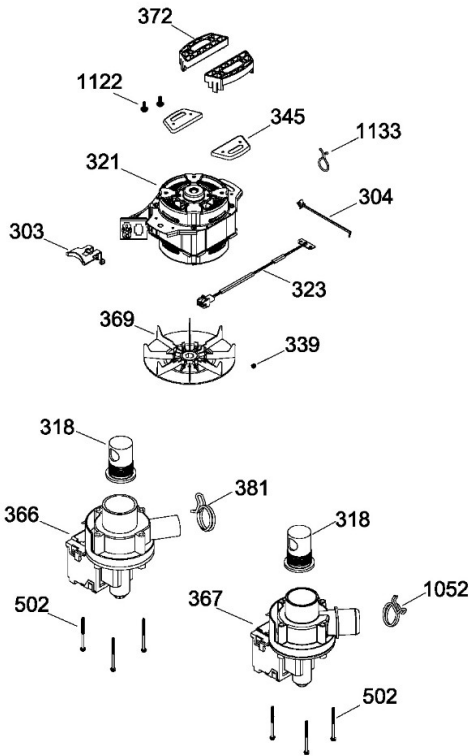

Distribuidor Autorizado

SurteRápido.com

Venta de Refacciones
Electrodomesticas

Lavadora Mabe LMH19589ZKGG11

LMH19589ZGG11
LMH19589ZKGG11
LMH19589ZKPB11

SISTEMA MOTRIZ / PUMP & DRIVE COMPONENTS

Distribuidor Autorizado

SurteRápido.com

Venta de Refacciones
Electrodomesticas

Lavadora Mabe LMH19589ZKGG11

Guía	Componente	Descripción
2	277B1238P001	LOGO GRADO ECOLOGICO
5	141A7903P001	RELEVADOR DE ESFUERZOS
6	189D3208P005	CABLE TOMACORRIENTE
12	323B2149P003	VALVULA
12	323B1472P002	VALVULA
21	189D5010G024	COPETE Y GRAFICOS ENS
21	233D1823G006	COPETE Y GRAFICOS ENS
24	189D5307G003	ARNES EXTENS.ION
25	323B1408P001	ABRAZADERA MANGUERA
26	277B1147P001	MANGUERA
27	253C1103P001	PRESOSTATO
28	323B2624G002	INDICADOR ENS.
28	323B2624G003	INDICADOR ENS.
29	253C1104P001	SOPORTE PRESOSTATO
30	189D5428G008	ARNES GABINETE
31	189D5441P001	CAJA RECEPTORA CON SELLO
32	189D5440P001	MANGUERA CAJA RECEPTORA
36	277B1057G004	PERILLA ROTATORIA
39	277B1055G004	ENS. PERILLA CONTROL
45	233D1368G001	MANGUERA
45	233D2851G001	MANGUERA
46	277B1146P002	ABRAZADERA MANGUERA
50	323B2332P001	INTERRUPTOR LIMITE
52	228C2385P001	SOPORTE METALICO
63	189D5318P001	PROTECTOR TARJETA
66	189D5218P001	PROTECTOR BASE TARJETA
69	HR00G07R04	TARJETA CONTROL
72	189D5033G001	BOTON SELECTOR