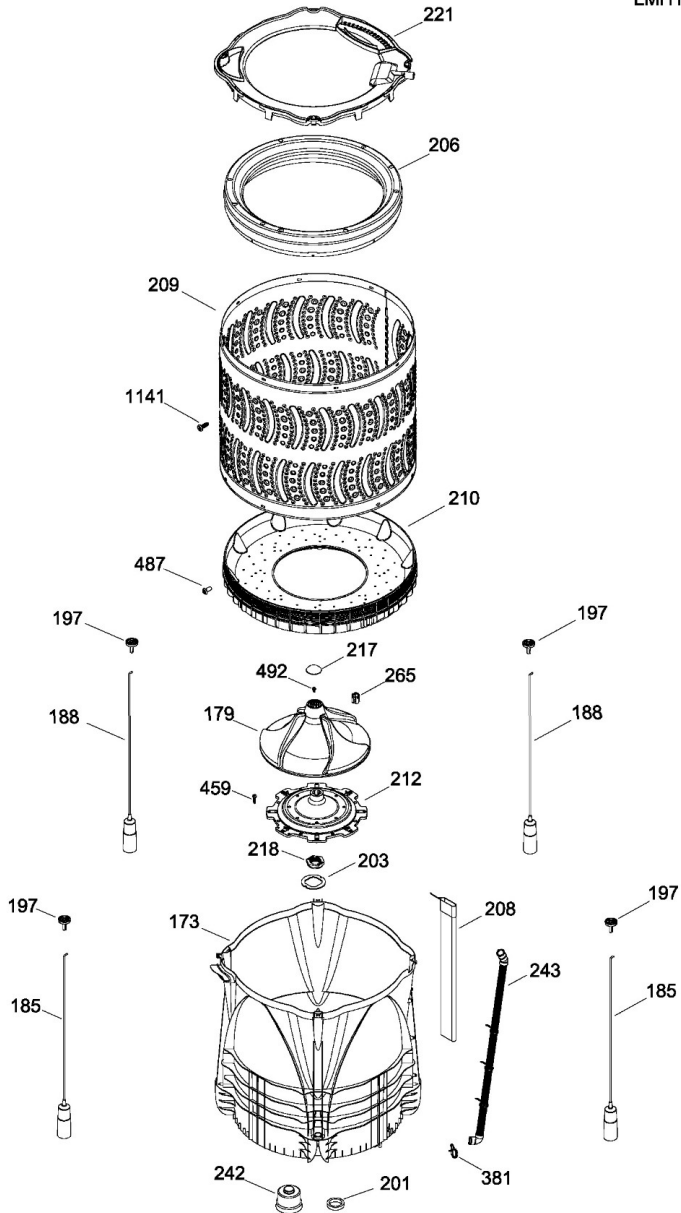

Distribuidor Autorizado

SurteRápido.com

Venta de Refacciones
Electrodomesticas

Lavadora Mabe LMH19589ZKGG11

PARTES PARA TINA / TUB, BASKET & AGITATOR

LMH19589ZGG11
LMH19589ZKGG11
LMH19589ZKPB11

Distribuidor Autorizado

Venta de Refacciones
Electrodomesticas

Lavadora Mabe LMH19589ZKGG11

Guía	Componente	Descripción
2	277B1238P001	LOGO GRADO ECOLOGICO
5	141A7903P001	RELEVADOR DE ESFUERZOS
6	189D3208P005	CABLE TOMACORRIENTE
12	323B2149P003	VALVULA
12	323B1472P002	VALVULA
21	189D5010G024	COPETE Y GRAFICOS ENS
21	233D1823G006	COPETE Y GRAFICOS ENS
24	189D5307G003	ARNES EXTENS.ION
25	323B1408P001	ABRAZADERA MANGUERA
26	277B1147P001	MANGUERA
27	253C1103P001	PRESOSTATO
28	323B2624G002	INDICADOR ENS.
28	323B2624G003	INDICADOR ENS.
29	253C1104P001	SOPORTE PRESOSTATO
30	189D5428G008	ARNES GABINETE
31	189D5441P001	CAJA RECEPTORA CON SELLO
32	189D5440P001	MANGUERA CAJA RECEPTORA
36	277B1057G004	PERILLA ROTATORIA
39	277B1055G004	ENS. PERILLA CONTROL
45	233D1368G001	MANGUERA
45	233D2851G001	MANGUERA
46	277B1146P002	ABRAZADERA MANGUERA
50	323B2332P001	INTERRUPTOR LIMITE
52	228C2385P001	SOPORTE METALICO
63	189D5318P001	PROTECTOR TARJETA
66	189D5218P001	PROTECTOR BASE TARJETA
69	HR00G07R04	TARJETA CONTROL
72	189D5033G001	BOTON SELECTOR