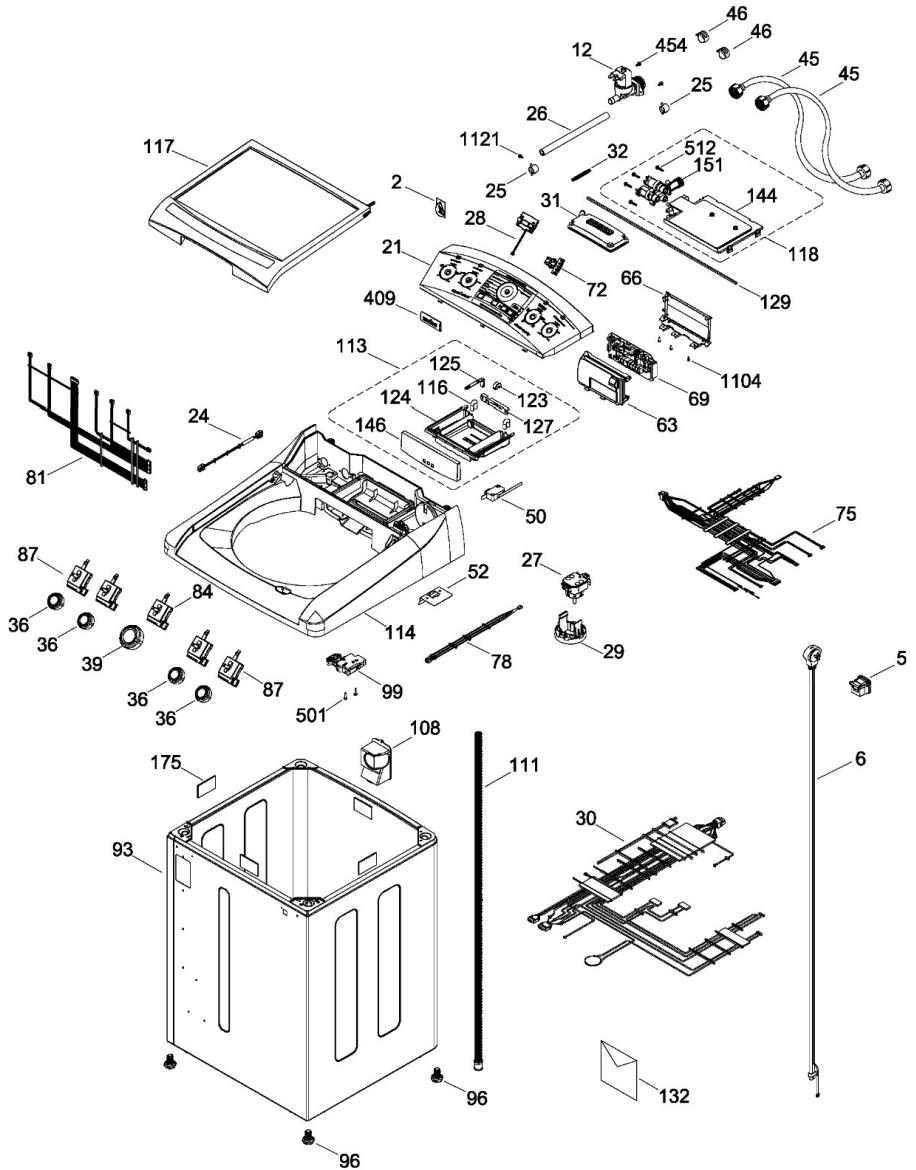

Distribuidor Autorizado

SurteRápido.com

Venta de Refacciones
Electrodomesticas

Lavadora Mabe LMH19589ZKGG11

PARTES PARA TINA / TUB, BASKET & AGITATOR

LMH19589ZGG11
LMH19589ZKGG11
LMH19589ZKPB11

Distribuidor Autorizado

Venta de Refacciones
Electrodomesticas

Lavadora Mabe LMH19589ZKGG11

Guía	Componente	Descripción
2	277B1238P001	LOGO GRADO ECOLOGICO
5	141A7903P001	RELEVADOR DE ESFUERZOS
6	189D3208P005	CABLE TOMACORRIENTE
12	323B2149P003	VALVULA
12	323B1472P002	VALVULA
21	189D5010G024	COPETE Y GRAFICOS ENS
21	233D1823G006	COPETE Y GRAFICOS ENS
24	189D5307G003	ARNES EXTENS.ION
25	323B1408P001	ABRAZADERA MANGUERA
26	277B1147P001	MANGUERA
27	253C1103P001	PRESOSTATO
28	323B2624G002	INDICADOR ENS.
28	323B2624G003	INDICADOR ENS.
29	253C1104P001	SOPORTE PRESOSTATO
30	189D5428G008	ARNES GABINETE
31	189D5441P001	CAJA RECEPTORA CON SELLO
32	189D5440P001	MANGUERA CAJA RECEPTORA
36	277B1057G004	PERILLA ROTATORIA
39	277B1055G004	ENS. PERILLA CONTROL
45	233D1368G001	MANGUERA
45	233D2851G001	MANGUERA
46	277B1146P002	ABRAZADERA MANGUERA
50	323B2332P001	INTERRUPTOR LIMITE
52	228C2385P001	SOPORTE METALICO
63	189D5318P001	PROTECTOR TARJETA
66	189D5218P001	PROTECTOR BASE TARJETA
69	HR00G07R04	TARJETA CONTROL
72	189D5033G001	BOTON SELECTOR