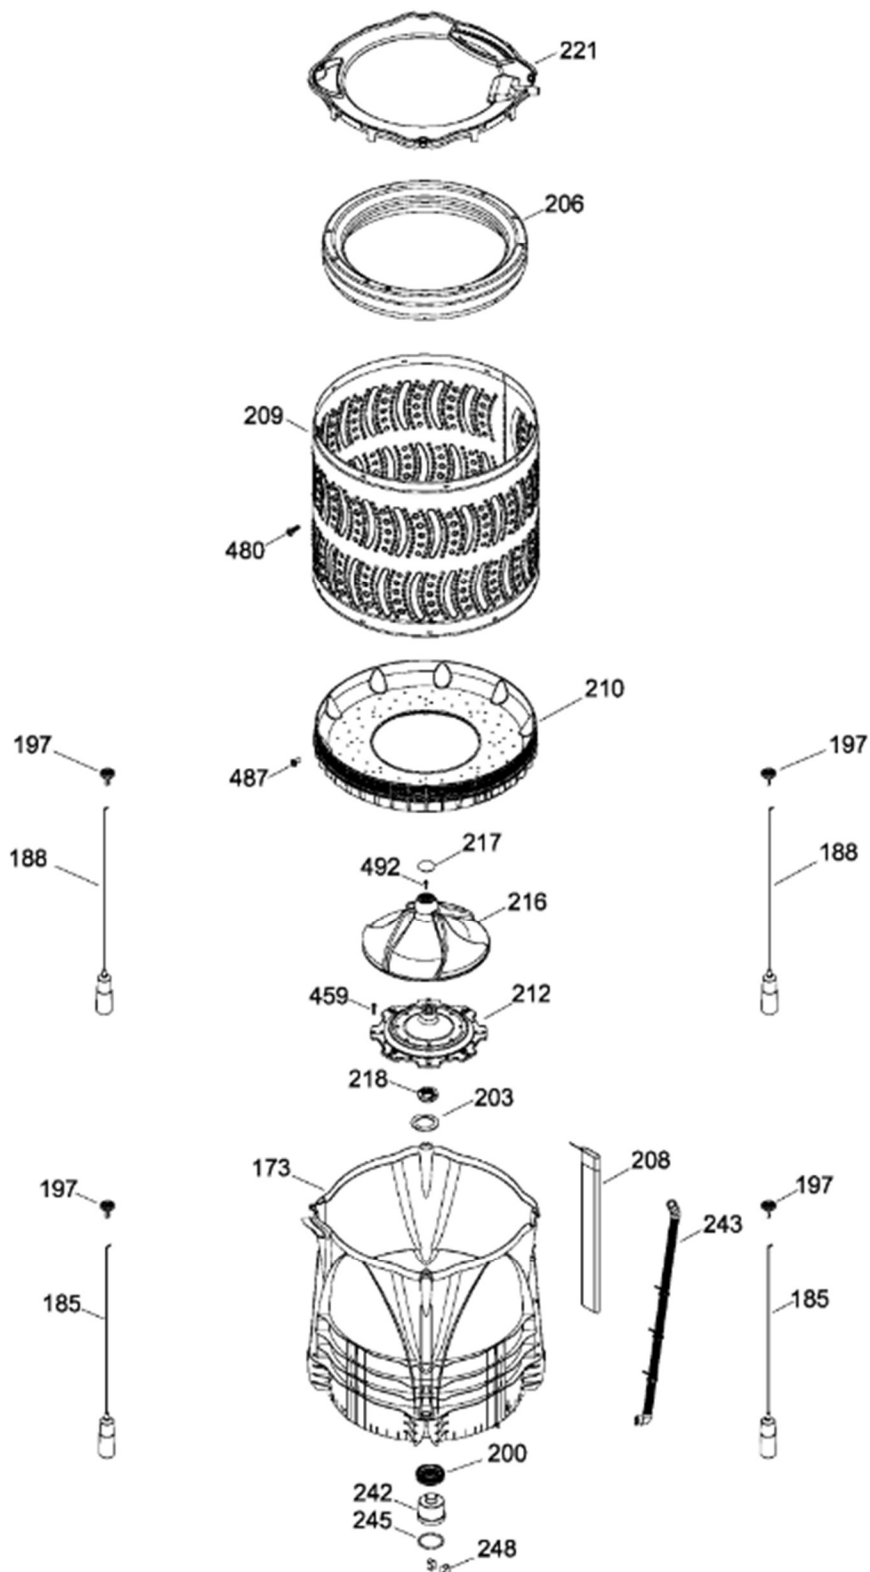

COPETE / BACKSPLASH  
GABINETE Y CUBIERTA / CABINET & COVER

LMH19589ZKPBO

PARTES PARA TINA / TUB, BASKET & AGITATOR

LMH19589ZKPBO

Guía	Refacción	Descripción
1	WW02A00118	LOGO
4	WW01L00317	LOGO AQUA SAVER
5	WW01F00001	RELEVADOR DE ESFUERZOS
6	WW01F00823	CABLE TOMACORRIENTE
6	WW01F00114	CABLE TOMACORRIENTE
11	WW01F01106	VALVULA
11	WW01F00349	VALVULA
18	WW01A00002	ABRAZADERA
18	WW01A00113	ABRAZADERA
21	WW01L00257	ENS. COPETE-HEAT TRANSFER
24	WW01F00226	ARNES EXTENS.ION
25	WW01A00068	ABRAZADERA MANGUERA
26	WW01L00380	MANGUERA DESPACHADOR
26	WW01F00598	MANGUERA DESPACHADOR
27	WW01F00239	PRESOSTATO ELEC.
27	WW01F00337	PRESOSTATO ELEC.
28	WW01L00424	INDICADOR ENS.
28	WW01L00732	INDICADOR ENS.
30	WW01F00404	ARNES GABINETE
30	WW03F00120	ARNES GABINETE
31	WW01L00276	CAJA RECEPTORA CON SELLO
32	WW01L00275	MANGUERA CAJA RECEPTORA
36	WW01L00322	PERILLA ROTATORIA
37	WW01A00092	BUJE PERILLA
39	WW01L00319	ENS. PERILLA CONTROL
45	WW01L00500	MANGUERA
45	WW01F00597	MANGUERA
45	WW01F01987	MANGUERA
50	WW01F00282	INTERRUPTOR LIMITE
52	WW01A00054	SOPORTE METALICO
63	WW01L00268	PROTECTOR TARJETA
66	WW01L00267	PROTECTOR BASE TARJETA
69	WW01F00696	TARJETA ELEC.
72	WW01F00221	BOTON SELECTOR
72	WW01F00220	BOTON SELECTOR