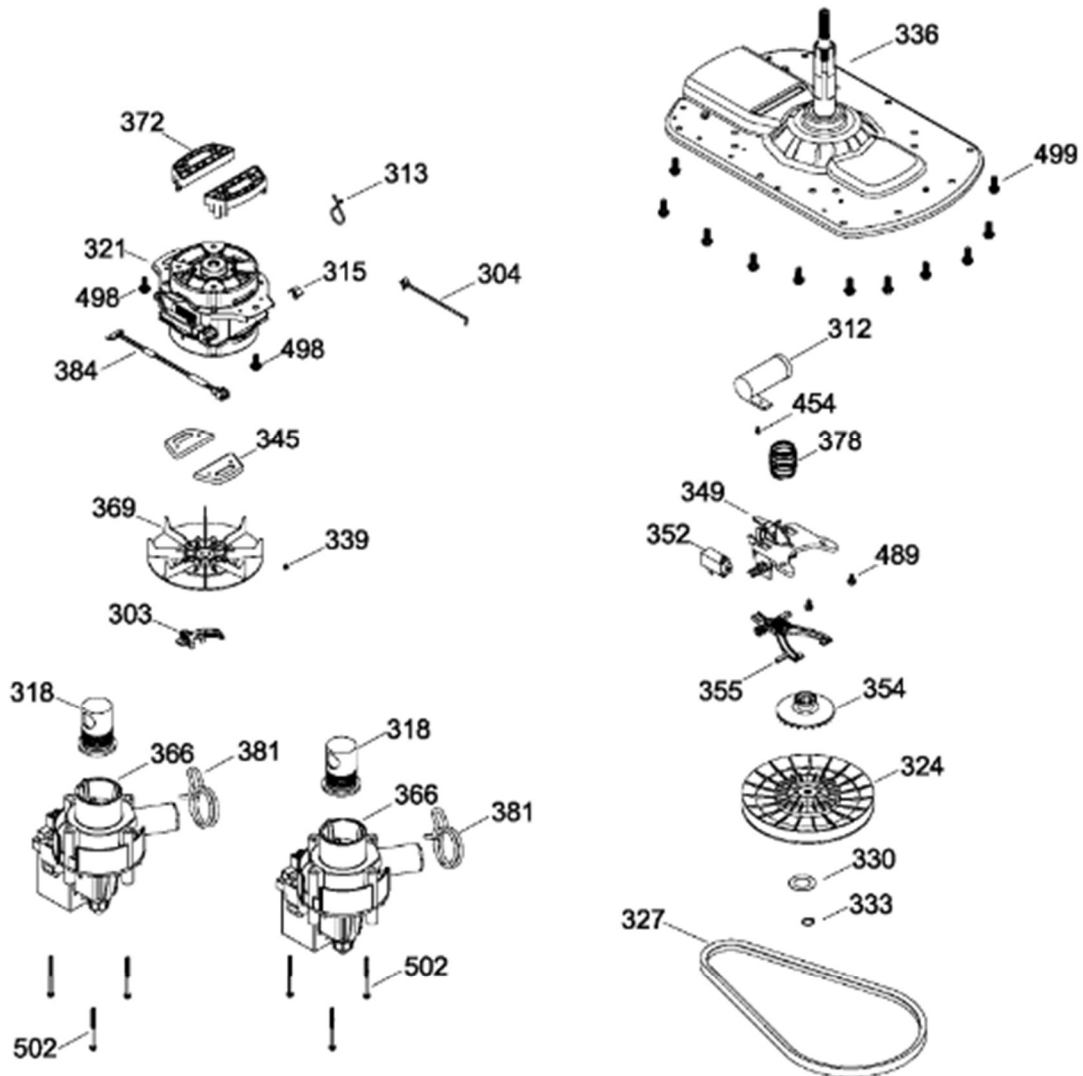

COPETE / BACKSPLASH  
GABINETE Y CUBIERTA / CABINET & COVER

LMH19589ZKPBO

PARTES PARA TINA / TUB, BASKET & AGITATOR

LMH19589ZKPBO

Guía	Refacción	Descripción
1	WW02A00118	LOGO
4	WW01L00317	LOGO AQUA SAVER
5	WW01F00001	RELEVADOR DE ESFUERZOS
6	WW01F00823	CABLE TOMACORRIENTE
6	WW01F00114	CABLE TOMACORRIENTE
11	WW01F01106	VALVULA
11	WW01F00349	VALVULA
18	WW01A00002	ABRAZADERA
18	WW01A00113	ABRAZADERA
21	WW01L00257	ENS. COPETE-HEAT TRANSFER
24	WW01F00226	ARNES EXTENS.ION
25	WW01A00068	ABRAZADERA MANGUERA
26	WW01L00380	MANGUERA DESPACHADOR
26	WW01F00598	MANGUERA DESPACHADOR
27	WW01F00239	PRESOSTATO ELEC.
27	WW01F00337	PRESOSTATO ELEC.
28	WW01L00424	INDICADOR ENS.
28	WW01L00732	INDICADOR ENS.
30	WW01F00404	ARNES GABINETE
30	WW03F00120	ARNES GABINETE
31	WW01L00276	CAJA RECEPTORA CON SELLO
32	WW01L00275	MANGUERA CAJA RECEPTORA
36	WW01L00322	PERILLA ROTATORIA
37	WW01A00092	BUJE PERILLA
39	WW01L00319	ENS. PERILLA CONTROL
45	WW01L00500	MANGUERA
45	WW01F00597	MANGUERA
45	WW01F01987	MANGUERA
50	WW01F00282	INTERRUPTOR LIMITE
52	WW01A00054	SOPORTE METALICO
63	WW01L00268	PROTECTOR TARJETA
66	WW01L00267	PROTECTOR BASE TARJETA
69	WW01F00696	TARJETA ELEC.
72	WW01F00221	BOTON SELECTOR
72	WW01F00220	BOTON SELECTOR