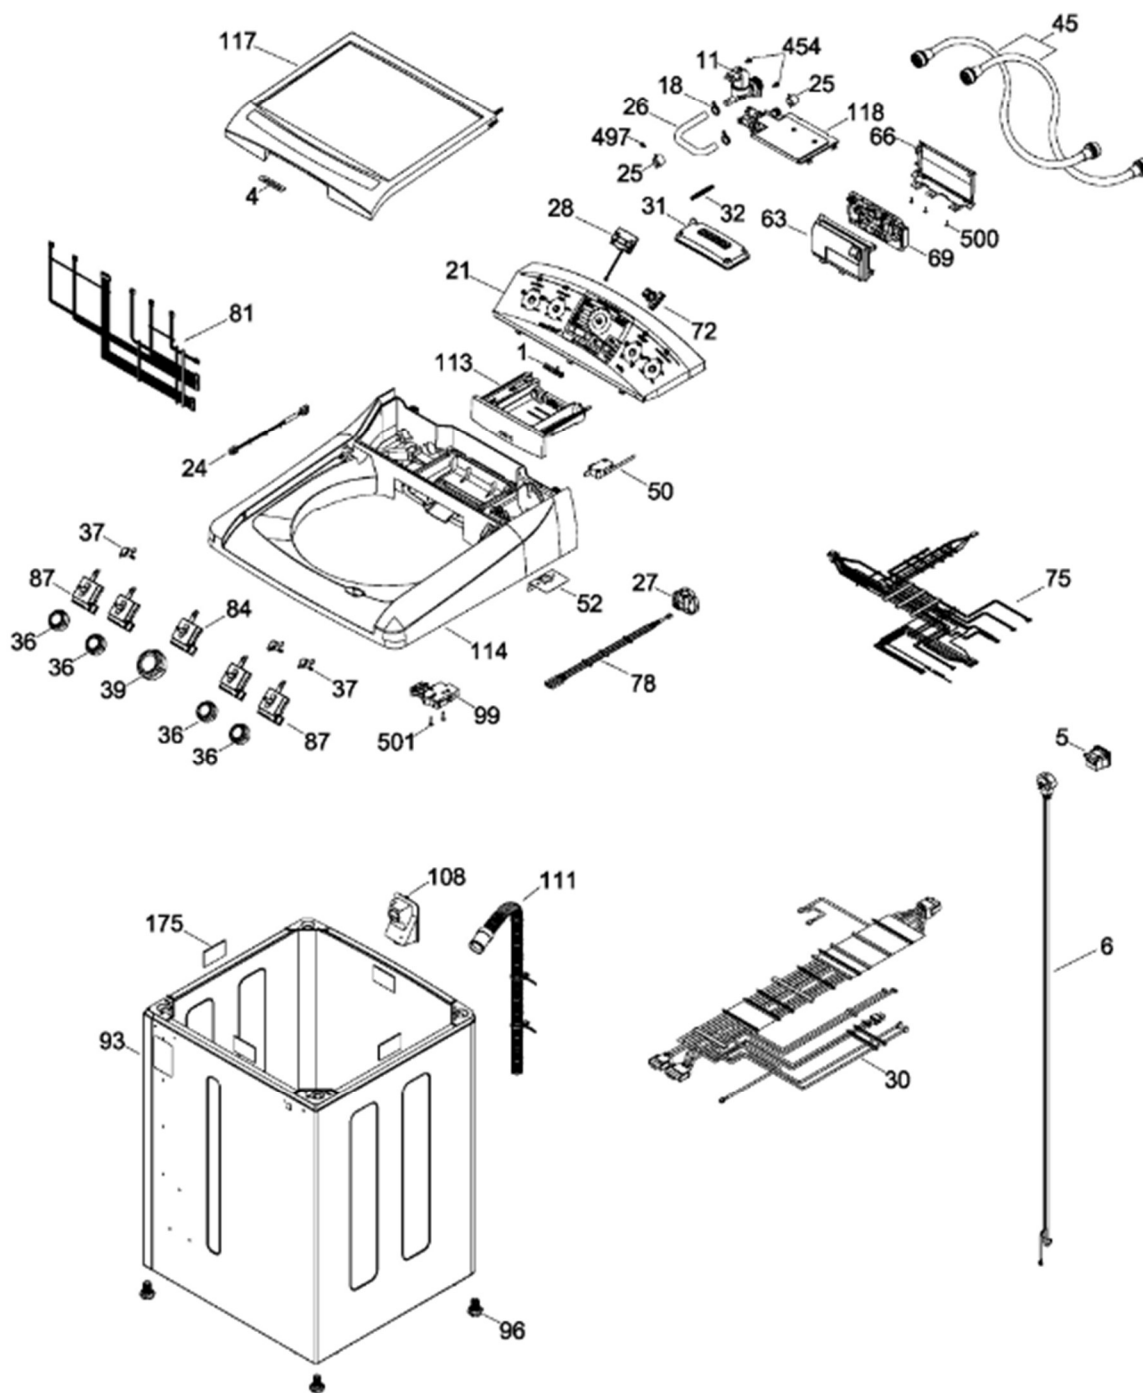

COPETE / BACKSPLASH  
GABINETE Y CUBIERTA / CABINET & COVER

LMH19589ZKPBO

PARTES PARA TINA / TUB, BASKET & AGITATOR

LMH19589ZKPBO

Guía	Refacción	Descripción
1	WW02A00118	LOGO
4	WW01L00317	LOGO AQUA SAVER
5	WW01F00001	RELEVADOR DE ESFUERZOS
6	WW01F00823	CABLE TOMACORRIENTE
6	WW01F00114	CABLE TOMACORRIENTE
11	WW01F01106	VALVULA
11	WW01F00349	VALVULA
18	WW01A00002	ABRAZADERA
18	WW01A00113	ABRAZADERA
21	WW01L00257	ENS. COPETE-HEAT TRANSFER
24	WW01F00226	ARNES EXTENS.ION
25	WW01A00068	ABRAZADERA MANGUERA
26	WW01L00380	MANGUERA DESPACHADOR
26	WW01F00598	MANGUERA DESPACHADOR
27	WW01F00239	PRESOSTATO ELEC.
27	WW01F00337	PRESOSTATO ELEC.
28	WW01L00424	INDICADOR ENS.
28	WW01L00732	INDICADOR ENS.
30	WW01F00404	ARNES GABINETE
30	WW03F00120	ARNES GABINETE
31	WW01L00276	CAJA RECEPTORA CON SELLO
32	WW01L00275	MANGUERA CAJA RECEPTORA
36	WW01L00322	PERILLA ROTATORIA
37	WW01A00092	BUJE PERILLA
39	WW01L00319	ENS. PERILLA CONTROL
45	WW01L00500	MANGUERA
45	WW01F00597	MANGUERA
45	WW01F01987	MANGUERA
50	WW01F00282	INTERRUPTOR LIMITE
52	WW01A00054	SOPORTE METALICO
63	WW01L00268	PROTECTOR TARJETA
66	WW01L00267	PROTECTOR BASE TARJETA
69	WW01F00696	TARJETA ELEC.
72	WW01F00221	BOTON SELECTOR
72	WW01F00220	BOTON SELECTOR