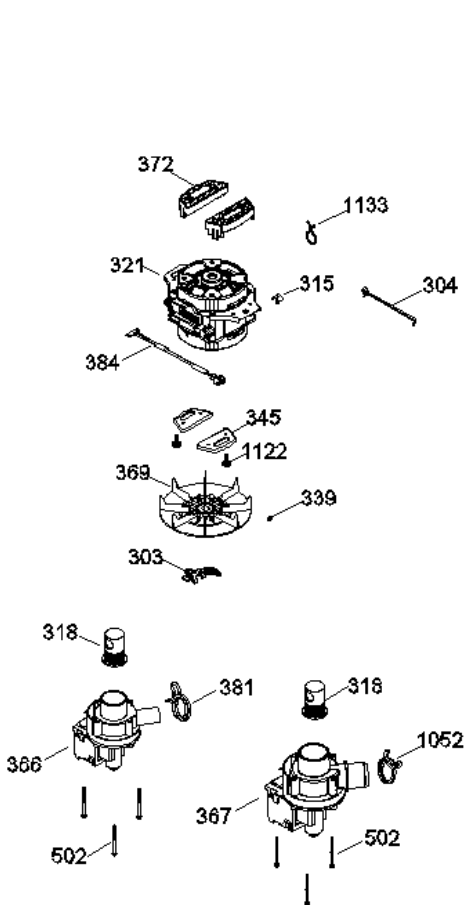

LMH19589ZKPB1

LMH19589ZKPB1

LMH19589ZKPB1

1	238C3240G001	PLACA EMBLEMA MABE
4	277B1000P001	LOGO AQUA SAVER
5	141A7903P001	RELEVADOR DE ESFUERZOS
6	189D3208P005	CABLE TOMACORRIENTE
11	323B2149P003	VALVULA 1 SOL 1 NAUTILUS
11	323B2149P003	VALVULA 1 SOL 1 NAUTILUS
21	189D5010G025	COPETE HEAT TRANSFER ENSAMBLE
24	189D5307G003	ARNES EXTENSION TOMACORRIENTE
25	323B1408P001	ABRAZADERA MANGUERA PRESOSTATO
26	277B1147P001	MANGUERA DE AGUA
27	253C1103P001	PRESOSTATO ELECTRONICO
28	323B2624G002	DISPLAY ENSAMBLE
29	253C1104P001	SOPORTE PRESOSTATO
30	189D5428G003	ARNES GABINETE COIL
31	189D5441P001	CAJA RECEPTORA CON SELLO
32	189D5440P001	MANGUERA CAJA RECEPTORA
36	277B1057G004	PERILLA ROTATORIA ENS(BCO)
37	323B2566P001	BUJE PERILLA
39	277B1055G004	PERILLA CONTROL ENS(GRIS)
45	233D1368G001	MANGUERA LLENADO C/COPLES PLAS
46	277B1146P002	ABRAZADERA MANGUERA
50	323B2332P001	INTERRUPTOR DE LIMITE
52	228C2385P001	SOPORTE METALICO DEL CONECTOR
63	189D5318P001	PROTECTOR TARJETA
66	189D5218P001	BASE PROTECTOR TARJETA
69	HE00G01R02	TARJETA TNT
72	189D5033G002	TARJETA BOTONES
75	189D5430G001	ARNES CUBIERTA
78	189D5410G002	ARNES PRESOSTATO ID
81	189D5325G001	ARNES SELECTOR
84	228C1256G007	SELECTOR SWITCH 11 POSICIONES
87	228C1256G002	SELECTOR DE 5 POSICIONES
93	189D2655G011	GABINETE C/SLOT ENS