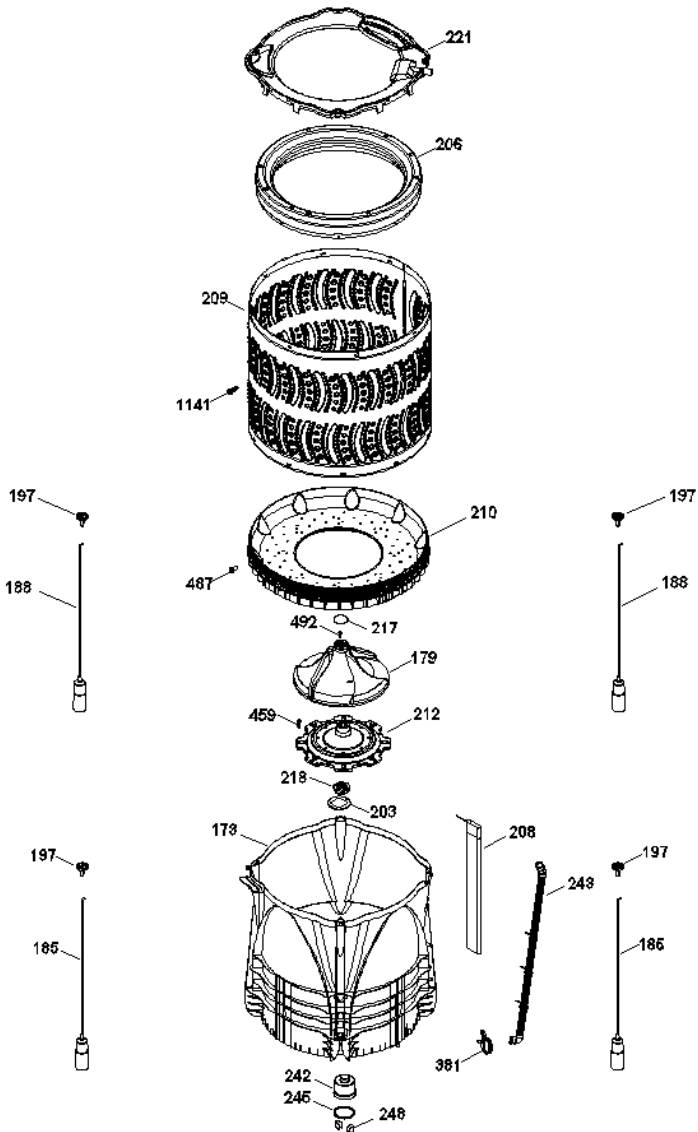

LMH19589ZKPB1

LMH19589ZKPB1

LMH19589ZKPB1

1	238C3240G001	PLACA EMBLEMA MABE
4	277B1000P001	LOGO AQUA SAVER
5	141A7903P001	RELEVADOR DE ESFUERZOS
6	189D3208P005	CABLE TOMACORRIENTE
11	323B2149P003	VALVULA 1 SOL 1 NAUTILUS
11	323B2149P003	VALVULA 1 SOL 1 NAUTILUS
21	189D5010G025	COPETE HEAT TRANSFER ENSAMBLE
24	189D5307G003	ARNES EXTENSION TOMACORRIENTE
25	323B1408P001	ABRAZADERA MANGUERA PRESOSTATO
26	277B1147P001	MANGUERA DE AGUA
27	253C1103P001	PRESOSTATO ELECTRONICO
28	323B2624G002	DISPLAY ENSAMBLE
29	253C1104P001	SOPORTE PRESOSTATO
30	189D5428G003	ARNES GABINETE COIL
31	189D5441P001	CAJA RECEPTORA CON SELLO
32	189D5440P001	MANGUERA CAJA RECEPTORA
36	277B1057G004	PERILLA ROTATORIA ENS(BCO)
37	323B2566P001	BUJE PERILLA
39	277B1055G004	PERILLA CONTROL ENS(GRIS)
45	233D1368G001	MANGUERA LLENADO C/COPLES PLAS
46	277B1146P002	ABRAZADERA MANGUERA
50	323B2332P001	INTERRUPTOR DE LIMITE
52	228C2385P001	SOPORTE METALICO DEL CONECTOR
63	189D5318P001	PROTECTOR TARJETA
66	189D5218P001	BASE PROTECTOR TARJETA
69	HE00G01R02	TARJETA TNT
72	189D5033G002	TARJETA BOTONES
75	189D5430G001	ARNES CUBIERTA
78	189D5410G002	ARNES PRESOSTATO ID
81	189D5325G001	ARNES SELECTOR
84	228C1256G007	SELECTOR SWITCH 11 POSICIONES
87	228C1256G002	SELECTOR DE 5 POSICIONES
93	189D2655G011	GABINETE C/SLOT ENS