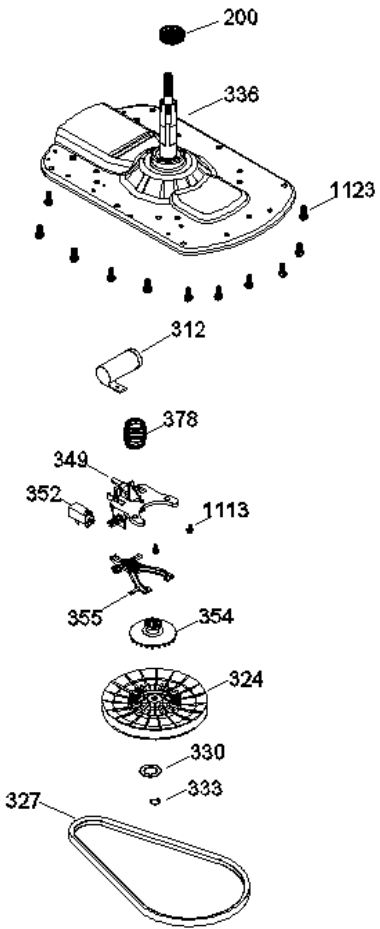

LMH19589ZKPB1

LMH19589ZKPB1

LMH19589ZKPB1

1	238C3240G001	PLACA EMBLEMA MABE
4	277B1000P001	LOGO AQUA SAVER
5	141A7903P001	RELEVADOR DE ESFUERZOS
6	189D3208P005	CABLE TOMACORRIENTE
11	323B2149P003	VALVULA 1 SOL 1 NAUTILUS
11	323B2149P003	VALVULA 1 SOL 1 NAUTILUS
21	189D5010G025	COPETE HEAT TRANSFER ENSAMBLE
24	189D5307G003	ARNES EXTENSION TOMACORRIENTE
25	323B1408P001	ABRAZADERA MANGUERA PRESOSTATO
26	277B1147P001	MANGUERA DE AGUA
27	253C1103P001	PRESOSTATO ELECTRONICO
28	323B2624G002	DISPLAY ENSAMBLE
29	253C1104P001	SOPORTE PRESOSTATO
30	189D5428G003	ARNES GABINETE COIL
31	189D5441P001	CAJA RECEPTORA CON SELLO
32	189D5440P001	MANGUERA CAJA RECEPTORA
36	277B1057G004	PERILLA ROTATORIA ENS(BCO)
37	323B2566P001	BUJE PERILLA
39	277B1055G004	PERILLA CONTROL ENS(GRIS)
45	233D1368G001	MANGUERA LLENADO C/COPLES PLAS
46	277B1146P002	ABRAZADERA MANGUERA
50	323B2332P001	INTERRUPTOR DE LIMITE
52	228C2385P001	SOPORTE METALICO DEL CONECTOR
63	189D5318P001	PROTECTOR TARJETA
66	189D5218P001	BASE PROTECTOR TARJETA
69	HE00G01R02	TARJETA TNT
72	189D5033G002	TARJETA BOTONES
75	189D5430G001	ARNES CUBIERTA
78	189D5410G002	ARNES PRESOSTATO ID
81	189D5325G001	ARNES SELECTOR
84	228C1256G007	SELECTOR SWITCH 11 POSICIONES
87	228C1256G002	SELECTOR DE 5 POSICIONES
93	189D2655G011	GABINETE C/SLOT ENS