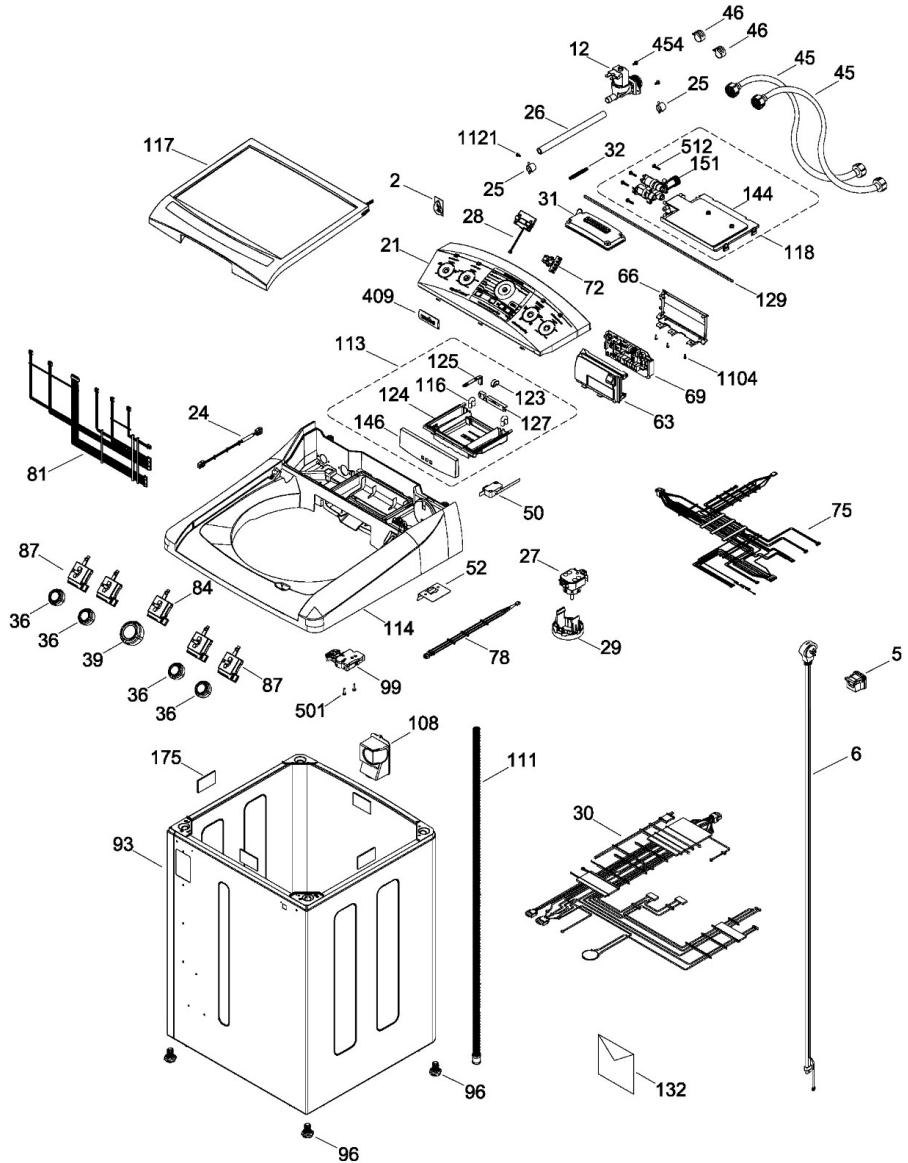

Distribuidor Autorizado

SurteRápido.com

Venta de Refacciones
Electrodomesticas

Lavadora Mabe LMH19589ZKPB11

PARTES PARA TINA / TUB, BASKET & AGITATOR

LMH19589ZGG11
LMH19589ZKGG11
LMH19589ZKPB11

Distribuidor Autorizado

Venta de Refacciones
Electrodomesticas

Lavadora Mabe LMH19589ZKPB11

Guía	Componente	Descripción
2	277B1238P001	LOGO GRADO ECOLOGICO
5	141A7903P001	RELEVADOR DE ESFUERZOS
6	189D3208P005	CABLE TOMACORRIENTE
12	323B2149P003	VALVULA
12	323B1472P002	VALVULA
21	189D5010G025	COPETE Y GRAFICOS ENS
21	233D1823G007	COPETE Y GRAFICOS ENS
24	189D5307G003	ARNES EXTENS.ION
25	323B1408P001	ABRAZADERA MANGUERA
26	277B1147P001	MANGUERA
27	253C1103P001	PRESOSTATO
28	323B2624G002	INDICADOR ENS.
28	323B2624G003	INDICADOR ENS.
29	253C1104P001	SOPORTE PRESOSTATO
30	189D5428G008	ARNES GABINETE
31	189D5441P001	CAJA RECEPTORA CON SELLO
32	189D5440P001	MANGUERA CAJA RECEPTORA
36	277B1057G004	PERILLA ROTATORIA
39	277B1055G004	ENS. PERILLA CONTROL
45	233D1368G001	MANGUERA
45	233D2851G001	MANGUERA
46	277B1146P002	ABRAZADERA MANGUERA
50	323B2332P001	INTERRUPTOR LIMITE
52	228C2385P001	SOPORTE METALICO
63	189D5318P001	PROTECTOR TARJETA
66	189D5218P001	PROTECTOR BASE TARJETA
69	HR00G07R04	TARJETA CONTROL
72	189D5033G001	BOTON SELECTOR