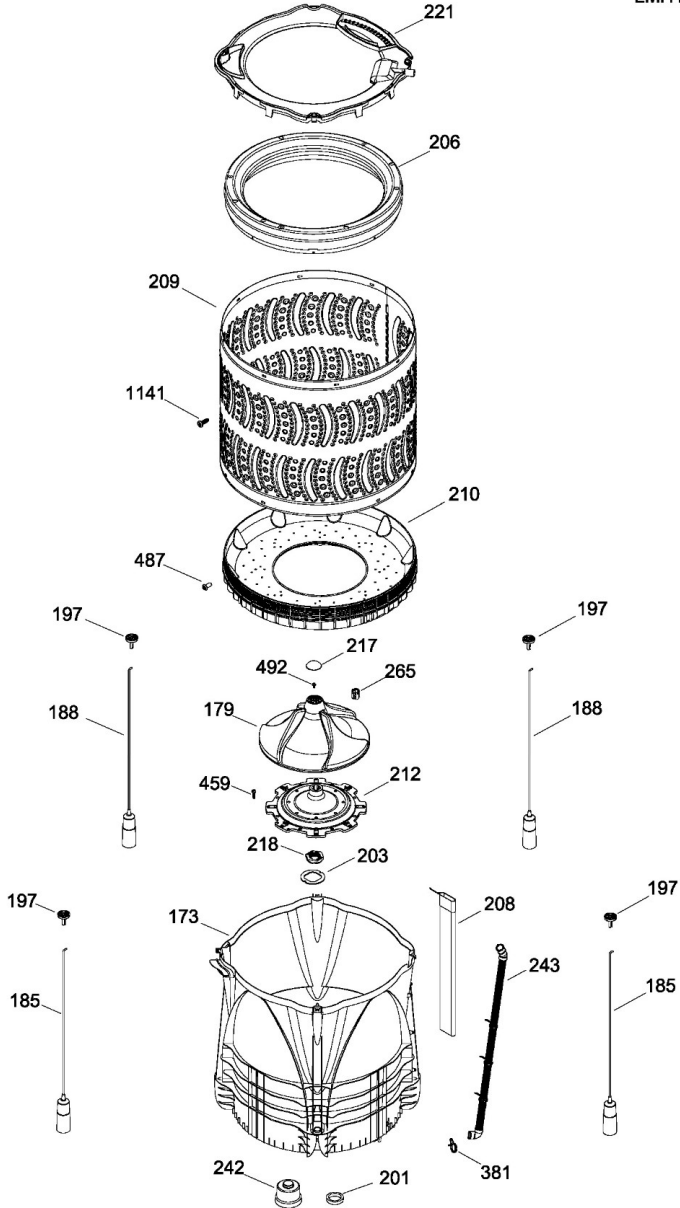

Distribuidor Autorizado

SurteRápido.com

Venta de Refacciones
Electrodomesticas

Lavadora Mabe LMH19589ZKPB11

PARTES PARA TINA / TUB, BASKET & AGITATOR

LMH19589ZGG11
LMH19589ZKGG11
LMH19589ZKPB11

Distribuidor Autorizado

Venta de Refacciones
Electrodomesticas

Lavadora Mabe LMH19589ZKPB11

Guía	Componente	Descripción
2	277B1238P001	LOGO GRADO ECOLOGICO
5	141A7903P001	RELEVADOR DE ESFUERZOS
6	189D3208P005	CABLE TOMACORRIENTE
12	323B2149P003	VALVULA
12	323B1472P002	VALVULA
21	189D5010G025	COPETE Y GRAFICOS ENS
21	233D1823G007	COPETE Y GRAFICOS ENS
24	189D5307G003	ARNES EXTENS.ION
25	323B1408P001	ABRAZADERA MANGUERA
26	277B1147P001	MANGUERA
27	253C1103P001	PRESOSTATO
28	323B2624G002	INDICADOR ENS.
28	323B2624G003	INDICADOR ENS.
29	253C1104P001	SOPORTE PRESOSTATO
30	189D5428G008	ARNES GABINETE
31	189D5441P001	CAJA RECEPTORA CON SELLO
32	189D5440P001	MANGUERA CAJA RECEPTORA
36	277B1057G004	PERILLA ROTATORIA
39	277B1055G004	ENS. PERILLA CONTROL
45	233D1368G001	MANGUERA
45	233D2851G001	MANGUERA
46	277B1146P002	ABRAZADERA MANGUERA
50	323B2332P001	INTERRUPTOR LIMITE
52	228C2385P001	SOPORTE METALICO
63	189D5318P001	PROTECTOR TARJETA
66	189D5218P001	PROTECTOR BASE TARJETA
69	HR00G07R04	TARJETA CONTROL
72	189D5033G001	BOTON SELECTOR