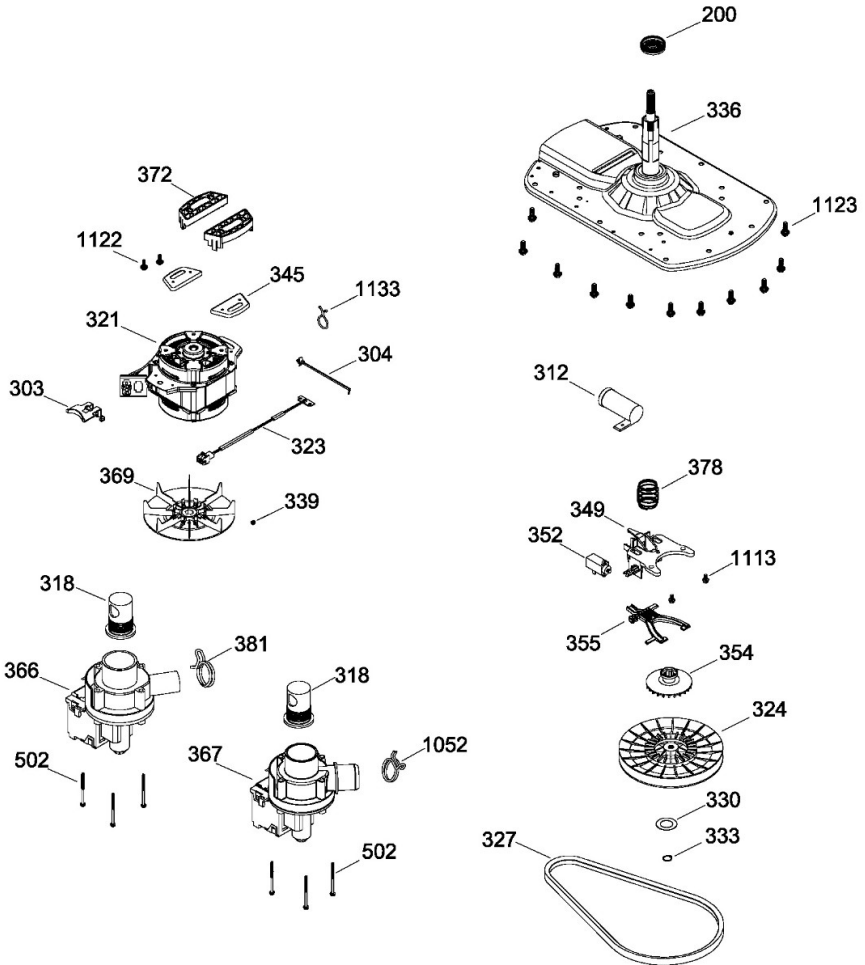

Distribuidor Autorizado

SurteRápido.com

Venta de Refacciones
Electrodomesticas

Lavadora Mabe LMH19589ZKPB11

SISTEMA MOTRIZ / PUMP & DRIVE COMPONENTS

LMH19589ZGG11
LMH19589ZKGG11
LMH19589ZKPB11

Distribuidor Autorizado

SurteRápido.com

Venta de Refacciones
Electrodomesticas

Lavadora Mabe LMH19589ZKPB11

Guía	Componente	Descripción
2	277B1238P001	LOGO GRADO ECOLOGICO
5	141A7903P001	RELEVADOR DE ESFUERZOS
6	189D3208P005	CABLE TOMACORRIENTE
12	323B2149P003	VALVULA
12	323B1472P002	VALVULA
21	189D5010G025	COPETE Y GRAFICOS ENS
21	233D1823G007	COPETE Y GRAFICOS ENS
24	189D5307G003	ARNES EXTENS.ION
25	323B1408P001	ABRAZADERA MANGUERA
26	277B1147P001	MANGUERA
27	253C1103P001	PRESOSTATO
28	323B2624G002	INDICADOR ENS.
28	323B2624G003	INDICADOR ENS.
29	253C1104P001	SOPORTE PRESOSTATO
30	189D5428G008	ARNES GABINETE
31	189D5441P001	CAJA RECEPTORA CON SELLO
32	189D5440P001	MANGUERA CAJA RECEPTORA
36	277B1057G004	PERILLA ROTATORIA
39	277B1055G004	ENS. PERILLA CONTROL
45	233D1368G001	MANGUERA
45	233D2851G001	MANGUERA
46	277B1146P002	ABRAZADERA MANGUERA
50	323B2332P001	INTERRUPTOR LIMITE
52	228C2385P001	SOPORTE METALICO
63	189D5318P001	PROTECTOR TARJETA
66	189D5218P001	PROTECTOR BASE TARJETA
69	HR00G07R04	TARJETA CONTROL
72	189D5033G001	BOTON SELECTOR