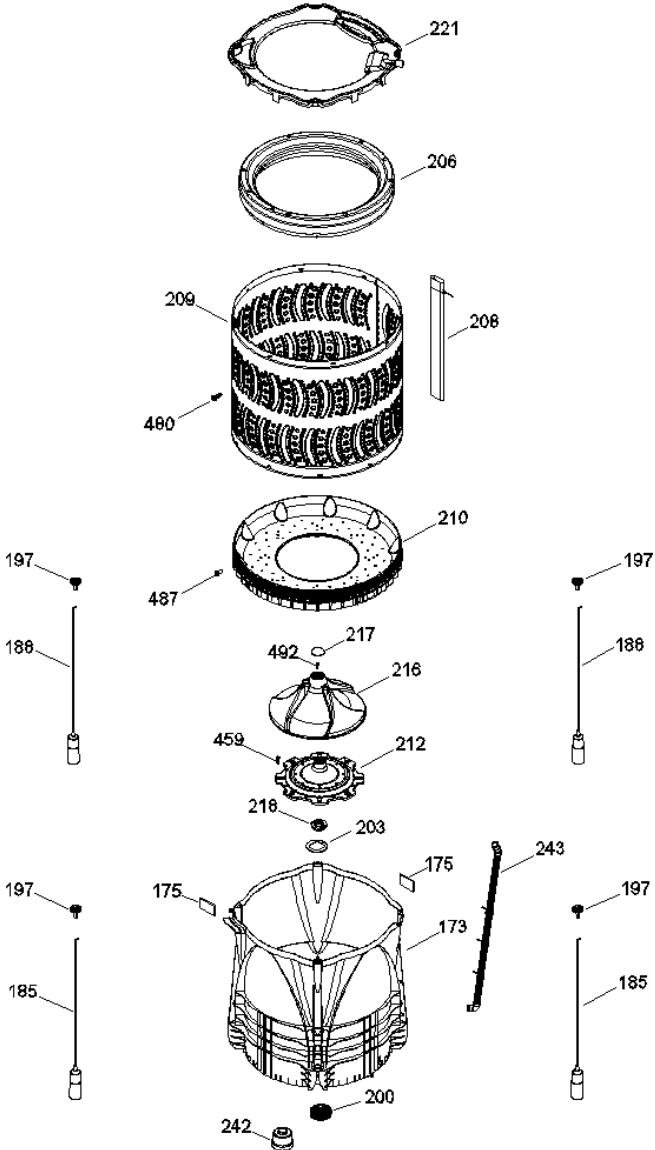

LMH19589ZKPV0

LMH19589ZKPV0

LMH19589ZKPV0

LMH19589ZKPV0

1	277B1078P001	LOGO MABE
4	277B1000P001	LOGO AQUA SAVER
5	141A7903P001	RELEVADOR DE ESFUERZOS
6	189D3208P001	CABLE TOMACORRIENTE UL
11	323B2149P003	VALVULA 1 SOL 1 NAUTILUS
11	323B2149P003	VALVULA 1 SOL 1 NAUTILUS
18	109B8787P014	ABRAZADERA ENTRADA DE AGUA
21	189D5010G008	COPETE Y GRAFICOS ENSAMBLE
24	189D5307G003	ARNES EXTENSION TOMACORRIENTE
25	323B1408P001	ABRAZADERA MANGUERA PRESOSTATO
26	323B2366P001	MANGUERA DESPACHADOR
27	228C1175P001	PRESOSTATO ELECTRONICO EMYCOL
28	323B2624G002	DISPLAY ENSAMBLE
30	189D5428G001	ARNES GABINETE
31	189D5441P001	CAJA RECEPTORA CON SELLO
32	189D5440P001	MANGUERA CAJA RECEPTORA
36	277B1057G004	PERILLA ROTATORIA ENS(BCO)
37	323B2566P001	BUJE PERILLA
39	277B1055G004	PERILLA CONTROL ENS(GRIS)
45	233D1084G001	MANGUERA DE LLENADO
50	323B2332P001	INTERRUPTOR DE LIMITE
52	228C2385P001	SOPORTE METALICO DEL CONECTOR
63	189D5318P001	PROTECTOR TARJETA
66	189D5218P001	BASE PROTECTOR TARJETA
69	H00G01R01	TARJETA ELECTRONICA TNT
72	189D5033G002	TARJETA BOTONES
75	189D5430G001	ARNES CUBIERTA
78	189D5410G001	ARNES PRESOSTATO
81	189D5325G001	ARNES SELECTOR
84	228C1256G007	SELECTOR SWITCH 11 POSICIONES
87	228C1256G002	SELECTOR DE 5 POSICIONES
93	189D2655G020	ENSAMBLE GABINETE VERDE
96	228C1202P001	PATA NIVELADORA AMAZONAS