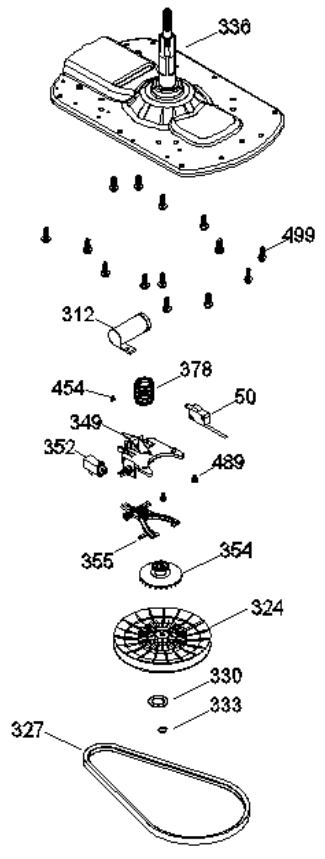

LMH19589ZKPV0

LMH19589ZKPV0

LMH19589ZKPV0

LMH19589ZKPV0

1	277B1078P001	LOGO MABE
4	277B1000P001	LOGO AQUA SAVER
5	141A7903P001	RELEVADOR DE ESFUERZOS
6	189D3208P001	CABLE TOMACORRIENTE UL
11	323B2149P003	VALVULA 1 SOL 1 NAUTILUS
11	323B2149P003	VALVULA 1 SOL 1 NAUTILUS
18	109B8787P014	ABRAZADERA ENTRADA DE AGUA
21	189D5010G008	COPETE Y GRAFICOS ENSAMBLE
24	189D5307G003	ARNES EXTENSION TOMACORRIENTE
25	323B1408P001	ABRAZADERA MANGUERA PRESOSTATO
26	323B2366P001	MANGUERA DESPACHADOR
27	228C1175P001	PRESOSTATO ELECTRONICO EMYCOL
28	323B2624G002	DISPLAY ENSAMBLE
30	189D5428G001	ARNES GABINETE
31	189D5441P001	CAJA RECEPTORA CON SELLO
32	189D5440P001	MANGUERA CAJA RECEPTORA
36	277B1057G004	PERILLA ROTATORIA ENS(BCO)
37	323B2566P001	BUJE PERILLA
39	277B1055G004	PERILLA CONTROL ENS(GRIS)
45	233D1084G001	MANGUERA DE LLENADO
50	323B2332P001	INTERRUPTOR DE LIMITE
52	228C2385P001	SOPORTE METALICO DEL CONECTOR
63	189D5318P001	PROTECTOR TARJETA
66	189D5218P001	BASE PROTECTOR TARJETA
69	H00G01R01	TARJETA ELECTRONICA TNT
72	189D5033G002	TARJETA BOTONES
75	189D5430G001	ARNES CUBIERTA
78	189D5410G001	ARNES PRESOSTATO
81	189D5325G001	ARNES SELECTOR
84	228C1256G007	SELECTOR SWITCH 11 POSICIONES
87	228C1256G002	SELECTOR DE 5 POSICIONES
93	189D2655G020	ENSAMBLE GABINETE VERDE
96	228C1202P001	PATA NIVELADORA AMAZONAS