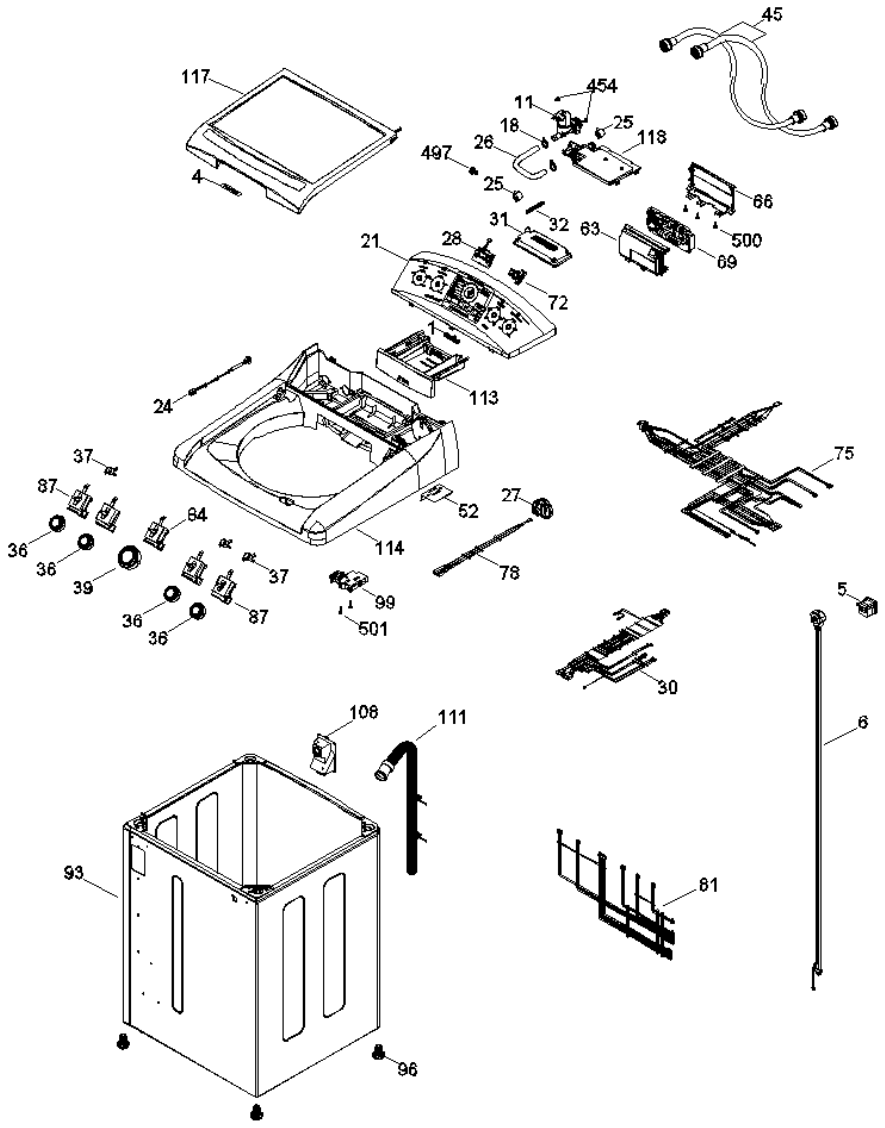

LMH19589ZKPV0

LMH19589ZKPV0

LMH19589ZKPV0

LMH19589ZKPV0

1	277B1078P001	LOGO MABE
4	277B1000P001	LOGO AQUA SAVER
5	141A7903P001	RELEVADOR DE ESFUERZOS
6	189D3208P001	CABLE TOMACORRIENTE UL
11	323B2149P003	VALVULA 1 SOL 1 NAUTILUS
11	323B2149P003	VALVULA 1 SOL 1 NAUTILUS
18	109B8787P014	ABRAZADERA ENTRADA DE AGUA
21	189D5010G008	COPETE Y GRAFICOS ENSAMBLE
24	189D5307G003	ARNES EXTENSION TOMACORRIENTE
25	323B1408P001	ABRAZADERA MANGUERA PRESOSTATO
26	323B2366P001	MANGUERA DESPACHADOR
27	228C1175P001	PRESOSTATO ELECTRONICO EMYCOL
28	323B2624G002	DISPLAY ENSAMBLE
30	189D5428G001	ARNES GABINETE
31	189D5441P001	CAJA RECEPTORA CON SELLO
32	189D5440P001	MANGUERA CAJA RECEPTORA
36	277B1057G004	PERILLA ROTATORIA ENS(BCO)
37	323B2566P001	BUJE PERILLA
39	277B1055G004	PERILLA CONTROL ENS(GRIS)
45	233D1084G001	MANGUERA DE LLENADO
50	323B2332P001	INTERRUPTOR DE LIMITE
52	228C2385P001	SOPORTE METALICO DEL CONECTOR
63	189D5318P001	PROTECTOR TARJETA
66	189D5218P001	BASE PROTECTOR TARJETA
69	H00G01R01	TARJETA ELECTRONICA TNT
72	189D5033G002	TARJETA BOTONES
75	189D5430G001	ARNES CUBIERTA
78	189D5410G001	ARNES PRESOSTATO
81	189D5325G001	ARNES SELECTOR
84	228C1256G007	SELECTOR SWITCH 11 POSICIONES
87	228C1256G002	SELECTOR DE 5 POSICIONES
93	189D2655G020	ENSAMBLE GABINETE VERDE
96	228C1202P001	PATA NIVELADORA AMAZONAS