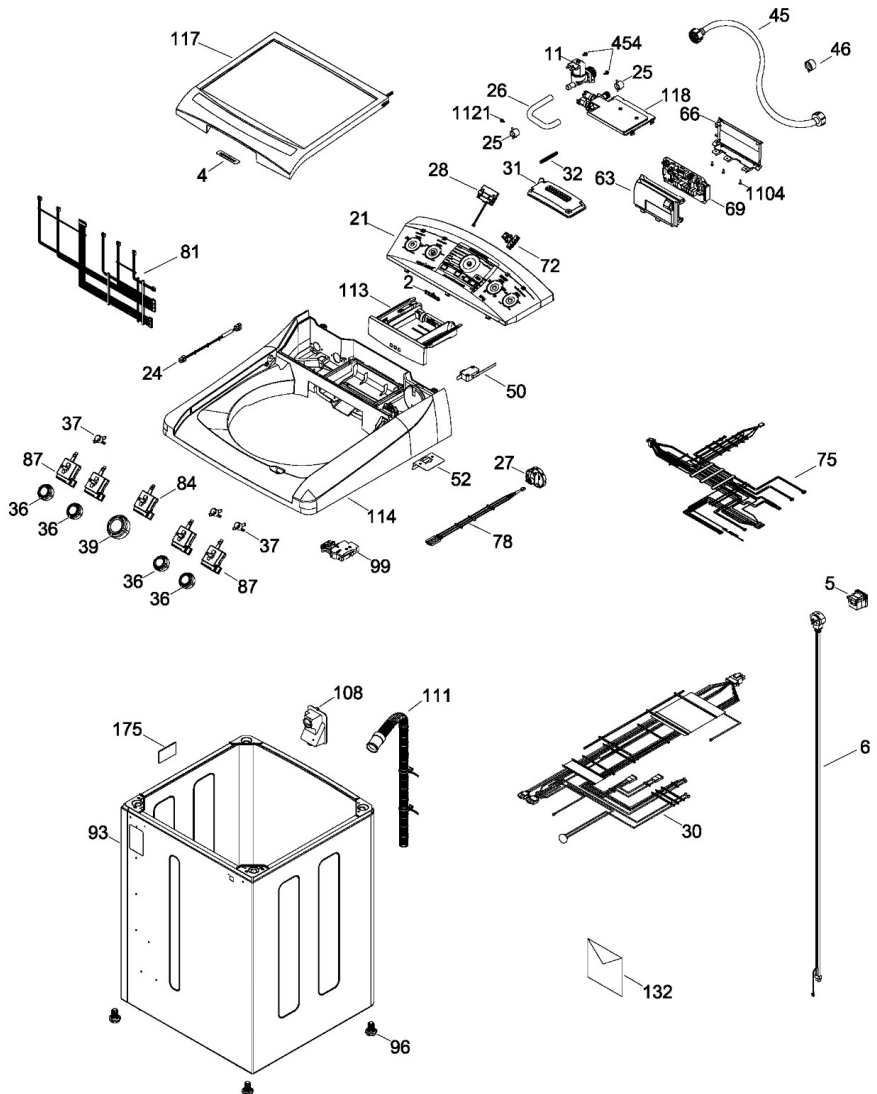

Distribuidor Autorizado

SurteRápido.com

Venta de Refacciones
Electrodomesticas

Lavadora Mabe LMH19589ZKPV1

COPETE / BACKSPLASH
GABINETE Y CUBIERTA / CABINET & COVER

LMH19589ZKPV1