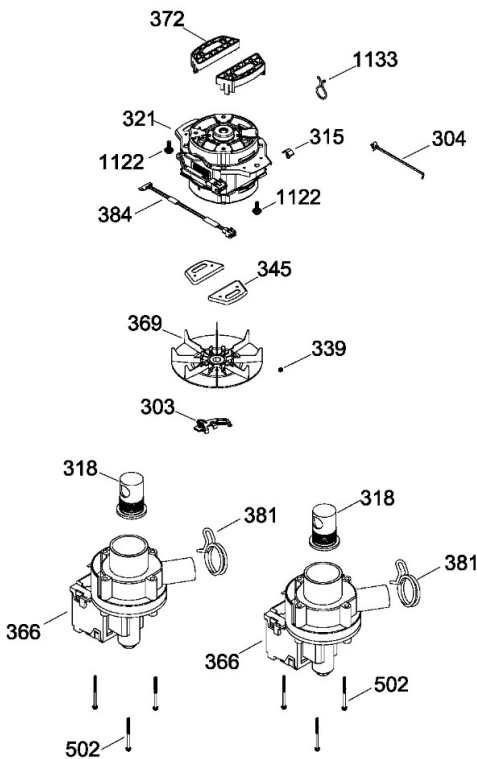

SISTEMA MOTRIZ / PUMP & DRIVE COMPONENTS

LMH19589ZKPV1

Distribuidor Autorizado

SurteRápido.com

Venta de Refacciones
Electrodomesticas

Lavadora Mabe LMH19589ZKPV1

Guía	Componente	Descripción
2	238C3240G001	ENS. LOGOTIPO MABE
4	277B1000P001	LOGO AQUA SAVER
5	141A7903P001	RELEVADOR DE ESFUERZOS
6	189D3208P001	CABLE TOMACORRIENTE
6	189D3208P005	CABLE TOMACORRIENTE
11	323B2149P003	VALVULA
11	323B1472P002	VALVULA
21	189D5010G025	COPETE Y GRAFICOS ENS
21	233D1823G007	COPETE Y GRAFICOS ENS
24	189D5307G003	ARNES EXTENS.ION
25	323B1408P001	ABRAZADERA MANGUERA
26	323B2366P001	MANGUERA DESPACHADOR
26	277B1147P001	MANGUERA DESPACHADOR
27	228C1175P001	PRESOSTATO ELEC.
27	228C1175P002	PRESOSTATO ELEC.
28	323B2624G002	INDICADOR ENS.
28	323B2624G003	INDICADOR ENS.
30	189D5428G003	ARNES GABINETE COIL
31	189D5441P001	CAJA RECEPTORA CON SELLO
32	189D5440P001	MANGUERA CAJA RECEPTORA
36	277B1057G004	PERILLA ROTATORIA
37	323B2566P001	BUJE PERILLA
39	277B1055G004	ENS. PERILLA CONTROL
45	233D1368G001	MANGUERA
45	233D2851G001	MANGUERA
46	277B1146P001	ABRAZADERA MANGUERA
46	277B1146P002	ABRAZADERA MANGUERA
50	323B2332P001	INTERRUPTOR LIMITE