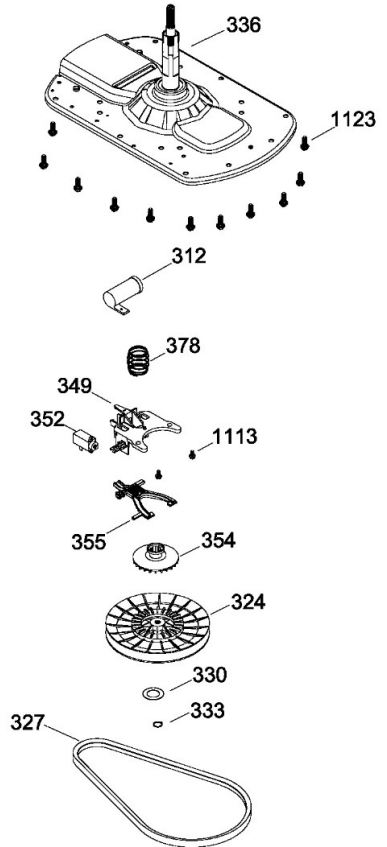

Venta de Refacciones
Electrodomesticas

Lavadora Mabe LMH19589ZKPV1

PARTES PARA TINA / TUB, BASKET & AGITATOR

LMH19589ZKPV1

Distribuidor Autorizado

SurteRápido.com

Venta de Refacciones
Electrodomesticas

Lavadora Mabe LMH19589ZKPV1

SISTEMA MOTRIZ / PUMP & DRIVE COMPONENTS

LMH19589ZKPV1

Distribuidor Autorizado

SurteRápido.com

Venta de Refacciones
Electrodomesticas

Lavadora Mabe LMH19589ZKPV1

Guía	Componente	Descripción
2	238C3240G001	ENS. LOGOTIPO MABE
4	277B1000P001	LOGO AQUA SAVER
5	141A7903P001	RELEVADOR DE ESFUERZOS
6	189D3208P001	CABLE TOMACORRIENTE
6	189D3208P005	CABLE TOMACORRIENTE
11	323B2149P003	VALVULA
11	323B1472P002	VALVULA
21	189D5010G025	COPETE Y GRAFICOS ENS
21	233D1823G007	COPETE Y GRAFICOS ENS
24	189D5307G003	ARNES EXTENS.ION
25	323B1408P001	ABRAZADERA MANGUERA
26	323B2366P001	MANGUERA DESPACHADOR
26	277B1147P001	MANGUERA DESPACHADOR
27	228C1175P001	PRESOSTATO ELEC.
27	228C1175P002	PRESOSTATO ELEC.
28	323B2624G002	INDICADOR ENS.
28	323B2624G003	INDICADOR ENS.
30	189D5428G003	ARNES GABINETE COIL
31	189D5441P001	CAJA RECEPTORA CON SELLO
32	189D5440P001	MANGUERA CAJA RECEPTORA
36	277B1057G004	PERILLA ROTATORIA
37	323B2566P001	BUJE PERILLA
39	277B1055G004	ENS. PERILLA CONTROL
45	233D1368G001	MANGUERA
45	233D2851G001	MANGUERA
46	277B1146P001	ABRAZADERA MANGUERA
46	277B1146P002	ABRAZADERA MANGUERA
50	323B2332P001	INTERRUPTOR LIMITE