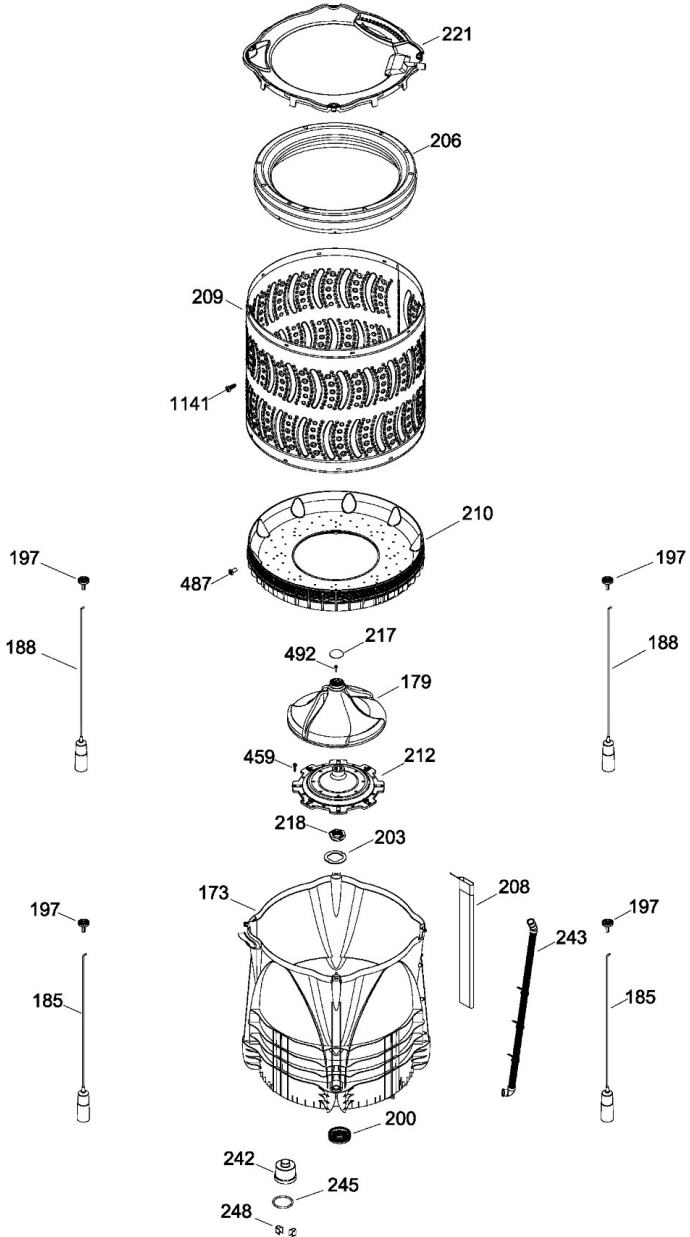

Distribuidor Autorizado

SurteRápido.com

Venta de Refacciones
Electrodomesticas

Lavadora Mabe LMH19589ZKPV1

PARTES PARA TINA / TUB, BASKET & AGITATOR

LMH19589ZKPV1