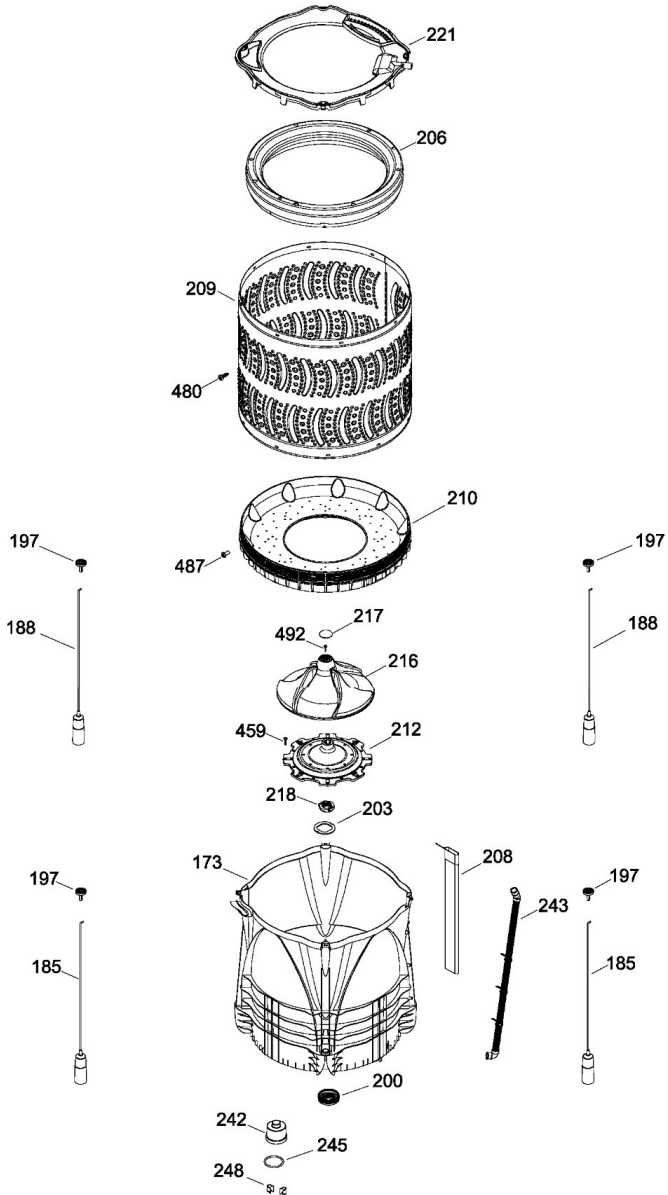

Distribuidor Autorizado

SurteRápido.com

Venta de Refacciones
Electrodomesticas

Lavadora Mabe LMH19589ZPB0

PARTES PARA TINA / TUB, BASKET & AGITATOR

LMH19589ZPB0