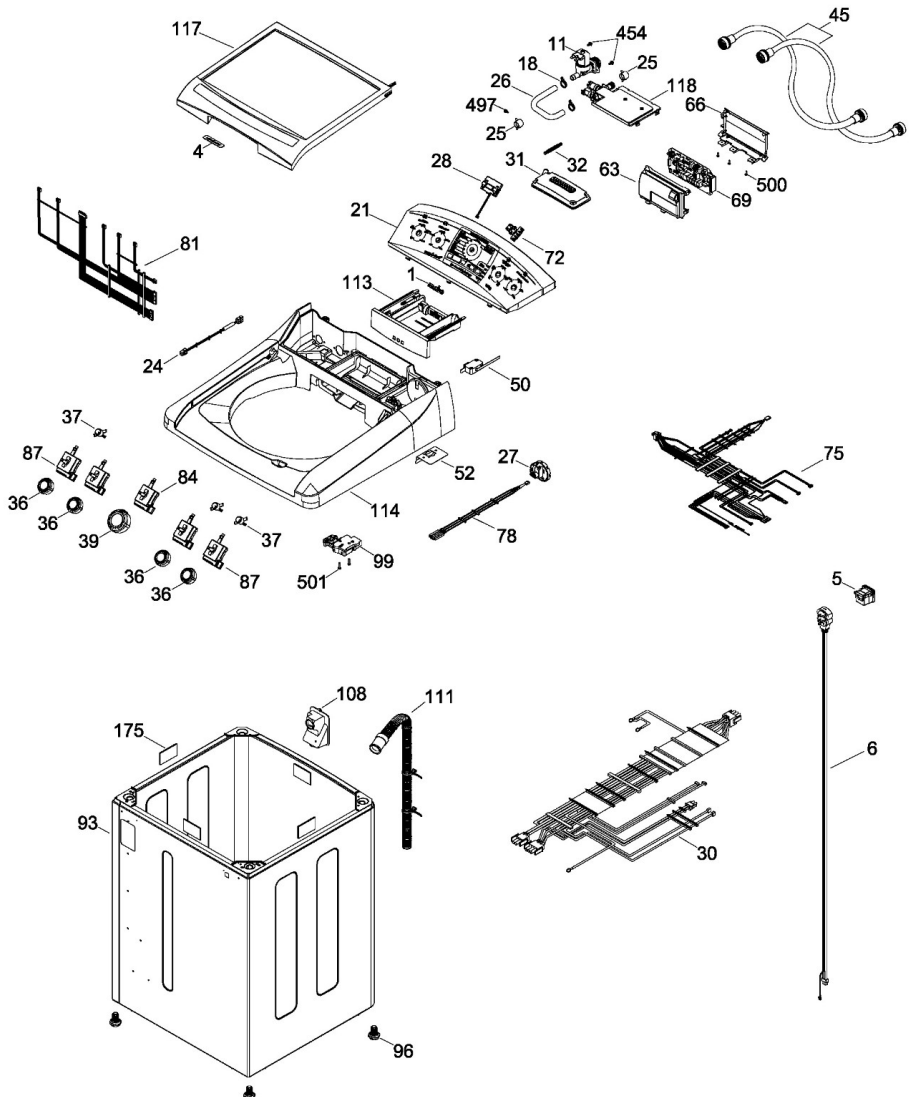

Distribuidor Autorizado

SurteRápido.com

Venta de Refacciones
Electrodomesticas

Lavadora Mabe LMH19589ZPB0

COPETE / BACKSPLASH
GABINETE Y CUBIERTA / CABINET & COVER

LMH19589ZPB0