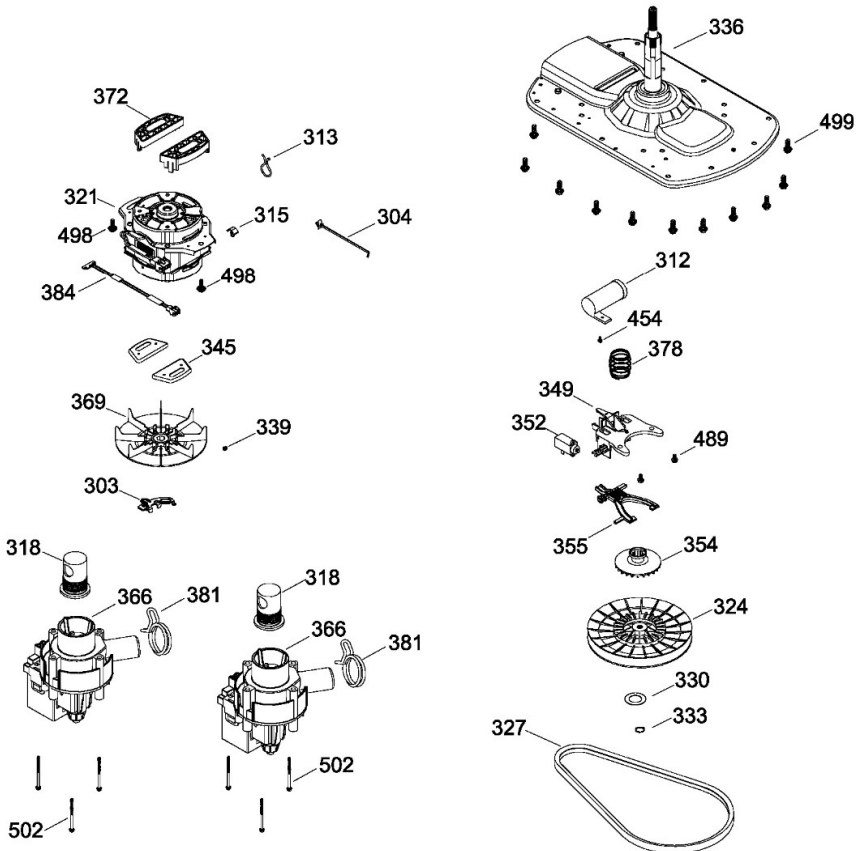

SISTEMA MOTRIZ / PUMP & DRIVE COMPONENTS

LMH19589ZPB0

Distribuidor Autorizado

SurteRápido.com

Venta de Refacciones
Electrodomesticas

Lavadora Mabe LMH19589ZPB0

Guía	Componente	Descripción
1	277B1078P001	LOGO
4	277B1000P001	LOGO AQUA SAVER
5	141A7903P001	RELEVADOR DE ESFUERZOS
6	189D3208P001	CABLE TOMACORRIENTE
6	189D3208P005	CABLE TOMACORRIENTE
11	323B2149P003	VALVULA
11	323B1472P002	VALVULA
18	109B8787P014	ABRAZADERA
21	189D5010G009	COPETE Y GRAFICOS ENSAMBLE
24	189D5307G003	ARNES EXTENS.ION
25	323B1408P001	ABRAZADERA MANGUERA
26	323B2366P001	MANGUERA DESPACHADOR
26	277B1147P001	MANGUERA DESPACHADOR
27	228C1175P001	PRESOSTATO ELEC.
27	228C1175P002	PRESOSTATO ELEC.
28	323B2624G002	INDICADOR ENS.
28	323B2624G003	INDICADOR ENS.
30	189D5428G001	ARNES GABINETE
30	189D5428G009	ARNES GABINETE
31	189D5441P001	CAJA RECEPTORA CON SELLO
32	189D5440P001	MANGUERA CAJA RECEPTORA
36	277B1057G004	PERILLA ROTATORIA
37	323B2566P001	BUJE PERILLA
39	277B1055G004	ENS. PERILLA CONTROL
45	233D1084G001	MANGUERA
45	233D1368G001	MANGUERA
45	233D2851G001	MANGUERA
50	323B2332P001	INTERRUPTOR LIMITE