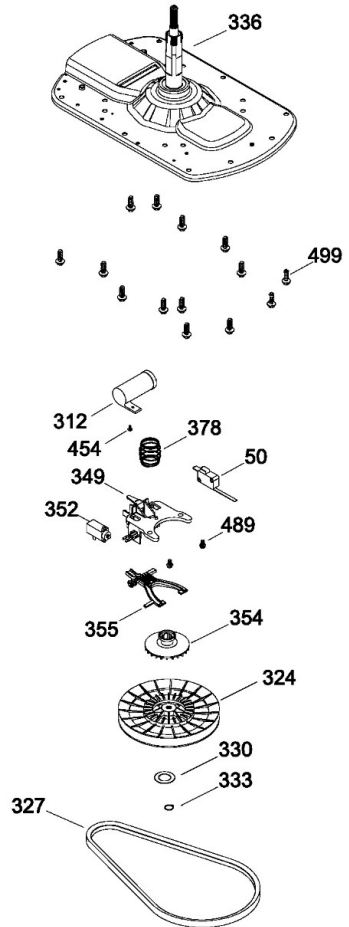

Venta de Refacciones
Electrodomesticas

Lavadora Mabe LMH19589ZPV0

PARTES PARA TINA / TUB, BASKET & AGITATOR

LMH19589ZPV0

Distribuidor Autorizado

SurteRápido.com

Venta de Refacciones
Electrodomesticas

Lavadora Mabe LMH19589ZPV0

SISTEMA MOTRIZ / PUMP & DRIVE COMPONENTS

LMH19589ZPV0

Distribuidor Autorizado

SurteRápido.com

Venta de Refacciones
Electrodomesticas

Lavadora Mabe LMH19589ZPV0

Guía	Componente	Descripción
1	277B1078P001	LOGO
4	277B1000P001	LOGO AQUA SAVER
5	141A7903P001	RELEVADOR DE ESFUERZOS
6	189D3208P001	CABLE TOMACORRIENTE
6	189D3208P005	CABLE TOMACORRIENTE
11	323B2149P003	VALVULA
11	323B1472P002	VALVULA
18	109B8787P014	ABRAZADERA
21	189D5010G009	COPETE Y GRAFICOS ENSAMBLE
24	189D5307G003	ARNES EXTENSION
25	323B1408P001	ABRAZADERA MANGUERA
26	323B2366P001	MANGUERA DESPACHADOR
26	277B1147P001	MANGUERA DESPACHADOR
27	228C1175P001	PRESOSTATO ELEC.
27	228C1175P002	PRESOSTATO ELEC.
28	253C1053G001	ENSAMBLE DISPLAY LYRA
30	189D5428G001	ARNES GABINETE
30	189D5428G009	ARNES GABINETE
31	189D5441P001	CAJA RECEPTORA CON SELLO
32	189D5440P001	MANGUERA CAJA RECEPTORA
36	277B1057G001	ENSAMBLE PERILLA ROTATORIA
37	323B2566P001	BUJE PERILLA
39	277B1055G001	ENSAMBLE PERILLA CONTROL
45	233D1084G001	MANGUERA
45	233D1368G001	MANGUERA
45	233D2851G001	MANGUERA
50	323B2332P001	INTERRUPTOR LIMITE
52	228C2385P001	SOPORTE METALICO