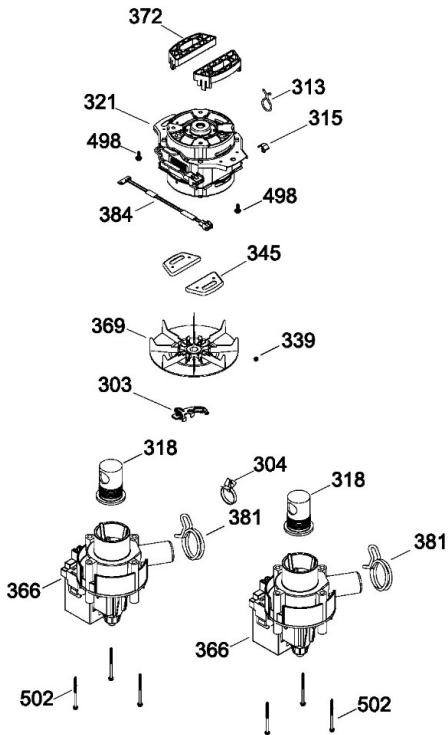

SISTEMA MOTRIZ / PUMP & DRIVE COMPONENTS

LMH19589ZPV0

Distribuidor Autorizado

SurteRápido.com

Venta de Refacciones
Electrodomesticas

Lavadora Mabe LMH19589ZPV0

Guía	Componente	Descripción
1	277B1078P001	LOGO
4	277B1000P001	LOGO AQUA SAVER
5	141A7903P001	RELEVADOR DE ESFUERZOS
6	189D3208P001	CABLE TOMACORRIENTE
6	189D3208P005	CABLE TOMACORRIENTE
11	323B2149P003	VALVULA
11	323B1472P002	VALVULA
18	109B8787P014	ABRAZADERA
21	189D5010G009	COPETE Y GRAFICOS ENSAMBLE
24	189D5307G003	ARNES EXTENSION
25	323B1408P001	ABRAZADERA MANGUERA
26	323B2366P001	MANGUERA DESPACHADOR
26	277B1147P001	MANGUERA DESPACHADOR
27	228C1175P001	PRESOSTATO ELEC.
27	228C1175P002	PRESOSTATO ELEC.
28	253C1053G001	ENSAMBLE DISPLAY LYRA
30	189D5428G001	ARNES GABINETE
30	189D5428G009	ARNES GABINETE
31	189D5441P001	CAJA RECEPTORA CON SELLO
32	189D5440P001	MANGUERA CAJA RECEPTORA
36	277B1057G001	ENSAMBLE PERILLA ROTATORIA
37	323B2566P001	BUJE PERILLA
39	277B1055G001	ENSAMBLE PERILLA CONTROL
45	233D1084G001	MANGUERA
45	233D1368G001	MANGUERA
45	233D2851G001	MANGUERA
50	323B2332P001	INTERRUPTOR LIMITE
52	228C2385P001	SOPORTE METALICO