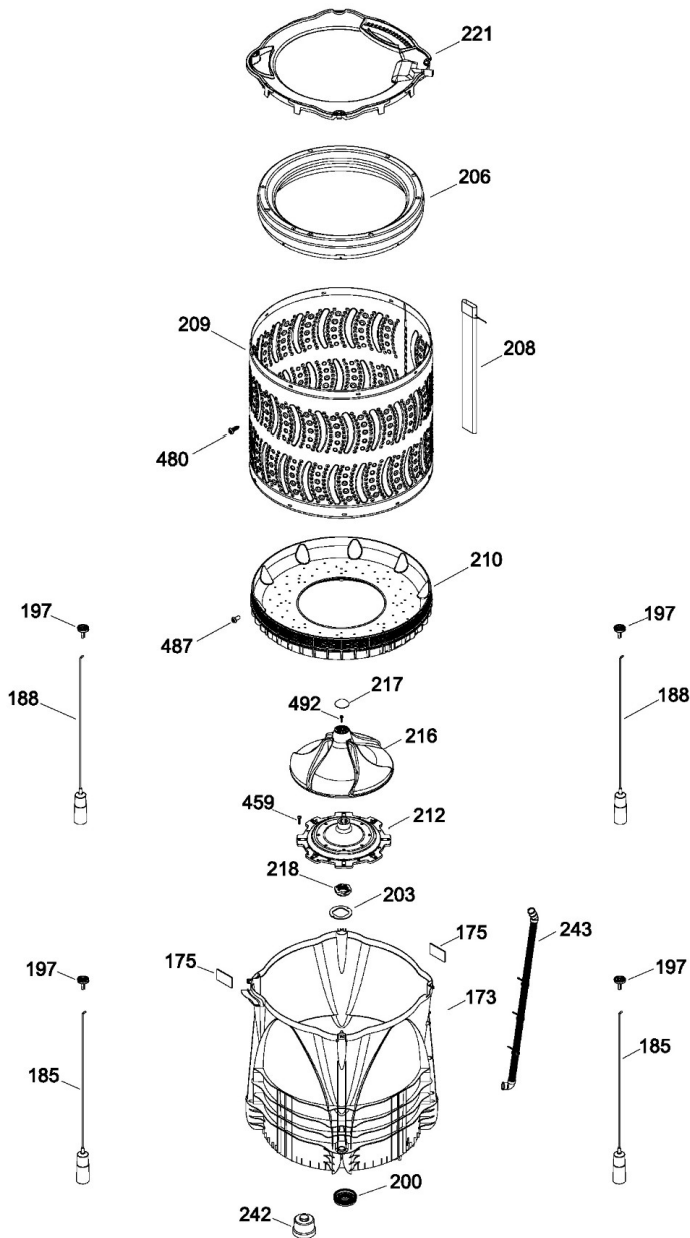

Venta de Refacciones
Electrodomesticas

Lavadora Mabe LMH19589ZPV0

PARTES PARA TINA / TUB, BASKET & AGITATOR

LMH19589ZPV0

Distribuidor Autorizado

SurteRápido.com

Venta de Refacciones
Electrodomesticas

Lavadora Mabe LMH19589ZPV0

SISTEMA MOTRIZ / PUMP & DRIVE COMPONENTS

LMH19589ZPV0

Distribuidor Autorizado

SurteRápido.com

Venta de Refacciones
Electrodomesticas

Lavadora Mabe LMH19589ZPV0

Guía	Componente	Descripción
1	277B1078P001	LOGO
4	277B1000P001	LOGO AQUA SAVER
5	141A7903P001	RELEVADOR DE ESFUERZOS
6	189D3208P001	CABLE TOMACORRIENTE
6	189D3208P005	CABLE TOMACORRIENTE
11	323B2149P003	VALVULA
11	323B1472P002	VALVULA
18	109B8787P014	ABRAZADERA
21	189D5010G009	COPETE Y GRAFICOS ENSAMBLE
24	189D5307G003	ARNES EXTENSION
25	323B1408P001	ABRAZADERA MANGUERA
26	323B2366P001	MANGUERA DESPACHADOR
26	277B1147P001	MANGUERA DESPACHADOR
27	228C1175P001	PRESOSTATO ELEC.
27	228C1175P002	PRESOSTATO ELEC.
28	253C1053G001	ENSAMBLE DISPLAY LYRA
30	189D5428G001	ARNES GABINETE
30	189D5428G009	ARNES GABINETE
31	189D5441P001	CAJA RECEPTORA CON SELLO
32	189D5440P001	MANGUERA CAJA RECEPTORA
36	277B1057G001	ENSAMBLE PERILLA ROTATORIA
37	323B2566P001	BUJE PERILLA
39	277B1055G001	ENSAMBLE PERILLA CONTROL
45	233D1084G001	MANGUERA
45	233D1368G001	MANGUERA
45	233D2851G001	MANGUERA
50	323B2332P001	INTERRUPTOR LIMITE
52	228C2385P001	SOPORTE METALICO