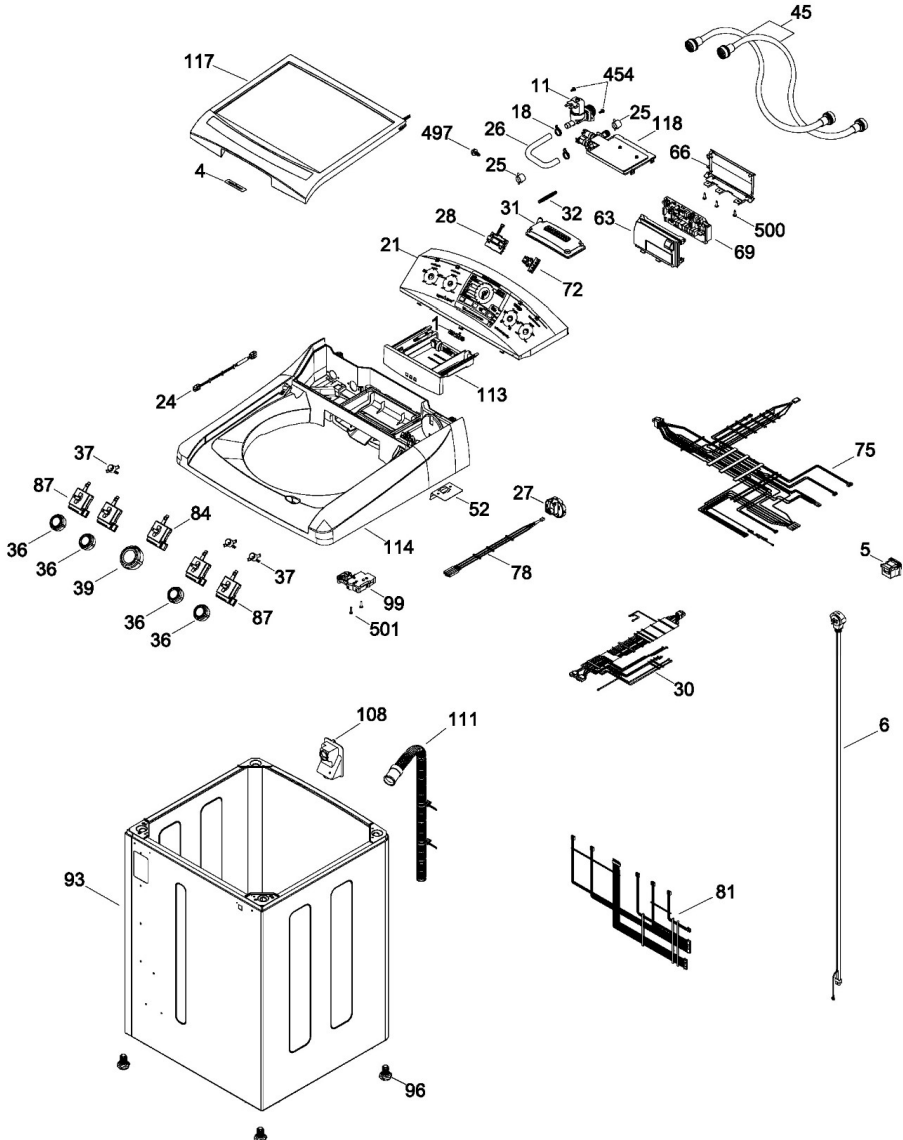

Distribuidor Autorizado

SurteRápido.com

Venta de Refacciones
Electrodomesticas

Lavadora Mabe LMH19589ZPV0

COPETE / BACKSPASH
GABINETE Y CUBIERTA / CABINET & COVER

LMH19589ZPV0