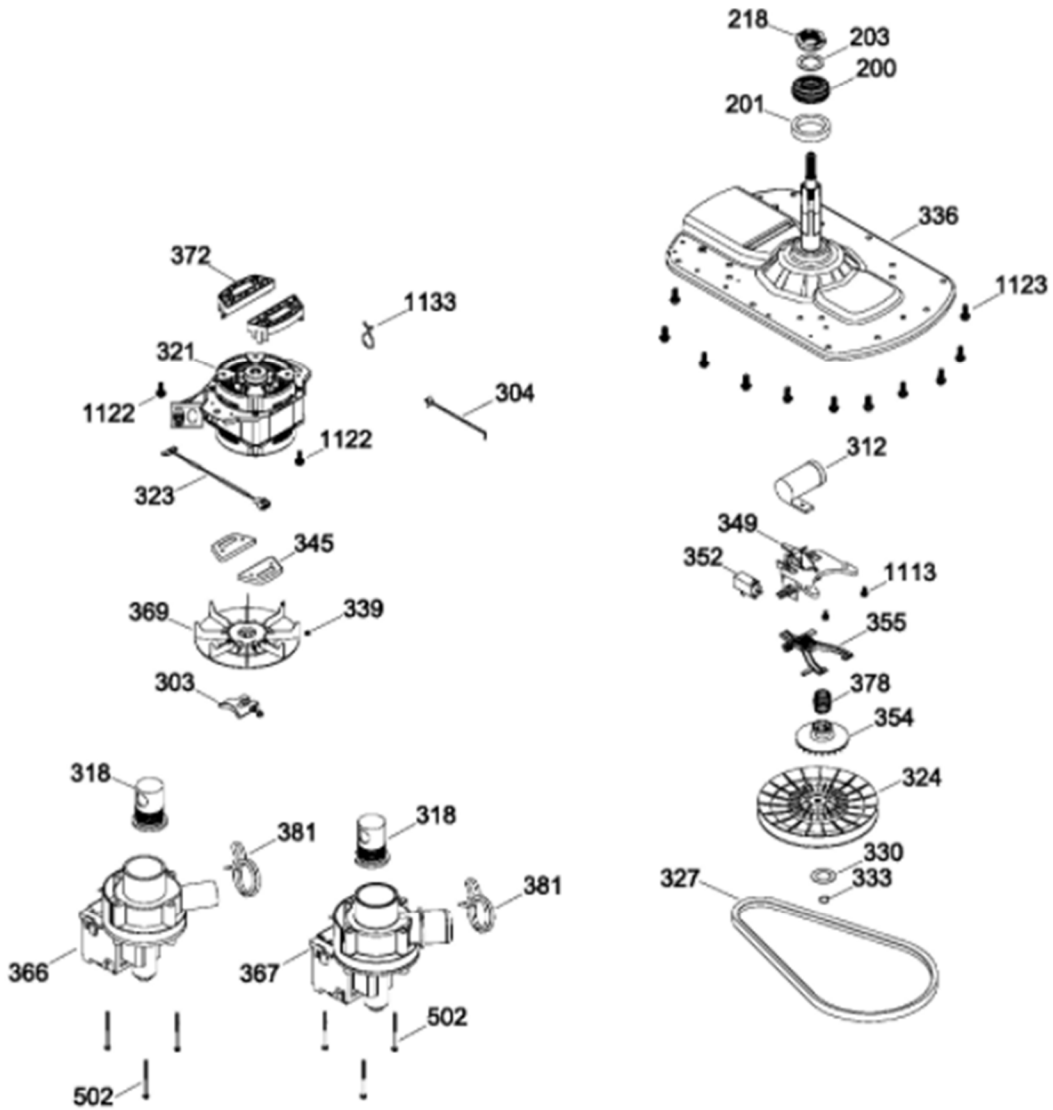

LMH20186ZGGT00

LAVADORA LMH20186ZGGT00

Guía	Refacción	Descripción
1	WW03A00080	LOGO MABE
3	WW01A00434	LOGO CAPACIDAD
4	WW01L00317	LOGO AQUA SAVER
5	WW01F00001	RELEVADOR DE ESFUERZOS
6	WW02F00217	CABLE TOMACORRIENTE
12	WW01F00791	VALVULA
21	WW01L01135	COPETE TOUCH GRAFITO ENS
21	WW02A00175	COPETE TOUCH GRAFITO ENS
24	WW01F00226	ARNES EXTENS.ION
25	WW01A00068	ABRAZADERA MANGUERA
26	WW01F00598	MANGUERA
27	WW01F00663	PRESOSTATO
30	WW03F00120	ARNES GABINETE
31	WW01L00276	CAJA RECEPTORA CON SELLO
32	WW01L00275	MANGUERA CAJA RECEPTORA
34	WW01F01135	ARNES SERIAL
35	WW03A00086	CLIP CORDON
39	WW01L01126	PERILLA CENTRAL
45	WW01F00597	MANGUERA
45	WW01F01987	MANGUERA
46	WW01A00113	ABRAZADERA MANGUERA
50	WW01F00282	INTERRUPTOR LIMITE
52	WW01A00054	SOPORTE METALICO
63	WW01L00268	PROTECTOR TARJETA
66	WW01L00267	PROTECTOR BASE TARJETA
69	WW03F00169	TARJETA CONTROL
75	WW01F00400	ARNES CUBIERTA
78	WW01F00419	ARNES PRESOSTATO
93	WW01L00492	ENS. GABINETE
96	WW01L00468	PATA NIVELADORA
99	WW01A00055	BLOCAPUERTAS
99	WW01F01561	BLOCAPUERTAS
108	WW01L00491	TAPA MANGUERA
111	WW01L00316	MANGUERA
113	WW03L00075	CAJON DESPACHADOR ENS
114	WW01L00304	CUBIERTA
116	WW01F00684	SIFON