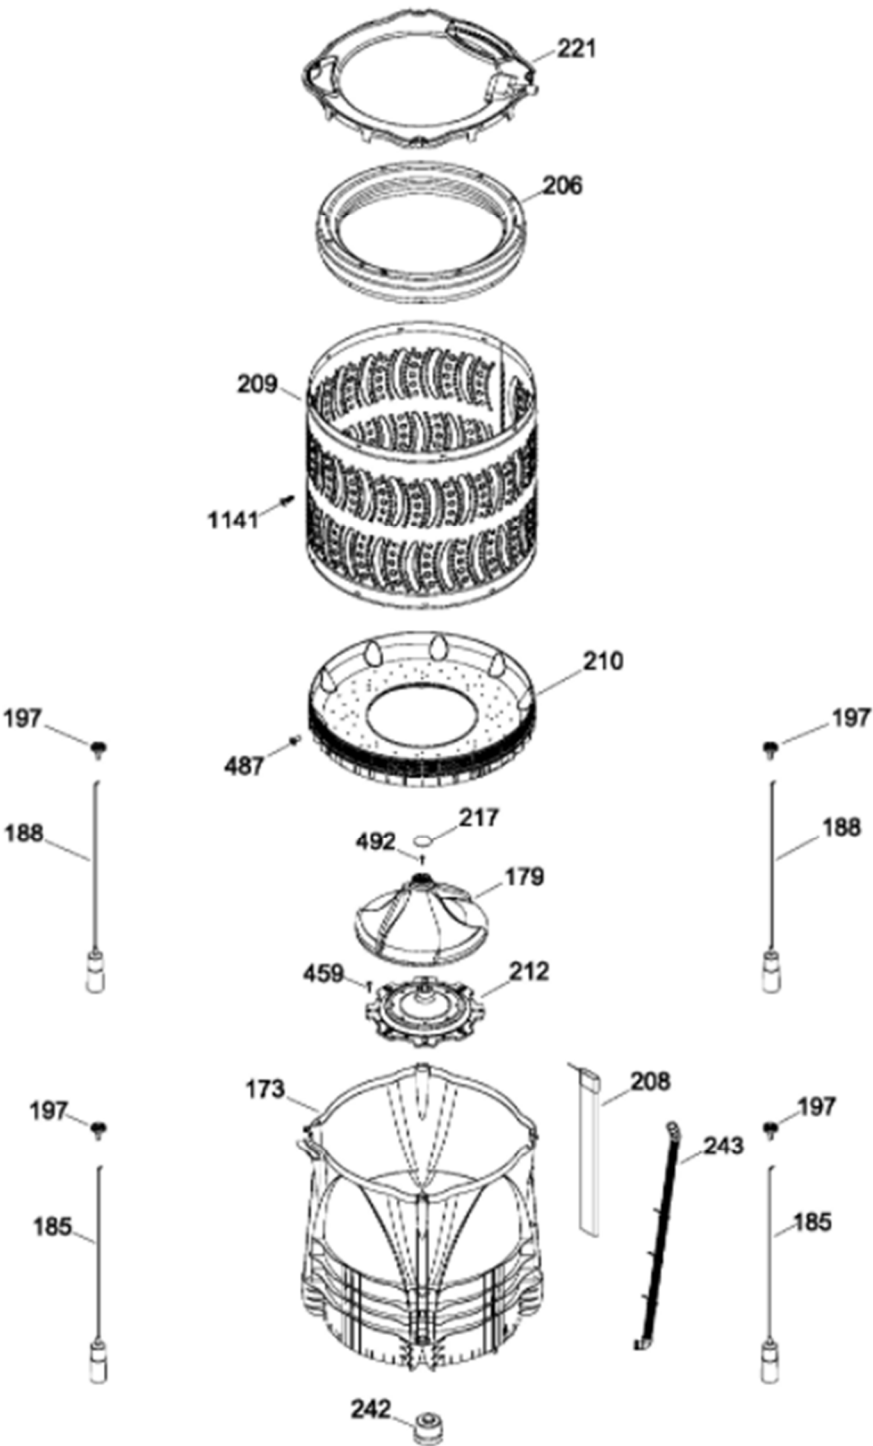

LAVADORA LMH20186ZGGT00

PARTES PARA TINA / TUB, BASKET & AGITATOR

LMH20186ZGGT00