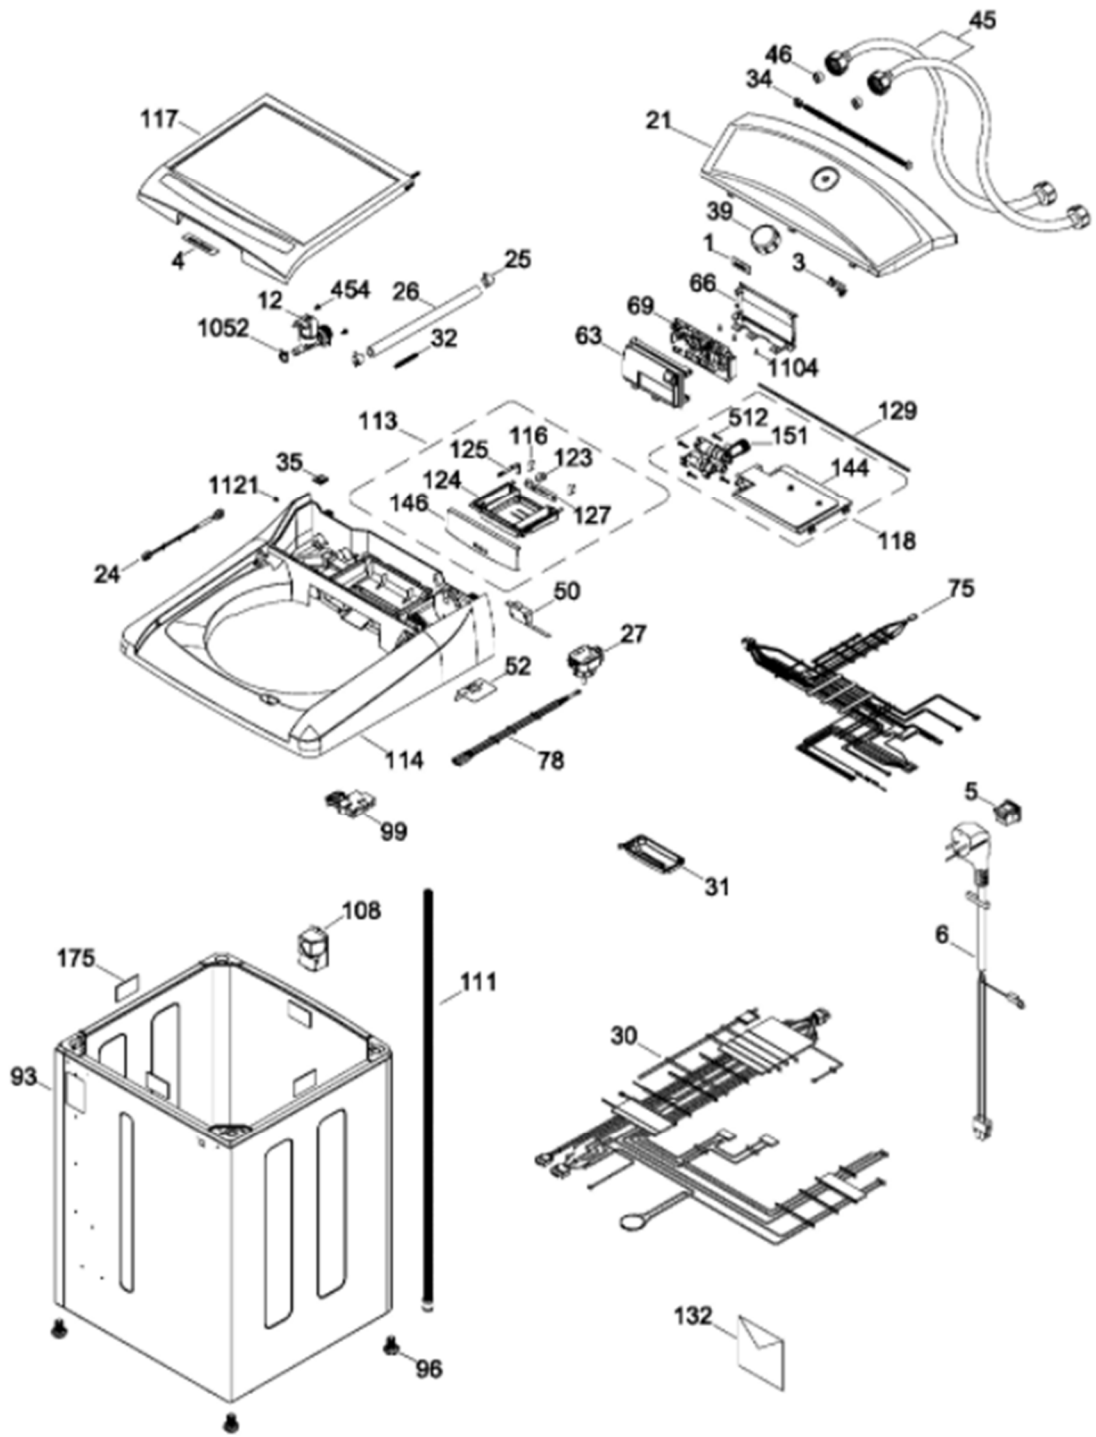

LAVADORA LMH20186ZGGT00

COPETE / BACKSPLASH
 GABINETE Y CUBIERTA / CABINET & COVER

LMH20186ZGGT00

LAVADORA LMH20186ZGGT00

PARTES PARA TINA / TUB, BASKET & AGITATOR

LMH20186ZGGT00

LAVADORA LMH20186ZGGT00

SISTEMA MOTRIZ / PUMP & DRIVE COMPONENTS

LMH20186ZGGT00

LAVADORA LMH20186ZGGT00

Guía	Refacción	Descripción
1	WW03A00080	LOGO MABE
3	WW01A00434	LOGO CAPACIDAD
4	WW01L00317	LOGO AQUA SAVER
5	WW01F00001	RELEVADOR DE ESFUERZOS
6	WW02F00217	CABLE TOMACORRIENTE
12	WW01F00791	VALVULA
21	WW01L01135	COPETE TOUCH GRAFITO ENS
21	WW02A00175	COPETE TOUCH GRAFITO ENS
24	WW01F00226	ARNES EXTENS.ION
25	WW01A00068	ABRAZADERA MANGUERA
26	WW01F00598	MANGUERA
27	WW01F00663	PRESOSTATO
30	WW03F00120	ARNES GABINETE
31	WW01L00276	CAJA RECEPTORA CON SELLO
32	WW01L00275	MANGUERA CAJA RECEPTORA
34	WW01F01135	ARNES SERIAL
35	WW03A00086	CLIP CORDON
39	WW01L01126	PERILLA CENTRAL
45	WW01F00597	MANGUERA
45	WW01F01987	MANGUERA
46	WW01A00113	ABRAZADERA MANGUERA
50	WW01F00282	INTERRUPTOR LIMITE
52	WW01A00054	SOPORTE METALICO
63	WW01L00268	PROTECTOR TARJETA
66	WW01L00267	PROTECTOR BASE TARJETA
69	WW03F00169	TARJETA CONTROL
75	WW01F00400	ARNES CUBIERTA
78	WW01F00419	ARNES PRESOSTATO
93	WW01L00492	ENS. GABINETE
96	WW01L00468	PATA NIVELADORA
99	WW01A00055	BLOCAPUERTAS
99	WW01F01561	BLOCAPUERTAS
108	WW01L00491	TAPA MANGUERA
111	WW01L00316	MANGUERA
113	WW03L00075	CAJON DESPACHADOR ENS
114	WW01L00304	CUBIERTA
116	WW01F00684	SIFON