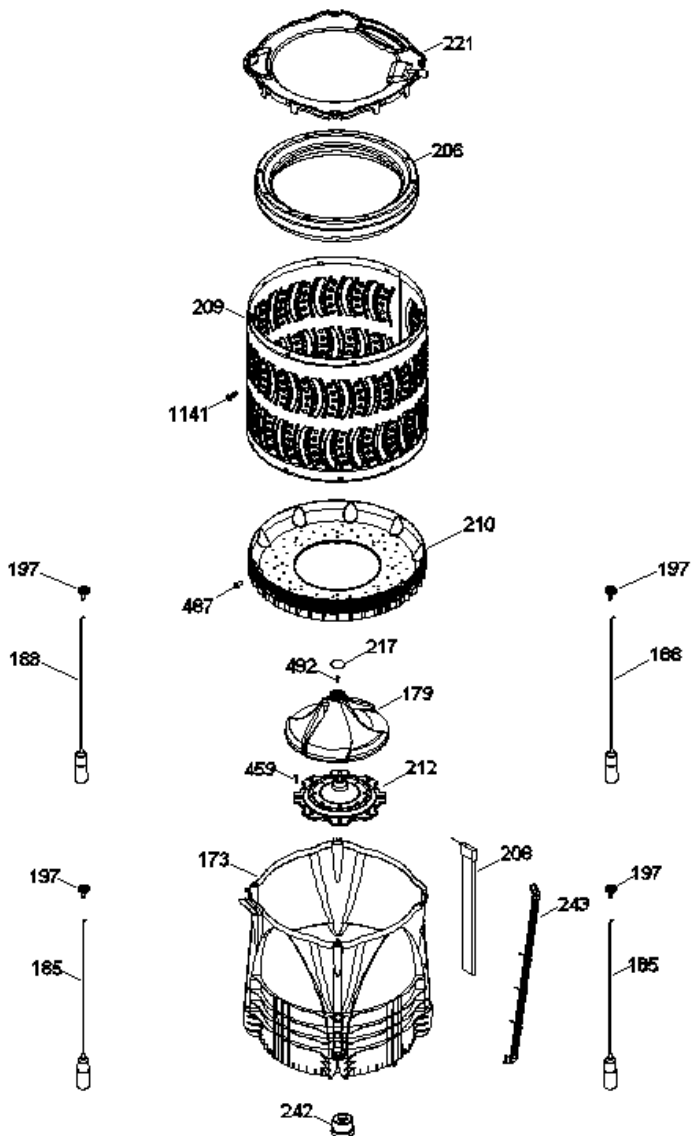

Distribuidor Autorizado

SurteRápido.com

Venta de Refacciones
Electrodomesticas

LMH20186ZKGG00

LMH20186ZKGG00

LMH20186ZKGG00

LMH20186ZKGG00

1	277B1238P001	LOGO GRADO ECOLOGICO
2	238C3240G001	PLACA EMBLEMA MABE
3	277B1241P009	LOGO CAPACIDAD
4	277B1000P001	LOGO AQUA SAVER
5	141A7903P001	RELEVADOR DE ESFUERZOS
6	189D3208P005	CABLE TOMACORRIENTE
11	323B2149P003	VALVULA 1 SOL 1 NAUTILUS
11	323B2149P003	VALVULA 1 SOL 1 NAUTILUS
21	233D1797G002	COPETE Y GRAFICOS ENS
24	189D5307G003	ARNES EXTENSION TOMACORRIENTE
25	323B1408P001	ABRAZADERA MANGUERA PRESOSTATO
26	277B1147P001	MANGUERA DE AGUA
27	253C1103P001	PRESOSTATO ELECTRONICO
29	253C1104P001	SOPORTE PRESOSTATO
30	189D5428G005	ARNES GABINETE HELA
31	189D5441P001	CAJA RECEPTORA CON SELLO
32	189D5440P001	MANGUERA CAJA RECEPTORA
34	233D1570G001	ARNES COMUNICACION SERIAL
35	277B1258P001	CLIP CORDON
39	323B4081G002	PERILLA DE CONTROL ENS
45	233D1368G001	MANGUERA LLENADO C/COPLES PLAS
46	277B1146P002	ABRAZADERA MANGUERA
50	323B2332P001	INTERRUPTOR DE LIMITE
52	228C2385P001	SOPORTE METALICO DEL CONECTOR
63	189D5318P001	PROTECTOR TARJETA
66	189D5218P001	BASE PROTECTOR TARJETA
69	233D1717G001	TARJETA CONTROL
75	189D5430G001	ARNES CUBIERTA
78	189D5410G002	ARNES PRESOSTATO ID
93	189D2655G014	GABINETE ENS(GRY)
96	228C1202P001	PATA NIVELADORA AMAZONAS
99	228C2454P001	BLOCAPUERTAS
108	323B2659P001	TAPA MANGUERA (BCO)