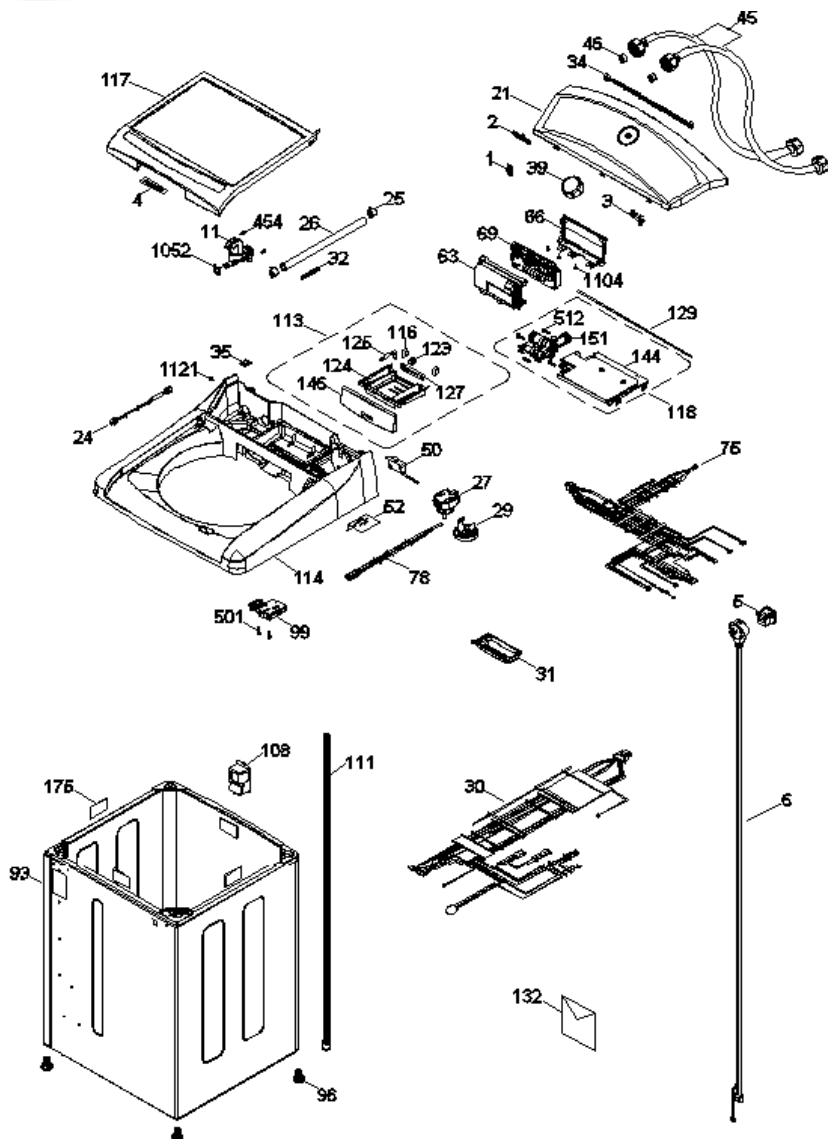

Distribuidor Autorizado

SurteRápido.com

Venta de Refacciones
Electrodomesticas

LMH20186ZKGG00

LMH20186ZKGG00

LMH20186ZKGG00

LMH20186ZKGG00

1	277B1238P001	LOGO GRADO ECOLOGICO
2	238C3240G001	PLACA EMBLEMA MABE
3	277B1241P009	LOGO CAPACIDAD
4	277B1000P001	LOGO AQUA SAVER
5	141A7903P001	RELEVADOR DE ESFUERZOS
6	189D3208P005	CABLE TOMACORRIENTE
11	323B2149P003	VALVULA 1 SOL 1 NAUTILUS
11	323B2149P003	VALVULA 1 SOL 1 NAUTILUS
21	233D1797G002	COPETE Y GRAFICOS ENS
24	189D5307G003	ARNES EXTENSION TOMACORRIENTE
25	323B1408P001	ABRAZADERA MANGUERA PRESOSTATO
26	277B1147P001	MANGUERA DE AGUA
27	253C1103P001	PRESOSTATO ELECTRONICO
29	253C1104P001	SOPORTE PRESOSTATO
30	189D5428G005	ARNES GABINETE HELA
31	189D5441P001	CAJA RECEPTORA CON SELLO
32	189D5440P001	MANGUERA CAJA RECEPTORA
34	233D1570G001	ARNES COMUNICACION SERIAL
35	277B1258P001	CLIP CORDON
39	323B4081G002	PERILLA DE CONTROL ENS
45	233D1368G001	MANGUERA LLENADO C/COPLES PLAS
46	277B1146P002	ABRAZADERA MANGUERA
50	323B2332P001	INTERRUPTOR DE LIMITE
52	228C2385P001	SOPORTE METALICO DEL CONECTOR
63	189D5318P001	PROTECTOR TARJETA
66	189D5218P001	BASE PROTECTOR TARJETA
69	233D1717G001	TARJETA CONTROL
75	189D5430G001	ARNES CUBIERTA
78	189D5410G002	ARNES PRESOSTATO ID
93	189D2655G014	GABINETE ENS(GRY)
96	228C1202P001	PATA NIVELADORA AMAZONAS
99	228C2454P001	BLOCAPUERTAS
108	323B2659P001	TAPA MANGUERA (BCO)