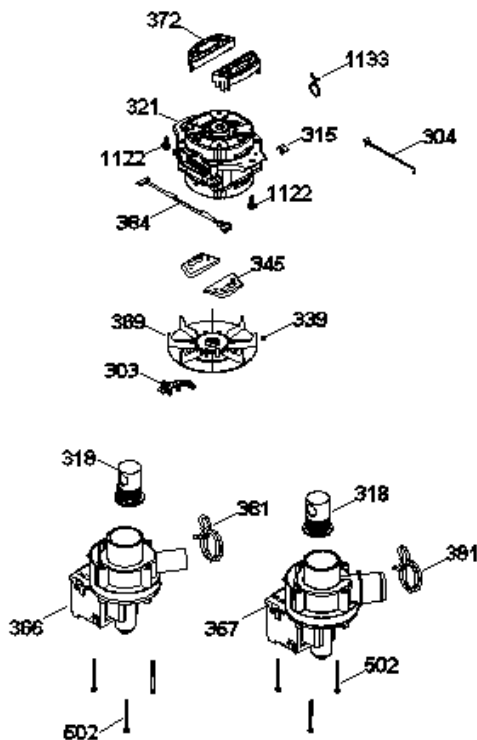

Distribuidor Autorizado

SurteRápido.com

Venta de Refacciones
Electrodomesticas

LMH20186ZKGG00

LMH20186ZKGG00

LMH20186ZKGG00

LMH20186ZKGG00

1	277B1238P001	LOGO GRADO ECOLOGICO
2	238C3240G001	PLACA EMBLEMA MABE
3	277B1241P009	LOGO CAPACIDAD
4	277B1000P001	LOGO AQUA SAVER
5	141A7903P001	RELEVADOR DE ESFUERZOS
6	189D3208P005	CABLE TOMACORRIENTE
11	323B2149P003	VALVULA 1 SOL 1 NAUTILUS
11	323B2149P003	VALVULA 1 SOL 1 NAUTILUS
21	233D1797G002	COPETE Y GRAFICOS ENS
24	189D5307G003	ARNES EXTENSION TOMACORRIENTE
25	323B1408P001	ABRAZADERA MANGUERA PRESOSTATO
26	277B1147P001	MANGUERA DE AGUA
27	253C1103P001	PRESOSTATO ELECTRONICO
29	253C1104P001	SOPORTE PRESOSTATO
30	189D5428G005	ARNES GABINETE HELA
31	189D5441P001	CAJA RECEPTORA CON SELLO
32	189D5440P001	MANGUERA CAJA RECEPTORA
34	233D1570G001	ARNES COMUNICACION SERIAL
35	277B1258P001	CLIP CORDON
39	323B4081G002	PERILLA DE CONTROL ENS
45	233D1368G001	MANGUERA LLENADO C/COPLES PLAS
46	277B1146P002	ABRAZADERA MANGUERA
50	323B2332P001	INTERRUPTOR DE LIMITE
52	228C2385P001	SOPORTE METALICO DEL CONECTOR
63	189D5318P001	PROTECTOR TARJETA
66	189D5218P001	BASE PROTECTOR TARJETA
69	233D1717G001	TARJETA CONTROL
75	189D5430G001	ARNES CUBIERTA
78	189D5410G002	ARNES PRESOSTATO ID
93	189D2655G014	GABINETE ENS(GRY)
96	228C1202P001	PATA NIVELADORA AMAZONAS
99	228C2454P001	BLOCAPUERTAS
108	323B2659P001	TAPA MANGUERA (BCO)