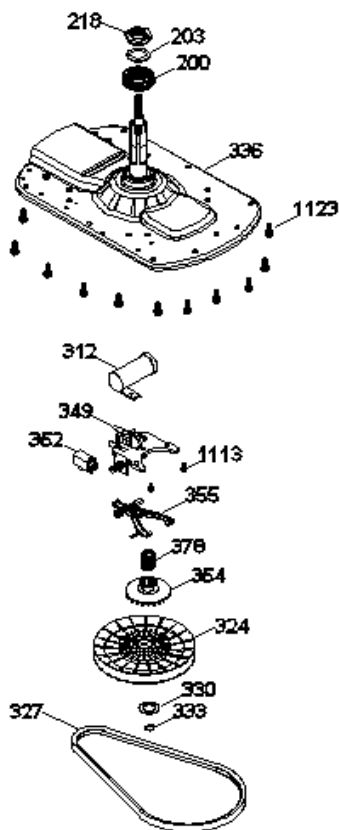

Distribuidor Autorizado

SurteRápido.com

Venta de Refacciones
Electrodomesticas

LMH20186ZKGG00

LMH20186ZKGG00

LMH20186ZKGG00

LMH20186ZKGG00

1	277B1238P001	LOGO GRADO ECOLOGICO
2	238C3240G001	PLACA EMBLEMA MABE
3	277B1241P009	LOGO CAPACIDAD
4	277B1000P001	LOGO AQUA SAVER
5	141A7903P001	RELEVADOR DE ESFUERZOS
6	189D3208P005	CABLE TOMACORRIENTE
11	323B2149P003	VALVULA 1 SOL 1 NAUTILUS
11	323B2149P003	VALVULA 1 SOL 1 NAUTILUS
21	233D1797G002	COPETE Y GRAFICOS ENS
24	189D5307G003	ARNES EXTENSION TOMACORRIENTE
25	323B1408P001	ABRAZADERA MANGUERA PRESOSTATO
26	277B1147P001	MANGUERA DE AGUA
27	253C1103P001	PRESOSTATO ELECTRONICO
29	253C1104P001	SOPORTE PRESOSTATO
30	189D5428G005	ARNES GABINETE HELA
31	189D5441P001	CAJA RECEPTORA CON SELLO
32	189D5440P001	MANGUERA CAJA RECEPTORA
34	233D1570G001	ARNES COMUNICACION SERIAL
35	277B1258P001	CLIP CORDON
39	323B4081G002	PERILLA DE CONTROL ENS
45	233D1368G001	MANGUERA LLENADO C/COPLES PLAS
46	277B1146P002	ABRAZADERA MANGUERA
50	323B2332P001	INTERRUPTOR DE LIMITE
52	228C2385P001	SOPORTE METALICO DEL CONECTOR
63	189D5318P001	PROTECTOR TARJETA
66	189D5218P001	BASE PROTECTOR TARJETA
69	233D1717G001	TARJETA CONTROL
75	189D5430G001	ARNES CUBIERTA
78	189D5410G002	ARNES PRESOSTATO ID
93	189D2655G014	GABINETE ENS(GRY)
96	228C1202P001	PATA NIVELADORA AMAZONAS
99	228C2454P001	BLOCAPUERTAS
108	323B2659P001	TAPA MANGUERA (BCO)