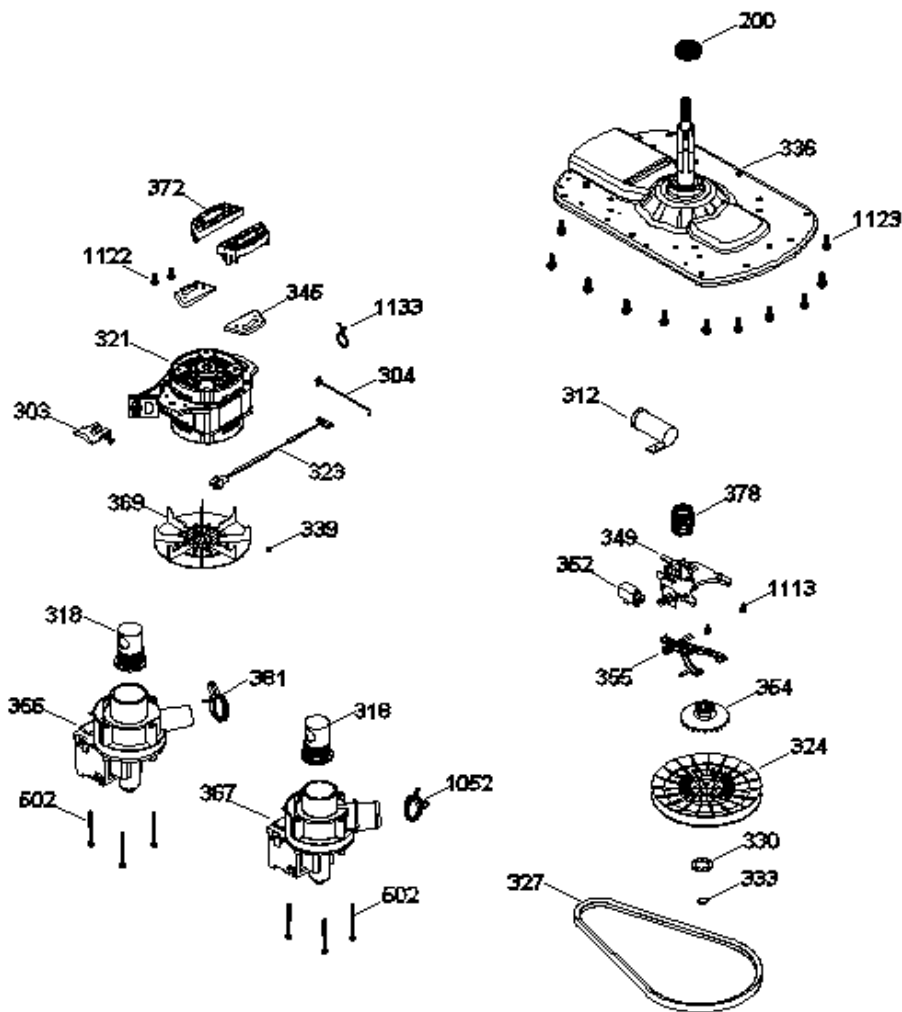

Distribuidor Autorizado

SurteRápido.com

Venta de Refacciones
Electrodomesticas

LMH20589ZKBB01

LMH20589ZKBB01

LMH20589ZKBB01

2	277B1238P001	LOGO GRADO ECOLOGICO
4	277B1241P009	LOGO CAPACIDAD
5	141A7903P001	RELEVADOR DE ESFUERZOS
6	189D3208P005	CABLE TOMACORRIENTE
12	323B2149P003	VALVULA 1 SOL 1 NAUTILUS
12	323B2149P003	VALVULA 1 SOL 1 NAUTILUS
21	233D1823G007	COPETE Y GRAFICOS ENS
24	189D5307G003	ARNES EXTENSION TOMACORRIENTE
25	323B1408P001	ABRAZADERA MANGUERA PRESOSTATO
26	277B1147P001	MANGUERA DE AGUA
27	253C1103P001	PRESOSTATO ELECTRONICO
28	323B2624G002	DISPLAY ENSAMBLE
29	253C1104P001	SOPORTE PRESOSTATO
30	189D5428G008	ARNES GABINETE
31	189D5441P001	CAJA RECEPTORA CON SELLO
32	189D5440P001	MANGUERA CAJA RECEPTORA
36	323B2342G018	PERILLA ROTATORIA
39	323B2343G013	PERILLA CONTROL
45	233D1368G001	MANGUERA LLENADO C/COPLES PLAS
46	277B1146P002	ABRAZADERA MANGUERA
50	323B2332P001	INTERRUPTOR DE LIMITE
52	228C2385P001	SOPORTE METALICO DEL CONECTOR
63	189D5318P001	PROTECTOR TARJETA
66	189D5218P001	BASE PROTECTOR TARJETA
69	HR00G07R04	TARJETA CONTROL
72	189D5033G001	TARJETA BOTONES
75	189D5430G001	ARNES CUBIERTA
78	189D5410G002	ARNES PRESOSTATO ID
81	189D5325G008	ARNES SELECTOR
84	228C1256G007	SELECTOR SWITCH 11 POSICIONES
87	228C1256G002	SELECTOR DE 5 POSICIONES
93	189D2655G011	GABINETE C/SLOT ENS
96	228C1202P001	PATA NIVELADORA AMAZONAS