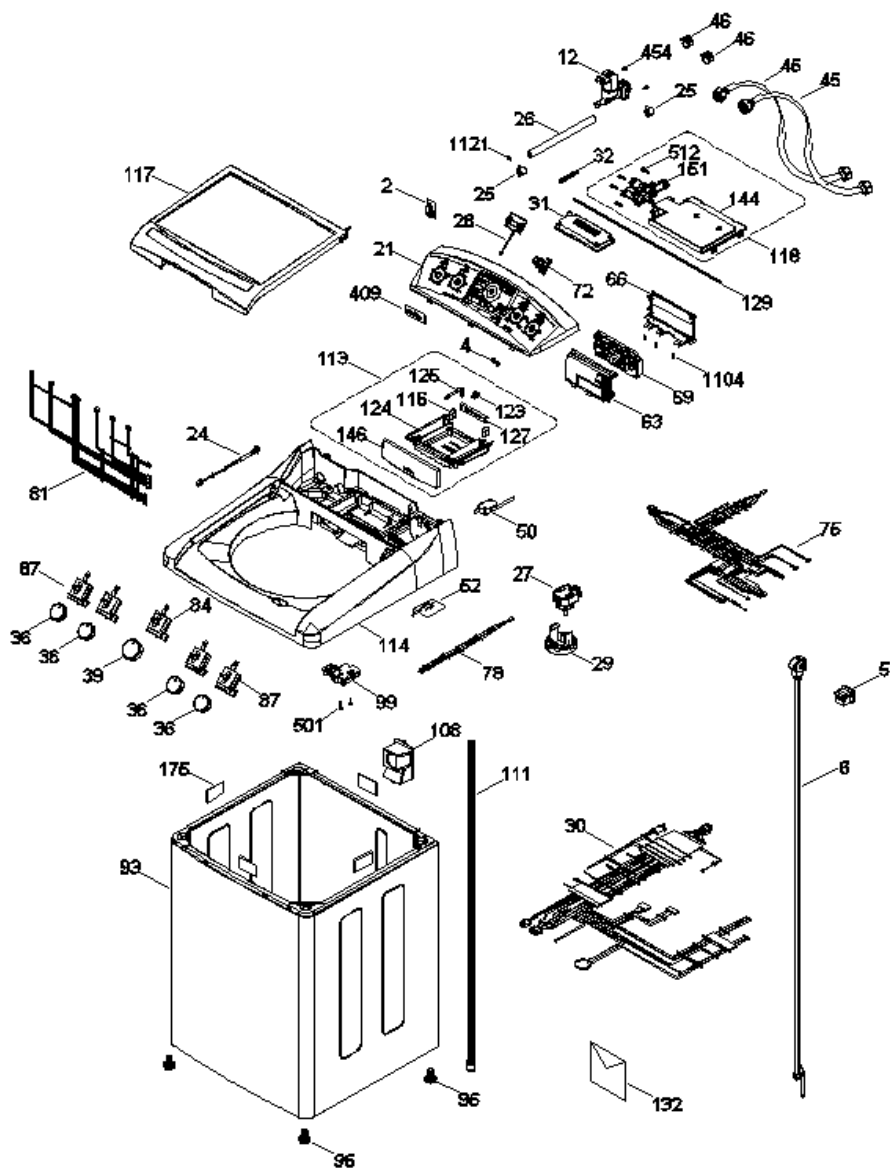

Distribuidor Autorizado

SurteRápido.com

Venta de Refacciones
Electrodomesticas

LMH20589ZKBB01

LMH20589ZKBB01

LMH20589ZKBB01

2	277B1238P001	LOGO GRADO ECOLOGICO
4	277B1241P009	LOGO CAPACIDAD
5	141A7903P001	RELEVADOR DE ESFUERZOS
6	189D3208P005	CABLE TOMACORRIENTE
12	323B2149P003	VALVULA 1 SOL 1 NAUTILUS
12	323B2149P003	VALVULA 1 SOL 1 NAUTILUS
21	233D1823G007	COPETE Y GRAFICOS ENS
24	189D5307G003	ARNES EXTENSION TOMACORRIENTE
25	323B1408P001	ABRAZADERA MANGUERA PRESOSTATO
26	277B1147P001	MANGUERA DE AGUA
27	253C1103P001	PRESOSTATO ELECTRONICO
28	323B2624G002	DISPLAY ENSAMBLE
29	253C1104P001	SOPORTE PRESOSTATO
30	189D5428G008	ARNES GABINETE
31	189D5441P001	CAJA RECEPTORA CON SELLO
32	189D5440P001	MANGUERA CAJA RECEPTORA
36	323B2342G018	PERILLA ROTATORIA
39	323B2343G013	PERILLA CONTROL
45	233D1368G001	MANGUERA LLENADO C/COPLES PLAS
46	277B1146P002	ABRAZADERA MANGUERA
50	323B2332P001	INTERRUPTOR DE LIMITE
52	228C2385P001	SOPORTE METALICO DEL CONECTOR
63	189D5318P001	PROTECTOR TARJETA
66	189D5218P001	BASE PROTECTOR TARJETA
69	HR00G07R04	TARJETA CONTROL
72	189D5033G001	TARJETA BOTONES
75	189D5430G001	ARNES CUBIERTA
78	189D5410G002	ARNES PRESOSTATO ID
81	189D5325G008	ARNES SELECTOR
84	228C1256G007	SELECTOR SWITCH 11 POSICIONES
87	228C1256G002	SELECTOR DE 5 POSICIONES
93	189D2655G011	GABINETE C/SLOT ENS
96	228C1202P001	PATA NIVELADORA AMAZONAS