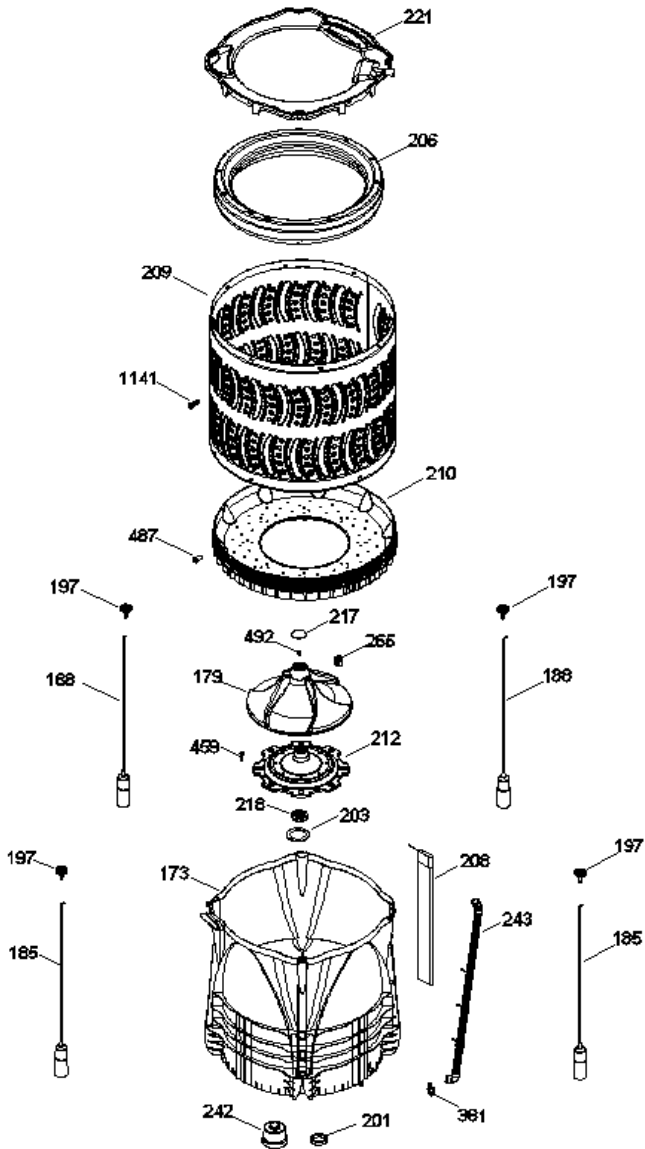

Distribuidor Autorizado

SurteRápido.com

Venta de Refacciones
Electrodomesticas

LMH20589ZKBB01

LMH20589ZKBB01

LMH20589ZKBB01

2	277B1238P001	LOGO GRADO ECOLOGICO
4	277B1241P009	LOGO CAPACIDAD
5	141A7903P001	RELEVADOR DE ESFUERZOS
6	189D3208P005	CABLE TOMACORRIENTE
12	323B2149P003	VALVULA 1 SOL 1 NAUTILUS
12	323B2149P003	VALVULA 1 SOL 1 NAUTILUS
21	233D1823G007	COPETE Y GRAFICOS ENS
24	189D5307G003	ARNES EXTENSION TOMACORRIENTE
25	323B1408P001	ABRAZADERA MANGUERA PRESOSTATO
26	277B1147P001	MANGUERA DE AGUA
27	253C1103P001	PRESOSTATO ELECTRONICO
28	323B2624G002	DISPLAY ENSAMBLE
29	253C1104P001	SOPORTE PRESOSTATO
30	189D5428G008	ARNES GABINETE
31	189D5441P001	CAJA RECEPTORA CON SELLO
32	189D5440P001	MANGUERA CAJA RECEPTORA
36	323B2342G018	PERILLA ROTATORIA
39	323B2343G013	PERILLA CONTROL
45	233D1368G001	MANGUERA LLENADO C/COPLES PLAS
46	277B1146P002	ABRAZADERA MANGUERA
50	323B2332P001	INTERRUPTOR DE LIMITE
52	228C2385P001	SOPORTE METALICO DEL CONECTOR
63	189D5318P001	PROTECTOR TARJETA
66	189D5218P001	BASE PROTECTOR TARJETA
69	HR00G07R04	TARJETA CONTROL
72	189D5033G001	TARJETA BOTONES
75	189D5430G001	ARNES CUBIERTA
78	189D5410G002	ARNES PRESOSTATO ID
81	189D5325G008	ARNES SELECTOR
84	228C1256G007	SELECTOR SWITCH 11 POSICIONES
87	228C1256G002	SELECTOR DE 5 POSICIONES
93	189D2655G011	GABINETE C/SLOT ENS
96	228C1202P001	PATA NIVELADORA AMAZONAS