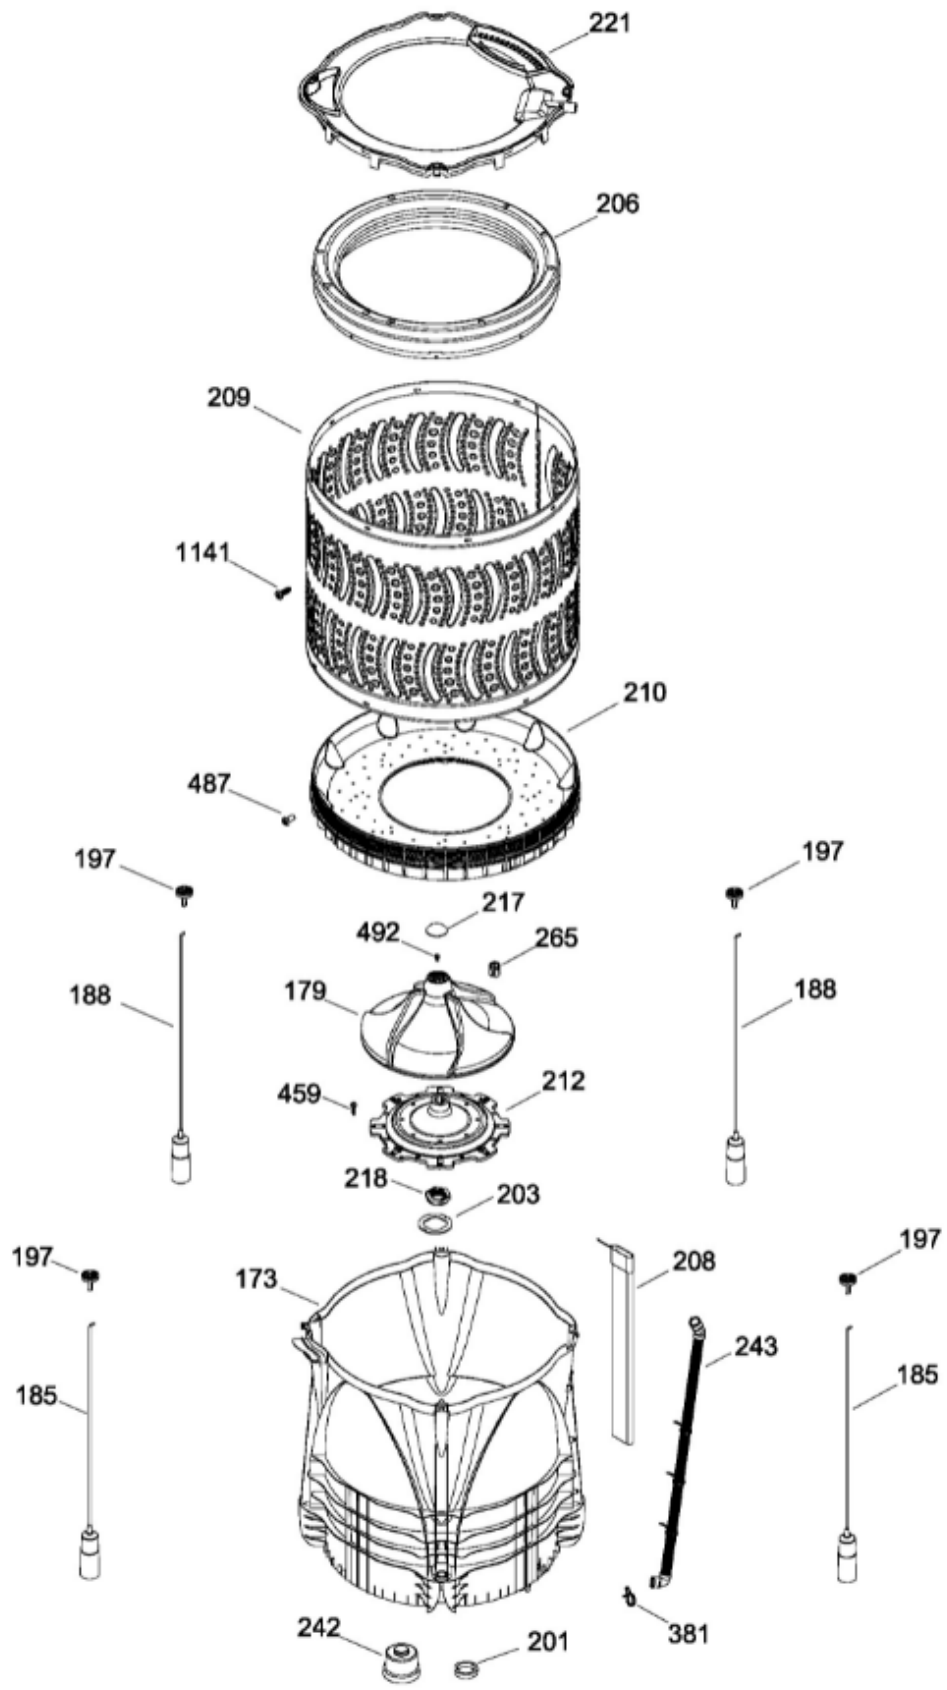

# LAVADORA LMH20589ZKGG01

COPETE / BACKSPLASH  
 GABINETE Y CUBIERTA / CABINET & COVER

LMH20589ZKBB01  
 LMH20589ZKGG01

# LAVADORA LMH20589ZKGG01

PARTES PARA TINA / TUB, BASKET & AGITATOR

LMH20589ZKBB01  
 LMH20589ZKGG01

# LAVADORA LMH20589ZKGG01

SISTEMA MOTRIZ / PUMP & DRIVE COMPONENTS

LMH20589ZKBB01  
 LMH20589ZKGG01

# LAVADORA LMH20589ZKGG01

Guía	Refacción	Descripción
206	WW01L00017	ARO DE BALANCE ENS
208	WW01A00034	ENS. GUIA SOBRENCHIMENTO
209	WW01L00277	CANASTA
209	WW01L01388	CANASTA
209	WW01L01390	CANASTA
209	NLA	CANASTA ACERO INOXIDABLE
210	WW01L00270	FONDO PLASTICO
210	WW01L01436	FONDO PLASTICO
210	WW01L01436	FONDO GRIS HELA
212	WW01L00274	FONDO CANASTA
212	WW01A00573	FONDO CANASTA
217	WW01L00300	TAPA PROPELA
217	WW01L01505	TAPA PROPELA
218	WW01A00048	TUERCA AMAZ IZO.
221	WW01L00271	CUBIERTA TINA
242	WW01F01152	TAPON TUBO PRESOSTATO
242	WW01F01152	TAPON TUBO PRESOSTATO
242	WW01F01152	TAPON TUBO PRESOSTATO
243	WW01L00301	MANGUERA
265	WW01A00536	INSERTO INFUSOR PARA TORNILLO
303	WW01F01172	SOPORTE TARJETA SENSOR
304	WW01A00006	CINCHO ESPADA (BOMBA Y ARNES)
312	WW01F00242	CAPACITOR
318	WW01L00295	SELLO BOMBA
321	WW01F01173	MOTOR 127V/60HZ
321	WW01F00331	MOTOR 127V/60HZ
323	WW02F00224	TARJETA SENSOR
324	WW01F00043	POLEA TRANSMISION
327	WW01F00345	BANDA UNIFICADA
327	WW01F00345	BANDA UNIFICADA
330	WW01A00071	ARANDELA DE FRICCION
333	WW01A00069	ANILLO DE RETENCION
336	WW01F00228	TRANSMISION
339	WW01F00272	OPRESOR POLEA
345	WW01L00355	REFUERZO MOTOR