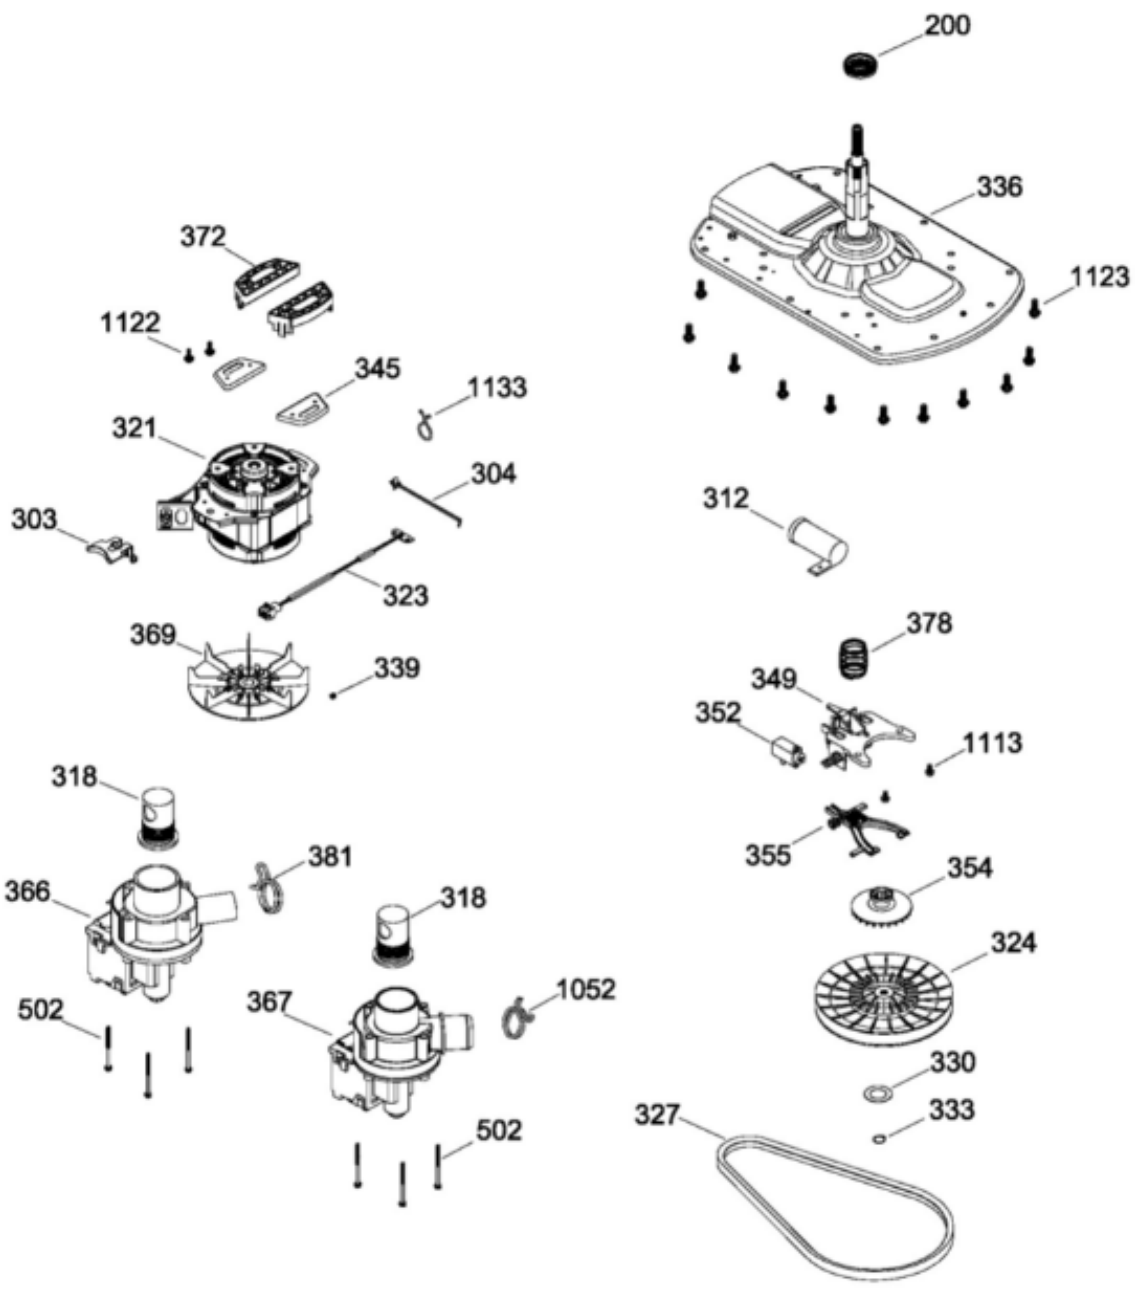

# LAVADORA LMH20589ZKGG01

PARTES PARA TINA / TUB, BASKET & AGITATOR

LMH20589ZKBB01  
 LMH20589ZKGG01

# LAVADORA LMH20589ZKGG01

SISTEMA MOTRIZ / PUMP & DRIVE COMPONENTS

LMH20589ZKBB01  
 LMH20589ZKGG01

# LAVADORA LMH20589ZKGG01

Guía	Refacción	Descripción
2	WW01A00437	LOGO GRADO ECOLOGICO
4	WW01A00434	LOGO CAPACIDAD
5	WW01F00001	RELEVADOR DE ESFUERZOS
6	WW01F00114	CABLE TOMACORRIENTE
12	WW01F01106	VALVULA
12	WW01F00349	VALVULA
21	WW01L01306	COPETE Y GRAFICOS ENS
24	WW01F00226	ARNES EXTENS.ION
25	WW01A00068	ABRAZADERA MANGUERA
26	WW01F00598	MANGUERA
27	WW01F00663	PRESOSTATO
28	WW01L00424	INDICADOR ENS.
28	WW01L00732	INDICADOR ENS.
29	WW01A00308	SOPORTE PRESOSTATO
30	NLA	ARNES GABINETE
31	WW01L00276	CAJA RECEPTORA CON SELLO
32	WW01L00275	MANGUERA CAJA RECEPTORA
36	WW03L00134	PERILLA ROTATORIA ENS(BCO)
39	WW01L00377	PERILLA CTRL ARO CROMADO GRAFI
45	WW01F00597	MANGUERA
45	WW01F01987	MANGUERA
46	WW01A00113	ABRAZADERA MANGUERA
50	WW01F00282	INTERRUPTOR LIMITE
52	WW01A00054	SOPORTE METALICO
63	WW01L00268	PROTECTOR TARJETA
66	WW01L00267	PROTECTOR BASE TARJETA
69	WW03F00349	TARJETA CONTROL
72	WW01F00220	BOTON SELECTOR
75	WW01F00232	ARNES CUBIERTA
75	WW01F00400	ARNES CUBIERTA
78	WW01F00419	ARNES PRESOSTATO
81	WW03F00346	ARNES SELECTOR
84	WW01F00241	SELECTOR PROGRAMA
87	WW01F00338	SELECTOR 5 PROGRAMAS
93	WW01L00492	ENS. GABINETE