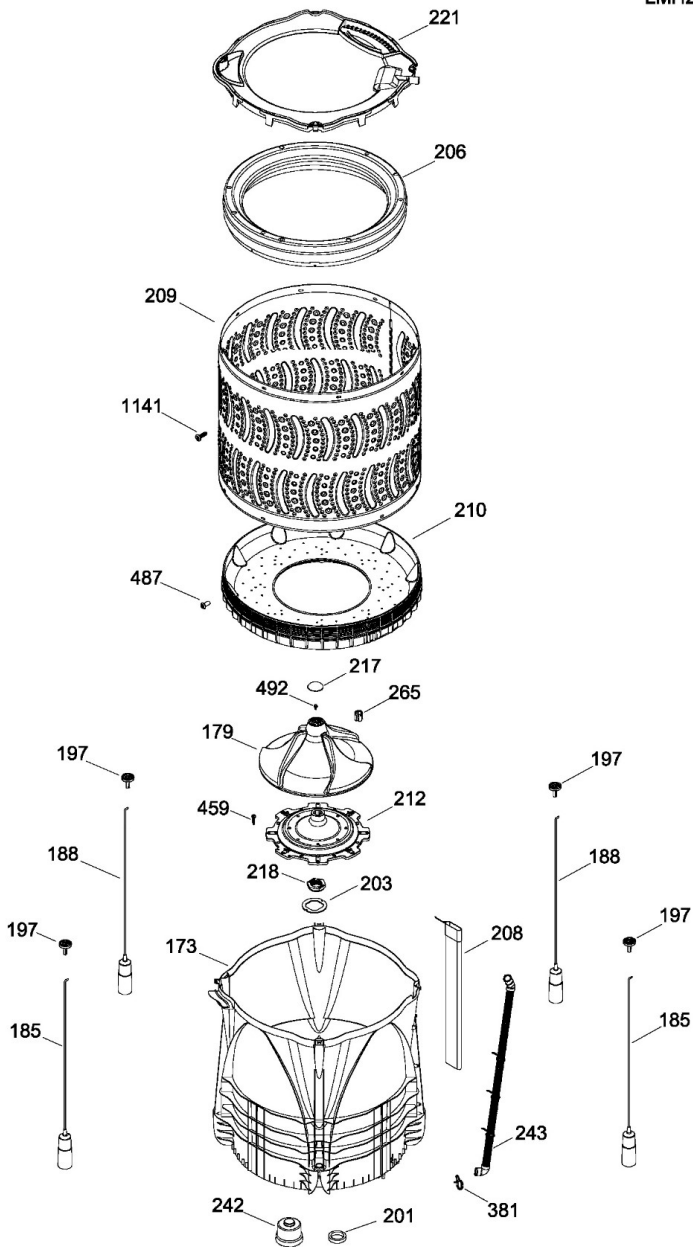

Lavadora Mabe LMH20589ZWB00

LMH20589ZWB00
 LMH20589ZWWG00
 LMH20589ZWSS00

SISTEMA MOTRIZ / PUMP & DRIVE COMPONENTS

Guía	Componente	Descripción
2	277B2063P001	PLACA AQUA SAVER
5	141A7903P001	RELEVADOR DE ESFUERZOS
6	189D3208P005	CABLE TOMACORRIENTE
11	323B2149P003	VALVULA
11	323B1472P002	VALVULA
20	233D2111P003	OVERLAY
20	233D2111P005	OVERLAY
21	233D2017P001F	COPETE BLANCO HELA
24	189D5307G003	ARNES EXTENS.ION
25	323B1408P001	ABRAZADERA MANGUERA
26	277B1147P001	MANGUERA
27	253C1103P001	PRESOSTATO
28	323B2624G003	ENSAMBLE DISPLAY
29	253C1104P001	SOPORTE PRESOSTATO
30	189D5428G009	ARNES GABINETE
31	189D5441P001	CAJA RECEPTORA CON SELLO
32	189D5440P001	MANGUERA CAJA RECEPTORA
36	277B2016G005	PERILLA ROTATORIA PLATA ENS
39	277B2014G007	PERILLA CONTROL PLATA ENS
45	233D1368G001	MANGUERA
45	233D2851G001	MANGUERA
46	277B1146P002	ABRAZADERA MANGUERA
50	323B2332P001	INTERRUPTOR LIMITE
52	228C2385P001	SOPORTE METALICO
63	189D5318P001	PROTECTOR TARJETA
66	189D5218P001	PROTECTOR BASE TARJETA
69	PHS00G03R01	TARJETA CONTROL

Lavadora Mabe LMH20589ZWBB00

Guía	Componente	Descripción
72	189D5033G001	BOTON SELECTOR
75	189D5430G006	ARNES CUBIERTA
78	189D5410G002	ARNES PRESOSTATO
81	189D5325G008	ARNES SELECTOR
84	228C1256G007	SELECTOR PROGRAMA
87	228C1256G002	SELECTOR 5 PROGRAMAS
91	253C1211P001	SOPORTE DERECHO
92	253C1212P001	SOPORTE IZQUIERDO
93	189D2655G011	ENS. GABINETE
96	228C1202P001	PATA NIVELADORA
99	253C1214P001	SEGURO TAPA
108	323B2659P001	TAPA MANGUERA
111	253C1066G002	MANGUERA
113	233D1185G001F	CAJON DESPACHADOR ENS
114	233D2093P002	CUBIERTA BLANCA
116	277B1063P001	SIFON
117	233D2063G002	ENS. TAPA
118	189D3114G015F	REGADERA Y VALVULA ENSAMBLE
118	189D3114G034	REGADERA Y VALVULA ENSAMBLE
123	277B1075P001	SIFON CUADRADO
124	233D1144P003F	CAJON DESPACHADOR
124	233D1144P003	CAJON DESPACHADOR
124	233D1144P001	CAJON DESPACHADOR
125	277B1064P001	CLIP DESPACHADOR
127	253C1056P001	PARED DESPACHADOR
129	277B1172P001	SELLO REGADERA
132	233D1397G002	BOLSA ACCESORIOS