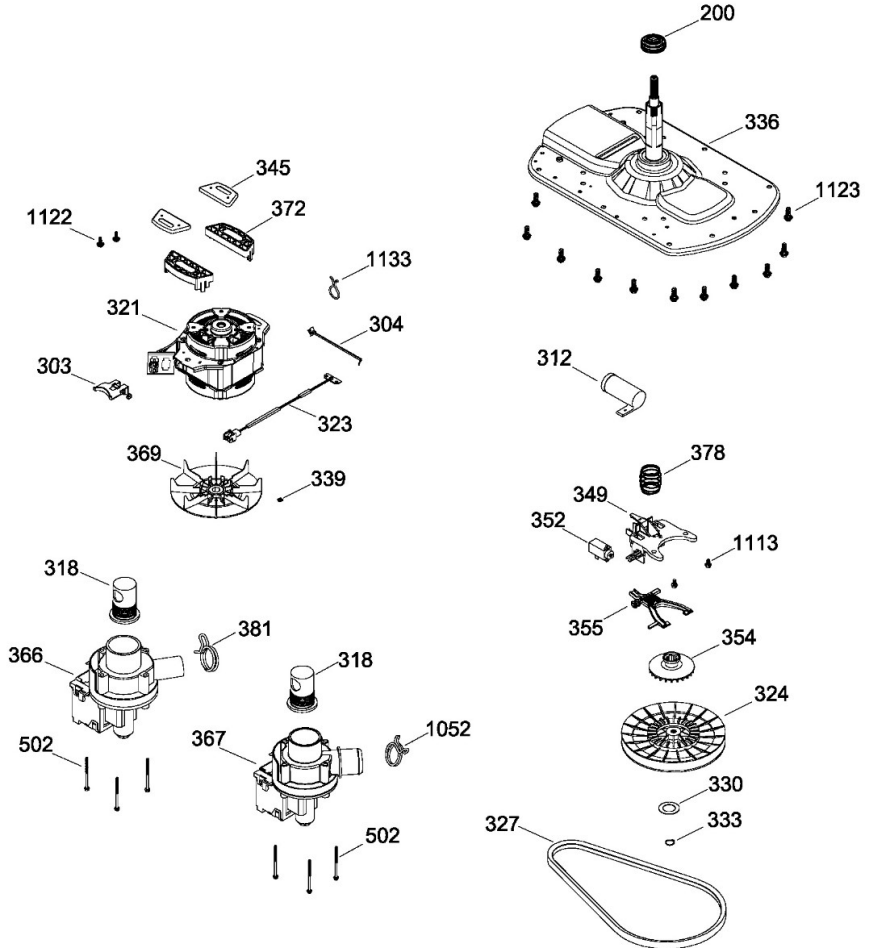

Lavadora Mabe LMH20589ZWB00

LMH20589ZWB00
 LMH20589ZWWG00
 LMH20589ZWSS00

SISTEMA MOTRIZ / PUMP & DRIVE COMPONENTS

Guía	Componente	Descripción
2	277B2063P001	PLACA AQUA SAVER
5	141A7903P001	RELEVADOR DE ESFUERZOS
6	189D3208P005	CABLE TOMACORRIENTE
11	323B2149P003	VALVULA
11	323B1472P002	VALVULA
20	233D2111P003	OVERLAY
20	233D2111P005	OVERLAY
21	233D2017P001F	COPETE BLANCO HELA
24	189D5307G003	ARNES EXTENS.ION
25	323B1408P001	ABRAZADERA MANGUERA
26	277B1147P001	MANGUERA
27	253C1103P001	PRESOSTATO
28	323B2624G003	ENSAMBLE DISPLAY
29	253C1104P001	SOPORTE PRESOSTATO
30	189D5428G009	ARNES GABINETE
31	189D5441P001	CAJA RECEPTORA CON SELLO
32	189D5440P001	MANGUERA CAJA RECEPTORA
36	277B2016G005	PERILLA ROTATORIA PLATA ENS
39	277B2014G007	PERILLA CONTROL PLATA ENS
45	233D1368G001	MANGUERA
45	233D2851G001	MANGUERA
46	277B1146P002	ABRAZADERA MANGUERA
50	323B2332P001	INTERRUPTOR LIMITE
52	228C2385P001	SOPORTE METALICO
63	189D5318P001	PROTECTOR TARJETA
66	189D5218P001	PROTECTOR BASE TARJETA
69	PHS00G03R01	TARJETA CONTROL

Lavadora Mabe LMH20589ZWBB00

Guía	Componente	Descripción
72	189D5033G001	BOTON SELECTOR
75	189D5430G006	ARNES CUBIERTA
78	189D5410G002	ARNES PRESOSTATO
81	189D5325G008	ARNES SELECTOR
84	228C1256G007	SELECTOR PROGRAMA
87	228C1256G002	SELECTOR 5 PROGRAMAS
91	253C1211P001	SOPORTE DERECHO
92	253C1212P001	SOPORTE IZQUIERDO
93	189D2655G011	ENS. GABINETE
96	228C1202P001	PATA NIVELADORA
99	253C1214P001	SEGURO TAPA
108	323B2659P001	TAPA MANGUERA
111	253C1066G002	MANGUERA
113	233D1185G001F	CAJON DESPACHADOR ENS
114	233D2093P002	CUBIERTA BLANCA
116	277B1063P001	SIFON
117	233D2063G002	ENS. TAPA
118	189D3114G015F	REGADERA Y VALVULA ENSAMBLE
118	189D3114G034	REGADERA Y VALVULA ENSAMBLE
123	277B1075P001	SIFON CUADRADO
124	233D1144P003F	CAJON DESPACHADOR
124	233D1144P003	CAJON DESPACHADOR
124	233D1144P001	CAJON DESPACHADOR
125	277B1064P001	CLIP DESPACHADOR
127	253C1056P001	PARED DESPACHADOR
129	277B1172P001	SELLO REGADERA
132	233D1397G002	BOLSA ACCESORIOS