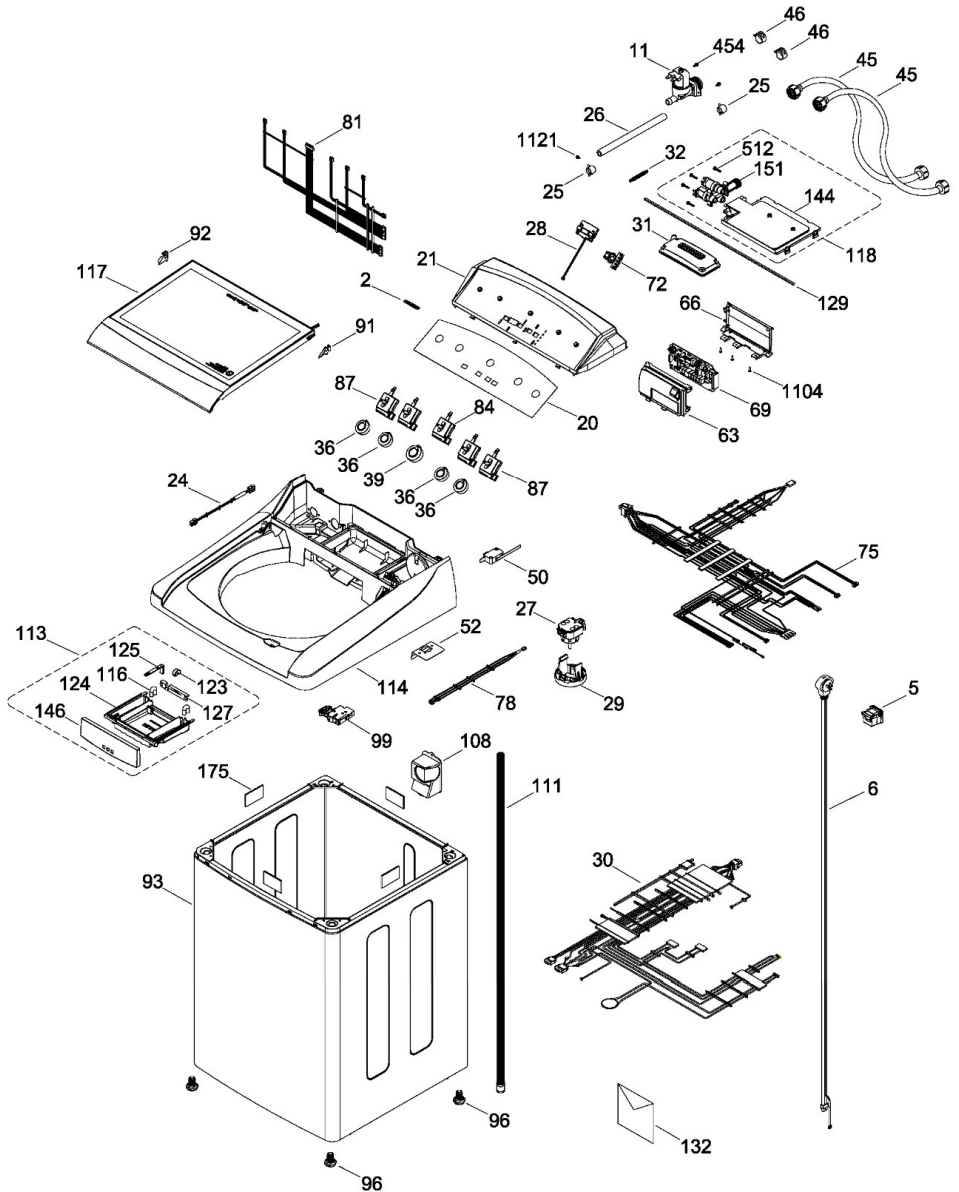

Lavadora Mabe LMH20589ZWB00

COPETE / BACKSPLASH
GABINETE Y CUBIERTA / CABINET & COVER

LMH20589ZWB00
LMH20589ZWGG00
LMH20589ZWS00