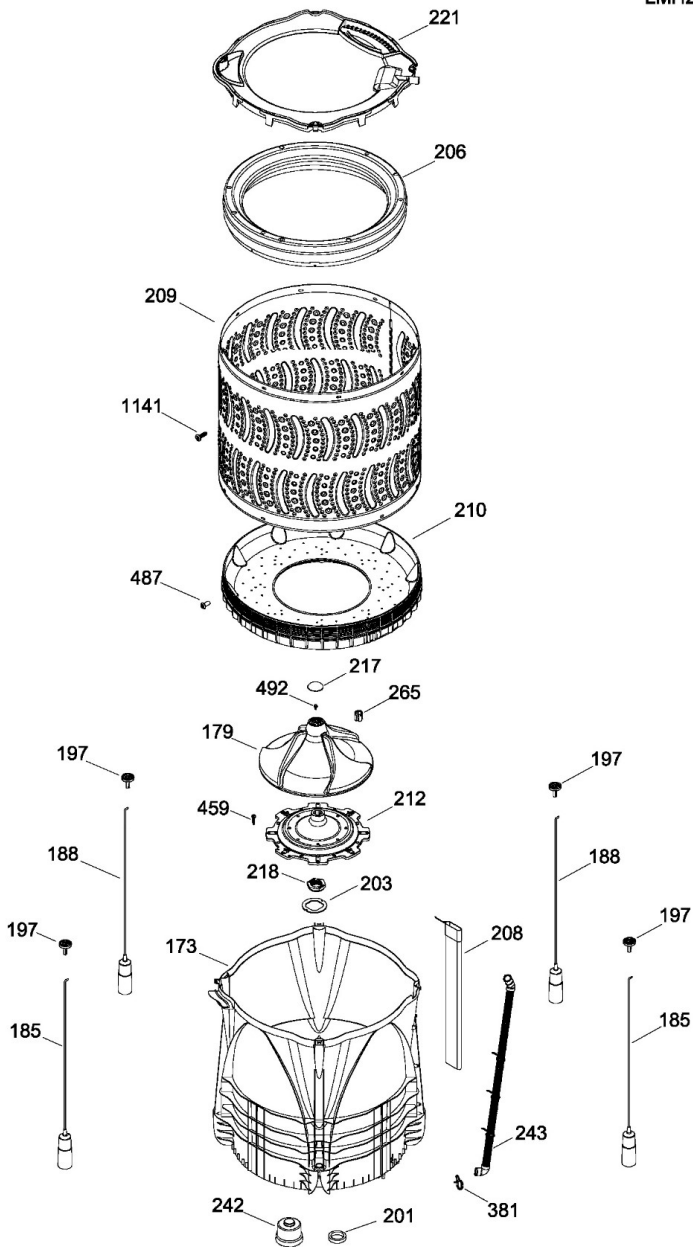

Lavadora Mabe LMH20589ZWGG00

PARTES PARA TINA / TUB, BASKET & AGITATOR

LMH20589ZWBB00
LMH20589ZWGG00
LMH20589ZWSS00