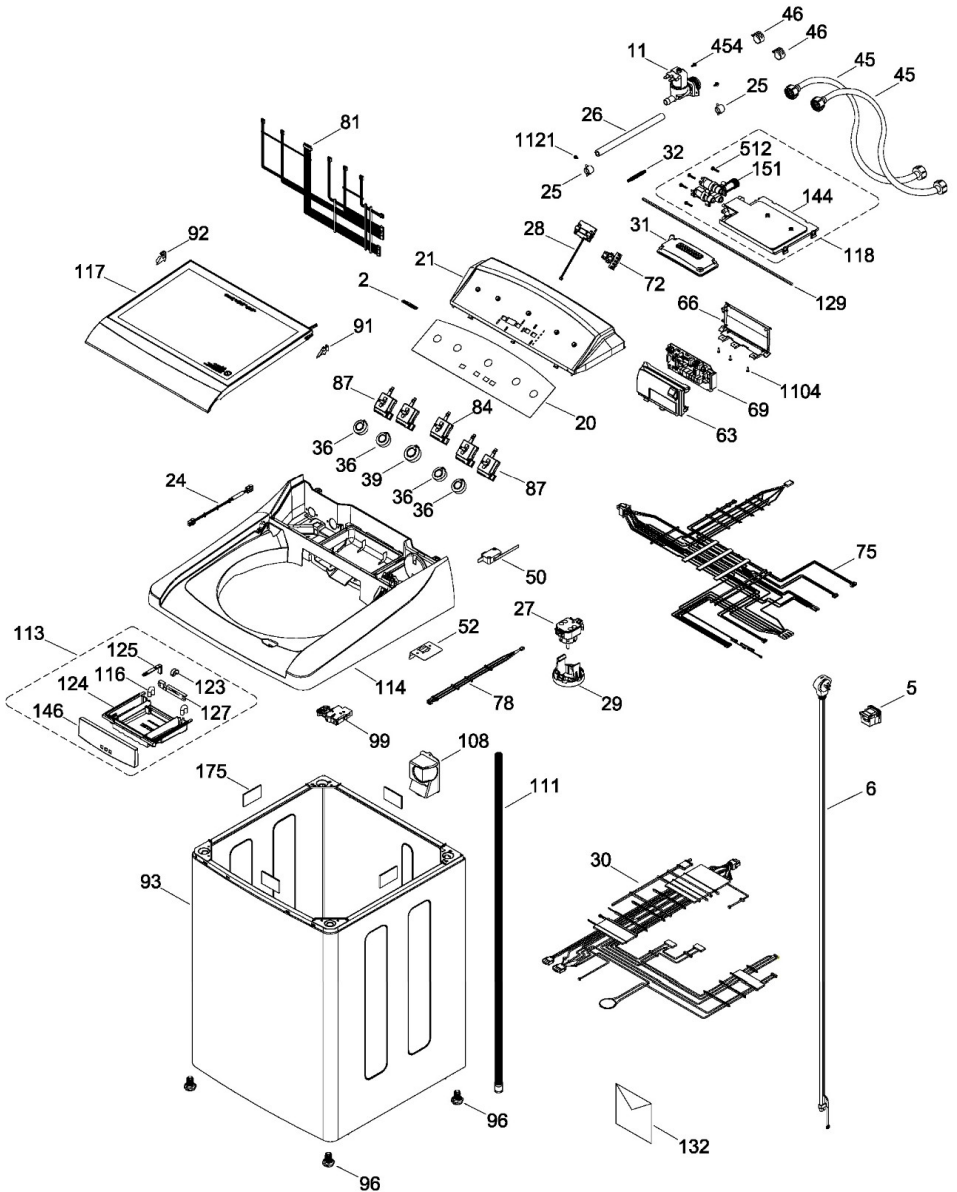

Lavadora Mabe LMH20589ZWGG00

COPETE / BACKSPLASH
GABINETE Y CUBIERTA / CABINET & COVER

LMH20589ZWB00
LMH20589ZWGG00
LMH20589ZWS00