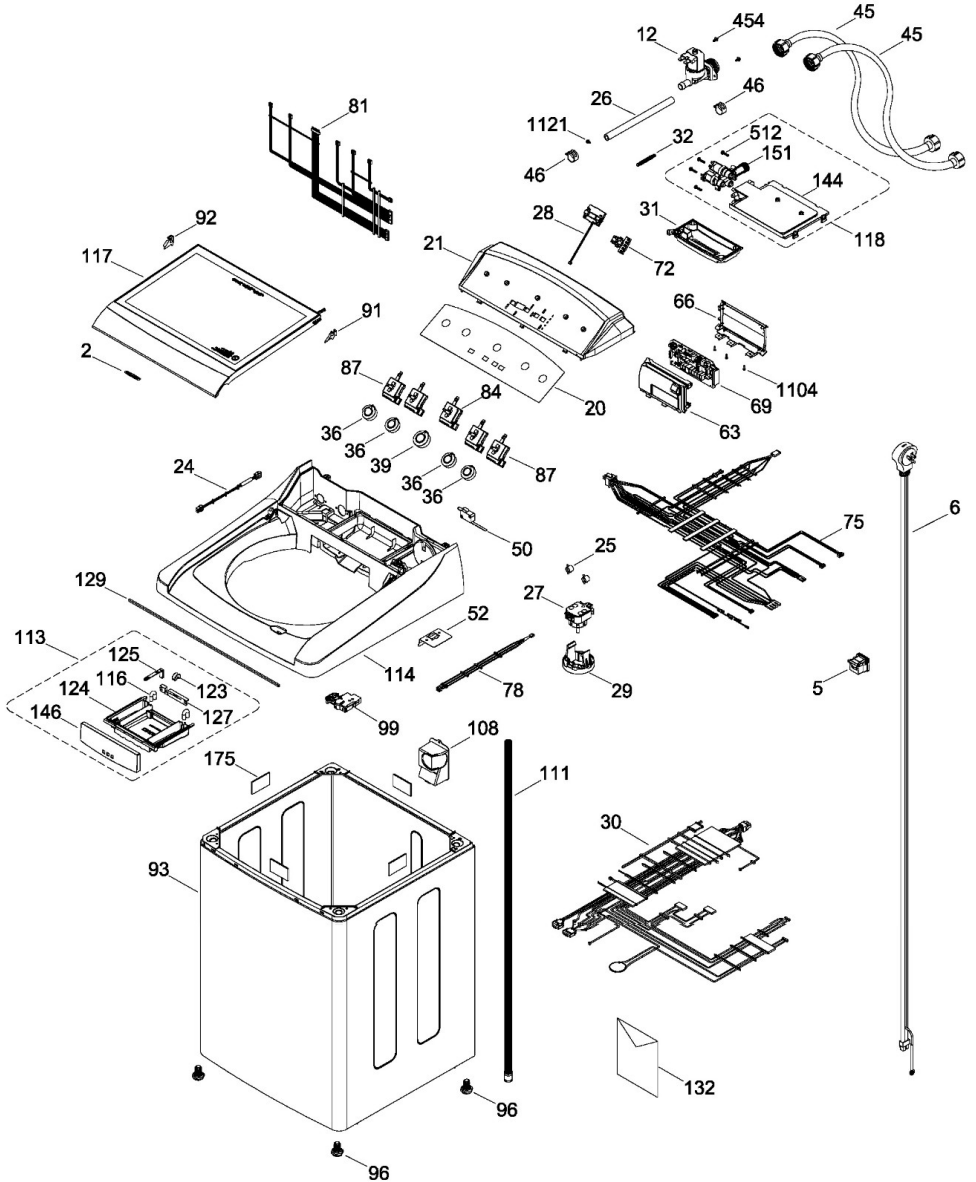

Lavadora Mabe LMH20589ZWX00

COPETE / BACKSPLASH
GABINETE Y CUBIERTA / CABINET & COVER

LMH20589ZWX00