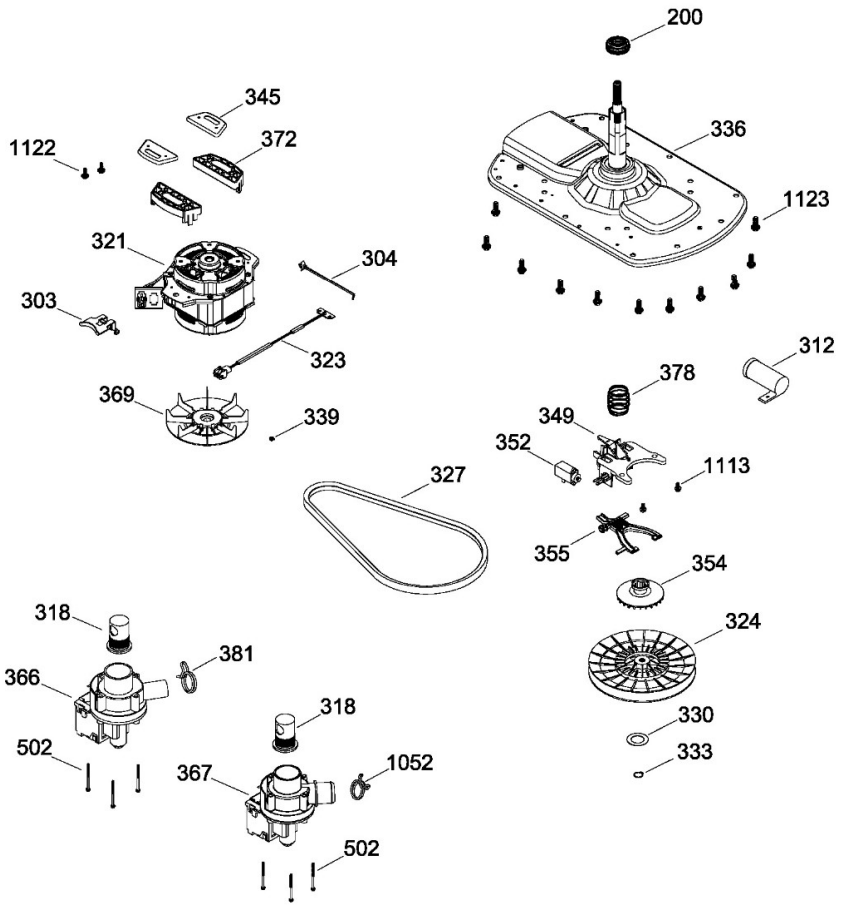

LMH20589ZWX00

Guía	Componente	Descripción
2	277B2063P001	PLACA AQUA SAVER
5	141A7903P001	RELEVADOR DE ESFUERZOS
6	189D3208P005	CABLE TOMACORRIENTE
12	323B2149P014	VALVULA
20	233D2111P003	OVERLAY
20	233D2111P005	OVERLAY
21	233D2017P007	COPETE PLATA
24	189D5307G003	ARNES EXTENS.ION
25	323B1408P001	ABRAZADERA MANGUERA
26	277B1147P001	MANGUERA
27	253C1103P001	PRESOSTATO
28	323B2624G003	ENSAMBLE DISPLAY
29	253C1104P001	SOPORTE PRESOSTATO
30	189D5428G009	ARNES GABINETE
31	189D5441P001	CAJA RECEPTORA CON SELLO
32	189D5440P001	MANGUERA CAJA RECEPTORA
36	277B2016G003	ENS PERILLA ROTATORIA
39	277B2014G003	ENS. PERILLA CONTROL
45	233D1368G001	MANGUERA
45	233D2851G001	MANGUERA
46	277B1146P002	ABRAZADERA MANGUERA
50	323B2332P001	INTERRUPTOR LIMITE
52	228C2385P001	SOPORTE METALICO
63	189D5318P001	PROTECTOR TARJETA
66	189D5218P001	PROTECTOR BASE TARJETA
69	PHS00G03R01	TARJETA CONTROL
72	189D5033G001	BOTON SELECTOR

Lavadora Mabe LMH20589ZWX00

Guía	Componente	Descripción
75	189D5430G006	ARNES CUBIERTA
78	189D5410G002	ARNES PRESOSTATO
81	189D5325G008	ARNES SELECTOR
84	228C1256G007	SELECTOR PROGRAMA
87	228C1256G002	SELECTOR 5 PROGRAMAS
91	253C1211P001	SOPORTE DERECHO
92	253C1212P001	SOPORTE IZQUIERDO
93	189D2655G014	ENS. GABINETE
96	228C1202P001	PATA NIVELADORA
99	253C1214P002	SEGURO TAPA
108	323B2659P001	TAPA MANGUERA
111	253C1066G002	MANGUERA
113	233D1185G002F	CAJON ENS.
113	233D1185G024	CAJON ENS.
114	233D2093P005	CUBIERTA GRAFITO
114	233D2093P011	CUBIERTA GRAFITO
116	277B1063P001	SIFON
117	233D2063G002	ENS. TAPA
118	189D3114G016F	REGALDERA ENSAMBLE
118	189D3114G016	REGALDERA ENSAMBLE
123	277B1075P001	SIFON CUADRADO
124	233D1144P001	CAJON DESPACHADOR
125	277B1064P001	CLIP DESPACHADOR
127	253C1056P001	PARED DESPACHADOR
129	277B1172P001	SELLO REGADERA
132	233D1397G002	BOLSA ACCESORIOS
144	189D3115G008F	REGADERA MULTIPLE ENS