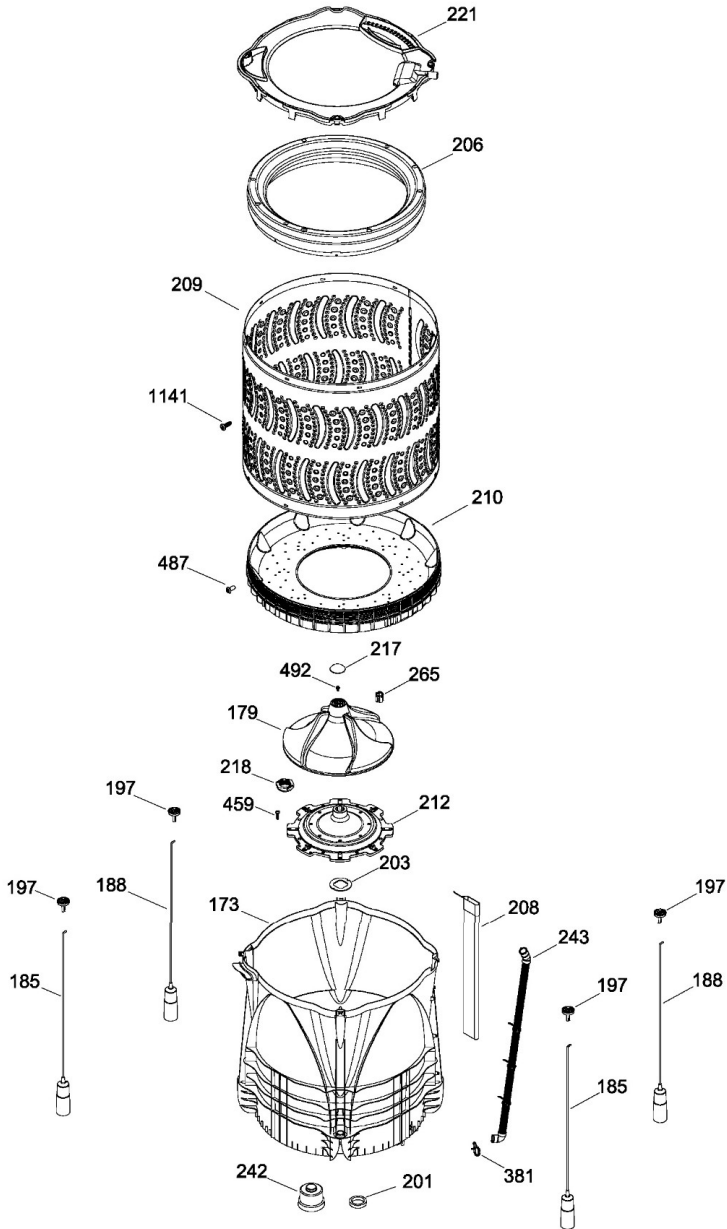

Lavadora Mabe LMH20589ZWX00

PARTES PARA TINA / TUB, BASKET & AGITATOR

LMH20589ZWX00