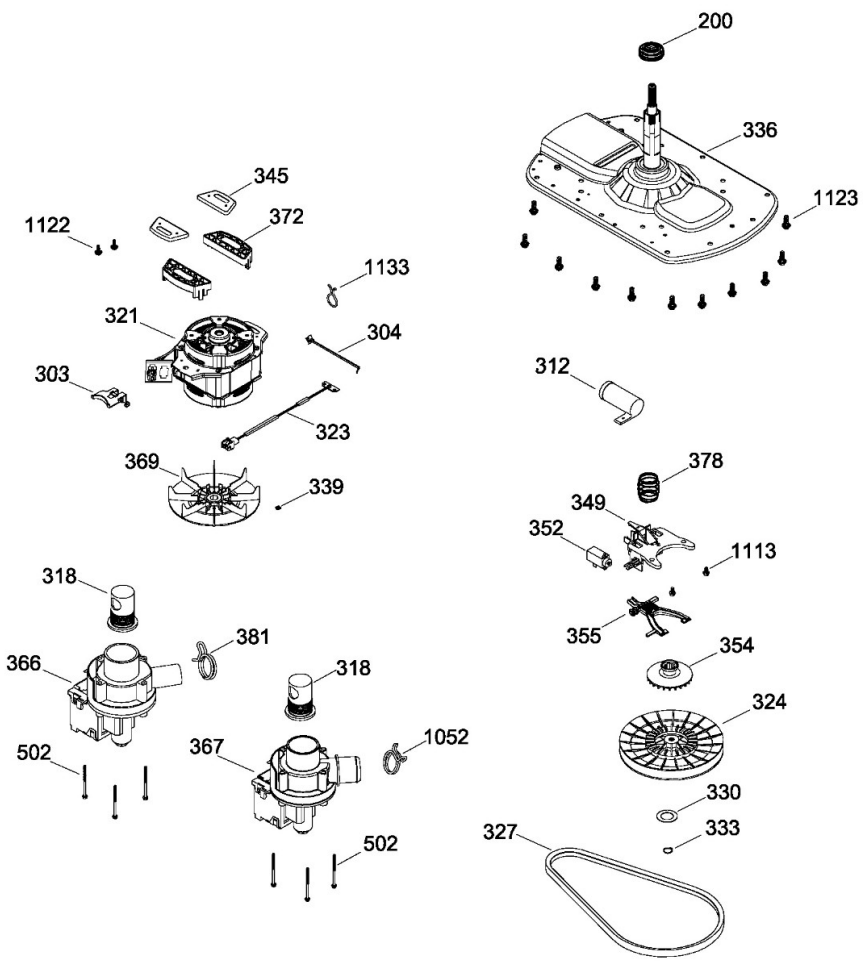

Lavadora Mabe LMH20589ZWSS0

LMH20589ZWB00
LMH20589ZWW00
LMH20589ZWS00

SISTEMA MOTRIZ / PUMP & DRIVE COMPONENTS

Guía	Componente	Descripción
2	277B2063P001	PLACA AQUA SAVER
5	141A7903P001	RELEVADOR DE ESFUERZOS
6	189D3208P005	CABLE TOMACORRIENTE
11	323B2149P003	VALVULA
11	323B1472P002	VALVULA
20	233D2111P003	OVERLAY
20	233D2111P005	OVERLAY
21	233D2017P001F	COPETE BLANCO HELA
24	189D5307G003	ARNES EXTENS.ION
25	323B1408P001	ABRAZADERA MANGUERA
26	277B1147P001	MANGUERA
27	253C1103P001	PRESOSTATO
28	323B2624G003	ENSAMBLE DISPLAY
29	253C1104P001	SOPORTE PRESOSTATO
30	189D5428G009	ARNES GABINETE
31	189D5441P001	CAJA RECEPTORA CON SELLO
32	189D5440P001	MANGUERA CAJA RECEPTORA
36	277B2016G005	PERILLA ROTATORIA PLATA ENS
39	277B2014G007	PERILLA CONTROL PLATA ENS
45	233D1368G001	MANGUERA
45	233D2851G001	MANGUERA
46	277B1146P002	ABRAZADERA MANGUERA
50	323B2332P001	INTERRUPTOR LIMITE
52	228C2385P001	SOPORTE METALICO
63	189D5318P001	PROTECTOR TARJETA
66	189D5218P001	PROTECTOR BASE TARJETA
69	PHS00G03R01	TARJETA CONTROL