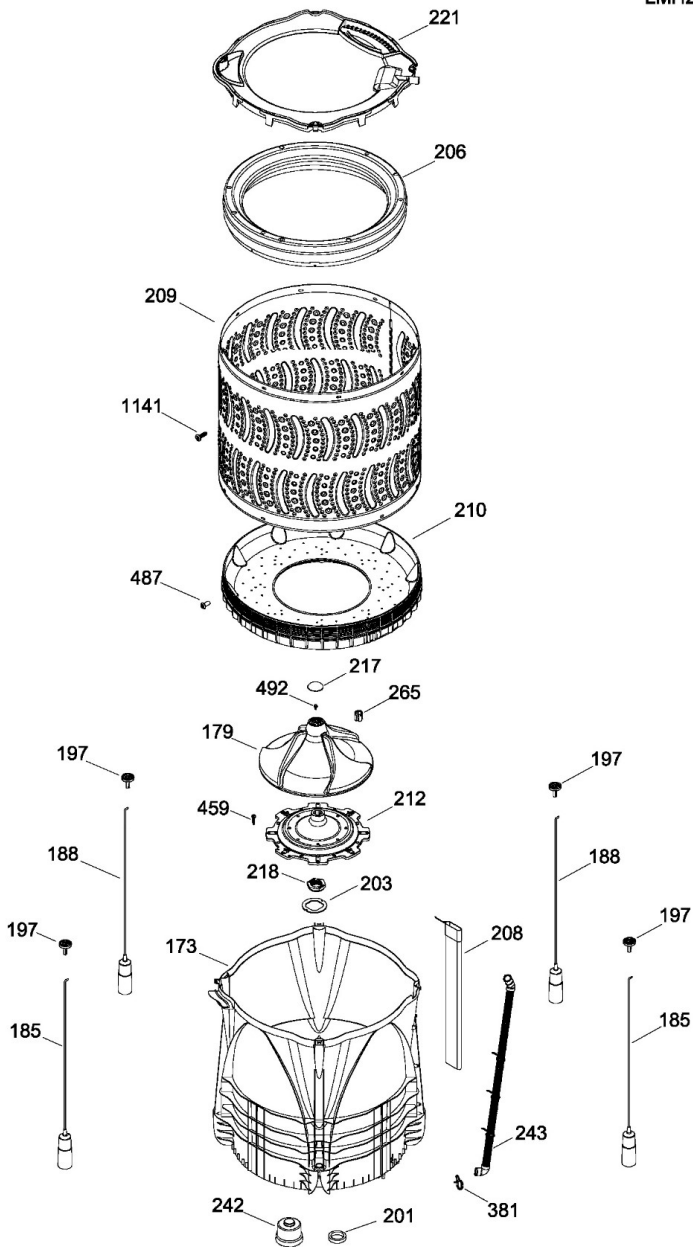

Lavadora Mabe LMH20589ZWSS00

PARTES PARA TINA / TUB, BASKET & AGITATOR

LMH20589ZWBB00
LMH20589ZWGG00
LMH20589ZWSS00