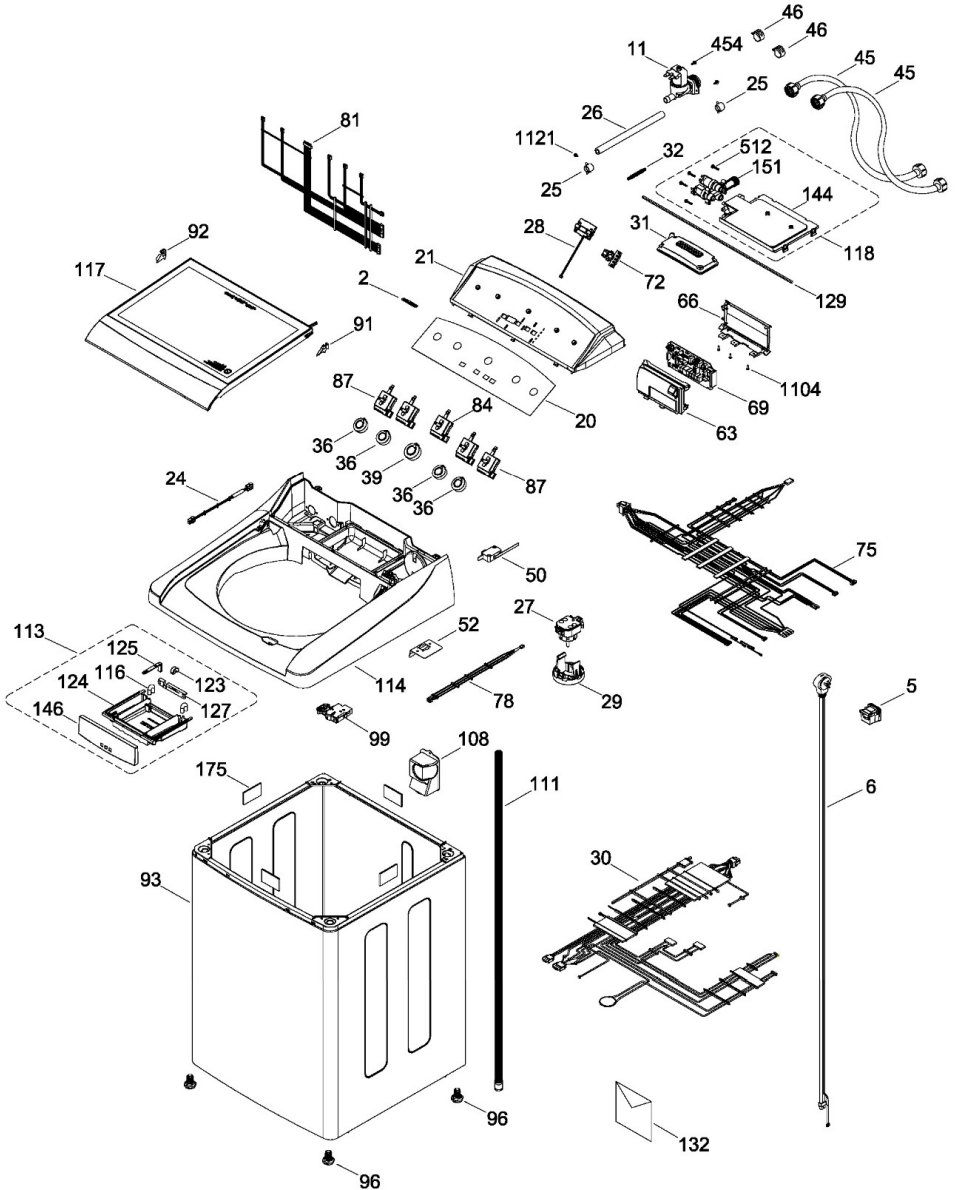

# Lavadora Mabe LMH20589ZWSS00

COPETE / BACKSPLASH  
GABINETE Y CUBIERTA / CABINET & COVER

LMH20589ZWB00  
LMH20589ZWGG00  
LMH20589ZWS00

Lavadora Mabe LMH20589ZWSS00

PARTES PARA TINA / TUB, BASKET & AGITATOR

LMH20589ZWBB00  
 LMH20589ZWGG00  
 LMH20589ZWSS00

Lavadora Mabe LMH20589ZWSS0

LMH20589ZWB00  
 LMH20589ZWW00  
 LMH20589ZWS00

SISTEMA MOTRIZ / PUMP & DRIVE COMPONENTS

Guía	Componente	Descripción
2	277B2063P001	PLACA AQUA SAVER
5	141A7903P001	RELEVADOR DE ESFUERZOS
6	189D3208P005	CABLE TOMACORRIENTE
11	323B2149P003	VALVULA
11	323B1472P002	VALVULA
20	233D2111P003	OVERLAY
20	233D2111P005	OVERLAY
21	233D2017P001F	COPETE BLANCO HELA
24	189D5307G003	ARNES EXTENS.ION
25	323B1408P001	ABRAZADERA MANGUERA
26	277B1147P001	MANGUERA
27	253C1103P001	PRESOSTATO
28	323B2624G003	ENSAMBLE DISPLAY
29	253C1104P001	SOPORTE PRESOSTATO
30	189D5428G009	ARNES GABINETE
31	189D5441P001	CAJA RECEPTORA CON SELLO
32	189D5440P001	MANGUERA CAJA RECEPTORA
36	277B2016G005	PERILLA ROTATORIA PLATA ENS
39	277B2014G007	PERILLA CONTROL PLATA ENS
45	233D1368G001	MANGUERA
45	233D2851G001	MANGUERA
46	277B1146P002	ABRAZADERA MANGUERA
50	323B2332P001	INTERRUPTOR LIMITE
52	228C2385P001	SOPORTE METALICO
63	189D5318P001	PROTECTOR TARJETA
66	189D5218P001	PROTECTOR BASE TARJETA
69	PHS00G03R01	TARJETA CONTROL