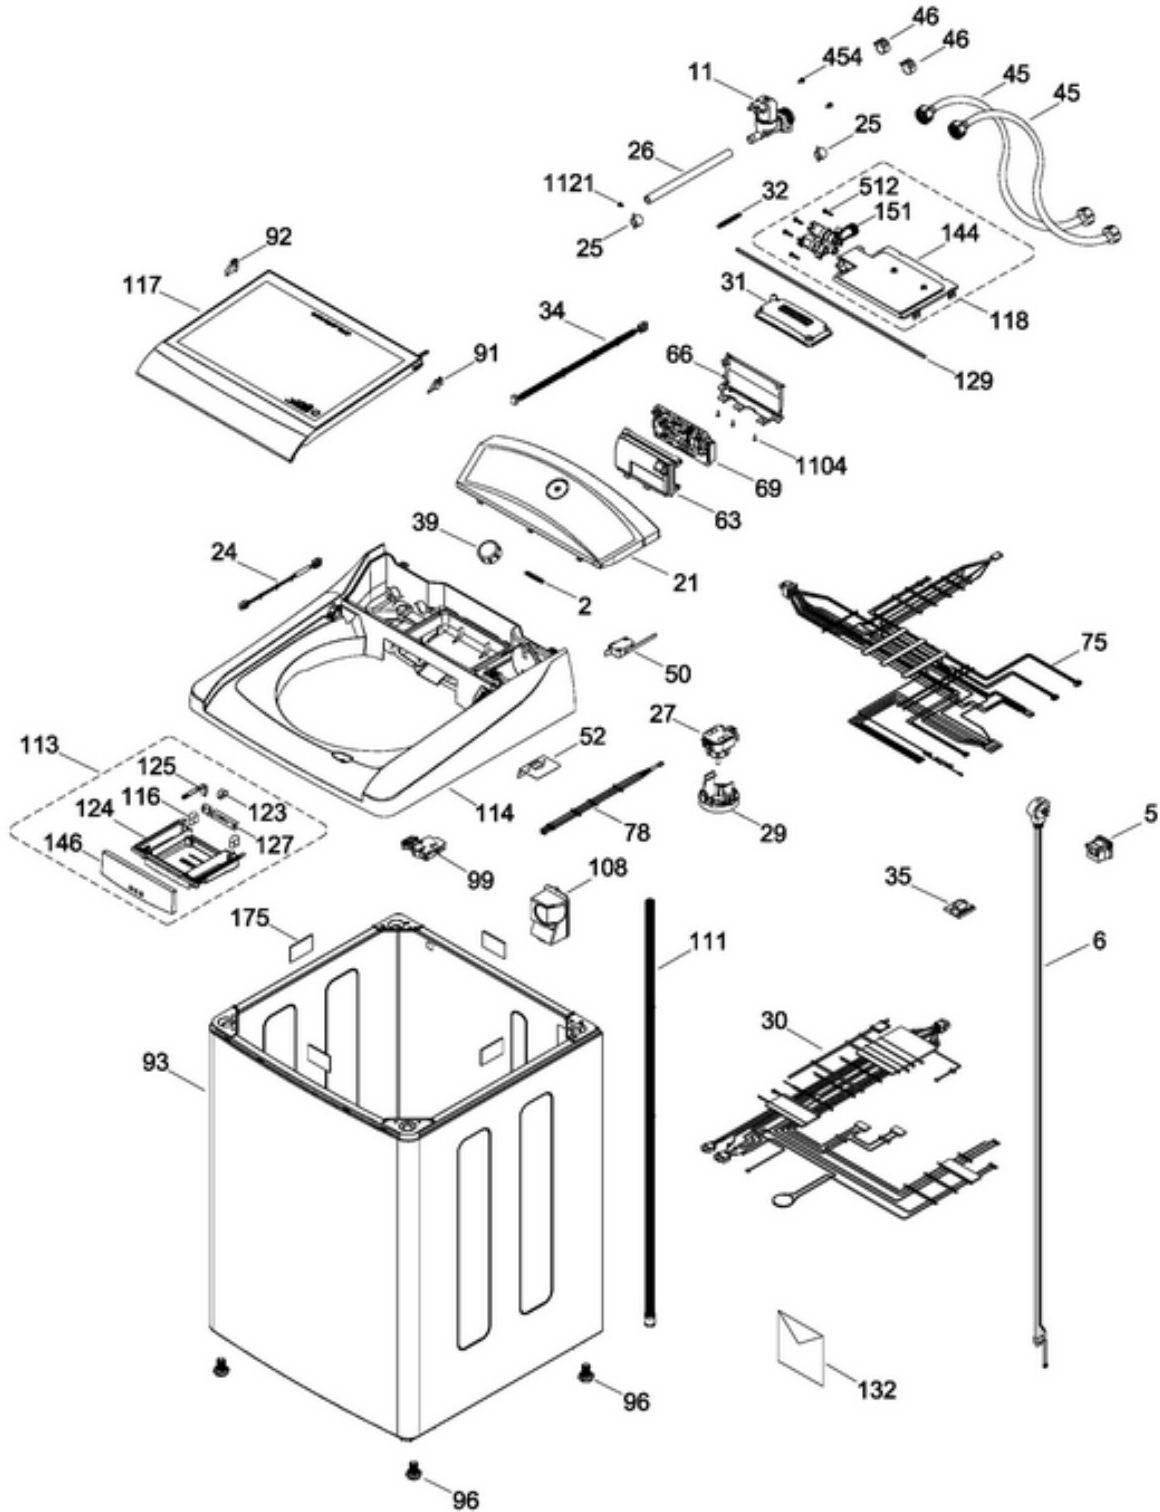

Distribuidor Autorizado

SurteRápido.com

Venta de Refacciones
Electrodomesticas

LAVADORA LMH22186ZWBB00

COPETE / BACKSPLASH
GABINETE Y CUBIERTA / CABINET & COVER

LMH22186ZWBB00
LMH22186ZWGG00

LAVADORA LMH22186ZWBB00

PARTES PARA TINA / TUB, BASKET & AGITATOR

LMH22186ZWBB00
 LMH22186ZWGG00

Distribuidor Autorizado

SurteRápido.com

Venta de Refacciones
Electrodomesticas

LAVADORA LMH22186ZWB00

SISTEMA MOTRIZ / PUMP & DRIVE COMPONENTS

LMH22186ZWB00
LMH22186ZWGG00

LAVADORA LMH22186ZWBB00

Guía	Refacción	Descripción
2	WW01A00563	PLACA AQUA SAVER
5	WW01F00001	RELEVADOR DE ESFUERZOS
6	WW01F00114	CABLE TOMACORRIENTE
11	WW01F01106	VALVULA
11	WW01F00349	VALVULA
21	WW01L01413	ENSAMBLE COPETE E IML
21	WW01L01502	ENSAMBLE COPETE E IML
24	WW01F00226	ARNES EXTENS.ION
25	WW01A00068	ABRAZADERA MANGUERA
26	WW01F00598	MANGUERA
27	WW01F00663	PRESOSTATO
29	WW01A00308	SOPORTE PRESOSTATO
30	WW03F00120	ARNES GABINETE
31	WW01L00276	CAJA RECEPTORA CON SELLO
32	WW01L00275	MANGUERA CAJA RECEPTORA
34	WW01F01135	ARNES SERIAL
35	WW03A00086	CLIP CORDON
39	WW01L01126	PERILLA CENTRAL
45	WW01F00597	MANGUERA
45	WW01F01987	MANGUERA
46	WW01A00113	ABRAZADERA MANGUERA
50	WW01F00282	INTERRUPTOR LIMITE
52	WW01A00054	SOPORTE METALICO
63	WW01L00268	PROTECTOR TARJETA
66	WW01L00267	PROTECTOR BASE TARJETA
69	WW01F01603	TARJETA CONTROL
69	WW01F01634	TARJETA CONTROL
75	WW01F00400	ARNES CUBIERTA
78	WW01F00419	ARNES PRESOSTATO
91	WW01A00565	SOPORTE DERECHO
92	WW01A00566	SOPORTE IZQUIERDO
93	WW01L00498	ENS. GABINETE
96	WW01L00468	PATA NIVELADORA
99	WW01F01561	SEGURO TAPA
108	WW01L00491	TAPA MANGUERA