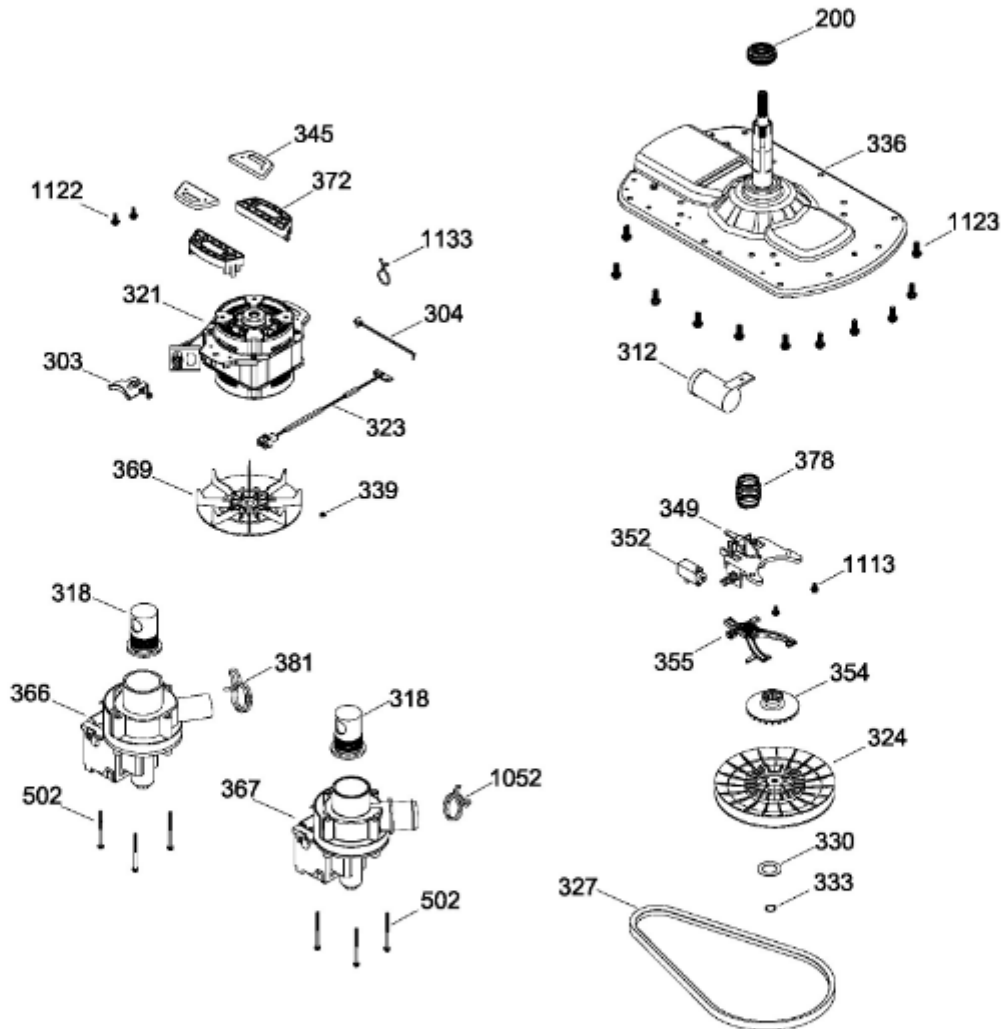

PARTES PARA TINA / TUB, BASKET & AGITATOR

LMH22186ZWBB00
 LMH22186ZWGG00

Distribuidor Autorizado

SurteRápido.com

Venta de Refacciones
Electrodomesticas

LAVADORA LMH22186ZWB00

SISTEMA MOTRIZ / PUMP & DRIVE COMPONENTS

LMH22186ZWB00
LMH22186ZWGG00

LAVADORA LMH22186ZWBB00

Guía	Refacción	Descripción
2	WW01A00563	PLACA AQUA SAVER
5	WW01F00001	RELEVADOR DE ESFUERZOS
6	WW01F00114	CABLE TOMACORRIENTE
11	WW01F01106	VALVULA
11	WW01F00349	VALVULA
21	WW01L01413	ENSAMBLE COPETE E IML
21	WW01L01502	ENSAMBLE COPETE E IML
24	WW01F00226	ARNES EXTENS.ION
25	WW01A00068	ABRAZADERA MANGUERA
26	WW01F00598	MANGUERA
27	WW01F00663	PRESOSTATO
29	WW01A00308	SOPORTE PRESOSTATO
30	WW03F00120	ARNES GABINETE
31	WW01L00276	CAJA RECEPTORA CON SELLO
32	WW01L00275	MANGUERA CAJA RECEPTORA
34	WW01F01135	ARNES SERIAL
35	WW03A00086	CLIP CORDON
39	WW01L01126	PERILLA CENTRAL
45	WW01F00597	MANGUERA
45	WW01F01987	MANGUERA
46	WW01A00113	ABRAZADERA MANGUERA
50	WW01F00282	INTERRUPTOR LIMITE
52	WW01A00054	SOPORTE METALICO
63	WW01L00268	PROTECTOR TARJETA
66	WW01L00267	PROTECTOR BASE TARJETA
69	WW01F01603	TARJETA CONTROL
69	WW01F01634	TARJETA CONTROL
75	WW01F00400	ARNES CUBIERTA
78	WW01F00419	ARNES PRESOSTATO
91	WW01A00565	SOPORTE DERECHO
92	WW01A00566	SOPORTE IZQUIERDO
93	WW01L00498	ENS. GABINETE
96	WW01L00468	PATA NIVELADORA
99	WW01F01561	SEGURO TAPA
108	WW01L00491	TAPA MANGUERA