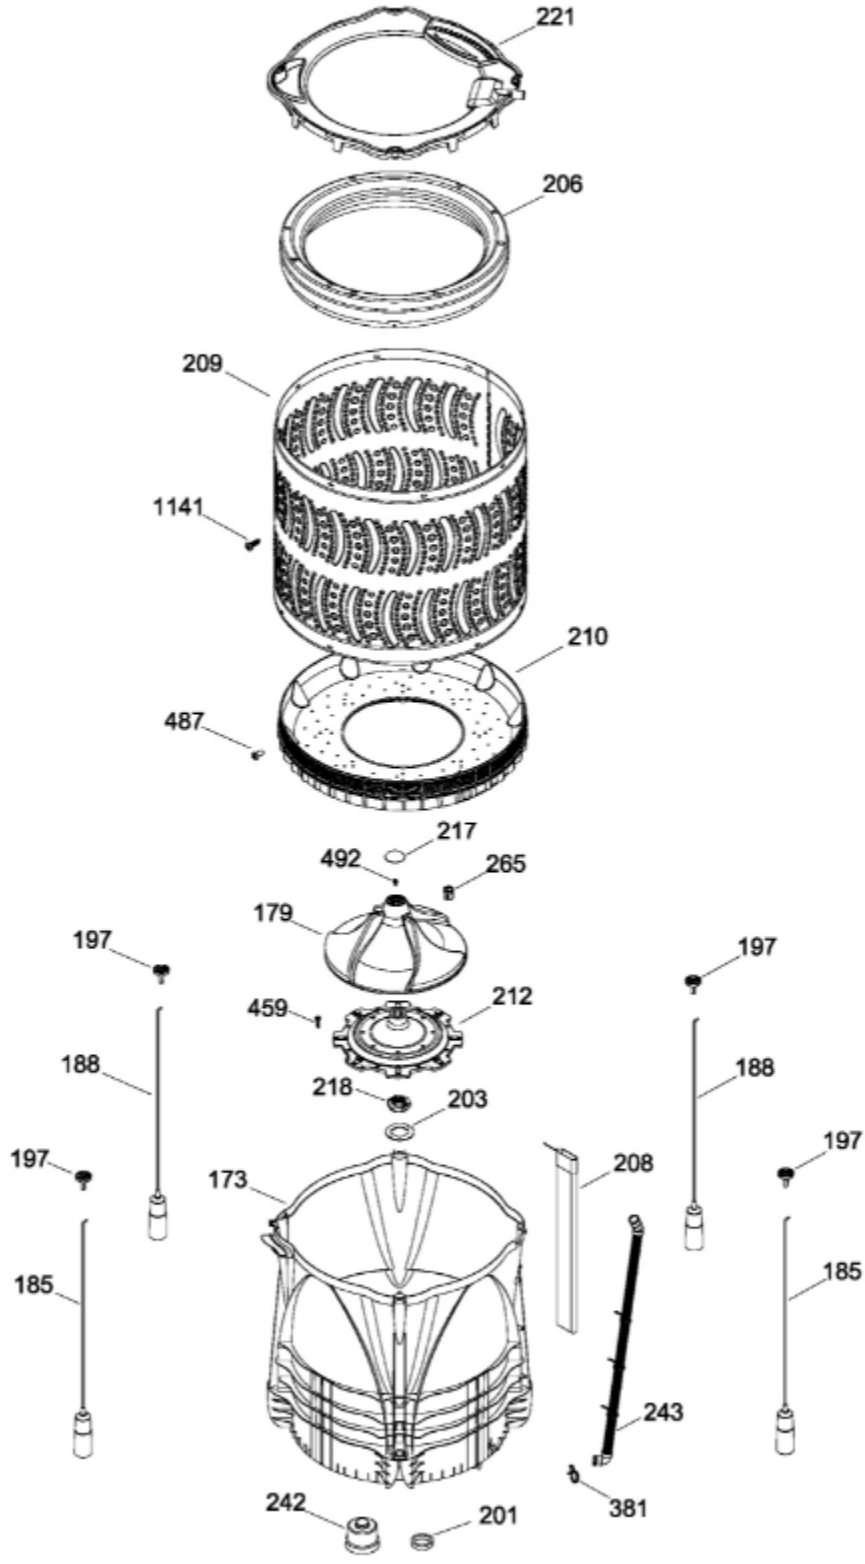

PARTES PARA TINA / TUB, BASKET & AGITATOR

LMH22186ZWBB00
 LMH22186ZWGG00

Distribuidor Autorizado

SurteRápido.com

Venta de Refacciones
Electrodomesticas

LAVADORA LMH22186ZWB00

SISTEMA MOTRIZ / PUMP & DRIVE COMPONENTS

LMH22186ZWB00
LMH22186ZWGG00

LAVADORA LMH22186ZWBB00

Guía	Refacción	Descripción
2	WW01A00563	PLACA AQUA SAVER
5	WW01F00001	RELEVADOR DE ESFUERZOS
6	WW01F00114	CABLE TOMACORRIENTE
11	WW01F01106	VALVULA
11	WW01F00349	VALVULA
21	WW01L01413	ENSAMBLE COPETE E IML
21	WW01L01502	ENSAMBLE COPETE E IML
24	WW01F00226	ARNES EXTENS.ION
25	WW01A00068	ABRAZADERA MANGUERA
26	WW01F00598	MANGUERA
27	WW01F00663	PRESOSTATO
29	WW01A00308	SOPORTE PRESOSTATO
30	WW03F00120	ARNES GABINETE
31	WW01L00276	CAJA RECEPTORA CON SELLO
32	WW01L00275	MANGUERA CAJA RECEPTORA
34	WW01F01135	ARNES SERIAL
35	WW03A00086	CLIP CORDON
39	WW01L01126	PERILLA CENTRAL
45	WW01F00597	MANGUERA
45	WW01F01987	MANGUERA
46	WW01A00113	ABRAZADERA MANGUERA
50	WW01F00282	INTERRUPTOR LIMITE
52	WW01A00054	SOPORTE METALICO
63	WW01L00268	PROTECTOR TARJETA
66	WW01L00267	PROTECTOR BASE TARJETA
69	WW01F01603	TARJETA CONTROL
69	WW01F01634	TARJETA CONTROL
75	WW01F00400	ARNES CUBIERTA
78	WW01F00419	ARNES PRESOSTATO
91	WW01A00565	SOPORTE DERECHO
92	WW01A00566	SOPORTE IZQUIERDO
93	WW01L00498	ENS. GABINETE
96	WW01L00468	PATA NIVELADORA
99	WW01F01561	SEGURO TAPA
108	WW01L00491	TAPA MANGUERA