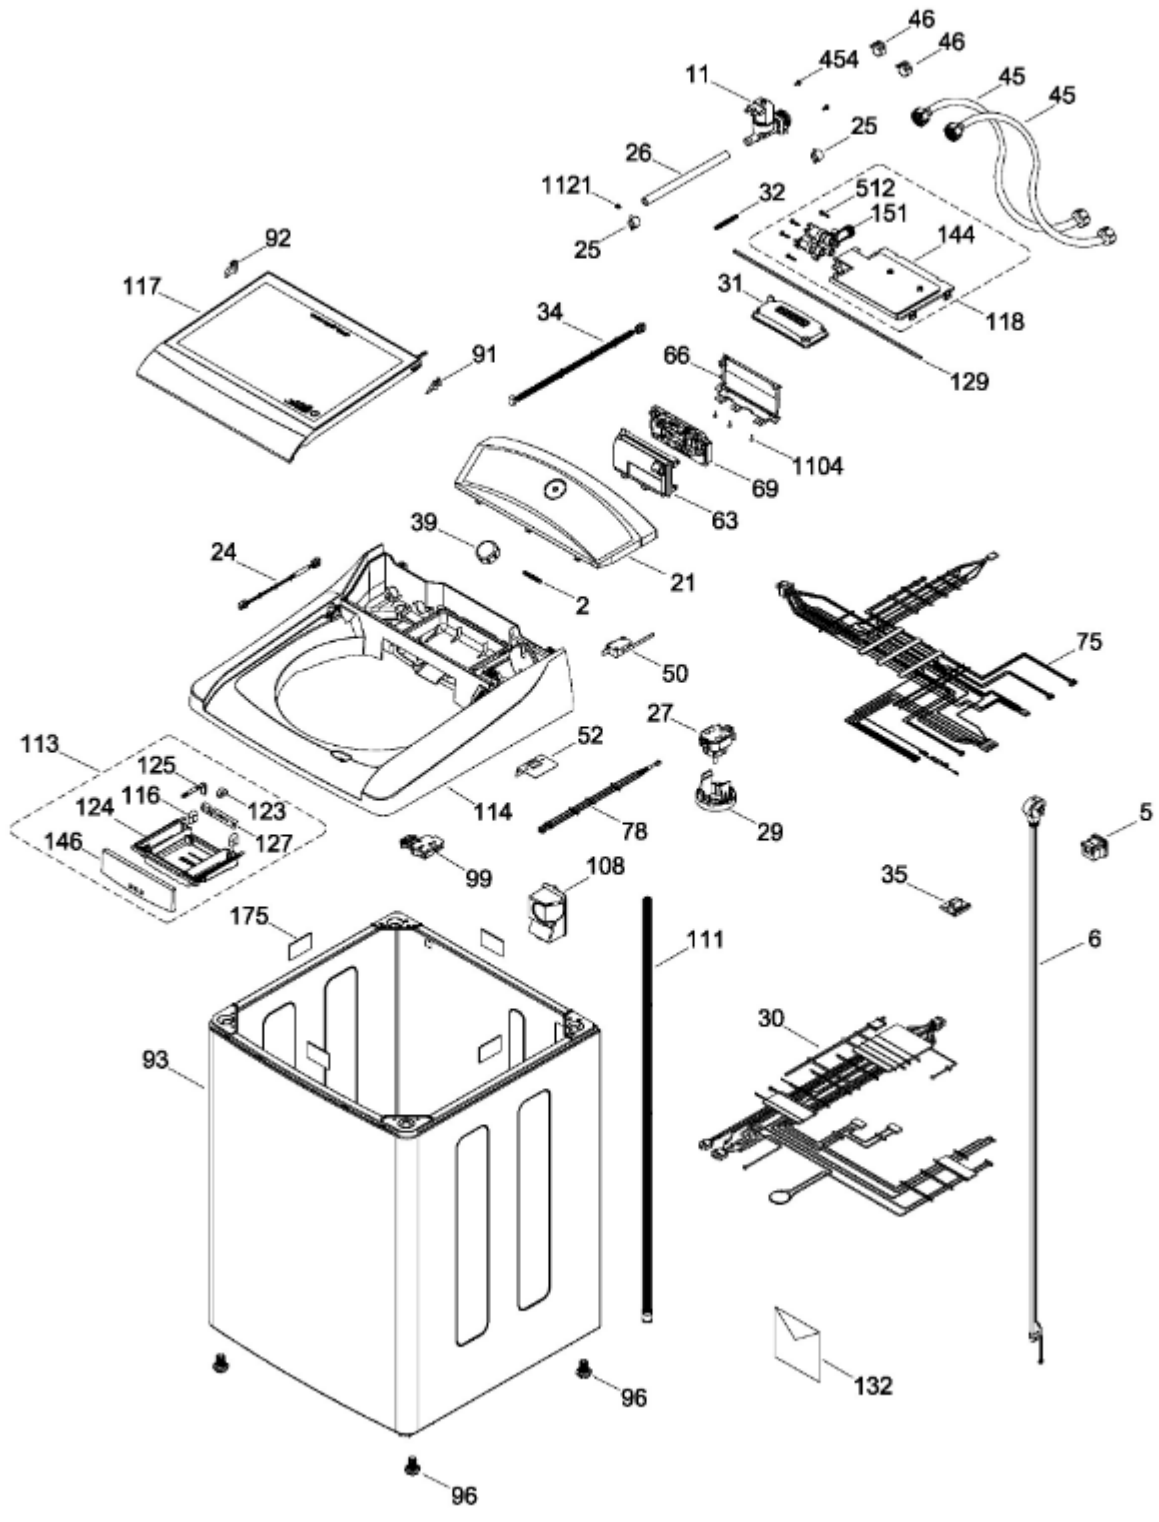

LAVADORA LMH22186ZWGG00

COPETE / BACKSPLASH
 GABINETE Y CUBIERTA / CABINET & COVER

LMH22186ZWBB00
 LMH22186ZWGG00

LAVADORA LMH22186ZWGG00

PARTES PARA TINA / TUB, BASKET & AGITATOR

LMH22186ZWB00
 LMH22186ZWGG00

LAVADORA LMH22186ZWGG00

SISTEMA MOTRIZ / PUMP & DRIVE COMPONENTS

LMH22186ZWB00
 LMH22186ZWGG00

LAVADORA LMH22186ZWGG00

Guía	Refacción	Descripción
2	WW01A00563	PLACA AQUA SAVER
5	WW01F00001	RELEVADOR DE ESFUERZOS
6	WW01F00114	CABLE TOMACORRIENTE
11	WW01F01106	VALVULA
11	WW01F00349	VALVULA
21	WW01L01414	ENSAMBLE COPETE E IML
21	WW01L01499	ENSAMBLE COPETE E IML
24	WW01F00226	ARNES EXTENS.ION
25	WW01A00068	ABRAZADERA MANGUERA
26	WW01F00598	MANGUERA
27	WW01F00663	PRESOSTATO
29	WW01A00308	SOPORTE PRESOSTATO
30	WW03F00120	ARNES GABINETE
31	WW01L00276	CAJA RECEPTORA CON SELLO
32	WW01L00275	MANGUERA CAJA RECEPTORA
34	WW01F01135	ARNES SERIAL
35	WW03A00086	CLIP CORDON
39	WW01L01126	PERILLA CENTRAL
45	WW01F00597	MANGUERA
45	WW01F01987	MANGUERA
46	WW01A00113	ABRAZADERA MANGUERA
50	WW01F00282	INTERRUPTOR LIMITE
52	WW01A00054	SOPORTE METALICO
63	WW01L00268	PROTECTOR TARJETA
66	WW01L00267	PROTECTOR BASE TARJETA
69	WW01F01603	TARJETA CONTROL
69	WW01F01634	TARJETA CONTROL
75	WW01F00400	ARNES CUBIERTA
78	WW01F00419	ARNES PRESOSTATO
91	WW01A00565	SOPORTE DERECHO
92	WW01A00566	SOPORTE IZQUIERDO
93	WW01L00492	ENS. GABINETE
96	WW01L00468	PATA NIVELADORA
99	WW01F01561	SEGURO TAPA
108	WW01L00491	TAPA MANGUERA