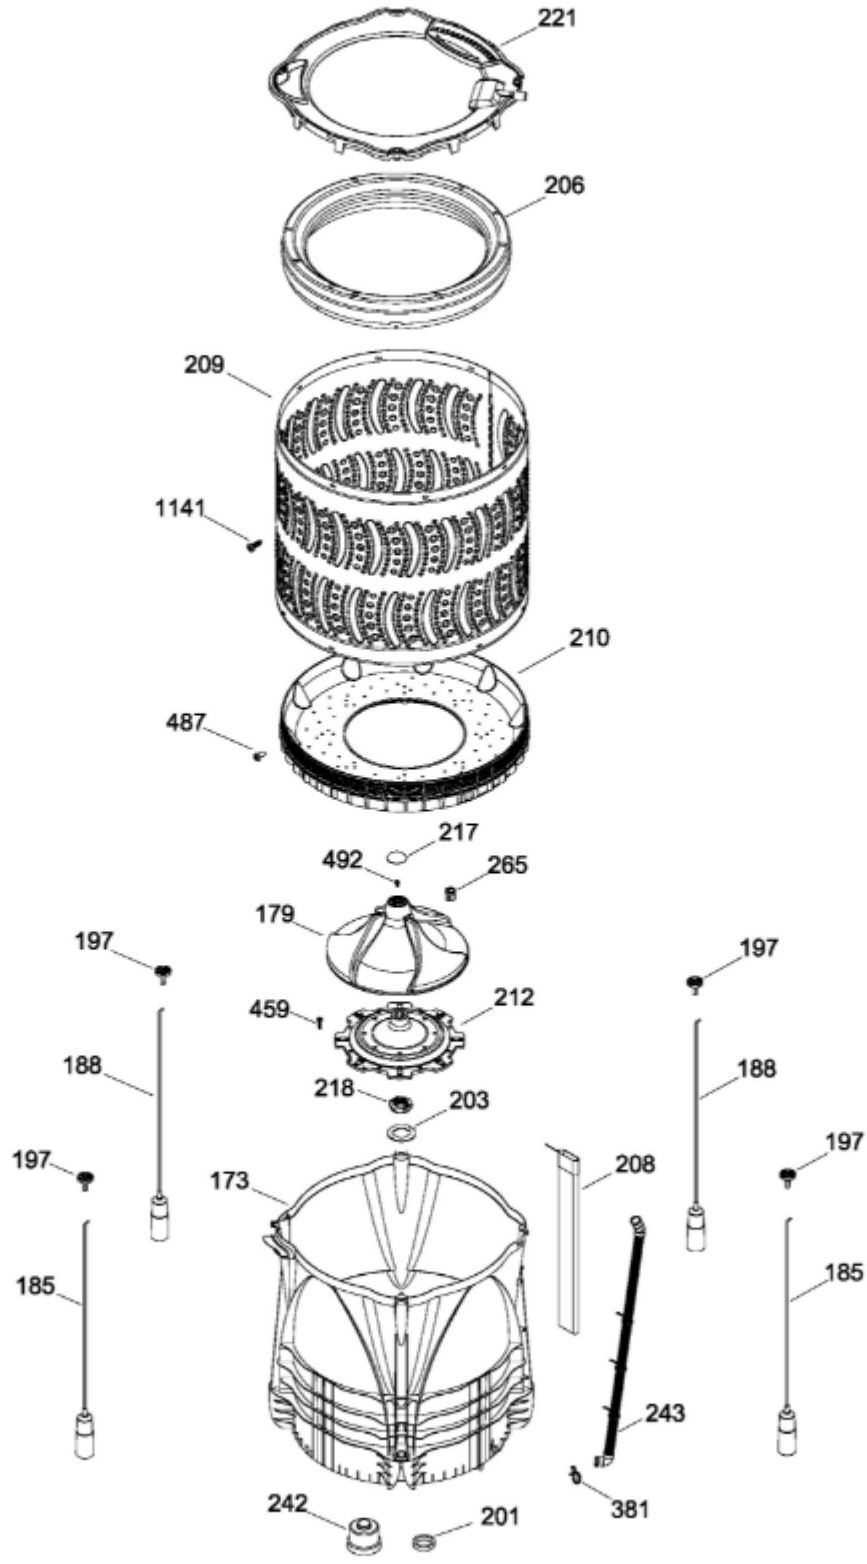

LAVADORA LMH22186ZWGG00

COPETE / BACKSPLASH
 GABINETE Y CUBIERTA / CABINET & COVER

LMH22186ZWBB00
 LMH22186ZWGG00

LAVADORA LMH22186ZWGG00

PARTES PARA TINA / TUB, BASKET & AGITATOR

LMH22186ZWB00
 LMH22186ZWGG00

LAVADORA LMH22186ZWGG00

SISTEMA MOTRIZ / PUMP & DRIVE COMPONENTS

LMH22186ZWB00
 LMH22186ZWGG00

LAVADORA LMH22186ZWGG00

Guía	Refacción	Descripción
2	WW01A00563	PLACA AQUA SAVER
5	WW01F00001	RELEVADOR DE ESFUERZOS
6	WW01F00114	CABLE TOMACORRIENTE
11	WW01F01106	VALVULA
11	WW01F00349	VALVULA
21	WW01L01414	ENSAMBLE COPETE E IML
21	WW01L01499	ENSAMBLE COPETE E IML
24	WW01F00226	ARNES EXTENS.ION
25	WW01A00068	ABRAZADERA MANGUERA
26	WW01F00598	MANGUERA
27	WW01F00663	PRESOSTATO
29	WW01A00308	SOPORTE PRESOSTATO
30	WW03F00120	ARNES GABINETE
31	WW01L00276	CAJA RECEPTORA CON SELLO
32	WW01L00275	MANGUERA CAJA RECEPTORA
34	WW01F01135	ARNES SERIAL
35	WW03A00086	CLIP CORDON
39	WW01L01126	PERILLA CENTRAL
45	WW01F00597	MANGUERA
45	WW01F01987	MANGUERA
46	WW01A00113	ABRAZADERA MANGUERA
50	WW01F00282	INTERRUPTOR LIMITE
52	WW01A00054	SOPORTE METALICO
63	WW01L00268	PROTECTOR TARJETA
66	WW01L00267	PROTECTOR BASE TARJETA
69	WW01F01603	TARJETA CONTROL
69	WW01F01634	TARJETA CONTROL
75	WW01F00400	ARNES CUBIERTA
78	WW01F00419	ARNES PRESOSTATO
91	WW01A00565	SOPORTE DERECHO
92	WW01A00566	SOPORTE IZQUIERDO
93	WW01L00492	ENS. GABINETE
96	WW01L00468	PATA NIVELADORA
99	WW01F01561	SEGURO TAPA
108	WW01L00491	TAPA MANGUERA