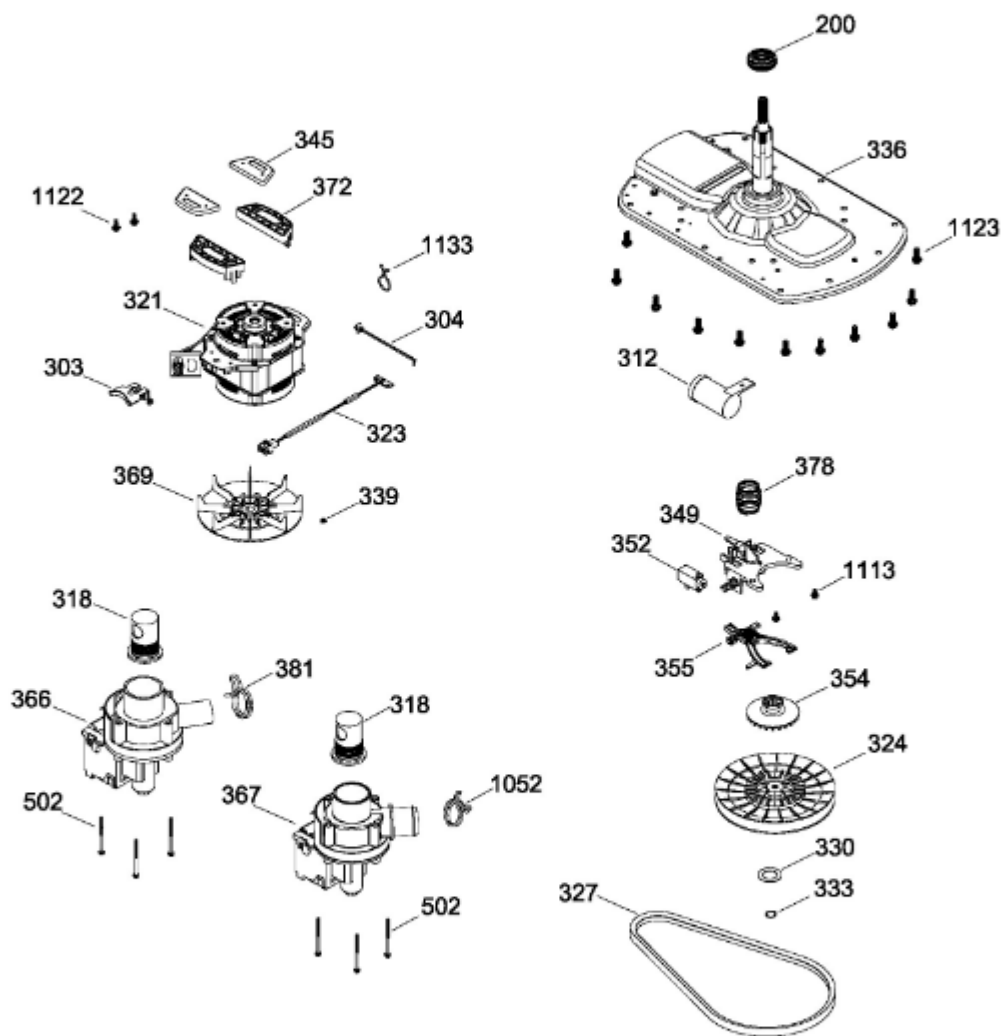

LAVADORA LMH22186ZWGG00

SISTEMA MOTRIZ / PUMP & DRIVE COMPONENTS

LMH22186ZWB00
 LMH22186ZWGG00

LAVADORA LMH22186ZWGG00

Guía	Refacción	Descripción
2	WW01A00563	PLACA AQUA SAVER
5	WW01F00001	RELEVADOR DE ESFUERZOS
6	WW01F00114	CABLE TOMACORRIENTE
11	WW01F01106	VALVULA
11	WW01F00349	VALVULA
21	WW01L01414	ENSAMBLE COPETE E IML
21	WW01L01499	ENSAMBLE COPETE E IML
24	WW01F00226	ARNES EXTENS.ION
25	WW01A00068	ABRAZADERA MANGUERA
26	WW01F00598	MANGUERA
27	WW01F00663	PRESOSTATO
29	WW01A00308	SOPORTE PRESOSTATO
30	WW03F00120	ARNES GABINETE
31	WW01L00276	CAJA RECEPTORA CON SELLO
32	WW01L00275	MANGUERA CAJA RECEPTORA
34	WW01F01135	ARNES SERIAL
35	WW03A00086	CLIP CORDON
39	WW01L01126	PERILLA CENTRAL
45	WW01F00597	MANGUERA
45	WW01F01987	MANGUERA
46	WW01A00113	ABRAZADERA MANGUERA
50	WW01F00282	INTERRUPTOR LIMITE
52	WW01A00054	SOPORTE METALICO
63	WW01L00268	PROTECTOR TARJETA
66	WW01L00267	PROTECTOR BASE TARJETA
69	WW01F01603	TARJETA CONTROL
69	WW01F01634	TARJETA CONTROL
75	WW01F00400	ARNES CUBIERTA
78	WW01F00419	ARNES PRESOSTATO
91	WW01A00565	SOPORTE DERECHO
92	WW01A00566	SOPORTE IZQUIERDO
93	WW01L00492	ENS. GABINETE
96	WW01L00468	PATA NIVELADORA
99	WW01F01561	SEGURO TAPA
108	WW01L00491	TAPA MANGUERA