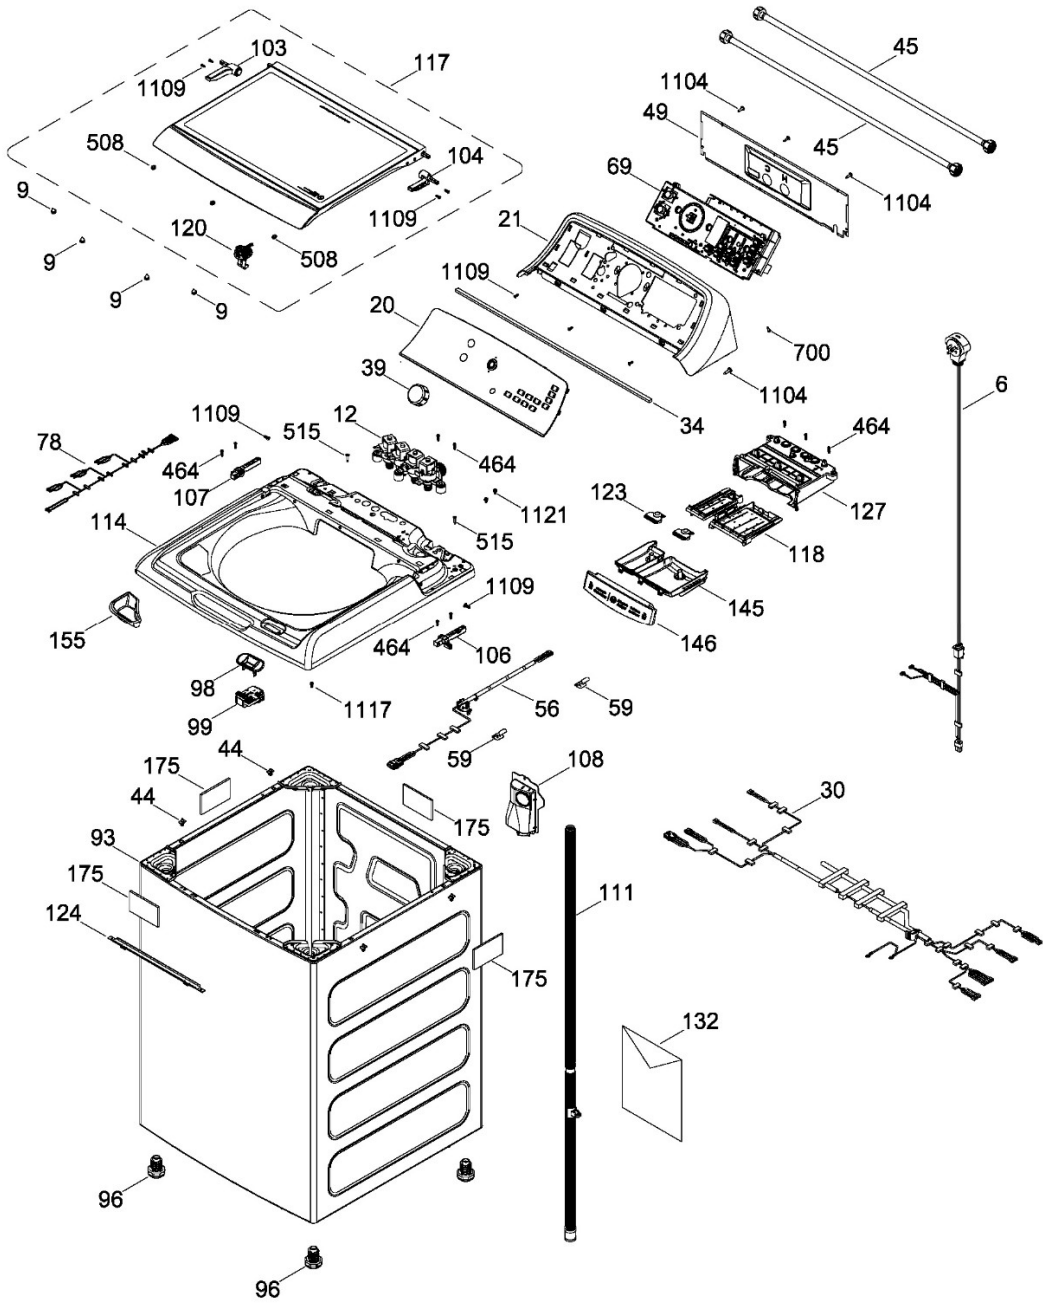

Lavadora Mabe LMH70201WBAB00

Lavadora Mabe LMH70201WBAB00

Lavadora Mabe LMH70201WBAB00

Lavadora Mabe LMH70201WBAB00

Guía	Componente	Descripción
6	233D2095G001	ENSAMBLE TOMACORRIENTE
9	277B2275P001	GOMA TAPA
12	290D1232G001	VALVULA DE AGUA CUADRUPLE
12	290D1232G003	VALVULA DE AGUA CUADRUPLE
20	233D2444G001	IML Y BEZEL ENSAMBLE
21	233D2257P001	COPETE
30	233D2053G001	ARNES PRINCIPAL
34	233D2309P001	SELLO COPETE
39	323B4081G003	ENSAMBLE PERILLA
44	253C1196P001	PIN ALINEAMINETO
45	233D1368G001	MANGUERA
45	233D2851G001	MANGUERA
49	234D2296P002	PANEL POSTERIOR COPETE
56	233D2056G001	ARNES SEGURO TAPA
59	253C1303P001	CLIP CABLE
69	EMX1739P001R000	TARJETA CONTROL
78	233D2055G001	ARNES VALVULAS
93	233D2157G011	ENSAMBLE GABINETE
96	253C1245P001	PATA NIVELADORA
96	253C1245P002	PATA NIVELADORA
96	253C1245P003	PATA NIVELADORA
98	277B2259P001	BISEL BLOCAPUERTAS
99	233D2274P002	SEGURO TAPA
103	253C1257P002	AMORTIGUADOR Y SOPORTE IZQUIERDO
104	253C1258P001	AMORTIGUADOR Y SOPORTE DERECHO
106	253C1180P001	BUJE DERECHO
107	253C1180P002	BUJE IZQUIERDO

Lavadora Mabe LMH70201WBAB00

Guía	Componente	Descripción
108	233D1956P001	CUBIERTA MANGUERA
108	233D1956P002	CUBIERTA MANGUERA
111	253C1194G001	MANGUERA DRENADO ENSAMBLE
114	233D1995P003	CUBIERTA SUPERIOR
117	233D2050G003	TAPA VIDRIO ENSAMBLE
118	233D2038P001	REGADERA
118	233D2038P002	REGADERA
118	233D2038P003	REGADERA
120	277B2481G001	ENSAMBLE ACTUADOR
123	277B2011P001	TAPA SIFON
124	253C1301P001	SOPORTE CUBIERTA
127	233D2037P001	CAJA DISPENSADOR
132	233D1397G002	BOLSA ACCESORIOS
145	233D2217P001	DISPENSADOR
145	233D2217P002	DISPENSADOR
146	233D2216P001	MASCARA CAJON
155	253C1177P002	DESPACHADOR DE CLORO
173	233D2316G001	TINA ENSAMBLE
175	323B2646P001	PARCHE IMPACTO
175	323B2646P003	PARCHE IMPACTO
179	233D1974P001	INFUSOR
182	277B1965P001	INFUSOR TAPA
185	233D2080G001	ENSAMBLE SUSPENSION
188	233D2080G002	ENSAMBLE SUSPENSION
188	233D2080G018	ENSAMBLE SUSPENSION
197	233D2079P001	ROTULA SUPERIOR
203	277B2274P001	ARANDELA FONDO CANASTA