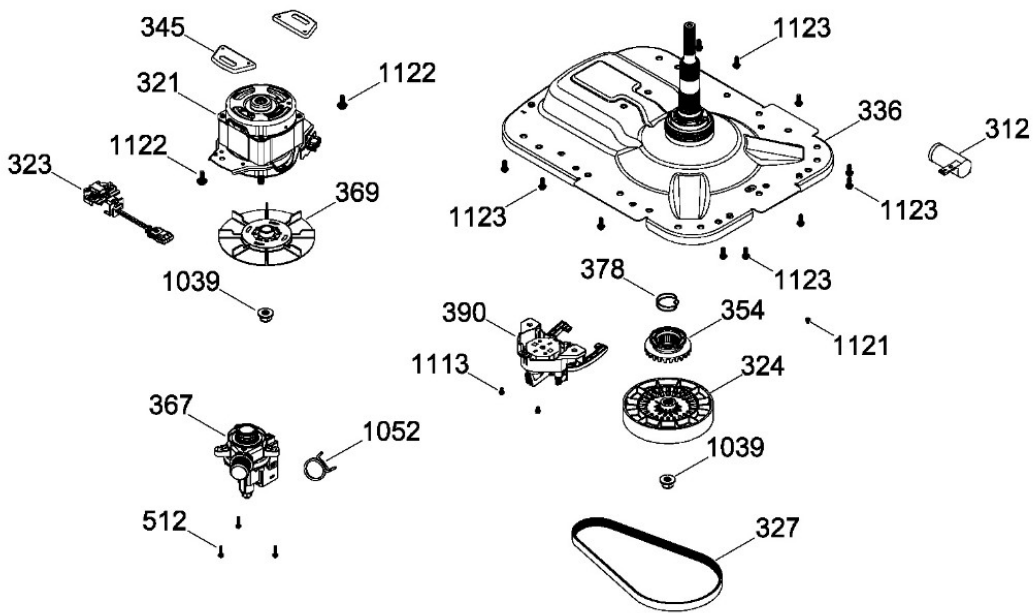

Lavadora Mabe LMH70201WBAB00

Lavadora Mabe LMH70201WBAB00

Lavadora Mabe LMH70201WBAB00

Lavadora Mabe LMH70201WBAB00

Guía	Componente	Descripción
6	233D2095G001	ENSAMBLE TOMACORRIENTE
9	277B2275P001	GOMA TAPA
12	290D1232G001	VALVULA DE AGUA CUADRUPLE
12	290D1232G003	VALVULA DE AGUA CUADRUPLE
20	233D2444G001	IML Y BEZEL ENSAMBLE
21	233D2257P001	COPETE
30	233D2053G001	ARNES PRINCIPAL
34	233D2309P001	SELLO COPETE
39	323B4081G003	ENSAMBLE PERILLA
44	253C1196P001	PIN ALINEAMINETO
45	233D1368G001	MANGUERA
45	233D2851G001	MANGUERA
49	234D2296P002	PANEL POSTERIOR COPETE
56	233D2056G001	ARNES SEGURO TAPA
59	253C1303P001	CLIP CABLE
69	EMX1739P001R000	TARJETA CONTROL
78	233D2055G001	ARNES VALVULAS
93	233D2157G011	ENSAMBLE GABINETE
96	253C1245P001	PATA NIVELADORA
96	253C1245P002	PATA NIVELADORA
96	253C1245P003	PATA NIVELADORA
98	277B2259P001	BISEL BLOCAPUERTAS
99	233D2274P002	SEGURO TAPA
103	253C1257P002	AMORTIGUADOR Y SOPORTE IZQUIERDO
104	253C1258P001	AMORTIGUADOR Y SOPORTE DERECHO
106	253C1180P001	BUJE DERECHO
107	253C1180P002	BUJE IZQUIERDO

Lavadora Mabe LMH70201WBAB00

Guía	Componente	Descripción
108	233D1956P001	CUBIERTA MANGUERA
108	233D1956P002	CUBIERTA MANGUERA
111	253C1194G001	MANGUERA DRENADO ENSAMBLE
114	233D1995P003	CUBIERTA SUPERIOR
117	233D2050G003	TAPA VIDRIO ENSAMBLE
118	233D2038P001	REGADERA
118	233D2038P002	REGADERA
118	233D2038P003	REGADERA
120	277B2481G001	ENSAMBLE ACTUADOR
123	277B2011P001	TAPA SIFON
124	253C1301P001	SOPORTE CUBIERTA
127	233D2037P001	CAJA DISPENSADOR
132	233D1397G002	BOLSA ACCESORIOS
145	233D2217P001	DISPENSADOR
145	233D2217P002	DISPENSADOR
146	233D2216P001	MASCARA CAJON
155	253C1177P002	DESPACHADOR DE CLORO
173	233D2316G001	TINA ENSAMBLE
175	323B2646P001	PARCHE IMPACTO
175	323B2646P003	PARCHE IMPACTO
179	233D1974P001	INFUSOR
182	277B1965P001	INFUSOR TAPA
185	233D2080G001	ENSAMBLE SUSPENSION
188	233D2080G002	ENSAMBLE SUSPENSION
188	233D2080G018	ENSAMBLE SUSPENSION
197	233D2079P001	ROTULA SUPERIOR
203	277B2274P001	ARANDELA FONDO CANASTA