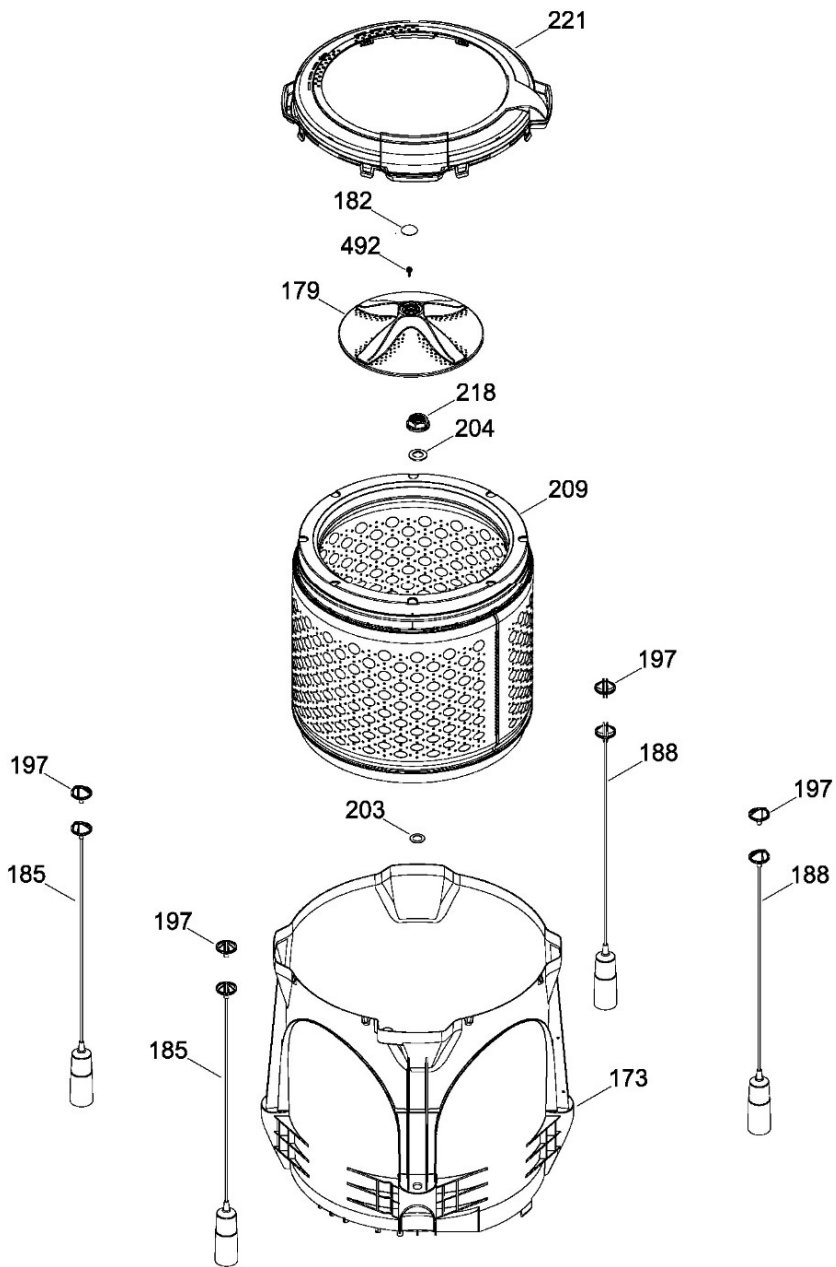

Lavadora Mabe LMH70201WBAB00

Lavadora Mabe LMH70201WBAB00

Lavadora Mabe LMH70201WBAB00

Lavadora Mabe LMH70201WBAB00

Guía	Componente	Descripción
6	233D2095G001	ENSAMBLE TOMACORRIENTE
9	277B2275P001	GOMA TAPA
12	290D1232G001	VALVULA DE AGUA CUADRUPLE
12	290D1232G003	VALVULA DE AGUA CUADRUPLE
20	233D2444G001	IML Y BEZEL ENSAMBLE
21	233D2257P001	COPETE
30	233D2053G001	ARNES PRINCIPAL
34	233D2309P001	SELLO COPETE
39	323B4081G003	ENSAMBLE PERILLA
44	253C1196P001	PIN ALINEAMINETO
45	233D1368G001	MANGUERA
45	233D2851G001	MANGUERA
49	234D2296P002	PANEL POSTERIOR COPETE
56	233D2056G001	ARNES SEGURO TAPA
59	253C1303P001	CLIP CABLE
69	EMX1739P001R000	TARJETA CONTROL
78	233D2055G001	ARNES VALVULAS
93	233D2157G011	ENSAMBLE GABINETE
96	253C1245P001	PATA NIVELADORA
96	253C1245P002	PATA NIVELADORA
96	253C1245P003	PATA NIVELADORA
98	277B2259P001	BISEL BLOCAPUERTAS
99	233D2274P002	SEGURO TAPA
103	253C1257P002	AMORTIGUADOR Y SOPORTE IZQUIERDO
104	253C1258P001	AMORTIGUADOR Y SOPORTE DERECHO
106	253C1180P001	BUJE DERECHO
107	253C1180P002	BUJE IZQUIERDO

Lavadora Mabe LMH70201WBAB00

Guía	Componente	Descripción
108	233D1956P001	CUBIERTA MANGUERA
108	233D1956P002	CUBIERTA MANGUERA
111	253C1194G001	MANGUERA DRENADO ENSAMBLE
114	233D1995P003	CUBIERTA SUPERIOR
117	233D2050G003	TAPA VIDRIO ENSAMBLE
118	233D2038P001	REGADERA
118	233D2038P002	REGADERA
118	233D2038P003	REGADERA
120	277B2481G001	ENSAMBLE ACTUADOR
123	277B2011P001	TAPA SIFON
124	253C1301P001	SOPORTE CUBIERTA
127	233D2037P001	CAJA DISPENSADOR
132	233D1397G002	BOLSA ACCESORIOS
145	233D2217P001	DISPENSADOR
145	233D2217P002	DISPENSADOR
146	233D2216P001	MASCARA CAJON
155	253C1177P002	DESPACHADOR DE CLORO
173	233D2316G001	TINA ENSAMBLE
175	323B2646P001	PARCHE IMPACTO
175	323B2646P003	PARCHE IMPACTO
179	233D1974P001	INFUSOR
182	277B1965P001	INFUSOR TAPA
185	233D2080G001	ENSAMBLE SUSPENSION
188	233D2080G002	ENSAMBLE SUSPENSION
188	233D2080G018	ENSAMBLE SUSPENSION
197	233D2079P001	ROTULA SUPERIOR
203	277B2274P001	ARANDELA FONDO CANASTA