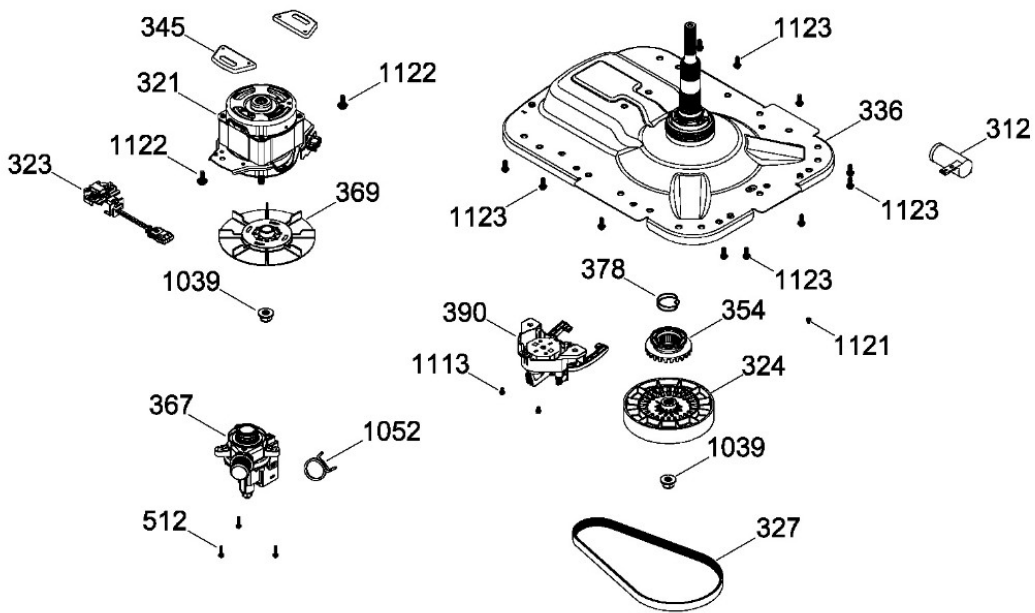

Lavadora Mabe LMH70201WBAB01

Lavadora Mabe LMH70201WBAB01

Lavadora Mabe LMH70201WBAB01

Guía	Componente	Descripción
6	233D2095G001	ENSAMBLE TOMACORRIENTE
9	277B2275P001	GOMA TAPA
12	290D1232G001	VALVULA DE AGUA CUADRUPLE
12	290D1232G003	VALVULA DE AGUA CUADRUPLE
20	233D2444G001	IML Y BEZEL ENSAMBLE
21	233D2257P001	COPETE
30	233D2053G001	ARNES PRINCIPAL
34	233D2309P001	SELLO COPETE
39	323B4081G003	ENSAMBLE PERILLA
44	253C1196P001	PIN ALINEAMINETO
45	233D1368G001	MANGUERA
45	233D2851G001	MANGUERA
49	234D2296P002	PANEL POSTERIOR COPETE
56	233D2056G001	ARNES SEGURO TAPA
59	253C1303P001	CLIP CABLE
69	EMX1739P001R000	TARJETA CONTROL
78	233D2055G001	ARNES VALVULAS
93	233D2157G011	ENSAMBLE GABINETE
96	253C1245P001	PATA NIVELADORA
96	253C1245P002	PATA NIVELADORA
96	253C1245P003	PATA NIVELADORA
98	277B2259P001	BISEL BLOCAPUERTAS
99	233D2274P002	SEGURO TAPA
103	253C1257P002	AMORTIGUADOR Y SOPORTE IZQUIERDO
104	253C1258P001	AMORTIGUADOR Y SOPORTE DERECHO
106	253C1180P001	BUJE DERECHO
107	253C1180P002	BUJE IZQUIERDO

Lavadora Mabe LMH70201WBAB01

Guía	Componente	Descripción
204	253C1225P001	ARANDELA CONICA
209	233D2181P001	CANASTA ENSAMBLE
218	253C1224P001	TUERCA CANASTA
221	233D1950P001	CUBIERTA TINA
312	253C1255P003	CAPACITOR
312	253C1255P006	CAPACITOR
321	233D1980P003	MOTOR ASM LAVADORA
323	233D2227P001	SENSOR DE VELOCIDAD
324	290D1118P001	POLEA TRANSMISION
324	290D1118P002	POLEA TRANSMISION
327	253C1275P001	BELT DRIVE
336	233D2549G001	SOPORTE ENSAMBLE
336	233D2549G004	SOPORTE ENSAMBLE
345	323B2167P002	REFUERZO MOTOR
354	233D2193P001	EMBRAGUE
367	233D2106G002	BOMBA DE DRENADO ENSAMBLE
369	290D1164G001	POLEA MOTOR
378	228C2367P001	RESORTE CAMBIADOR
388	233D2519P002	CORREA CUBIERTA
390	233D2202G001	SISTEMA DE CAMBIO ENSAMBLE
464	323B2132P002	TORNILLO 8-18 BT
492	323B1346P004	TORNILLO
508	253C1302P001	TAPON BELLEZA
512	323B2575P001	TORNILLO VALVULA
515	253C1276P001	TORNILLO CUBIERTA
700	8911201P404	TORNILLO
1039	253C1234P001	TUERCA POLEA