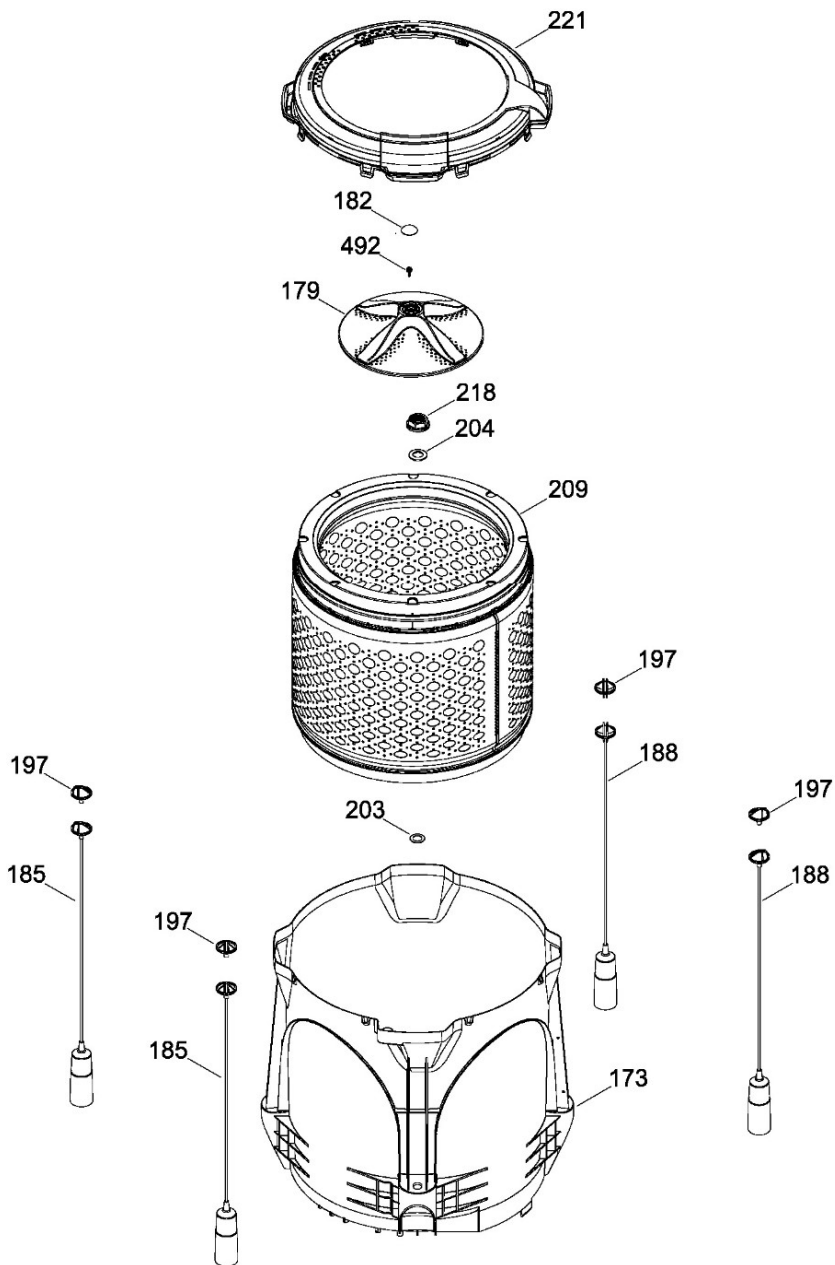

Lavadora Mabe LMH70201WBAB01

Lavadora Mabe LMH70201WBAB01

Lavadora Mabe LMH70201WBAB01

Guía	Componente	Descripción
6	233D2095G001	ENSAMBLE TOMACORRIENTE
9	277B2275P001	GOMA TAPA
12	290D1232G001	VALVULA DE AGUA CUADRUPLE
12	290D1232G003	VALVULA DE AGUA CUADRUPLE
20	233D2444G001	IML Y BEZEL ENSAMBLE
21	233D2257P001	COPETE
30	233D2053G001	ARNES PRINCIPAL
34	233D2309P001	SELLO COPETE
39	323B4081G003	ENSAMBLE PERILLA
44	253C1196P001	PIN ALINEAMINETO
45	233D1368G001	MANGUERA
45	233D2851G001	MANGUERA
49	234D2296P002	PANEL POSTERIOR COPETE
56	233D2056G001	ARNES SEGURO TAPA
59	253C1303P001	CLIP CABLE
69	EMX1739P001R000	TARJETA CONTROL
78	233D2055G001	ARNES VALVULAS
93	233D2157G011	ENSAMBLE GABINETE
96	253C1245P001	PATA NIVELADORA
96	253C1245P002	PATA NIVELADORA
96	253C1245P003	PATA NIVELADORA
98	277B2259P001	BISEL BLOCAPUERTAS
99	233D2274P002	SEGURO TAPA
103	253C1257P002	AMORTIGUADOR Y SOPORTE IZQUIERDO
104	253C1258P001	AMORTIGUADOR Y SOPORTE DERECHO
106	253C1180P001	BUJE DERECHO
107	253C1180P002	BUJE IZQUIERDO

Lavadora Mabe LMH70201WBAB01

Guía	Componente	Descripción
204	253C1225P001	ARANDELA CONICA
209	233D2181P001	CANASTA ENSAMBLE
218	253C1224P001	TUERCA CANASTA
221	233D1950P001	CUBIERTA TINA
312	253C1255P003	CAPACITOR
312	253C1255P006	CAPACITOR
321	233D1980P003	MOTOR ASM LAVADORA
323	233D2227P001	SENSOR DE VELOCIDAD
324	290D1118P001	POLEA TRANSMISION
324	290D1118P002	POLEA TRANSMISION
327	253C1275P001	BELT DRIVE
336	233D2549G001	SOPORTE ENSAMBLE
336	233D2549G004	SOPORTE ENSAMBLE
345	323B2167P002	REFUERZO MOTOR
354	233D2193P001	EMBRAGUE
367	233D2106G002	BOMBA DE DRENADO ENSAMBLE
369	290D1164G001	POLEA MOTOR
378	228C2367P001	RESORTE CAMBIADOR
388	233D2519P002	CORREA CUBIERTA
390	233D2202G001	SISTEMA DE CAMBIO ENSAMBLE
464	323B2132P002	TORNILLO 8-18 BT
492	323B1346P004	TORNILLO
508	253C1302P001	TAPON BELLEZA
512	323B2575P001	TORNILLO VALVULA
515	253C1276P001	TORNILLO CUBIERTA
700	8911201P404	TORNILLO
1039	253C1234P001	TUERCA POLEA