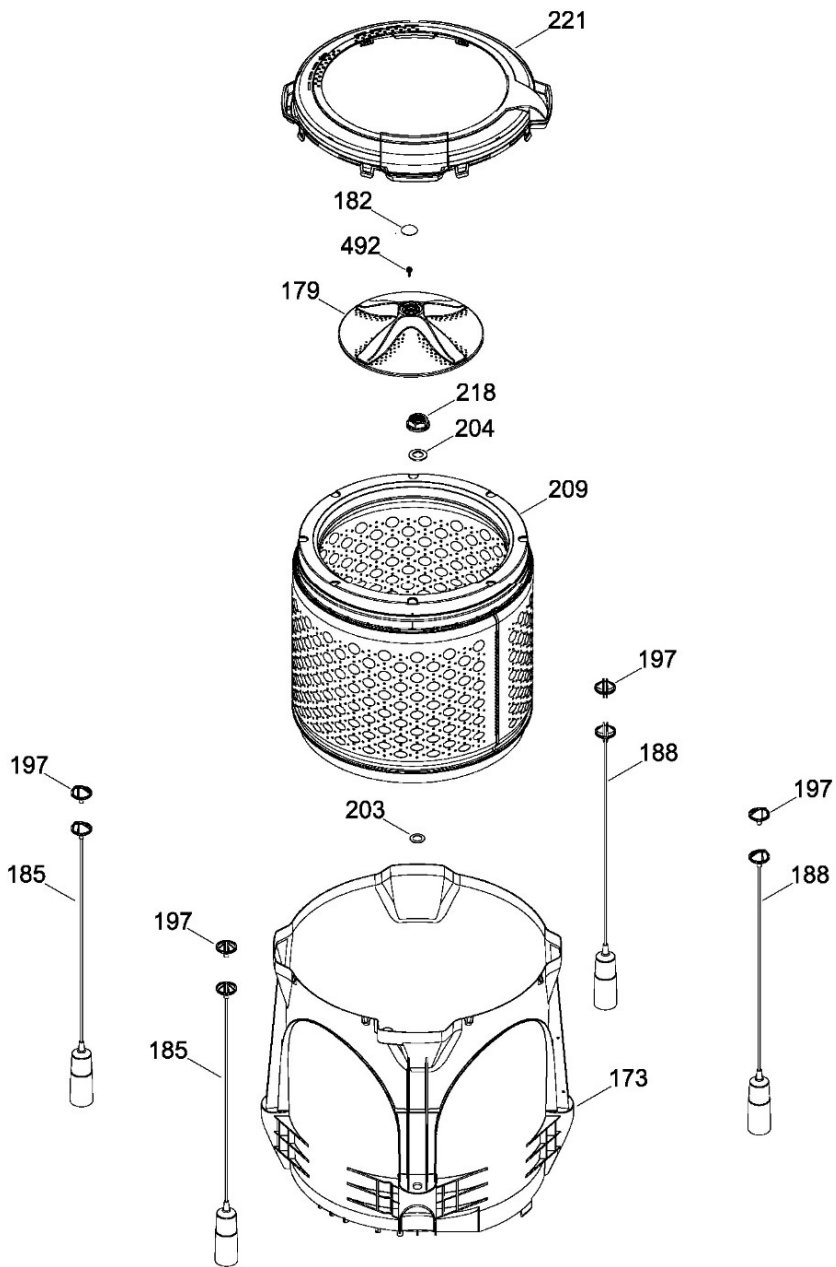

Lavadora Mabe LMH70201WBAB02

Lavadora Mabe LMH70201WBAB02

Lavadora Mabe LMH70201WBAB02

Guía	N.P.	Descripción
6	233D2095G001	ENSAMBLE TOMACORRIENTE
9	277B2275P001	GOMA TAPA
12	290D1232G001	VALVULA DE AGUA CUADRUPLE
20	233D2444G001	IML Y BEZEL ENSAMBLE
21	233D2257P001	COPETE
30	233D2053G002	ARNES PRINCIPAL
34	233D2309P001	SELLO COPETE
35	233D2308P002	PAPEL TERMOVOLT
39	323B4081G003	ENSAMBLE PERILLA
44	253C1196P001	PIN ALINEAMINETO
45	233D1368G001	MANGUERA
49	234D2296P002	PANEL POSTERIOR COPETE
56	233D2056G001	ARNES SEGURO TAPA
59	253C1303P001	CLIP CABLE
69	EMX1739P001R000	TARJETA CONTROL
78	233D2055G001	ARNES VALVULAS
93	233D2157G011	ENSAMBLEGABINETE
96	253C1245P001	PATA NIVELADORA
98	277B2259P001	BISEL BLOCAPUERTAS
99	233D2274P002	SEGURO TAPA
103	253C1257P002	AMORTIGUADOR Y SOPORTE IZQUIERDO
104	253C1258P001	AMORTIGUADOR Y SOPORTE DERECHO
106	253C1180P001	BUJE DERECHO
107	253C1180P002	BUJE IZQUIERDO
108	233D1956P001	CUBIERTA MANGUERA
111	253C1194G001	MANGUERA DRENADO ENSAMBLE
114	233D1995P003	CUBIERTA SUPERIOR
117	233D2050G003	TAPA VIDRIO ENSAMBLE