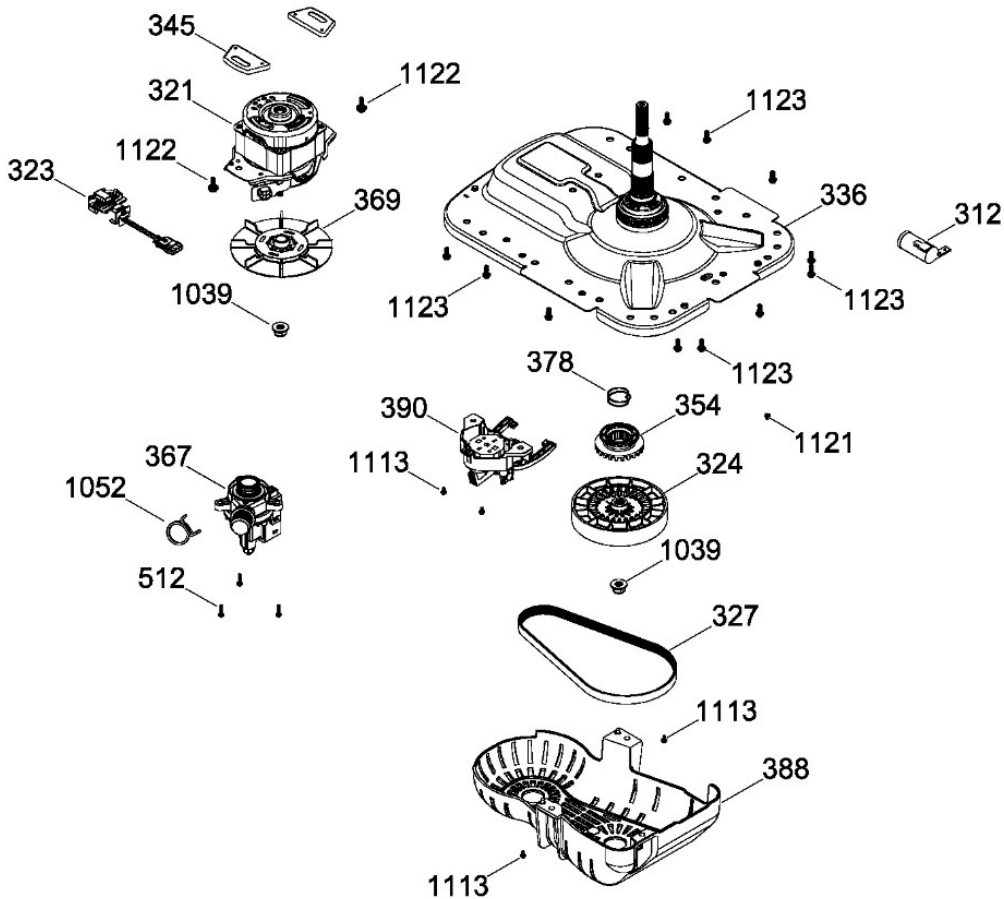

Lavadora Mabe LMH70201WBAB02

Lavadora Mabe LMH70201WBAB02

Lavadora Mabe LMH70201WBAB02

Guía	N.P.	Descripción
6	233D2095G001	ENSAMBLE TOMACORRIENTE
9	277B2275P001	GOMA TAPA
12	290D1232G001	VALVULA DE AGUA CUADRUPLE
20	233D2444G001	IML Y BEZEL ENSAMBLE
21	233D2257P001	COPETE
30	233D2053G002	ARNES PRINCIPAL
34	233D2309P001	SELLO COPETE
35	233D2308P002	PAPEL TERMOVOLT
39	323B4081G003	ENSAMBLE PERILLA
44	253C1196P001	PIN ALINEAMINETO
45	233D1368G001	MANGUERA
49	234D2296P002	PANEL POSTERIOR COPETE
56	233D2056G001	ARNES SEGURO TAPA
59	253C1303P001	CLIP CABLE
69	EMX1739P001R000	TARJETA CONTROL
78	233D2055G001	ARNES VALVULAS
93	233D2157G011	ENSAMBLEGABINETE
96	253C1245P001	PATA NIVELADORA
98	277B2259P001	BISEL BLOCAPUERTAS
99	233D2274P002	SEGURO TAPA
103	253C1257P002	AMORTIGUADOR Y SOPORTE IZQUIERDO
104	253C1258P001	AMORTIGUADOR Y SOPORTE DERECHO
106	253C1180P001	BUJE DERECHO
107	253C1180P002	BUJE IZQUIERDO
108	233D1956P001	CUBIERTA MANGUERA
111	253C1194G001	MANGUERA DRENADO ENSAMBLE
114	233D1995P003	CUBIERTA SUPERIOR
117	233D2050G003	TAPA VIDRIO ENSAMBLE

Lavadora Mabe LMH70201WBAB02

Guía	N.P.	Descripción
354	233D2193P001	EMBRAGUE
367	233D2106G002	BOMBA DE DRENADO ENSAMBLE
369	290D1164G001	POLEA MOTOR
378	228C2367P001	RESORTE CAMBIADOR
388	233D2519P002	CORREA CUBIERTA
390	233D2202G001	SISTEMA DE CAMBIO ENSAMBLE
464	323B2132P002	TORNILLO 8-18 BT
492	323B1346P004	TORNILLO
508	253C1302P001	TAPON BELLEZA
512	323B2575P001	TORNILLO VALVULA
515	253C1276P001	TORNILLO CUBIERTA
700	8911201P404	TORNILLO
1039	253C1234P001	TUERCA POLEA
1052	323B2665P002	ABRAZADERA
1104	8911201P341	TORNILLO 8-18 X 7/16 AB FENIX
1109	277B1126P001	TO 2RNILLO 8-16B FLP .525 S ZN
1113	323B2148P001	TORNILLO SOPORTE
1121	109B3403P052	TORNILLO
1122	323B2094P004	TORNILLO MOTOR
1123	323B2190P002	TORNILLO