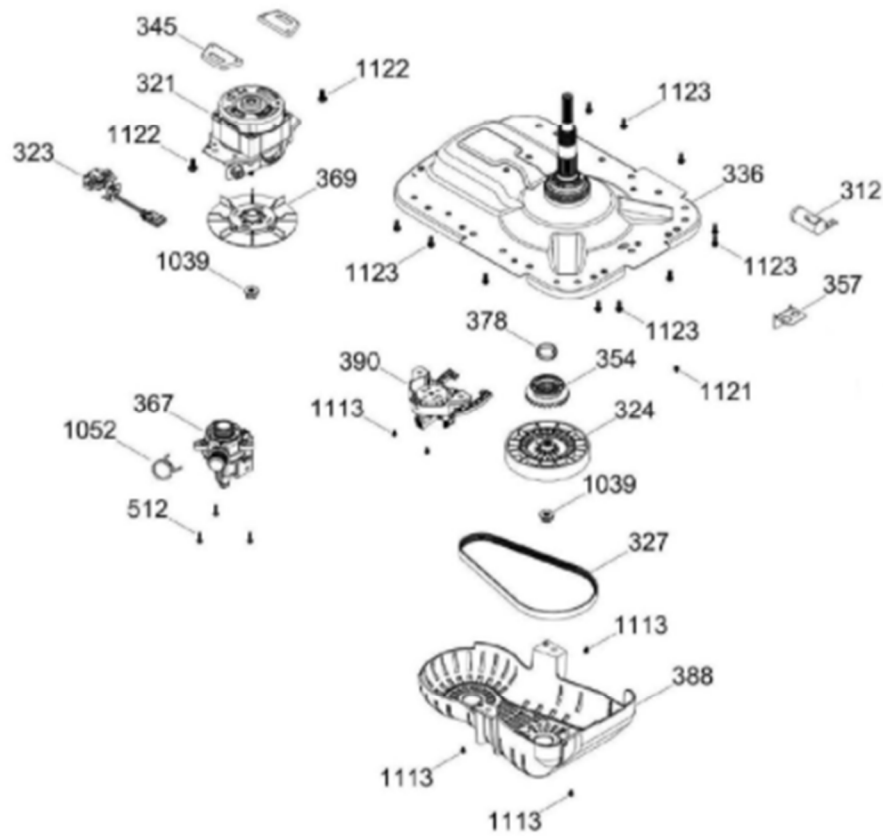

# LAVADORA LMH70201WBAB03

PARTES PARA TINA / TUB, BASKET & AGITATOR

LMH70201WBAB03

# LAVADORA LMH70201WBAB03

SISTEMA MOTRIZ / PUMP & DRIVE COMPONENTS

LMH70201WBAB03

# LAVADORA LMH70201WBAB03

Guía	Refacción	Descripción
6	WW01F01689	ENSAMBLE TOMACORRIENTE
9	WW01A00654	GOMA TAPA
12	WW01F01651	VALVULA DE AGUA CUADRUPLE
20	WW01L01618	IML Y BEZEL ENSAMBLE
21	WW01L01540	COPETE
25	WW01A00068	ABRAZADERA MANGUERA
30	WW01F02038	ARNES PRINCIPAL MEX
34	WW01L01549	SELLO COPETE
35	WW01L01668	PAPEL TERMOVOLT
39	WW01L01654	ENSAMBLE PERILLA
44	WW01A00641	PIN ALINEAMIENTO
45	WW01F01987	MANGUERA LLENADO ENSAMBLE
49	WW01L01624	PANEL POSTERIOR COPETE
56	WW01F01679	ARNES SEGURO TAPA
59	WW01A00651	CLIP CABLE
69	WW01F01829	TARJETA Y SOFTWARE
78	WW01F01676	ARNES VALVULAS
93	WW01L01529	GABINETE ENSAMBLE
96	WW01L01746	PATA NIVELADORA
96	WW01L01746	PATA NIVELADORA
98	WW01F01763	BISEL BLOCAPUERTAS
99	WW01L01660	SEGURO TAPA
103	WW01L01641	AMORTIGUADOR Y SOPORTE IZQUIERDO
104	WW01L01642	AMORTIGUADOR Y SOPORTE DERECHO
106	WW01L01628	BUJE DERECHO
107	WW01L01629	BUJE IZQUIERDO
108	WW01L01845	CUBRE MANGUERA
111	WW01F02057	ENS MANGUERA DRENADO
114	WW01L01507	CUBIERTA SUPERIOR
115	WW01F02031	ENS. CAJÓN DESPACHADOR
117	WW01L01521	TAPA VIDRIO ENSAMBLE
118	WW01A00749	REGADERA
120	WW01L01653	ENSAMBLE ACTUADOR
123	WW01A00652	TAPA SIFON
124	WW01A00649	SOPORTE CUBIERTA
125	WW01A00751	CLIP DESPACHADOR
127	WW01F01671	CAJA DISPENSADOR

# LAVADORA LMH70201WBAB03

Guía	Refacción	Descripción
1039	WW01A00644	TUERCA POLEA
1052	WW01A00094	ABRAZADERA
1104	WW01A00097	TORNILLO 8-18 X 7/16 AB FENIX
1109	WW01A00449	TO 2RNILLO 8-16B FLP .525 S ZN
1113	WW01A00082	TORNILLO SOPORTE
1121	WW01A00001	TORNILLO
1122	WW01A00657	TORNILLO MOTOR
1123	WW01A00084	TORNILLO