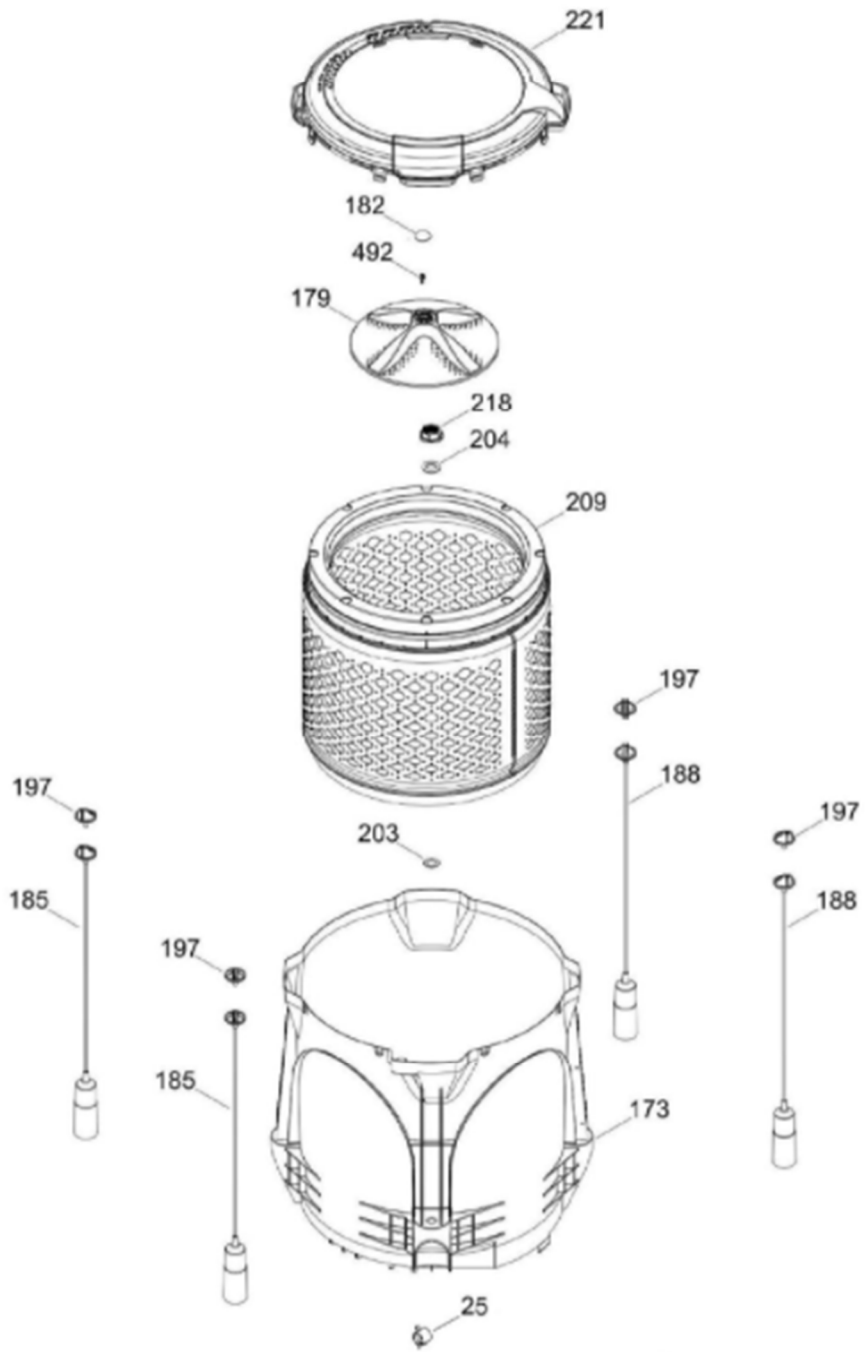

# LAVADORA LMH70201WBAB03

PARTES PARA TINA / TUB, BASKET & AGITATOR

LMH70201WBAB03

# LAVADORA LMH70201WBAB03

SISTEMA MOTRIZ / PUMP & DRIVE COMPONENTS

LMH70201WBAB03

# LAVADORA LMH70201WBAB03

Guía	Refacción	Descripción
6	WW01F01689	ENSAMBLE TOMACORRIENTE
9	WW01A00654	GOMA TAPA
12	WW01F01651	VALVULA DE AGUA CUADRUPLE
20	WW01L01618	IML Y BEZEL ENSAMBLE
21	WW01L01540	COPETE
25	WW01A00068	ABRAZADERA MANGUERA
30	WW01F02038	ARNES PRINCIPAL MEX
34	WW01L01549	SELLO COPETE
35	WW01L01668	PAPEL TERMOVOLT
39	WW01L01654	ENSAMBLE PERILLA
44	WW01A00641	PIN ALINEAMIENTO
45	WW01F01987	MANGUERA LLENADO ENSAMBLE
49	WW01L01624	PANEL POSTERIOR COPETE
56	WW01F01679	ARNES SEGURO TAPA
59	WW01A00651	CLIP CABLE
69	WW01F01829	TARJETA Y SOFTWARE
78	WW01F01676	ARNES VALVULAS
93	WW01L01529	GABINETE ENSAMBLE
96	WW01L01746	PATA NIVELADORA
96	WW01L01746	PATA NIVELADORA
98	WW01F01763	BISEL BLOCAPUERTAS
99	WW01L01660	SEGURO TAPA
103	WW01L01641	AMORTIGUADOR Y SOPORTE IZQUIERDO
104	WW01L01642	AMORTIGUADOR Y SOPORTE DERECHO
106	WW01L01628	BUJE DERECHO
107	WW01L01629	BUJE IZQUIERDO
108	WW01L01845	CUBRE MANGUERA
111	WW01F02057	ENS MANGUERA DRENADO
114	WW01L01507	CUBIERTA SUPERIOR
115	WW01F02031	ENS. CAJÓN DESPACHADOR
117	WW01L01521	TAPA VIDRIO ENSAMBLE
118	WW01A00749	REGADERA
120	WW01L01653	ENSAMBLE ACTUADOR
123	WW01A00652	TAPA SIFON
124	WW01A00649	SOPORTE CUBIERTA
125	WW01A00751	CLIP DESPACHADOR
127	WW01F01671	CAJA DISPENSADOR

# LAVADORA LMH70201WBAB03

Guía	Refacción	Descripción
1039	WW01A00644	TUERCA POLEA
1052	WW01A00094	ABRAZADERA
1104	WW01A00097	TORNILLO 8-18 X 7/16 AB FENIX
1109	WW01A00449	TO 2RNILLO 8-16B FLP .525 S ZN
1113	WW01A00082	TORNILLO SOPORTE
1121	WW01A00001	TORNILLO
1122	WW01A00657	TORNILLO MOTOR
1123	WW01A00084	TORNILLO