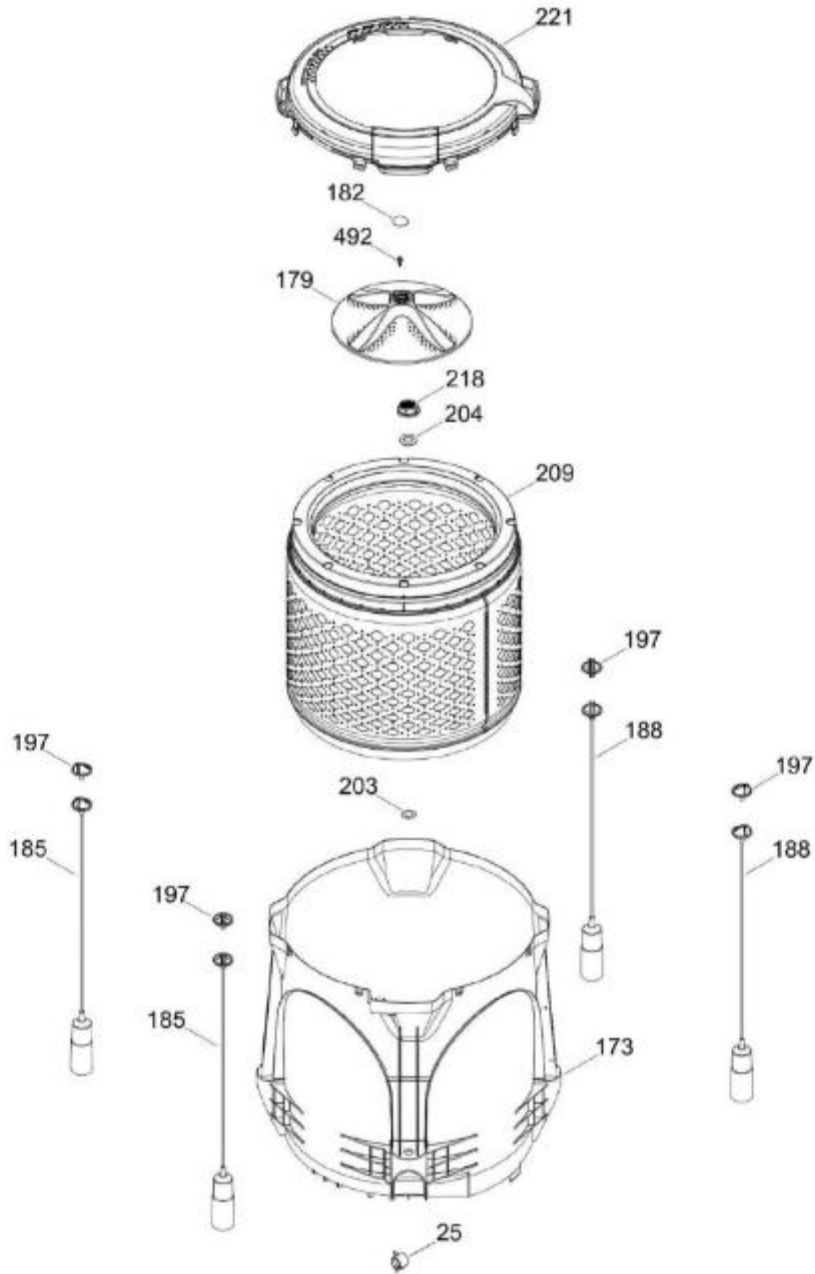

# LAVADORA LMH70201WBAB04

PARTES PARA TINA / TUB, BASKET & AGITATOR

LMH70201WBAB04

# LAVADORA LMH70201WBAB04

Guía	Refacción	Descripción
6	WW01F01689	ENSAMBLE TOMACORRIENTE
9	WW01A00654	GOMA TAPA
12	WW01F01651	VALVULA DE AGUA CUADRUPLE
20	WW01L01862	IML AND BEZEL ASM
21	WW01L01540	COPETE
25	WW01A00068	ABRAZADERA MANGUERA
30	WW01F02038	ARNES PRINCIPAL MEX
34	WW01L01549	SELLO COPETE
35	WW01L01668	PAPEL TERMOVOLT
39	WW01L01654	ENSAMBLE PERILLA
44	WW01A00641	PIN ALINEAMIENTO
45	WW01F01987	MANGUERA LLENADO ENSAMBLE
49	WW01L01624	PANEL POSTERIOR COPETE
56	WW01F01679	ARNES SEGURO TAPA
59	WW01A00651	CLIP CABLE
69	WW01A00771	PERSONALIZACION DE TARJETA
78	WW01F01676	ARNES VALVULAS
93	WW01L01529	GABINETE ENSAMBLE
96	WW01L01746	PATA NIVELADORA
98	WW01F01763	BISEL BLOCAPUERTAS
99	WW01L01660	SEGURO TAPA
103	WW01L01641	AMORTIGUADOR Y SOPORTE IZQUIERDO
104	WW01L01642	AMORTIGUADOR Y SOPORTE DERECHO
106	WW01L01628	BUJE DERECHO
107	WW01L01629	BUJE IZQUIERDO
108	WW01L01845	CUBRE MANGUERA
111	WW01F02057	ENS MANGUERA DRENADO
114	WW01L01507	CUBIERTA SUPERIOR
117	WW01L01521	TAPA VIDRIO ENSAMBLE
118	WW01A00749	REGADERA
120	WW01L01653	ENSAMBLE ACTUADOR
123	WW01A00652	TAPA SIFON
124	WW01A00649	SOPORTE CUBIERTA
125	WW01A00751	CLIP DESPACHADOR
127	WW01F01671	CAJA DISPENSADOR

## LAVADORA LMH70201WBAB04

Guía	Refacción	Descripción
700	WW01A00582	TORNILLO
1039	WW01A00644	TUERCA POLEA
1052	WW01A00094	ABRAZADERA
1104	WW01A00097	TORNILLO 8-18 X 7/16 AB FENIX
1109	WW01A00449	TO 2RNILLO 8-16B FLP .525 S ZN
1113	WW01A00082	TORNILLO SOPORTE
1121	WW01A00001	TORNILLO
1122	WW01A00657	TORNILLO MOTOR
1123	WW01A00084	TORNILLO