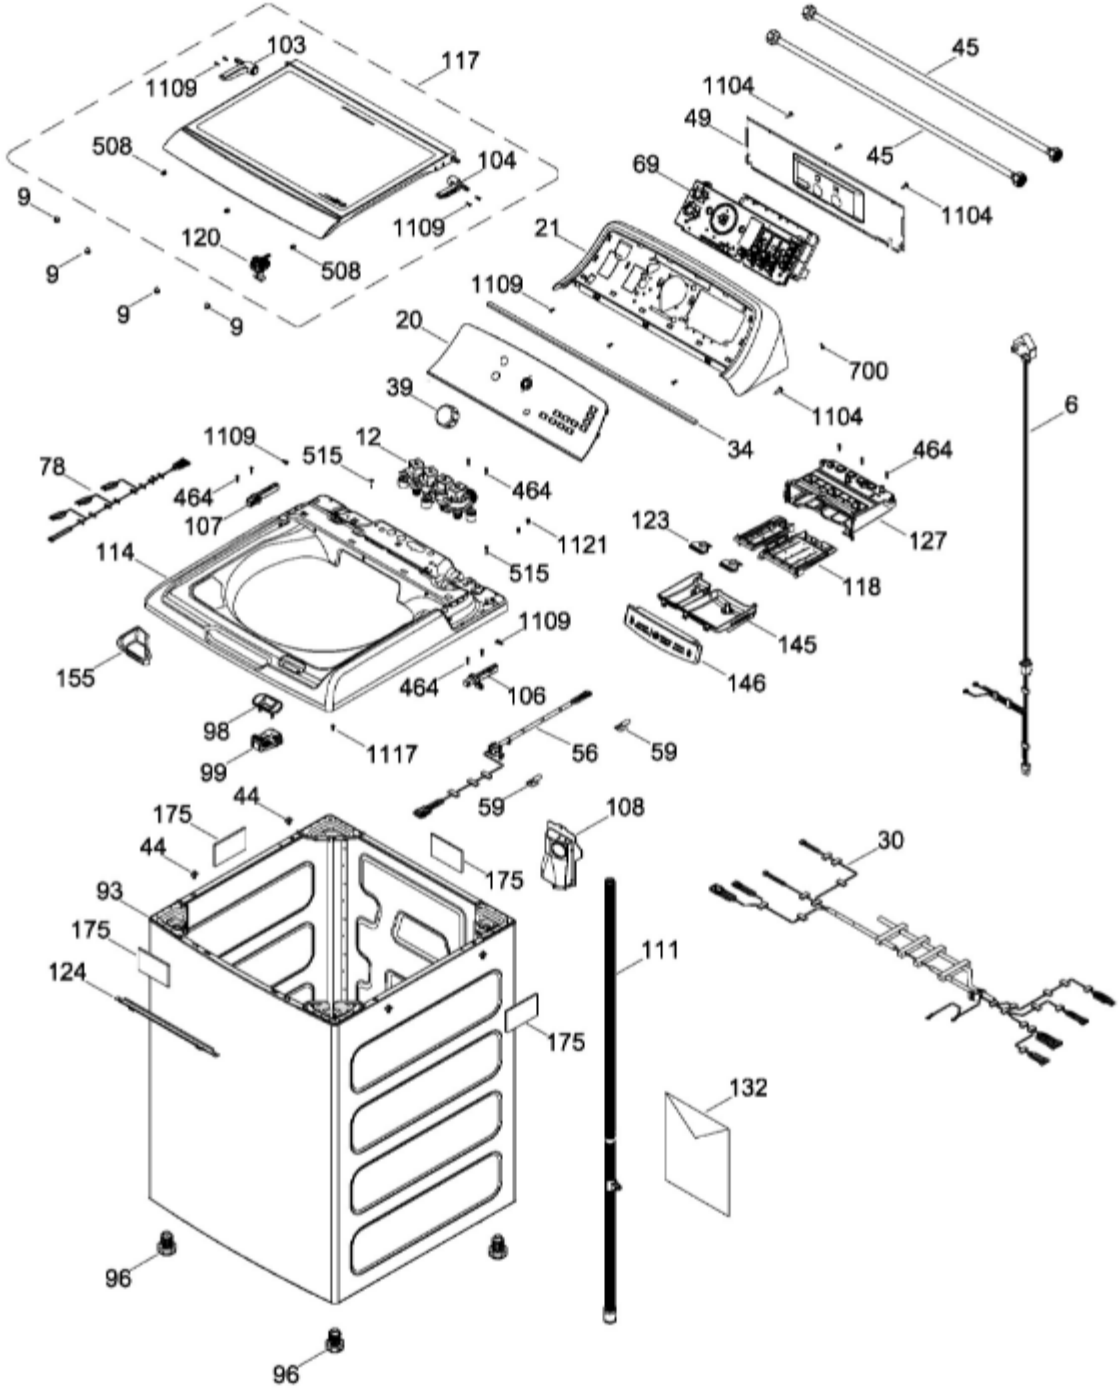

LAVADORA LMH70201WBBU00

COPETE / BACKSPLASH
 GABINETE Y CUBIERTA / CABINET & COVER

LMH70201WBBU00

LAVADORA LMH70201WBBU00

PARTES PARA TINA / TUB, BASKET & AGITATOR

LMH70201WBBU00

Distribuidor Autorizado

SurteRápido.com

Venta de Refacciones
Electrodomesticas

LAVADORA LMH70201WBBU00

SISTEMA MOTRIZ / PUMP & DRIVE COMPONENTS

LMH70201WBBU00

LAVADORA LMH70201WBBU00

Guía	Refacción	Descripción
6	WW01F01715	CABLE TOMACORRIENTE ENSAMBLE
9	WW01A00654	GOMA TAPA
12	WW01F01772	VALVULA CUADRUPLE
20	WW01L01620	IML Y BEZEL ENSAMBLE
21	WW01L01540	COPETE
30	WW01F01674	ARNES PRINCIPAL
34	WW01L01549	SELLO COPETE
39	WW01L01654	ENSAMBLE PERILLA
44	WW01A00641	PIN ALINEAMIENTO
45	WW01F00597	MANGUERA
45	WW01F01987	MANGUERA
49	WW01L01624	PANEL POSTERIOR COPETE
56	WW01F01679	ARNES SEGURO TAPA
59	WW01A00651	CLIP CABLE
69	WW01F01830	TARJETA Y SOFTWARE
78	WW01F01676	ARNES VALVULAS
93	WW01L01532	ENSAMBLE GABINETE
96	WW01F01749	PATA NIVELADORA
96	WW01L01746	PATA NIVELADORA
96	WW01L01746	PATA NIVELADORA
98	WW01F01763	BISEL BLOCAPUERTAS
99	WW01L01544	BLOQUEA PUERTAS
103	WW01L01641	AMORTIGUADOR Y SOPORTE IZQUIERDO
104	WW01L01642	AMORTIGUADOR Y SOPORTE DERECHO
106	WW01L01628	BUJE DERECHO
107	WW01L01629	BUJE IZQUIERDO
108	WW01L01506	CUBIERTA MANGUERA
108	WW01L01506	CUBIERTA MANGUERA
111	WW01F01743	MANGUERA DRENADO ENSAMBLE
114	WW01L01507	CUBIERTA SUPERIOR
117	WW01L01521	TAPA VIDRIO ENSAMBLE
118	WW01F01673	REGADERA
118	WW01F01673	REGADERA
118	WW01F01673	REGADERA
118	WW01A00749	REGADERA