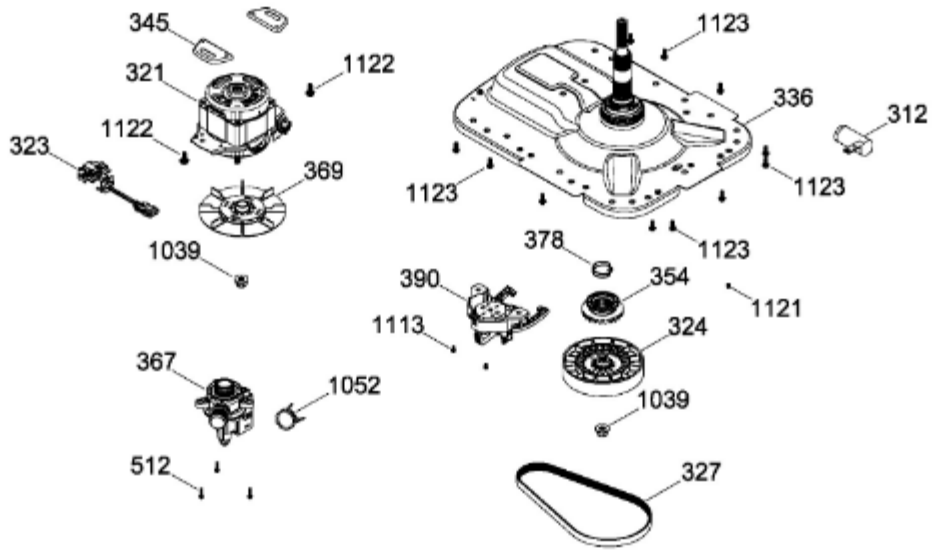

LAVADORA LMH70201WBBU00

COPETE / BACKSPLASH
 GABINETE Y CUBIERTA / CABINET & COVER

LMH70201WBBU00

LAVADORA LMH70201WBBU00

PARTES PARA TINA / TUB, BASKET & AGITATOR

LMH70201WBBU00

Distribuidor Autorizado

SurteRápido.com

Venta de Refacciones
Electrodomesticas

LAVADORA LMH70201WBBU00

SISTEMA MOTRIZ / PUMP & DRIVE COMPONENTS

LMH70201WBBU00

LAVADORA LMH70201WBBU00

Guía	Refacción	Descripción
6	WW01F01715	CABLE TOMACORRIENTE ENSAMBLE
9	WW01A00654	GOMA TAPA
12	WW01F01772	VALVULA CUADRUPLE
20	WW01L01620	IML Y BEZEL ENSAMBLE
21	WW01L01540	COPETE
30	WW01F01674	ARNES PRINCIPAL
34	WW01L01549	SELLO COPETE
39	WW01L01654	ENSAMBLE PERILLA
44	WW01A00641	PIN ALINEAMIENTO
45	WW01F00597	MANGUERA
45	WW01F01987	MANGUERA
49	WW01L01624	PANEL POSTERIOR COPETE
56	WW01F01679	ARNES SEGURO TAPA
59	WW01A00651	CLIP CABLE
69	WW01F01830	TARJETA Y SOFTWARE
78	WW01F01676	ARNES VALVULAS
93	WW01L01532	ENSAMBLE GABINETE
96	WW01F01749	PATA NIVELADORA
96	WW01L01746	PATA NIVELADORA
96	WW01L01746	PATA NIVELADORA
98	WW01F01763	BISEL BLOCAPUERTAS
99	WW01L01544	BLOQUEA PUERTAS
103	WW01L01641	AMORTIGUADOR Y SOPORTE IZQUIERDO
104	WW01L01642	AMORTIGUADOR Y SOPORTE DERECHO
106	WW01L01628	BUJE DERECHO
107	WW01L01629	BUJE IZQUIERDO
108	WW01L01506	CUBIERTA MANGUERA
108	WW01L01506	CUBIERTA MANGUERA
111	WW01F01743	MANGUERA DRENADO ENSAMBLE
114	WW01L01507	CUBIERTA SUPERIOR
117	WW01L01521	TAPA VIDRIO ENSAMBLE
118	WW01F01673	REGADERA
118	WW01F01673	REGADERA
118	WW01F01673	REGADERA
118	WW01A00749	REGADERA