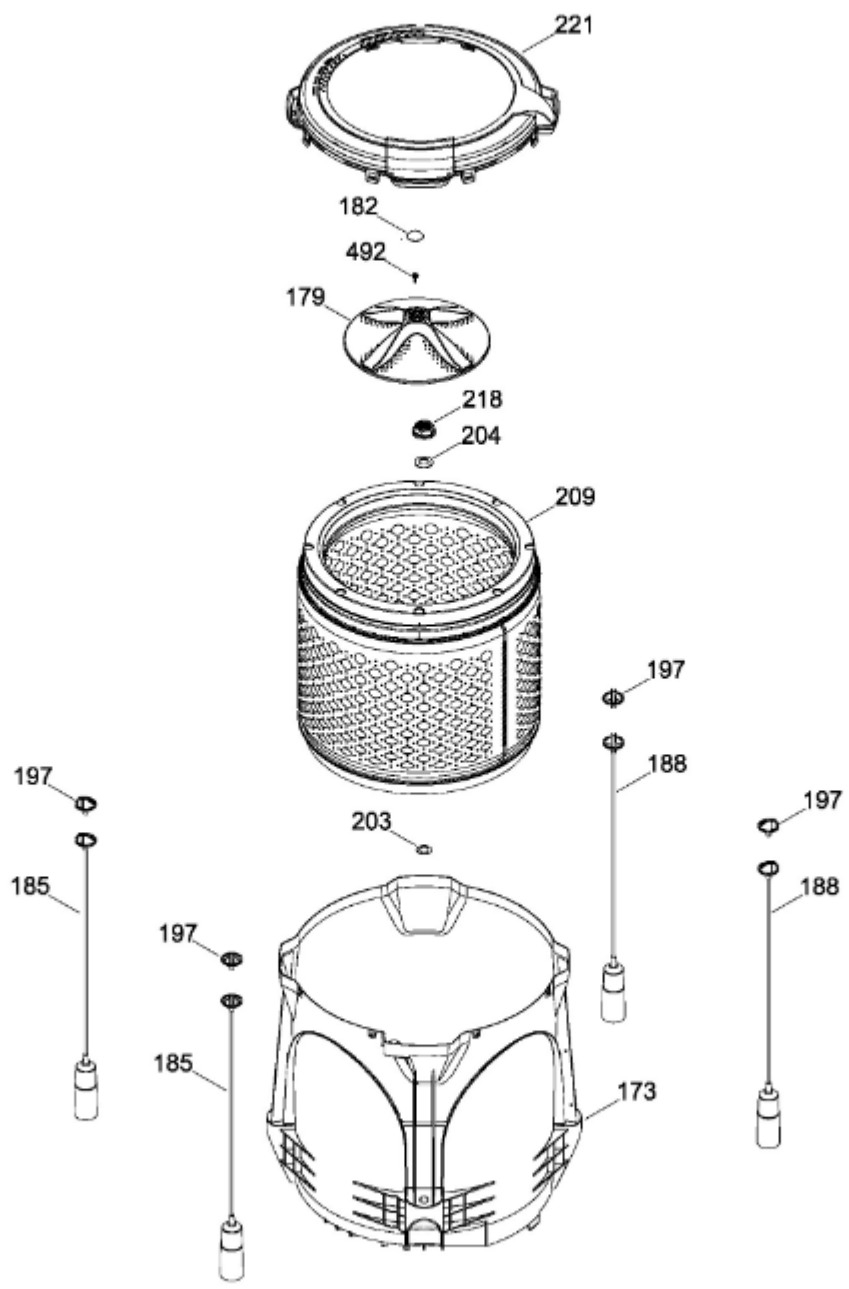

LAVADORA LMH70201WBBU00

COPETE / BACKSPLASH
 GABINETE Y CUBIERTA / CABINET & COVER

LMH70201WBBU00

LAVADORA LMH70201WBBU00

PARTES PARA TINA / TUB, BASKET & AGITATOR

LMH70201WBBU00

Distribuidor Autorizado

SurteRápido.com

Venta de Refacciones
Electrodomesticas

LAVADORA LMH70201WBBU00

SISTEMA MOTRIZ / PUMP & DRIVE COMPONENTS

LMH70201WBBU00

LAVADORA LMH70201WBBU00

Guía	Refacción	Descripción
6	WW01F01715	CABLE TOMACORRIENTE ENSAMBLE
9	WW01A00654	GOMA TAPA
12	WW01F01772	VALVULA CUADRUPLE
20	WW01L01620	IML Y BEZEL ENSAMBLE
21	WW01L01540	COPETE
30	WW01F01674	ARNES PRINCIPAL
34	WW01L01549	SELLO COPETE
39	WW01L01654	ENSAMBLE PERILLA
44	WW01A00641	PIN ALINEAMIENTO
45	WW01F00597	MANGUERA
45	WW01F01987	MANGUERA
49	WW01L01624	PANEL POSTERIOR COPETE
56	WW01F01679	ARNES SEGURO TAPA
59	WW01A00651	CLIP CABLE
69	WW01F01830	TARJETA Y SOFTWARE
78	WW01F01676	ARNES VALVULAS
93	WW01L01532	ENSAMBLE GABINETE
96	WW01F01749	PATA NIVELADORA
96	WW01L01746	PATA NIVELADORA
96	WW01L01746	PATA NIVELADORA
98	WW01F01763	BISEL BLOCAPUERTAS
99	WW01L01544	BLOQUEA PUERTAS
103	WW01L01641	AMORTIGUADOR Y SOPORTE IZQUIERDO
104	WW01L01642	AMORTIGUADOR Y SOPORTE DERECHO
106	WW01L01628	BUJE DERECHO
107	WW01L01629	BUJE IZQUIERDO
108	WW01L01506	CUBIERTA MANGUERA
108	WW01L01506	CUBIERTA MANGUERA
111	WW01F01743	MANGUERA DRENADO ENSAMBLE
114	WW01L01507	CUBIERTA SUPERIOR
117	WW01L01521	TAPA VIDRIO ENSAMBLE
118	WW01F01673	REGADERA
118	WW01F01673	REGADERA
118	WW01F01673	REGADERA
118	WW01A00749	REGADERA