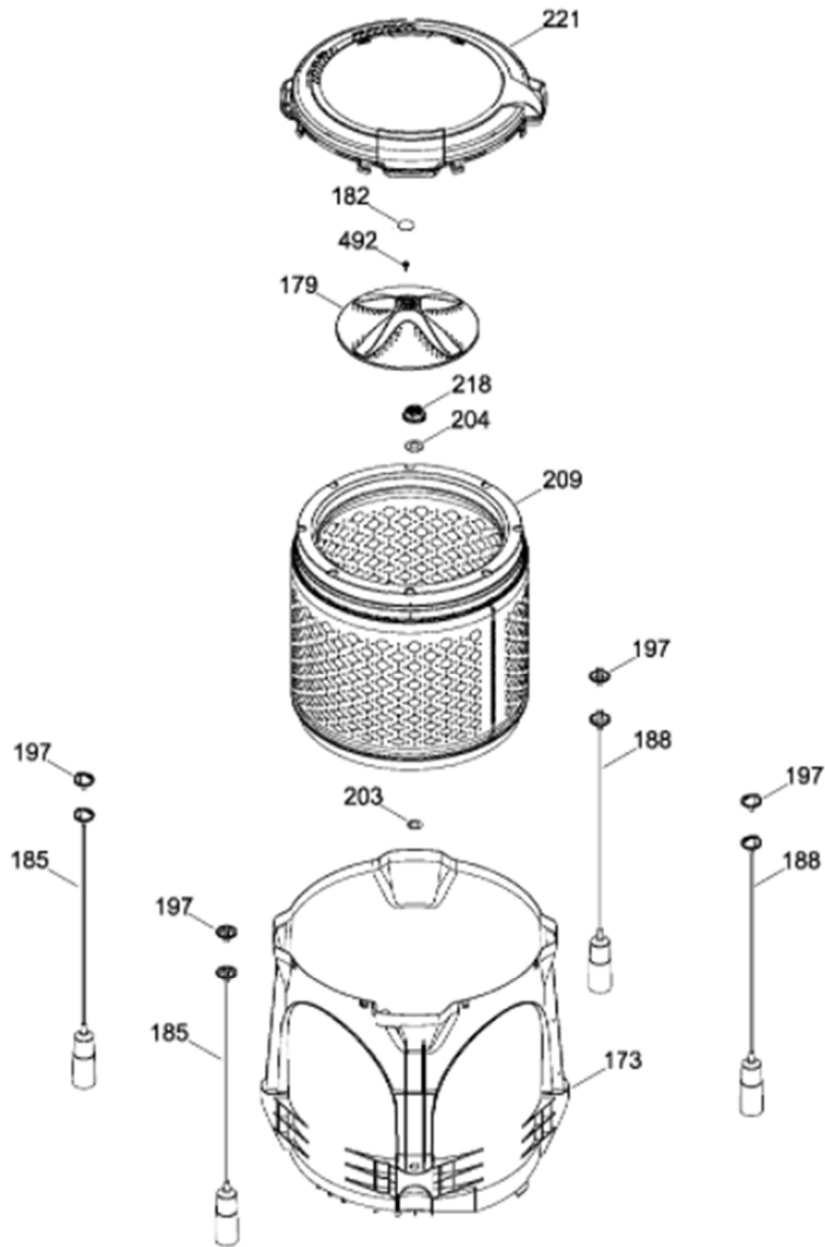

LAVADORA LMH70201WBCS00

PARTES PARA TINA / TUB, BASKET & AGITATOR

LMH70201WBCS00

LAVADORA LMH70201WBCS00

SISTEMA MOTRIZ / PUMP & DRIVE COMPONENTS

LMH70201WBCS00

LAVADORA LMH70201WBCS00

Guía	Refacción	Descripción
6	WW01F01716	CABLE TOMACORRIENTE ENSAMBLE
9	WW01A00654	GOMA TAPA
12	WW01F01772	VALVULA CUADRUPLE
20	WW01L01620	IML Y BEZEL ENSAMBLE
21	WW01L01540	COPETE
30	WW01F01674	ARNES PRINCIPAL
34	WW01L01549	SELLO COPETE
39	WW01L01654	ENSAMBLE PERILLA
44	WW01A00641	PIN ALINEAMIENTO
45	WW01F00597	MANGUERA
45	WW01F01987	MANGUERA
49	WW01L01624	PANEL POSTERIOR COPETE
56	WW01F01679	ARNES SEGURO TAPA
59	WW01A00651	CLIP CABLE
69	WW01F01831	TARJETA Y SOFTWARE
78	WW01F01676	ARNES VALVULAS
93	WW01L01532	ENSAMBLEGABINETE
96	WW01F01749	PATA NIVELADORA
96	WW01L01746	PATA NIVELADORA
96	WW01L01746	PATA NIVELADORA
96	WW01L01746	PATA NIVELADORA
98	WW01F01763	BISEL BLOCAPUERTAS
99	WW01L01544	BLOQUEA PUERTAS
103	WW01L01641	AMORTIGUADOR Y SOPORTE IZQUIERDO
104	WW01L01642	AMORTIGUADOR Y SOPORTE DERECHO
106	WW01L01628	BUJE DERECHO
107	WW01L01629	BUJE IZQUIERDO
108	WW01L01506	CUBIERTA MANGUERA
108	WW01L01506	CUBIERTA MANGUERA
111	WW01F01743	MANGUERA DRENADO ENSAMBLE
114	WW01L01507	CUBIERTA SUPERIOR
117	WW01L01521	TAPA VIDRIO ENSAMBLE
118	WW01F01673	REGADERA
118	WW01F01673	REGADERA
118	WW01F01673	REGADERA
118	WW01A00749	REGADERA
120	WW01L01653	ENSAMBLE ACTUADOR