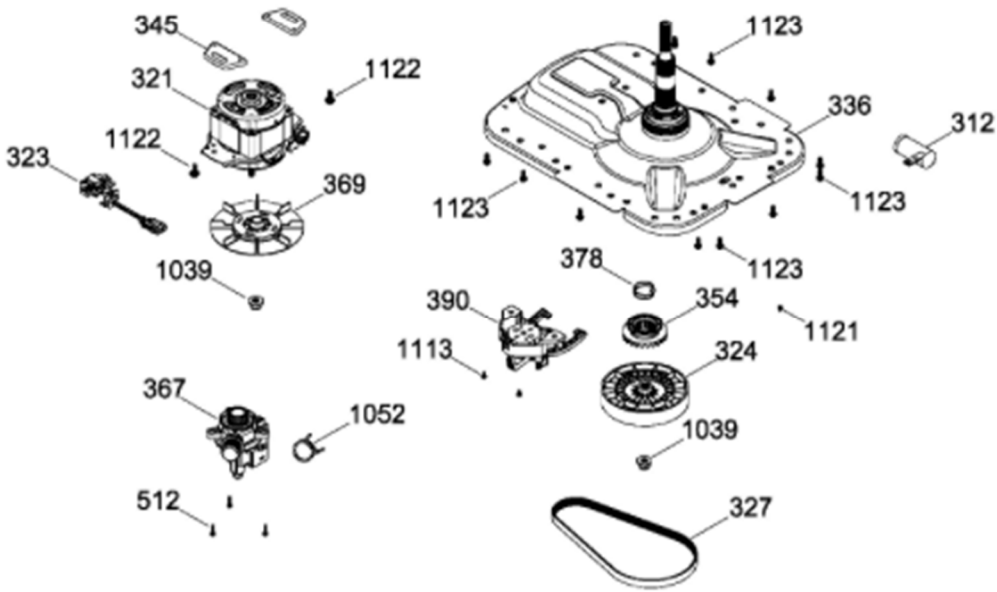

LAVADORA LMH70201WBCS00

PARTES PARA TINA / TUB, BASKET & AGITATOR

LMH70201WBCS00

LAVADORA LMH70201WBCS00

SISTEMA MOTRIZ / PUMP & DRIVE COMPONENTS

LMH70201WBCS00

LAVADORA LMH70201WBCS00

Guía	Refacción	Descripción
6	WW01F01716	CABLE TOMACORRIENTE ENSAMBLE
9	WW01A00654	GOMA TAPA
12	WW01F01772	VALVULA CUADRUPLE
20	WW01L01620	IML Y BEZEL ENSAMBLE
21	WW01L01540	COPETE
30	WW01F01674	ARNES PRINCIPAL
34	WW01L01549	SELLO COPETE
39	WW01L01654	ENSAMBLE PERILLA
44	WW01A00641	PIN ALINEAMIENTO
45	WW01F00597	MANGUERA
45	WW01F01987	MANGUERA
49	WW01L01624	PANEL POSTERIOR COPETE
56	WW01F01679	ARNES SEGURO TAPA
59	WW01A00651	CLIP CABLE
69	WW01F01831	TARJETA Y SOFTWARE
78	WW01F01676	ARNES VALVULAS
93	WW01L01532	ENSAMBLEGABINETE
96	WW01F01749	PATA NIVELADORA
96	WW01L01746	PATA NIVELADORA
96	WW01L01746	PATA NIVELADORA
96	WW01L01746	PATA NIVELADORA
98	WW01F01763	BISEL BLOCAPUERTAS
99	WW01L01544	BLOQUEA PUERTAS
103	WW01L01641	AMORTIGUADOR Y SOPORTE IZQUIERDO
104	WW01L01642	AMORTIGUADOR Y SOPORTE DERECHO
106	WW01L01628	BUJE DERECHO
107	WW01L01629	BUJE IZQUIERDO
108	WW01L01506	CUBIERTA MANGUERA
108	WW01L01506	CUBIERTA MANGUERA
111	WW01F01743	MANGUERA DRENADO ENSAMBLE
114	WW01L01507	CUBIERTA SUPERIOR
117	WW01L01521	TAPA VIDRIO ENSAMBLE
118	WW01F01673	REGADERA
118	WW01F01673	REGADERA
118	WW01F01673	REGADERA
118	WW01A00749	REGADERA
120	WW01L01653	ENSAMBLE ACTUADOR

LAVADORA LMH70201WBCS00

Guía	Refacción	Descripción
378	WW01A00053	RESORTE CAMBIADOR
390	WW02F00672	SISTEMA DE CAMBIO ENSAMBLE
464	WW01A00659	TORNILLO 8-18 BT
492	WW01A00064	TORNILLO
508	WW01A00650	TAPON BELLEZA
512	WW01A00330	TORNILLO VALVULA
515	WW01A00660	TORNILLO CUBIERTA
700	WW01A00582	TORNILLO
1039	WW01A00644	TUERCA POLEA
1052	WW01A00094	ABRAZADERA
1104	WW01A00097	TORNILLO 8-18 X 7/16 AB FENIX
1109	WW01A00449	TO 2RNILLO 8-16B FLP .525 S ZN
1113	WW01A00082	TORNILLO SOPORTE
1117	WW01A00452	TORNILLO
1121	WW01A00001	TORNILLO
1122	WW01A00657	TORNILLO MOTOR
1123	WW01A00084	TORNILLO