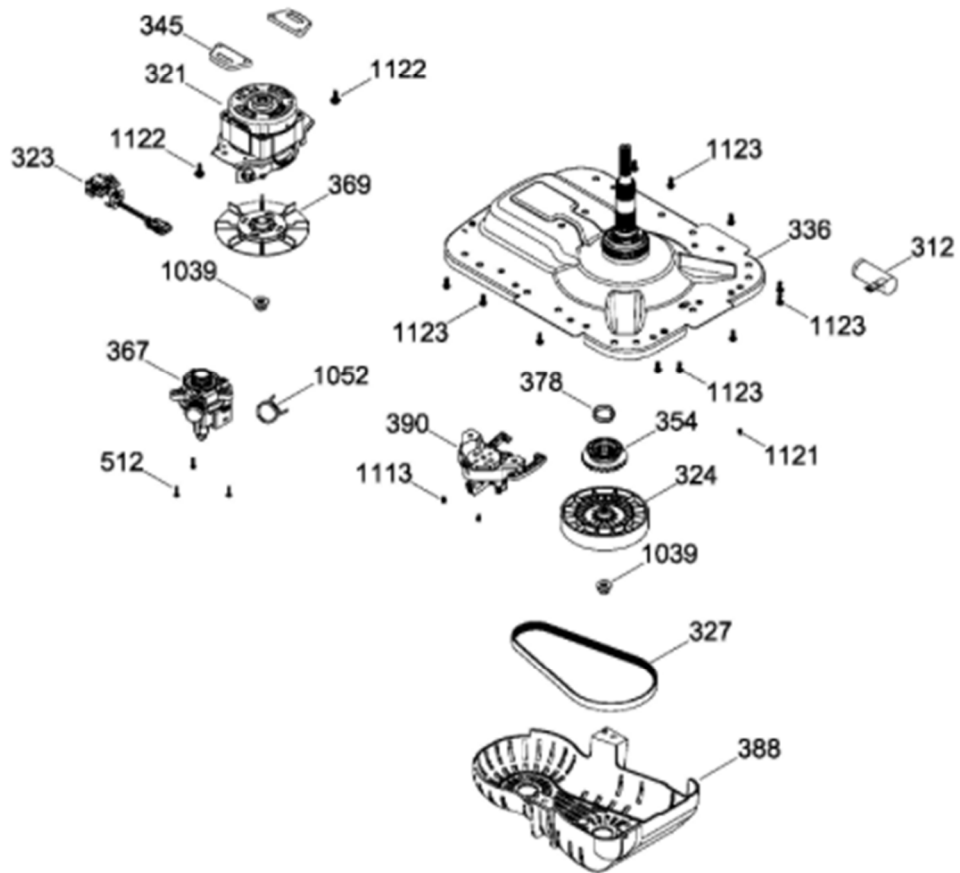

LAVADORA LMH70201WBCS01

PARTES PARA TINA / TUB, BASKET & AGITATOR

LMH70201WBCS01

LAVADORA LMH70201WBCS01

SISTEMA MOTRIZ / PUMP & DRIVE COMPONENTS

LMH70201WBCS01

LAVADORA LMH70201WBCS01

Guía	Refacción	Descripción
6	WW01F01716	CABLE TOMACORRIENTE ENSAMBLE
9	WW01A00654	GOMA TAPA
12	WW01F01772	VALVULA CUADRUPLE
20	WW01L01620	IML Y BEZEL ENSAMBLE
21	WW01L01540	COPETE
30	WW01F01866	ARNES PRINCIPAL
30	WW01F02022	ARNES PRINCIPAL
30	WW01A00755	ARNES PRINCIPAL
34	WW01L01549	SELLO COPETE
35	WW01L01668	PAPEL TERMOVOLT
39	WW01L01654	ENSAMBLE PERILLA
44	WW01A00641	PIN ALINEAMIENTO
45	WW01F00599	MANGUERA
45	WW01F01986	MANGUERA
49	WW01L01624	PANEL POSTERIOR COPETE
56	WW01F01679	ARNES SEGURO TAPA
59	WW01A00651	CLIP CABLE
69	WW01F01831	TARJETA Y SOFTWARE
78	WW01F01676	ARNES VALVULAS
93	WW01L01532	ENSAMBLEGABINETE
96	WW01F01749	PATA NIVELADORA
96	WW01L01746	PATA NIVELADORA
96	WW01L01746	PATA NIVELADORA
96	WW01L01746	PATA NIVELADORA
98	WW01F01763	BISEL BLOCAPUERTAS
99	WW01L01544	BLOQUEA PUERTAS
103	WW01L01641	AMORTIGUADOR Y SOPORTE IZQUIERDO
104	WW01L01642	AMORTIGUADOR Y SOPORTE DERECHO
106	WW01L01628	BUJE DERECHO
107	WW01L01629	BUJE IZQUIERDO
108	WW01L01506	CUBIERTA MANGUERA
108	WW01L01506	CUBIERTA MANGUERA
111	WW01F01743	MANGUERA DRENADO ENSAMBLE
114	WW01L01507	CUBIERTA SUPERIOR
117	WW01L01521	TAPA VIDRIO ENSAMBLE
118	WW01F01673	REGADERA
118	WW01F01673	REGADERA

LAVADORA LMH70201WBCS01

Guía	Refacción	Descripción
388	WW01L01663	CORREA CUBIERTA
390	WW02F00672	SISTEMA DE CAMBIO ENSAMBLE
464	WW01A00659	TORNILLO 8-18 BT
492	WW01A00064	TORNILLO
508	WW01A00650	TAPON BELLEZA
512	WW01A00330	TORNILLO VALVULA
515	WW01A00660	TORNILLO CUBIERTA
700	WW01A00582	TORNILLO
1039	WW01A00644	TUERCA POLEA
1052	WW01A00094	ABRAZADERA
1104	WW01A00097	TORNILLO 8-18 X 7/16 AB FENIX
1109	WW01A00449	TO 2RNILLO 8-16B FLP .525 S ZN
1113	WW01A00082	TORNILLO SOPORTE
1121	WW01A00001	TORNILLO
1122	WW01A00657	TORNILLO MOTOR
1123	WW01A00084	TORNILLO