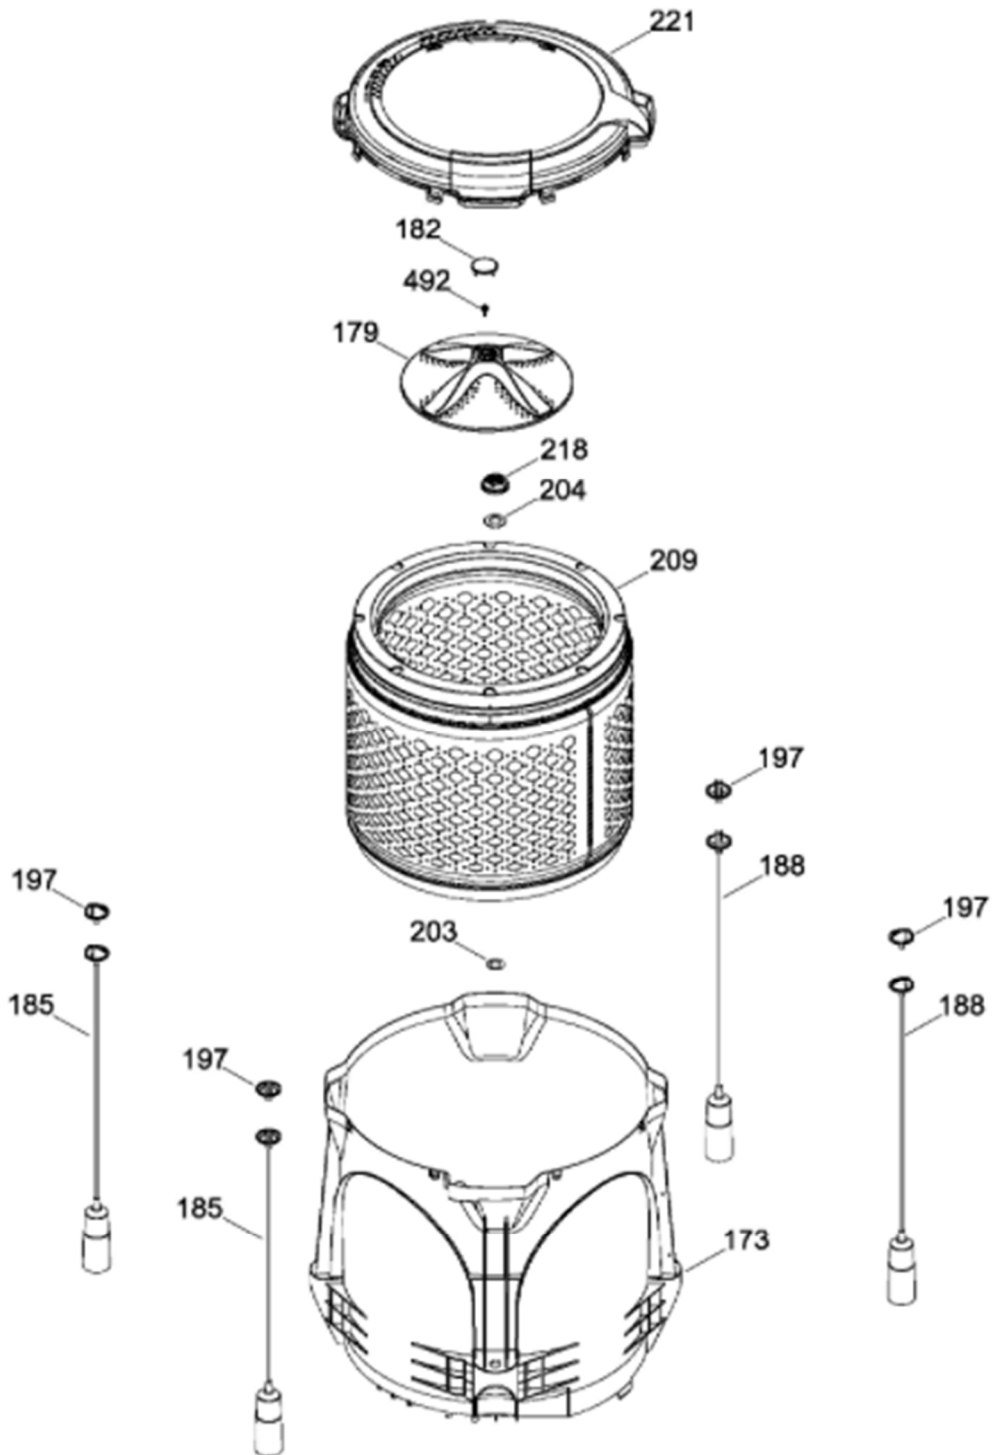

LAVADORA LMH70201WBCU01

COPETE / BACKSPLASH
GABINETE Y CUBIERTA / CABINET & COVER

LMH70201WBCU01

LAVADORA LMH70201WBCU01

PARTES PARA TINA / TUB, BASKET & AGITATOR

LMH70201WBCU01

LAVADORA LMH70201WBCU01

SISTEMA MOTRIZ / PUMP & DRIVE COMPONENTS

LMH70201WBCU01

LAVADORA LMH70201WBCU01

Guía	Refacción	Descripción
6	WW01F01715	CABLE TOMACORRIENTE ENSAMBLE
9	WW01A00654	GOMA TAPA
12	WW01F01772	VALVULA CUADRUPLE
20	WW01L01620	IML Y BEZEL ENSAMBLE
21	WW01L01540	COPETE
30	WW01F01866	ARNES PRINCIPAL
30	WW01F02022	ARNES PRINCIPAL
30	WW01A00755	ARNES PRINCIPAL
34	WW01L01549	SELLO COPETE
35	WW01L01668	PAPEL TERMOVOLT
39	WW01L01654	ENSAMBLE PERILLA
44	WW01A00641	PIN ALINEAMIENTO
45	WW01F00599	MANGUERA
45	WW01F01986	MANGUERA
49	WW01L01624	PANEL POSTERIOR COPETE
56	WW01F01679	ARNES SEGURO TAPA
59	WW01A00651	CLIP CABLE
69	WW01F01831	TARJETA Y SOFTWARE
78	WW01F01676	ARNES VALVULAS
93	WW01L01532	ENSAMBLEGABINETE
96	WW01F01749	PATA NIVELADORA
96	WW01L01746	PATA NIVELADORA
96	WW01L01746	PATA NIVELADORA
96	WW01L01746	PATA NIVELADORA
98	WW01F01763	BISEL BLOCAPUERTAS
99	WW01L01544	BLOQUEA PUERTAS
103	WW01L01641	AMORTIGUADOR Y SOPORTE IZQUIERDO
104	WW01L01642	AMORTIGUADOR Y SOPORTE DERECHO
106	WW01L01628	BUJE DERECHO
107	WW01L01629	BUJE IZQUIERDO
108	WW01L01506	CUBIERTA MANGUERA
108	WW01L01506	CUBIERTA MANGUERA
111	WW01F01743	MANGUERA DRENADO ENSAMBLE
114	WW01L01507	CUBIERTA SUPERIOR
117	WW01L01521	TAPA VIDRIO ENSAMBLE
118	WW01F01673	REGADERA
118	WW01F01673	REGADERA