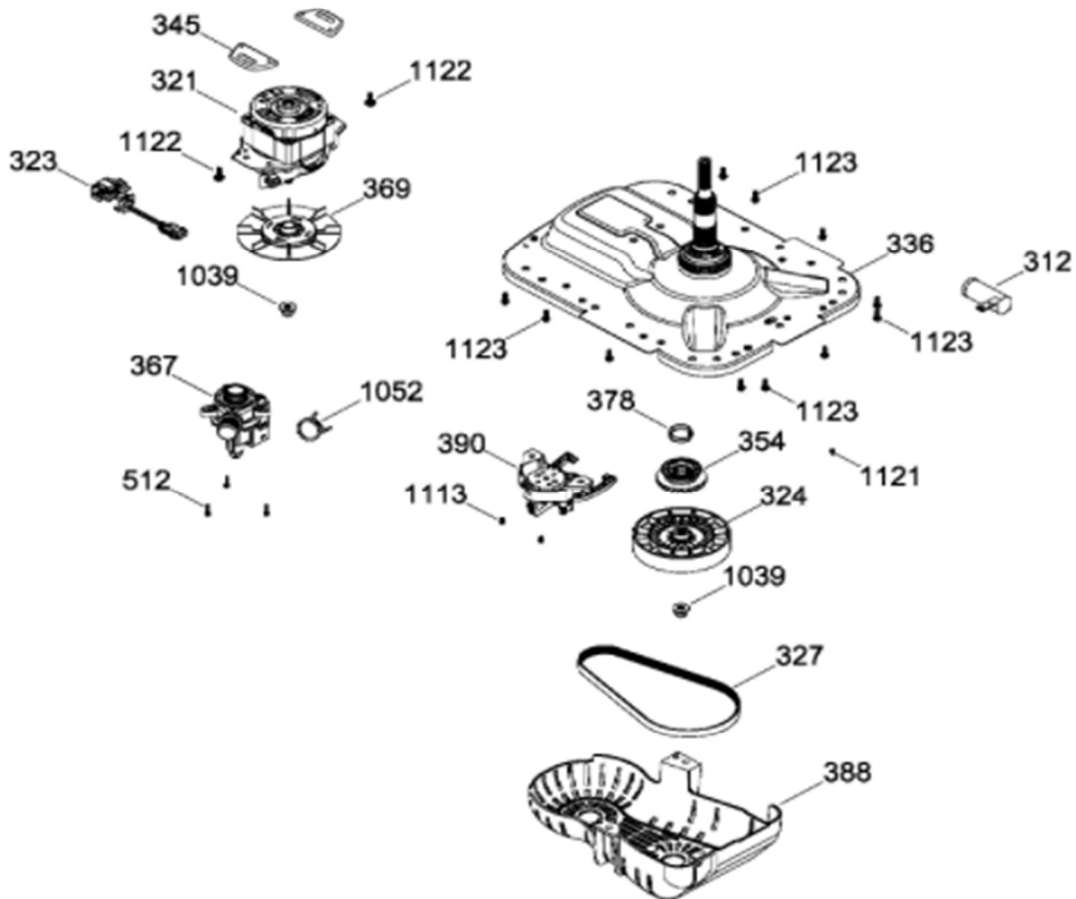

LAVADORA LMH70201WBCU01

COPETE / BACKSPLASH
GABINETE Y CUBIERTA / CABINET & COVER

LMH70201WBCU01

LAVADORA LMH70201WBCU01

PARTES PARA TINA / TUB, BASKET & AGITATOR

LMH70201WBCU01

LAVADORA LMH70201WBCU01

SISTEMA MOTRIZ / PUMP & DRIVE COMPONENTS

LMH70201WBCU01

LAVADORA LMH70201WBCU01

Guía	Refacción	Descripción
6	WW01F01715	CABLE TOMACORRIENTE ENSAMBLE
9	WW01A00654	GOMA TAPA
12	WW01F01772	VALVULA CUADRUPLE
20	WW01L01620	IML Y BEZEL ENSAMBLE
21	WW01L01540	COPETE
30	WW01F01866	ARNES PRINCIPAL
30	WW01F02022	ARNES PRINCIPAL
30	WW01A00755	ARNES PRINCIPAL
34	WW01L01549	SELLO COPETE
35	WW01L01668	PAPEL TERMOVOLT
39	WW01L01654	ENSAMBLE PERILLA
44	WW01A00641	PIN ALINEAMIENTO
45	WW01F00599	MANGUERA
45	WW01F01986	MANGUERA
49	WW01L01624	PANEL POSTERIOR COPETE
56	WW01F01679	ARNES SEGURO TAPA
59	WW01A00651	CLIP CABLE
69	WW01F01831	TARJETA Y SOFTWARE
78	WW01F01676	ARNES VALVULAS
93	WW01L01532	ENSAMBLEGABINETE
96	WW01F01749	PATA NIVELADORA
96	WW01L01746	PATA NIVELADORA
96	WW01L01746	PATA NIVELADORA
96	WW01L01746	PATA NIVELADORA
98	WW01F01763	BISEL BLOCAPUERTAS
99	WW01L01544	BLOQUEA PUERTAS
103	WW01L01641	AMORTIGUADOR Y SOPORTE IZQUIERDO
104	WW01L01642	AMORTIGUADOR Y SOPORTE DERECHO
106	WW01L01628	BUJE DERECHO
107	WW01L01629	BUJE IZQUIERDO
108	WW01L01506	CUBIERTA MANGUERA
108	WW01L01506	CUBIERTA MANGUERA
111	WW01F01743	MANGUERA DRENADO ENSAMBLE
114	WW01L01507	CUBIERTA SUPERIOR
117	WW01L01521	TAPA VIDRIO ENSAMBLE
118	WW01F01673	REGADERA
118	WW01F01673	REGADERA