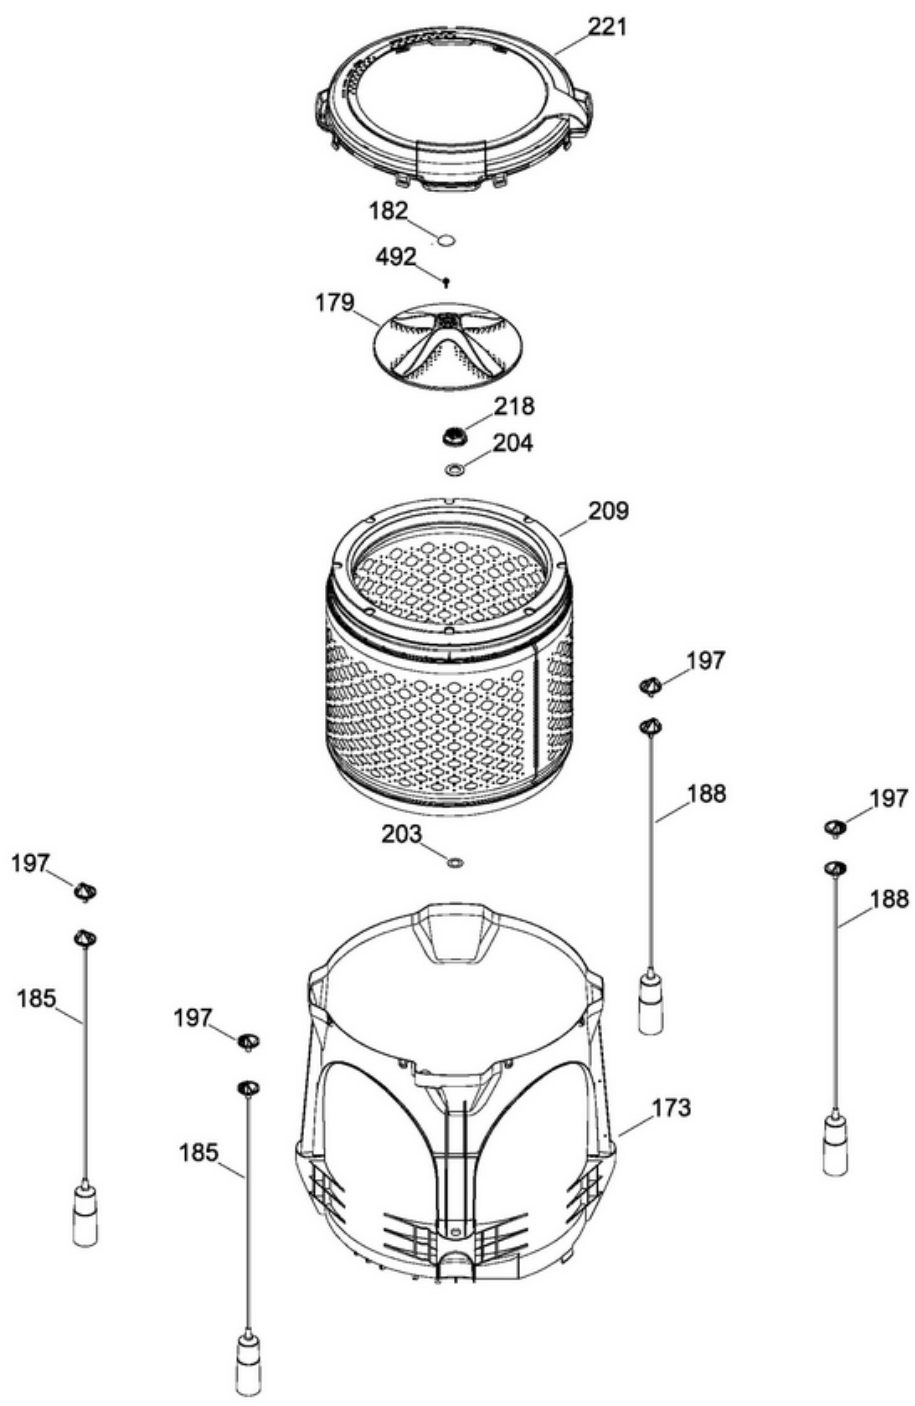

# LAVADORA LMH70201WGAB00

COPETE / BACKSPASH  
 GABINETE Y CUBIERTA / CABINET & COVER

LMH70201WGAB00

# LAVADORA LMH70201WGAB00

PARTES PARA TINA / TUB, BASKET & AGITATOR

LMH70201WGAB00

# LAVADORA LMH70201WGAB00

SISTEMA MOTRIZ / PUMP & DRIVE COMPONENTS

LMH70201WGAB00

# LAVADORA LMH70201WGAB00

Guía	Refacción	Descripción
6	WW01F01689	ENSAMBLE TOMACORRIENTE
9	WW01A00654	GOMA TAPA
12	WW01F01651	VALVULA DE AGUA CUADRUPLE
12	WW01F01651	VALVULA DE AGUA CUADRUPLE
20	WW01L01618	IML Y BEZEL ENSAMBLE
21	WW01L01541	COPETE
30	WW01F01674	ARNES PRINCIPAL
34	WW01L01549	SELLO COPETE
39	WW01L01654	ENSAMBLE PERILLA
44	WW01A00641	PIN ALINEAMIENTO
45	WW01F00597	MANGUERA
45	WW01F01987	MANGUERA
49	WW01L01624	PANEL POSTERIOR COPETE
56	WW01F01679	ARNES SEGURO TAPA
59	WW01A00651	CLIP CABLE
69	WW01F01829	TARJETA Y SOFTWARE
78	WW01F01676	ARNES VALVULAS
93	WW01L01533	ENSAMBLE GABINETE
96	WW01F01749	PATA NIVELADORA
96	WW01L01746	PATA NIVELADORA
96	WW01L01746	PATA NIVELADORA
98	WW01F01763	BISEL BLOCAPUERTAS
99	WW01L01660	SEGURO TAPA
103	WW01L01641	AMORTIGUADOR Y SOPORTE IZQUIERDO
104	WW01L01642	AMORTIGUADOR Y SOPORTE DERECHO
106	WW01L01628	BUJE DERECHO
107	WW01L01629	BUJE IZQUIERDO
108	WW01L01506	CUBIERTA MANGUERA
108	WW01L01506	CUBIERTA MANGUERA
111	WW01F01743	MANGUERA DRENADO ENSAMBLE
114	WW01L01509	CUBIERTA
114	WW01L01509	CUBIERTA
117	WW01L01521	TAPA VIDRIO ENSAMBLE
118	WW01F01673	REGADERA
118	WW01F01673	REGADERA