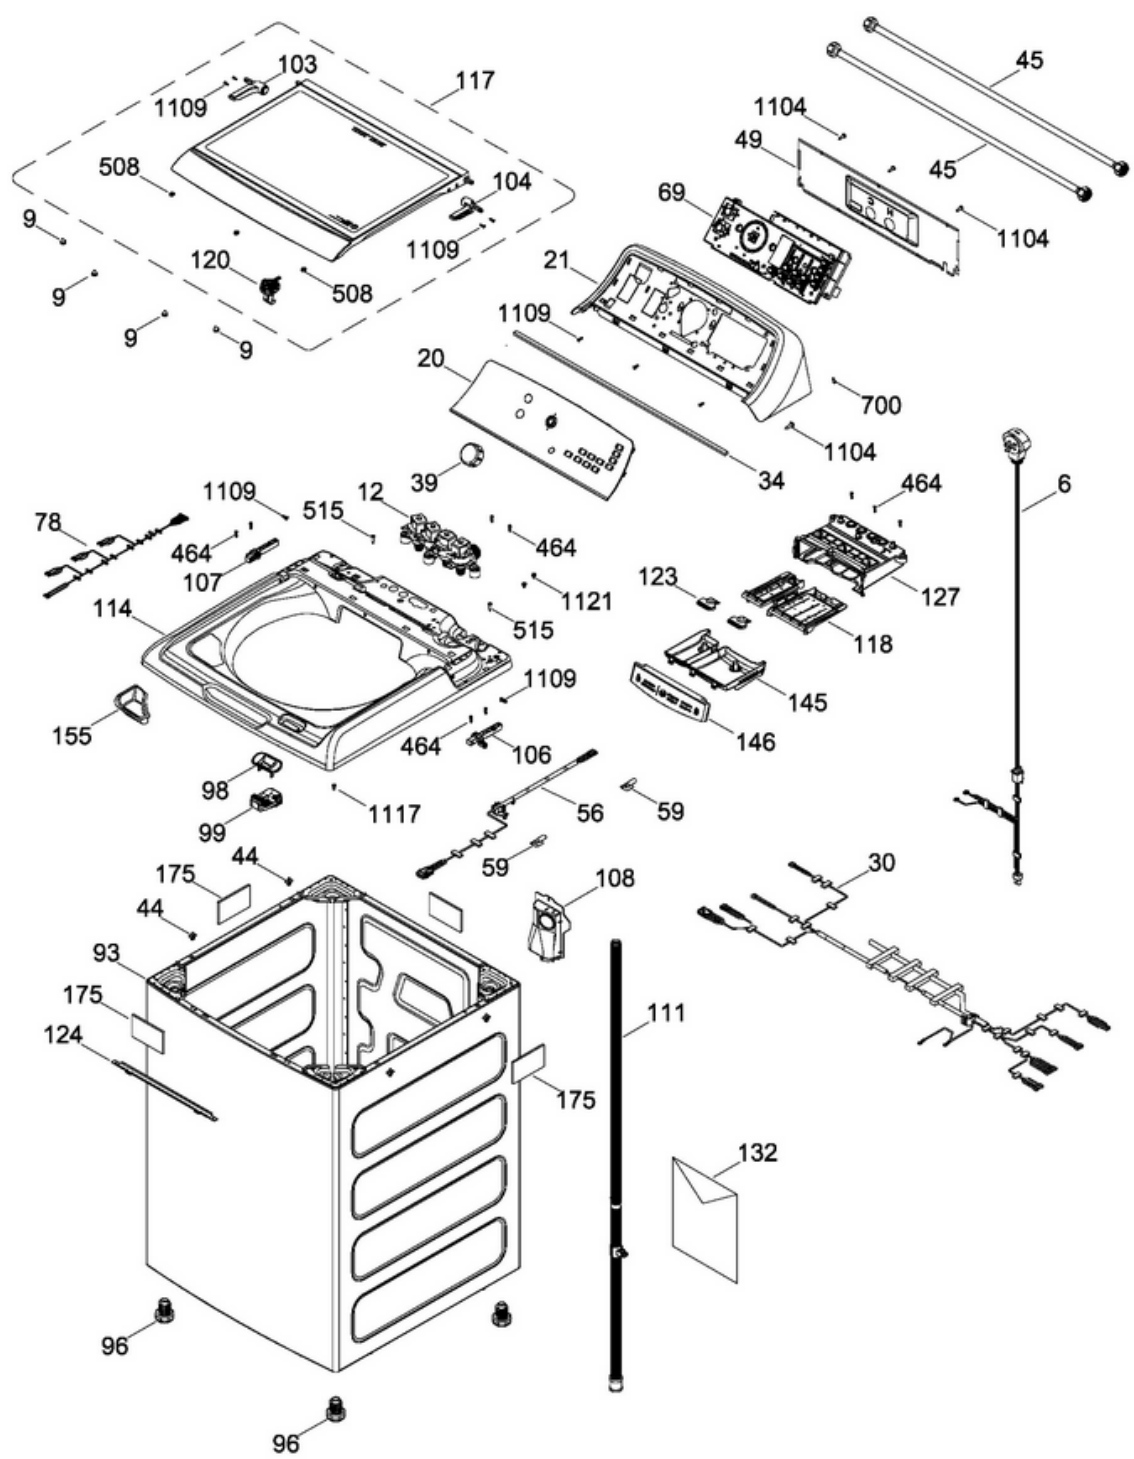

# LAVADORA LMH70201WGAB00

COPETE / BACKSPASH  
 GABINETE Y CUBIERTA / CABINET & COVER

LMH70201WGAB00

# LAVADORA LMH70201WGAB00

PARTES PARA TINA / TUB, BASKET & AGITATOR

LMH70201WGAB00

# LAVADORA LMH70201WGAB00

SISTEMA MOTRIZ / PUMP & DRIVE COMPONENTS

LMH70201WGAB00

# LAVADORA LMH70201WGAB00

Guía	Refacción	Descripción
6	WW01F01689	ENSAMBLE TOMACORRIENTE
9	WW01A00654	GOMA TAPA
12	WW01F01651	VALVULA DE AGUA CUADRUPLE
12	WW01F01651	VALVULA DE AGUA CUADRUPLE
20	WW01L01618	IML Y BEZEL ENSAMBLE
21	WW01L01541	COPETE
30	WW01F01674	ARNES PRINCIPAL
34	WW01L01549	SELLO COPETE
39	WW01L01654	ENSAMBLE PERILLA
44	WW01A00641	PIN ALINEAMIENTO
45	WW01F00597	MANGUERA
45	WW01F01987	MANGUERA
49	WW01L01624	PANEL POSTERIOR COPETE
56	WW01F01679	ARNES SEGURO TAPA
59	WW01A00651	CLIP CABLE
69	WW01F01829	TARJETA Y SOFTWARE
78	WW01F01676	ARNES VALVULAS
93	WW01L01533	ENSAMBLE GABINETE
96	WW01F01749	PATA NIVELADORA
96	WW01L01746	PATA NIVELADORA
96	WW01L01746	PATA NIVELADORA
98	WW01F01763	BISEL BLOCAPUERTAS
99	WW01L01660	SEGURO TAPA
103	WW01L01641	AMORTIGUADOR Y SOPORTE IZQUIERDO
104	WW01L01642	AMORTIGUADOR Y SOPORTE DERECHO
106	WW01L01628	BUJE DERECHO
107	WW01L01629	BUJE IZQUIERDO
108	WW01L01506	CUBIERTA MANGUERA
108	WW01L01506	CUBIERTA MANGUERA
111	WW01F01743	MANGUERA DRENADO ENSAMBLE
114	WW01L01509	CUBIERTA
114	WW01L01509	CUBIERTA
117	WW01L01521	TAPA VIDRIO ENSAMBLE
118	WW01F01673	REGADERA
118	WW01F01673	REGADERA