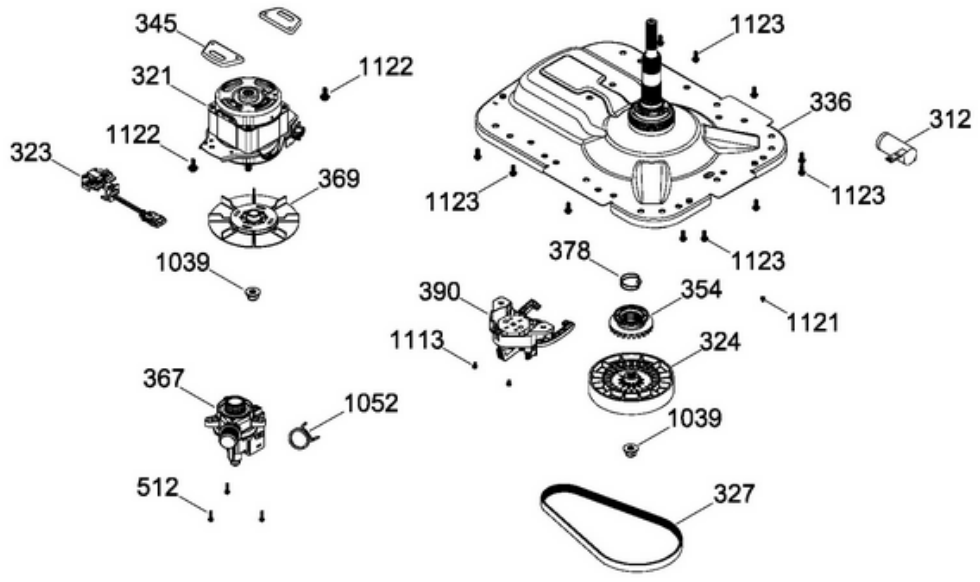

# LAVADORA LMH70201WGAB00

PARTES PARA TINA / TUB, BASKET & AGITATOR

LMH70201WGAB00

# LAVADORA LMH70201WGAB00

SISTEMA MOTRIZ / PUMP & DRIVE COMPONENTS

LMH70201WGAB00

# LAVADORA LMH70201WGAB00

Guía	Refacción	Descripción
6	WW01F01689	ENSAMBLE TOMACORRIENTE
9	WW01A00654	GOMA TAPA
12	WW01F01651	VALVULA DE AGUA CUADRUPLE
12	WW01F01651	VALVULA DE AGUA CUADRUPLE
20	WW01L01618	IML Y BEZEL ENSAMBLE
21	WW01L01541	COPETE
30	WW01F01674	ARNES PRINCIPAL
34	WW01L01549	SELLO COPETE
39	WW01L01654	ENSAMBLE PERILLA
44	WW01A00641	PIN ALINEAMIENTO
45	WW01F00597	MANGUERA
45	WW01F01987	MANGUERA
49	WW01L01624	PANEL POSTERIOR COPETE
56	WW01F01679	ARNES SEGURO TAPA
59	WW01A00651	CLIP CABLE
69	WW01F01829	TARJETA Y SOFTWARE
78	WW01F01676	ARNES VALVULAS
93	WW01L01533	ENSAMBLE GABINETE
96	WW01F01749	PATA NIVELADORA
96	WW01L01746	PATA NIVELADORA
96	WW01L01746	PATA NIVELADORA
98	WW01F01763	BISEL BLOCAPUERTAS
99	WW01L01660	SEGURO TAPA
103	WW01L01641	AMORTIGUADOR Y SOPORTE IZQUIERDO
104	WW01L01642	AMORTIGUADOR Y SOPORTE DERECHO
106	WW01L01628	BUJE DERECHO
107	WW01L01629	BUJE IZQUIERDO
108	WW01L01506	CUBIERTA MANGUERA
108	WW01L01506	CUBIERTA MANGUERA
111	WW01F01743	MANGUERA DRENADO ENSAMBLE
114	WW01L01509	CUBIERTA
114	WW01L01509	CUBIERTA
117	WW01L01521	TAPA VIDRIO ENSAMBLE
118	WW01F01673	REGADERA
118	WW01F01673	REGADERA