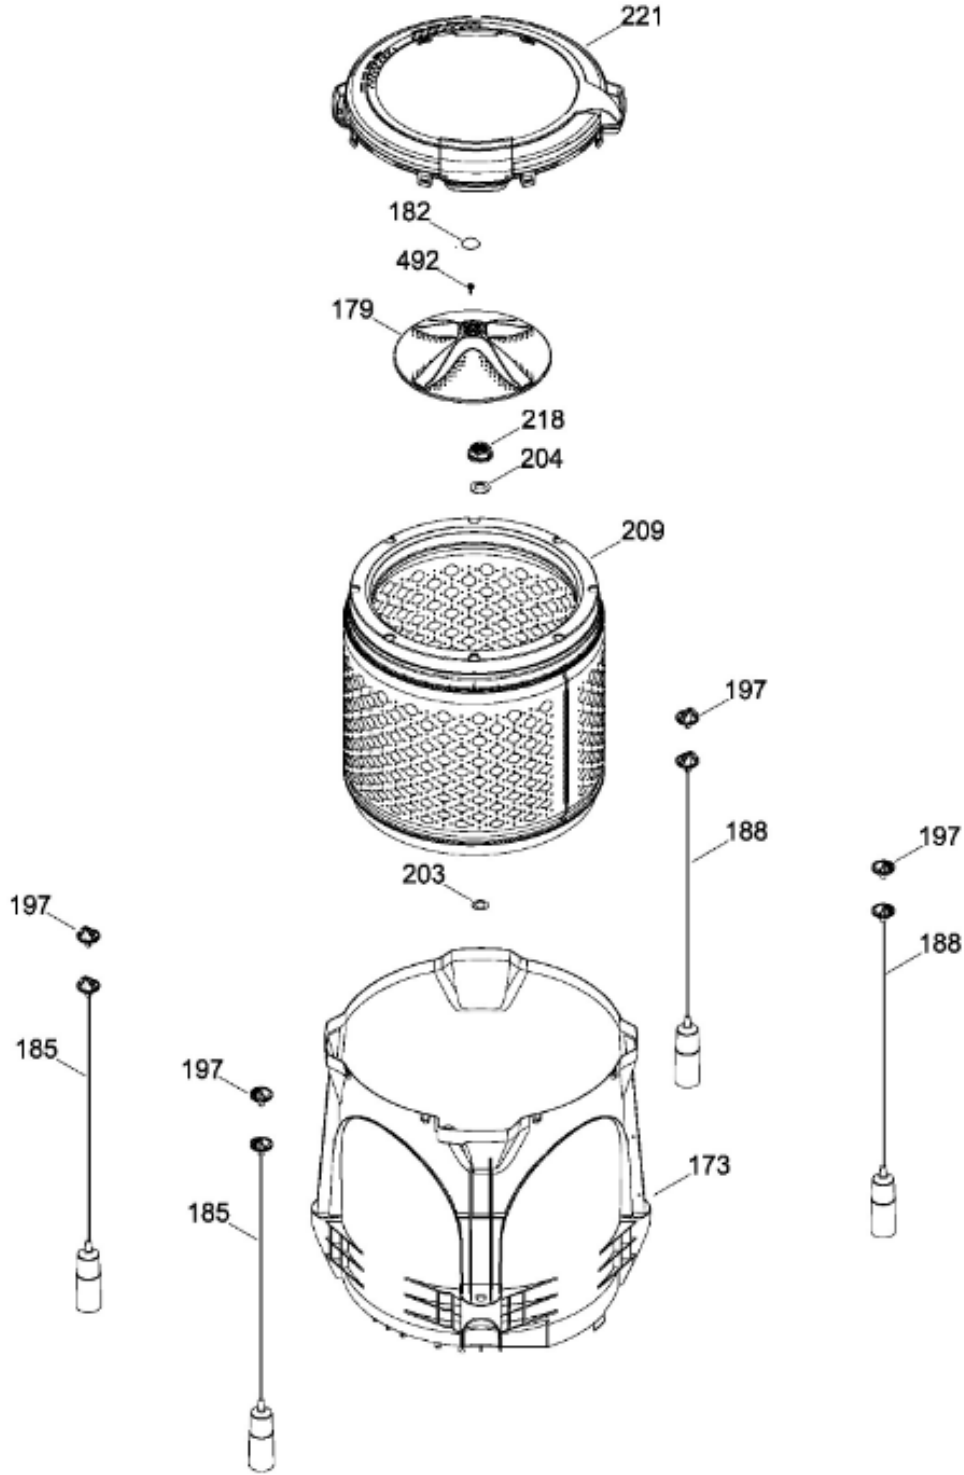

LAVADORA LMH70201WGAB01

COPETE / BACKSPLASH
 GABINETE Y CUBIERTA / CABINET & COVER

LMH70201WGAB01

LAVADORA LMH70201WGAB01

PARTES PARA TINA / TUB, BASKET & AGITATOR

LMH70201WGAB01

LAVADORA LMH70201WGAB01

SISTEMA MOTRIZ / PUMP & DRIVE COMPONENTS

LMH70201WGAB01

LAVADORA LMH70201WGAB01

Guía	Refacción	Descripción
6	WW01F01689	ENSAMBLE TOMACORRIENTE
9	WW01A00654	GOMA TAPA
12	WW01F01651	VALVULA DE AGUA CUADRUPLE
12	WW01F01651	VALVULA DE AGUA CUADRUPLE
20	WW01L01618	IML Y BEZEL ENSAMBLE
21	WW01L01541	COPETE
30	WW01F01674	ARNES PRINCIPAL
34	WW01L01549	SELLO COPETE
39	WW01L01654	ENSAMBLE PERILLA
44	WW01A00641	PIN ALINEAMIENTO
45	WW01F00597	MANGUERA
45	WW01F01987	MANGUERA
49	WW01L01624	PANEL POSTERIOR COPETE
56	WW01F01679	ARNES SEGURO TAPA
59	WW01A00651	CLIP CABLE
69	WW01F01829	TARJETA Y SOFTWARE
78	WW01F01676	ARNES VALVULAS
93	WW01L01533	ENSAMBLE GABINETE
96	WW01F01749	PATA NIVELADORA
96	WW01L01746	PATA NIVELADORA
96	WW01L01746	PATA NIVELADORA
98	WW01F01763	BISEL BLOCAPUERTAS
99	WW01L01660	SEGURO TAPA
103	WW01L01641	AMORTIGUADOR Y SOPORTE IZQUIERDO
104	WW01L01642	AMORTIGUADOR Y SOPORTE DERECHO
106	WW01L01628	BUJE DERECHO
107	WW01L01629	BUJE IZQUIERDO
108	WW01L01506	CUBIERTA MANGUERA
108	WW01L01506	CUBIERTA MANGUERA
111	WW01F01743	MANGUERA DRENADO ENSAMBLE
114	WW01L01509	CUBIERTA
114	WW01L01509	CUBIERTA
117	WW01L01521	TAPA VIDRIO ENSAMBLE
118	WW01F01673	REGADERA
118	WW01F01673	REGADERA