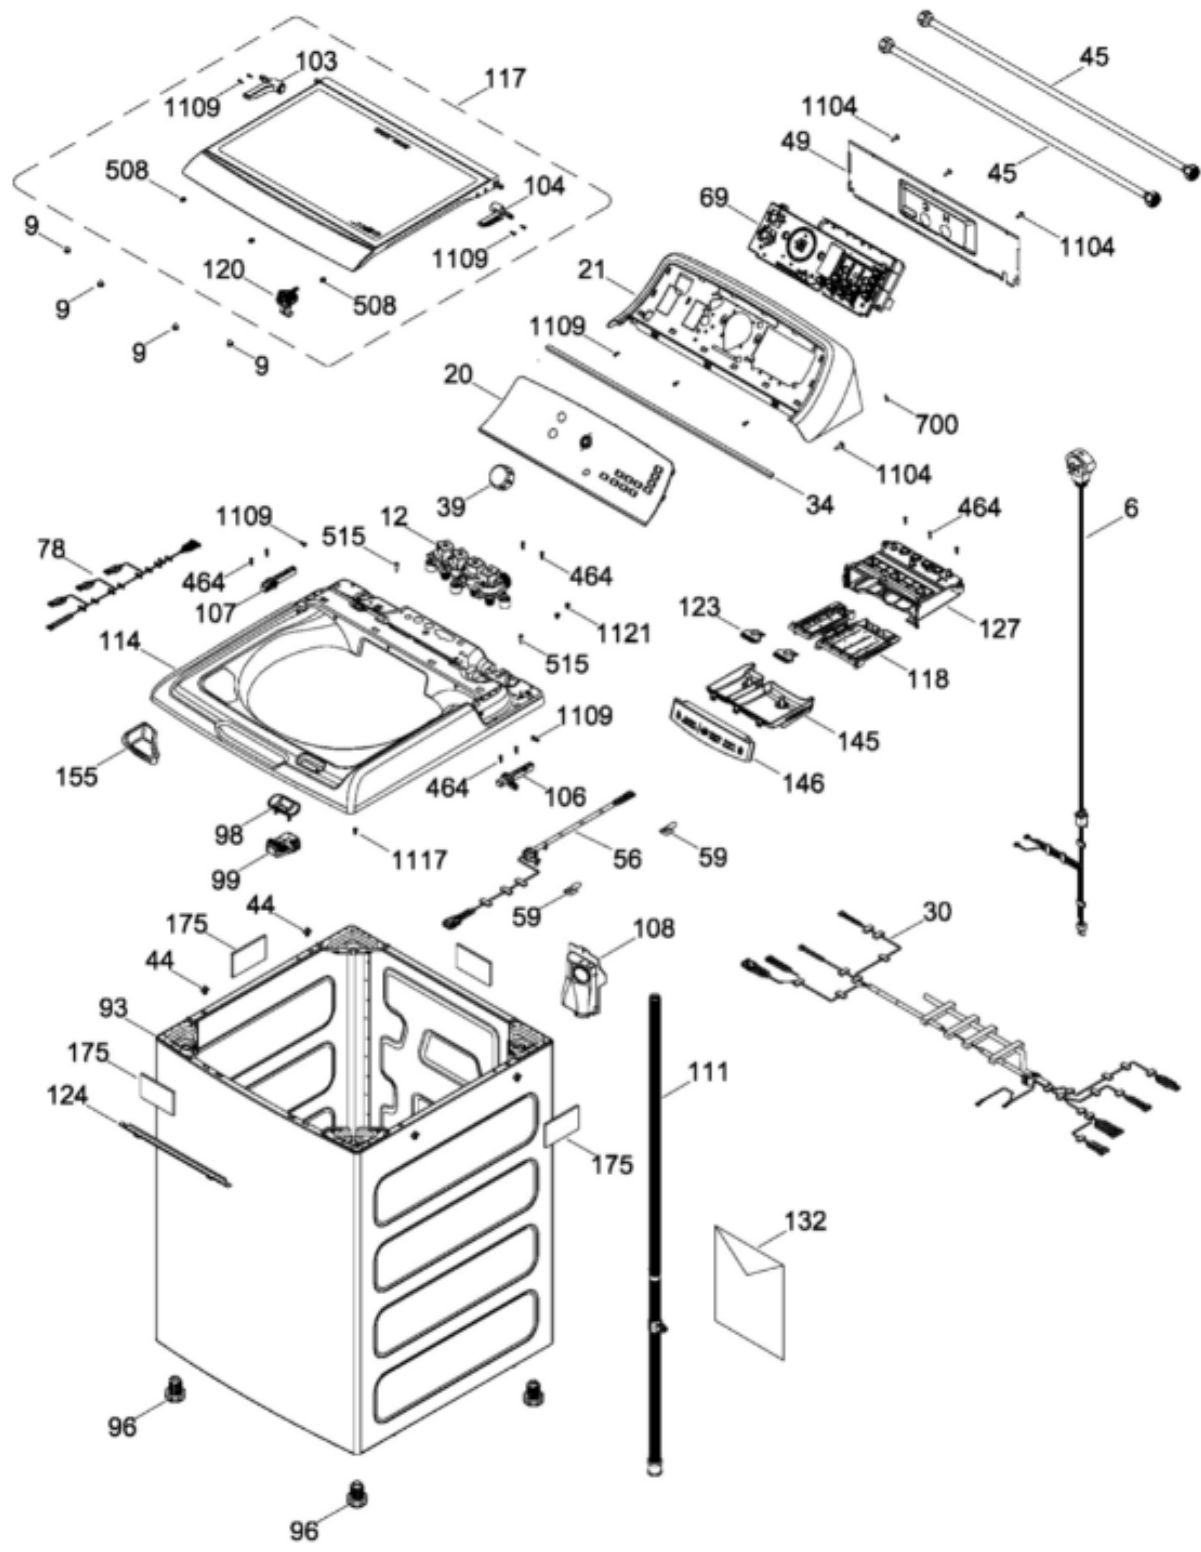

LAVADORA LMH70201WGAB01

COPETE / BACKSPLASH
 GABINETE Y CUBIERTA / CABINET & COVER

LMH70201WGAB01

LAVADORA LMH70201WGAB01

PARTES PARA TINA / TUB, BASKET & AGITATOR

LMH70201WGAB01

LAVADORA LMH70201WGAB01

SISTEMA MOTRIZ / PUMP & DRIVE COMPONENTS

LMH70201WGAB01

LAVADORA LMH70201WGAB01

Guía	Refacción	Descripción
6	WW01F01689	ENSAMBLE TOMACORRIENTE
9	WW01A00654	GOMA TAPA
12	WW01F01651	VALVULA DE AGUA CUADRUPLE
12	WW01F01651	VALVULA DE AGUA CUADRUPLE
20	WW01L01618	IML Y BEZEL ENSAMBLE
21	WW01L01541	COPETE
30	WW01F01674	ARNES PRINCIPAL
34	WW01L01549	SELLO COPETE
39	WW01L01654	ENSAMBLE PERILLA
44	WW01A00641	PIN ALINEAMIENTO
45	WW01F00597	MANGUERA
45	WW01F01987	MANGUERA
49	WW01L01624	PANEL POSTERIOR COPETE
56	WW01F01679	ARNES SEGURO TAPA
59	WW01A00651	CLIP CABLE
69	WW01F01829	TARJETA Y SOFTWARE
78	WW01F01676	ARNES VALVULAS
93	WW01L01533	ENSAMBLE GABINETE
96	WW01F01749	PATA NIVELADORA
96	WW01L01746	PATA NIVELADORA
96	WW01L01746	PATA NIVELADORA
98	WW01F01763	BISEL BLOCAPUERTAS
99	WW01L01660	SEGURO TAPA
103	WW01L01641	AMORTIGUADOR Y SOPORTE IZQUIERDO
104	WW01L01642	AMORTIGUADOR Y SOPORTE DERECHO
106	WW01L01628	BUJE DERECHO
107	WW01L01629	BUJE IZQUIERDO
108	WW01L01506	CUBIERTA MANGUERA
108	WW01L01506	CUBIERTA MANGUERA
111	WW01F01743	MANGUERA DRENADO ENSAMBLE
114	WW01L01509	CUBIERTA
114	WW01L01509	CUBIERTA
117	WW01L01521	TAPA VIDRIO ENSAMBLE
118	WW01F01673	REGADERA
118	WW01F01673	REGADERA