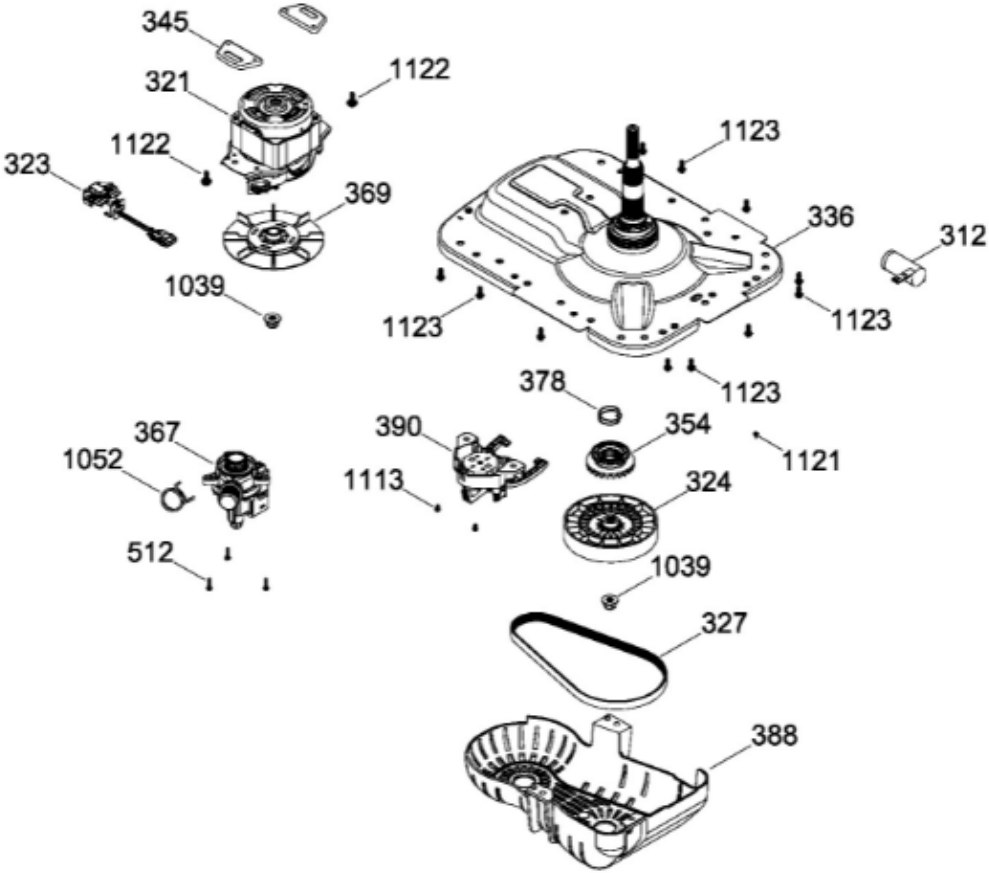

LAVADORA LMH70201WGAB01

COPETE / BACKSPLASH
 GABINETE Y CUBIERTA / CABINET & COVER

LMH70201WGAB01

LAVADORA LMH70201WGAB01

PARTES PARA TINA / TUB, BASKET & AGITATOR

LMH70201WGAB01

LAVADORA LMH70201WGAB01

SISTEMA MOTRIZ / PUMP & DRIVE COMPONENTS

LMH70201WGAB01

LAVADORA LMH70201WGAB01

Guía	Refacción	Descripción
6	WW01F01689	ENSAMBLE TOMACORRIENTE
9	WW01A00654	GOMA TAPA
12	WW01F01651	VALVULA DE AGUA CUADRUPLE
12	WW01F01651	VALVULA DE AGUA CUADRUPLE
20	WW01L01618	IML Y BEZEL ENSAMBLE
21	WW01L01541	COPETE
30	WW01F01674	ARNES PRINCIPAL
34	WW01L01549	SELLO COPETE
39	WW01L01654	ENSAMBLE PERILLA
44	WW01A00641	PIN ALINEAMIENTO
45	WW01F00597	MANGUERA
45	WW01F01987	MANGUERA
49	WW01L01624	PANEL POSTERIOR COPETE
56	WW01F01679	ARNES SEGURO TAPA
59	WW01A00651	CLIP CABLE
69	WW01F01829	TARJETA Y SOFTWARE
78	WW01F01676	ARNES VALVULAS
93	WW01L01533	ENSAMBLE GABINETE
96	WW01F01749	PATA NIVELADORA
96	WW01L01746	PATA NIVELADORA
96	WW01L01746	PATA NIVELADORA
98	WW01F01763	BISEL BLOCAPUERTAS
99	WW01L01660	SEGURO TAPA
103	WW01L01641	AMORTIGUADOR Y SOPORTE IZQUIERDO
104	WW01L01642	AMORTIGUADOR Y SOPORTE DERECHO
106	WW01L01628	BUJE DERECHO
107	WW01L01629	BUJE IZQUIERDO
108	WW01L01506	CUBIERTA MANGUERA
108	WW01L01506	CUBIERTA MANGUERA
111	WW01F01743	MANGUERA DRENADO ENSAMBLE
114	WW01L01509	CUBIERTA
114	WW01L01509	CUBIERTA
117	WW01L01521	TAPA VIDRIO ENSAMBLE
118	WW01F01673	REGADERA
118	WW01F01673	REGADERA