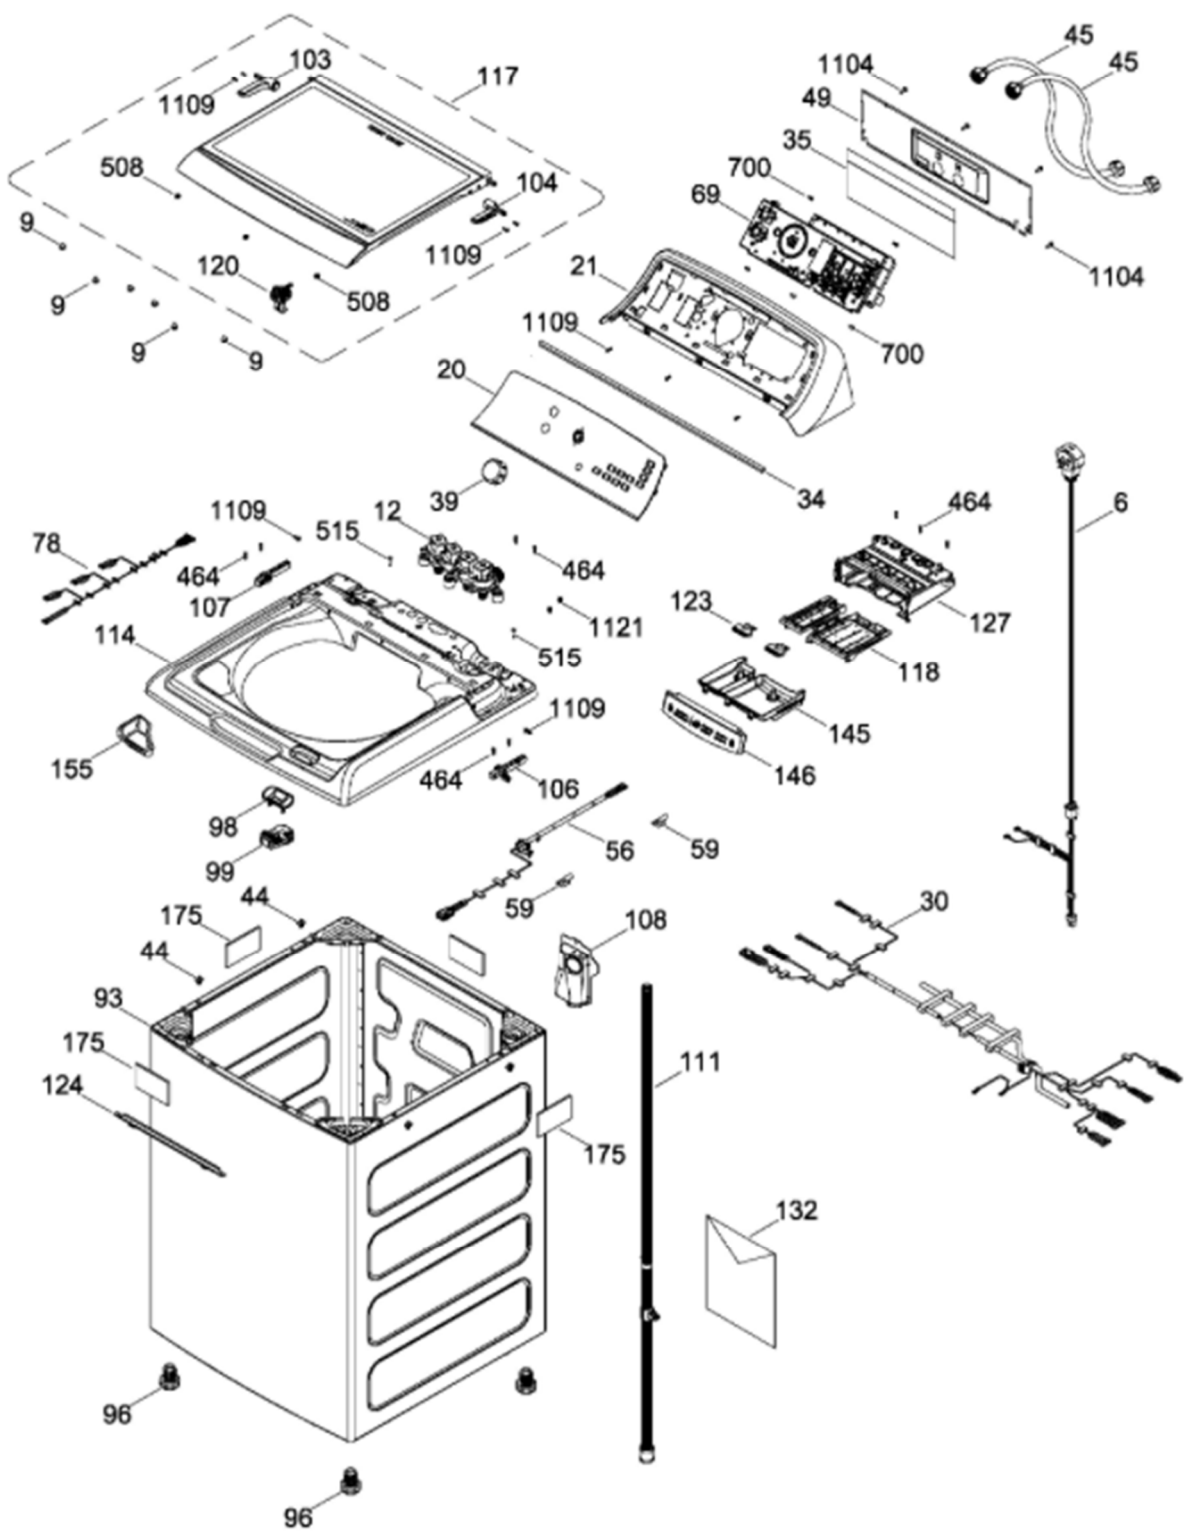

Distribuidor Autorizado
SurteRápido.com
 Venta de Refacciones
 Electrodomesticas

LAVADORA LMH70201WGAB02

COPETE / BACKSPLASH
 GABINETE Y CUBIERTA / CABINET & COVER

LMH70201WGAB02

LAVADORA LMH70201WGAB02

PARTES PARA TINA / TUB, BASKET & AGITATOR

LMH70201WGAB02

LAVADORA LMH70201WGAB02

SISTEMA MOTRIZ / PUMP & DRIVE COMPONENTS

LMH70201WGAB02

LAVADORA LMH70201WGAB02

Guía	Refacción	Descripción
6	WW01F01689	ENSAMBLE TOMACORRIENTE
9	WW01A00654	GOMA TAPA
12	WW01F01651	VALVULA DE AGUA CUADRUPLE
12	WW01F01651	VALVULA DE AGUA CUADRUPLE
20	WW01L01618	IML Y BEZEL ENSAMBLE
21	WW01L01541	COPETE
30	WW01F01866	ARNES PRINCIPAL
30	WW01F02022	ARNES PRINCIPAL
30	WW01A00755	ARNES PRINCIPAL
34	WW01L01549	SELLO COPETE
35	WW01F01721	PAPEL ANTI FLAMA
35	WW01L01668	PAPEL ANTI FLAMA
39	WW01L01654	ENSAMBLE PERILLA
44	WW01A00641	PIN ALINEAMIENTO
45	WW01F00597	MANGUERA
45	WW01F01987	MANGUERA
49	WW01L01624	PANEL POSTERIOR COPETE
56	WW01F01679	ARNES SEGURO TAPA
59	WW01A00651	CLIP CABLE
69	WW01F01829	TARJETA Y SOFTWARE
78	WW01F01676	ARNES VALVULAS
93	WW01L01533	ENSAMBLE GABINETE
96	WW01F01749	PATA NIVELADORA
96	WW01L01746	PATA NIVELADORA
96	WW01L01746	PATA NIVELADORA
96	WW01L01746	PATA NIVELADORA
98	WW01F01763	BISEL BLOCAPUERTAS
99	WW01L01660	SEGURO TAPA
103	WW01L01641	AMORTIGUADOR Y SOPORTE IZQUIERDO
104	WW01L01642	AMORTIGUADOR Y SOPORTE DERECHO
106	WW01L01628	BUJE DERECHO
107	WW01L01629	BUJE IZQUIERDO
108	WW01L01506	CUBIERTA MANGUERA
108	WW01L01506	CUBIERTA MANGUERA
111	WW01F01743	MANGUERA DRENADO ENSAMBLE
114	WW01L01509	CUBIERTA
114	WW01L01509	CUBIERTA