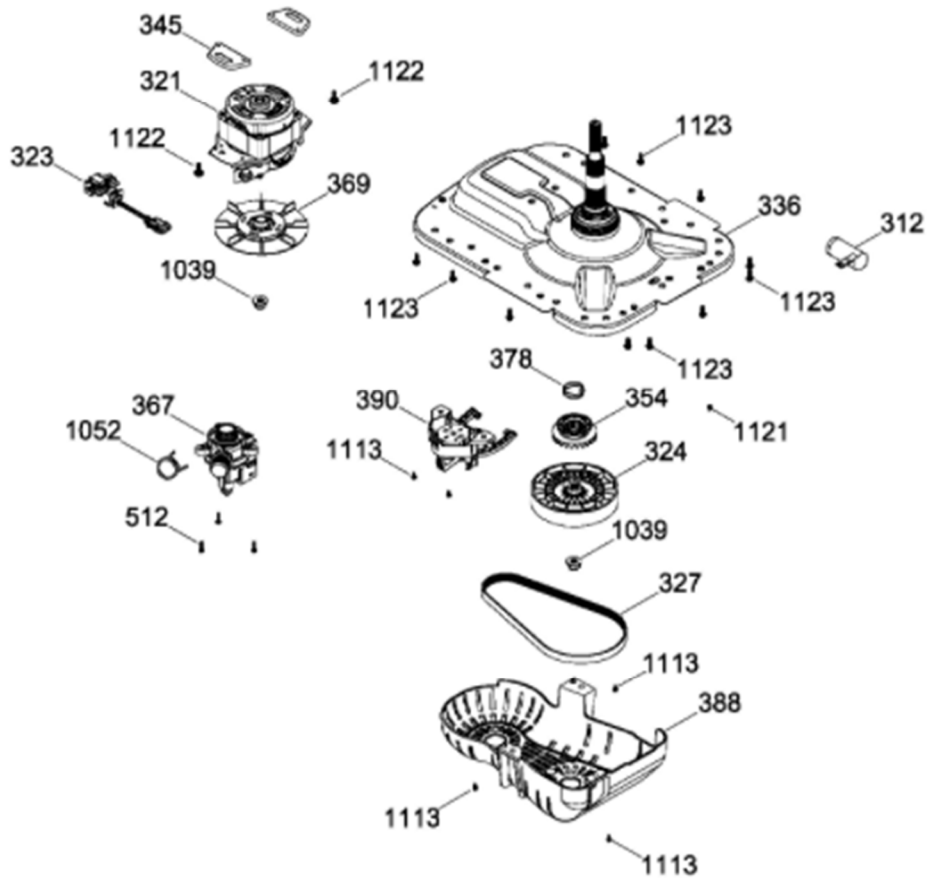

Distribuidor Autorizado
SurteRápido.com
 Venta de Refacciones
 Electrodomesticas

LAVADORA LMH70201WGAB02

COPETE / BACKSPLASH
 GABINETE Y CUBIERTA / CABINET & COVER

LMH70201WGAB02

LAVADORA LMH70201WGAB02

PARTES PARA TINA / TUB, BASKET & AGITATOR

LMH70201WGAB02

LAVADORA LMH70201WGAB02

SISTEMA MOTRIZ / PUMP & DRIVE COMPONENTS

LMH70201WGAB02

LAVADORA LMH70201WGAB02

Guía	Refacción	Descripción
6	WW01F01689	ENSAMBLE TOMACORRIENTE
9	WW01A00654	GOMA TAPA
12	WW01F01651	VALVULA DE AGUA CUADRUPLE
12	WW01F01651	VALVULA DE AGUA CUADRUPLE
20	WW01L01618	IML Y BEZEL ENSAMBLE
21	WW01L01541	COPETE
30	WW01F01866	ARNES PRINCIPAL
30	WW01F02022	ARNES PRINCIPAL
30	WW01A00755	ARNES PRINCIPAL
34	WW01L01549	SELLO COPETE
35	WW01F01721	PAPEL ANTI FLAMA
35	WW01L01668	PAPEL ANTI FLAMA
39	WW01L01654	ENSAMBLE PERILLA
44	WW01A00641	PIN ALINEAMIENTO
45	WW01F00597	MANGUERA
45	WW01F01987	MANGUERA
49	WW01L01624	PANEL POSTERIOR COPETE
56	WW01F01679	ARNES SEGURO TAPA
59	WW01A00651	CLIP CABLE
69	WW01F01829	TARJETA Y SOFTWARE
78	WW01F01676	ARNES VALVULAS
93	WW01L01533	ENSAMBLE GABINETE
96	WW01F01749	PATA NIVELADORA
96	WW01L01746	PATA NIVELADORA
96	WW01L01746	PATA NIVELADORA
96	WW01L01746	PATA NIVELADORA
98	WW01F01763	BISEL BLOCAPUERTAS
99	WW01L01660	SEGURO TAPA
103	WW01L01641	AMORTIGUADOR Y SOPORTE IZQUIERDO
104	WW01L01642	AMORTIGUADOR Y SOPORTE DERECHO
106	WW01L01628	BUJE DERECHO
107	WW01L01629	BUJE IZQUIERDO
108	WW01L01506	CUBIERTA MANGUERA
108	WW01L01506	CUBIERTA MANGUERA
111	WW01F01743	MANGUERA DRENADO ENSAMBLE
114	WW01L01509	CUBIERTA
114	WW01L01509	CUBIERTA