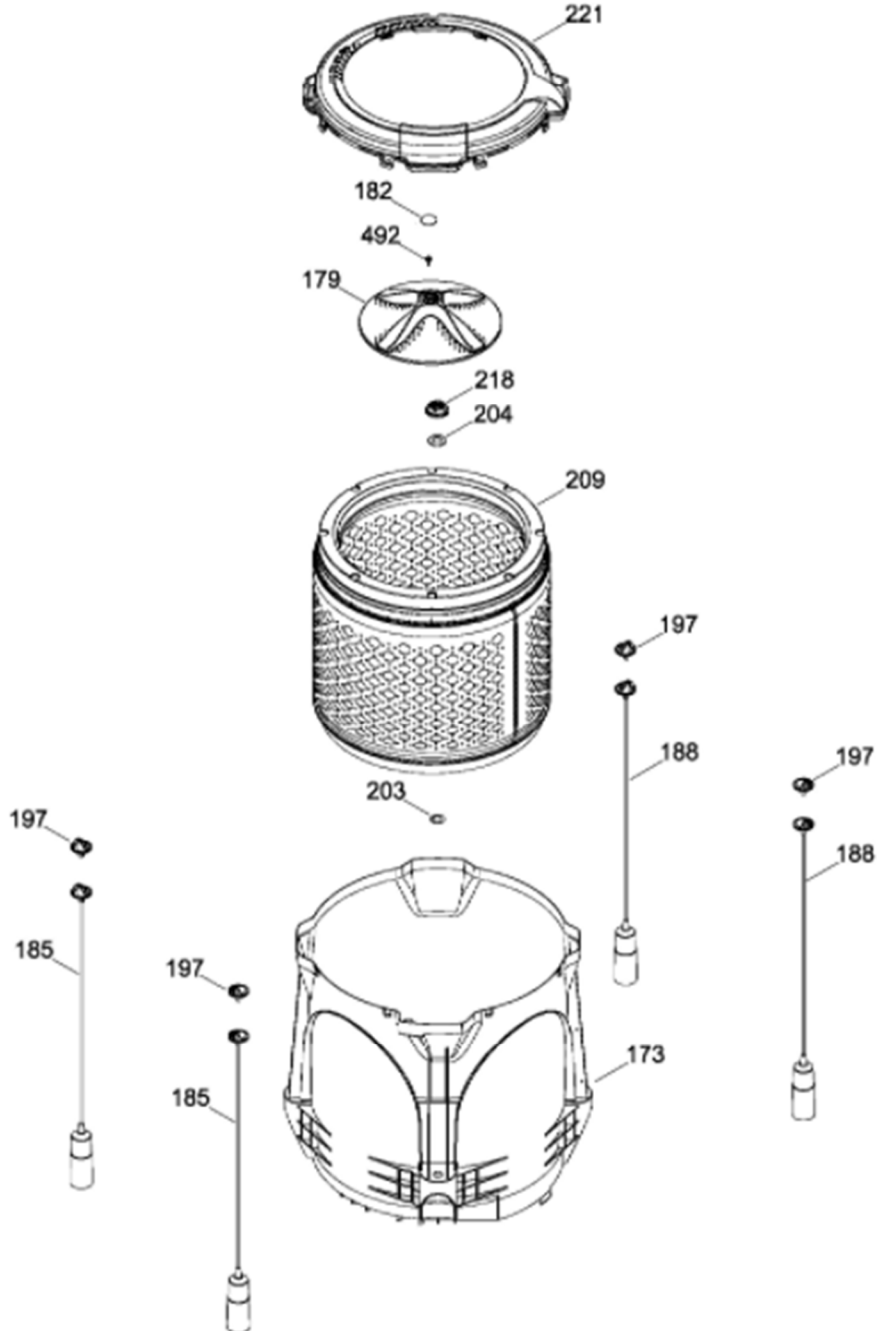

Distribuidor Autorizado
SurteRápido.com
 Venta de Refacciones
 Electrodomesticas

LAVADORA LMH70201WGAB02

COPETE / BACKSPLASH
 GABINETE Y CUBIERTA / CABINET & COVER

LMH70201WGAB02

LAVADORA LMH70201WGAB02

PARTES PARA TINA / TUB, BASKET & AGITATOR

LMH70201WGAB02

LAVADORA LMH70201WGAB02

SISTEMA MOTRIZ / PUMP & DRIVE COMPONENTS

LMH70201WGAB02

LAVADORA LMH70201WGAB02

Guía	Refacción	Descripción
6	WW01F01689	ENSAMBLE TOMACORRIENTE
9	WW01A00654	GOMA TAPA
12	WW01F01651	VALVULA DE AGUA CUADRUPLE
12	WW01F01651	VALVULA DE AGUA CUADRUPLE
20	WW01L01618	IML Y BEZEL ENSAMBLE
21	WW01L01541	COPETE
30	WW01F01866	ARNES PRINCIPAL
30	WW01F02022	ARNES PRINCIPAL
30	WW01A00755	ARNES PRINCIPAL
34	WW01L01549	SELLO COPETE
35	WW01F01721	PAPEL ANTI FLAMA
35	WW01L01668	PAPEL ANTI FLAMA
39	WW01L01654	ENSAMBLE PERILLA
44	WW01A00641	PIN ALINEAMIENTO
45	WW01F00597	MANGUERA
45	WW01F01987	MANGUERA
49	WW01L01624	PANEL POSTERIOR COPETE
56	WW01F01679	ARNES SEGURO TAPA
59	WW01A00651	CLIP CABLE
69	WW01F01829	TARJETA Y SOFTWARE
78	WW01F01676	ARNES VALVULAS
93	WW01L01533	ENSAMBLE GABINETE
96	WW01F01749	PATA NIVELADORA
96	WW01L01746	PATA NIVELADORA
96	WW01L01746	PATA NIVELADORA
96	WW01L01746	PATA NIVELADORA
98	WW01F01763	BISEL BLOCAPUERTAS
99	WW01L01660	SEGURO TAPA
103	WW01L01641	AMORTIGUADOR Y SOPORTE IZQUIERDO
104	WW01L01642	AMORTIGUADOR Y SOPORTE DERECHO
106	WW01L01628	BUJE DERECHO
107	WW01L01629	BUJE IZQUIERDO
108	WW01L01506	CUBIERTA MANGUERA
108	WW01L01506	CUBIERTA MANGUERA
111	WW01F01743	MANGUERA DRENADO ENSAMBLE
114	WW01L01509	CUBIERTA
114	WW01L01509	CUBIERTA