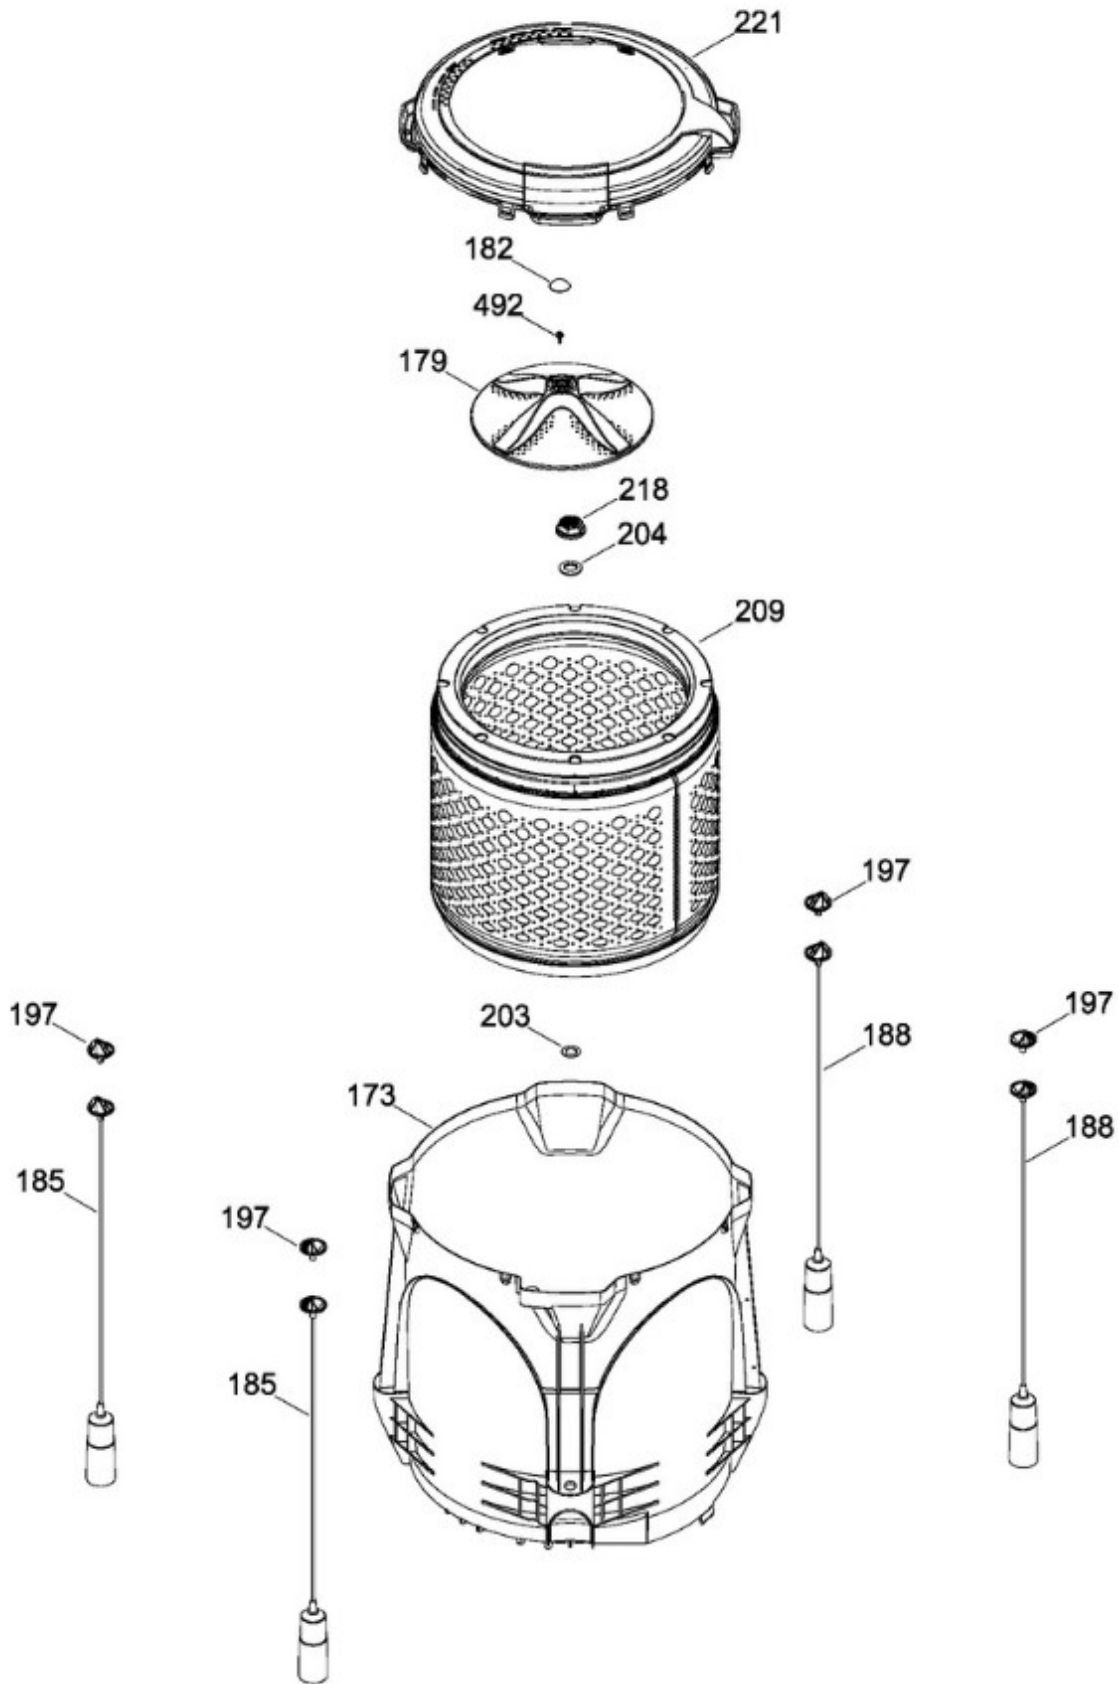

Distribuidor Autorizado

SurteRápido.com

Venta de Refacciones
Electrodomesticas

LAVADORA LMH70201WGBB0

LAVADORA LMH70201WGBB0

LAVADORA LMH70201WGBB0

LAVADORA LMH70201WGBB0

Guía	Refacción	Descripción
6	WW01F01689	ENSAMBLE TOMACORRIENTE
9	WW01A00654	GOMA TAPA
12	WW01F01772	VALVULA CUADRUPLE
20	WW01L01618	IML Y BEZEL ENSAMBLE
21	WW01L01541	COPETE
30	WW01F01866	ARNES PRINCIPAL
30	WW01F02022	ARNES PRINCIPAL
30	WW01A00755	ARNES PRINCIPAL
34	WW01L01549	SELLO COPETE
35	WW01L01668	PAPEL TERMOVOLT
39	WW01L01654	ENSAMBLE PERILLA
44	WW01A00641	PIN ALINEAMIENTO
45	WW01F00597	MANGUERA
45	WW01F01987	MANGUERA
49	WW01L01624	PANEL POSTERIOR COPETE
56	WW01F01679	ARNES SEGURO TAPA
59	WW01A00651	CLIP CABLE
69	WW01F01830	TARJETA CONTROL
78	WW01F01676	ARNES VALVULAS
93	WW01L01533	ENSAMBLE GABINETE
96	WW01L01746	PATA NIVELADORA
96	WW01L01746	PATA NIVELADORA
98	WW01F01763	BISEL BLOCAPUERTAS
99	WW01L01544	BLOQUEA PUERTAS
103	WW01L01641	AMORTIGUADOR Y SOPORTE IZQUIERDO
104	WW01L01642	AMORTIGUADOR Y SOPORTE DERECHO
106	WW01L01628	BUJE DERECHO
107	WW01L01629	BUJE IZQUIERDO
108	WW01L01506	CUBIERTA MANGUERA
108	WW01L01506	CUBIERTA MANGUERA
111	WW01F01743	MANGUERA DRENADO ENSAMBLE
114	WW01L01509	CUBIERTA
114	WW01L01509	CUBIERTA
117	WW01L01521	TAPA VIDRIO ENSAMBLE
118	WW01F01673	REGADERA

Distribuidor Autorizado

SurteRápido.com

Venta de Refacciones
Electrodomesticas

LAVADORA LMH70201WGBB0

Guía	Refacción	Descripción
369	WW01F01788	POLEA MOTOR
378	WW01A00053	RESORTE CAMBIADOR
388	WW01L01663	CORREA CUBIERTA
390	WW02F00672	SISTEMA DE CAMBIO ENSAMBLE
464	WW01A00659	TORNILLO 8-18 BT
492	WW01A00064	TORNILLO
508	WW01A00650	TAPON BELLEZA
512	WW01A00330	TORNILLO VALVULA
515	WW01A00660	TORNILLO CUBIERTA
700	WW01A00582	TORNILLO
1039	WW01A00644	TUERCA POLEA
1052	WW01A00094	ABRAZADERA
1104	WW01A00097	TORNILLO 8-18 X 7/16 AB FENIX
1109	WW01A00449	TO 2RNILLO 8-16B FLP .525 S ZN
1113	WW01A00082	TORNILLO SOPORTE
1121	WW01A00001	TORNILLO
1122	WW01A00657	TORNILLO MOTOR
1123	WW01A00084	TORNILLO