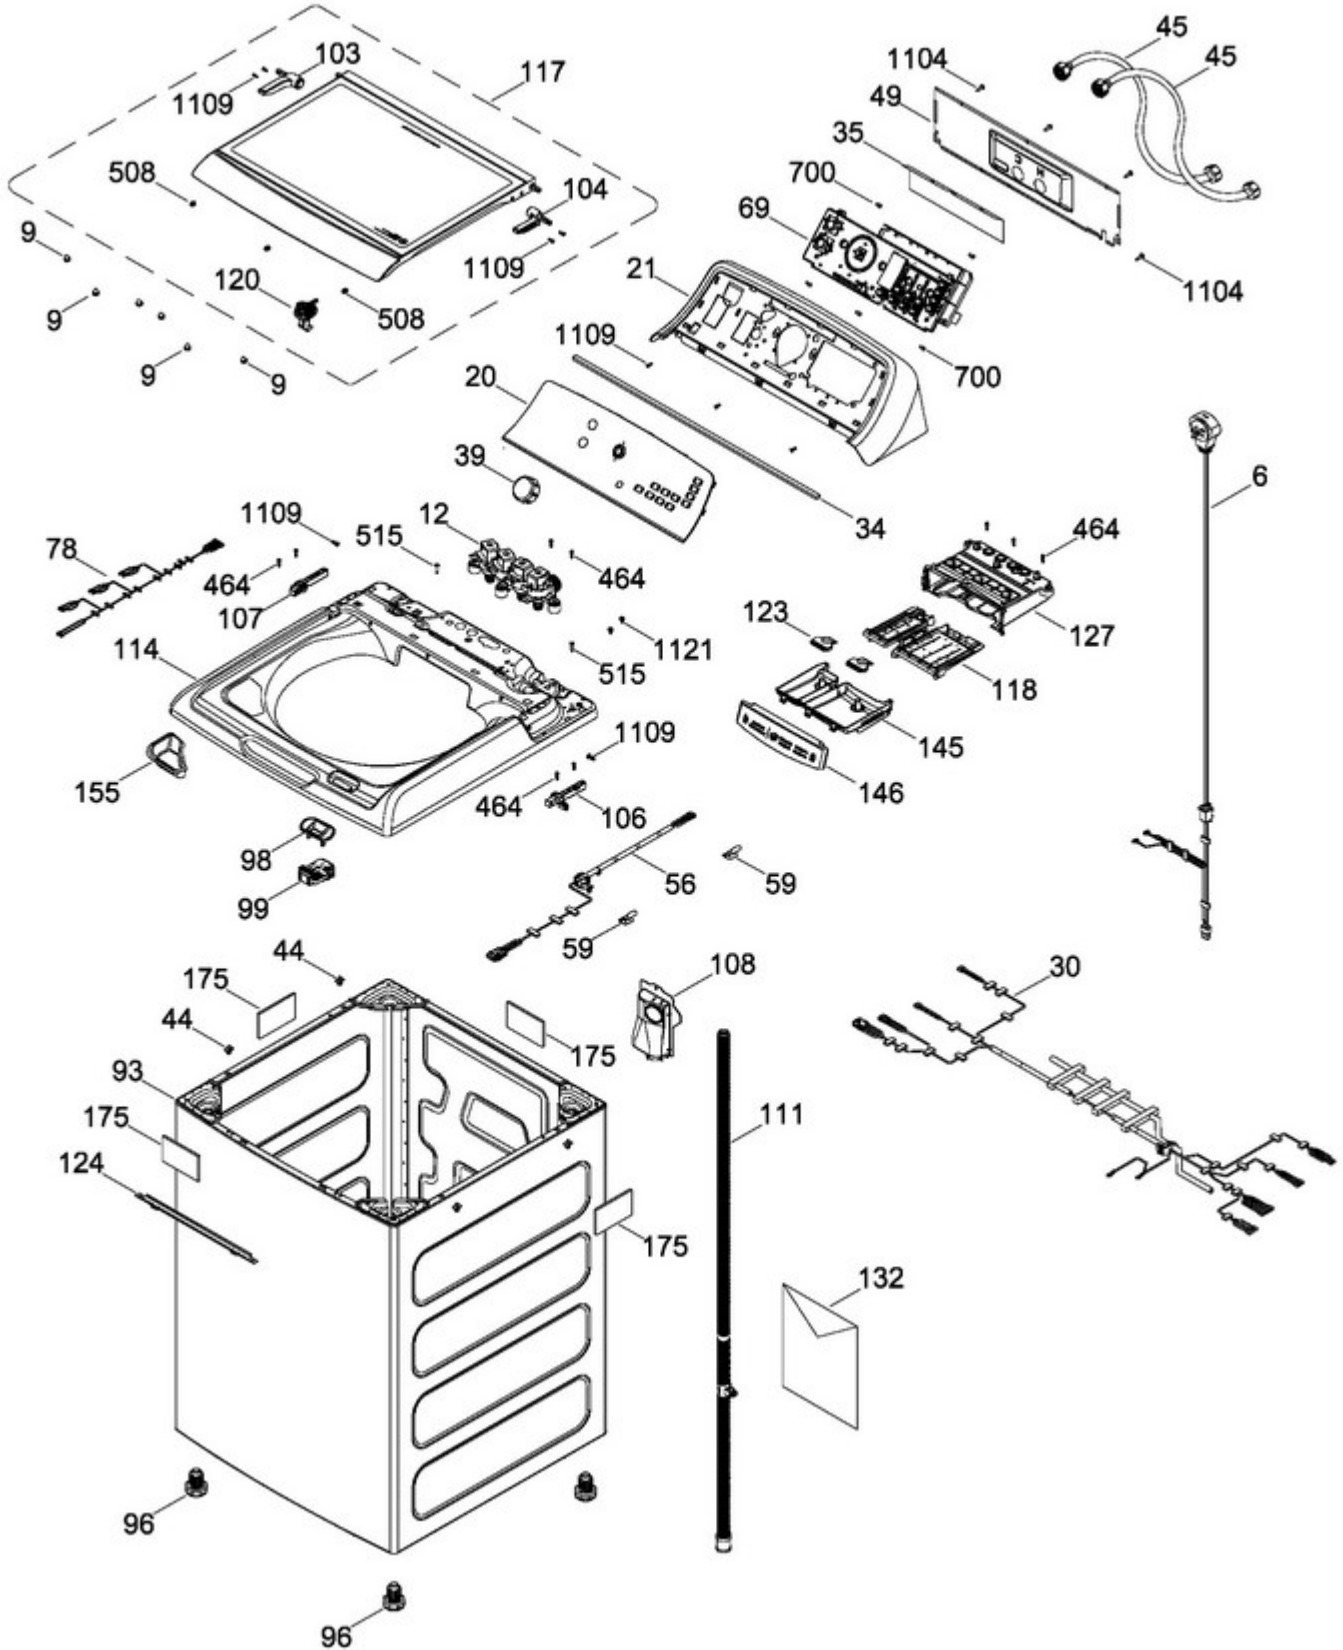

Distribuidor Autorizado

SurteRápido.com

Venta de Refacciones
Electrodomesticas

LAVADORA LMH70201WGBB0

LAVADORA LMH70201WGBB0

LAVADORA LMH70201WGBB0

LAVADORA LMH70201WGBB0

Guía	Refacción	Descripción
6	WW01F01689	ENSAMBLE TOMACORRIENTE
9	WW01A00654	GOMA TAPA
12	WW01F01772	VALVULA CUADRUPLE
20	WW01L01618	IML Y BEZEL ENSAMBLE
21	WW01L01541	COPETE
30	WW01F01866	ARNES PRINCIPAL
30	WW01F02022	ARNES PRINCIPAL
30	WW01A00755	ARNES PRINCIPAL
34	WW01L01549	SELLO COPETE
35	WW01L01668	PAPEL TERMOVOLT
39	WW01L01654	ENSAMBLE PERILLA
44	WW01A00641	PIN ALINEAMIENTO
45	WW01F00597	MANGUERA
45	WW01F01987	MANGUERA
49	WW01L01624	PANEL POSTERIOR COPETE
56	WW01F01679	ARNES SEGURO TAPA
59	WW01A00651	CLIP CABLE
69	WW01F01830	TARJETA CONTROL
78	WW01F01676	ARNES VALVULAS
93	WW01L01533	ENSAMBLE GABINETE
96	WW01L01746	PATA NIVELADORA
96	WW01L01746	PATA NIVELADORA
98	WW01F01763	BISEL BLOCAPUERTAS
99	WW01L01544	BLOQUEA PUERTAS
103	WW01L01641	AMORTIGUADOR Y SOPORTE IZQUIERDO
104	WW01L01642	AMORTIGUADOR Y SOPORTE DERECHO
106	WW01L01628	BUJE DERECHO
107	WW01L01629	BUJE IZQUIERDO
108	WW01L01506	CUBIERTA MANGUERA
108	WW01L01506	CUBIERTA MANGUERA
111	WW01F01743	MANGUERA DRENADO ENSAMBLE
114	WW01L01509	CUBIERTA
114	WW01L01509	CUBIERTA
117	WW01L01521	TAPA VIDRIO ENSAMBLE
118	WW01F01673	REGADERA

Distribuidor Autorizado

SurteRápido.com

Venta de Refacciones
Electrodomesticas

LAVADORA LMH70201WGBB0

Guía	Refacción	Descripción
369	WW01F01788	POLEA MOTOR
378	WW01A00053	RESORTE CAMBIADOR
388	WW01L01663	CORREA CUBIERTA
390	WW02F00672	SISTEMA DE CAMBIO ENSAMBLE
464	WW01A00659	TORNILLO 8-18 BT
492	WW01A00064	TORNILLO
508	WW01A00650	TAPON BELLEZA
512	WW01A00330	TORNILLO VALVULA
515	WW01A00660	TORNILLO CUBIERTA
700	WW01A00582	TORNILLO
1039	WW01A00644	TUERCA POLEA
1052	WW01A00094	ABRAZADERA
1104	WW01A00097	TORNILLO 8-18 X 7/16 AB FENIX
1109	WW01A00449	TO 2RNILLO 8-16B FLP .525 S ZN
1113	WW01A00082	TORNILLO SOPORTE
1121	WW01A00001	TORNILLO
1122	WW01A00657	TORNILLO MOTOR
1123	WW01A00084	TORNILLO