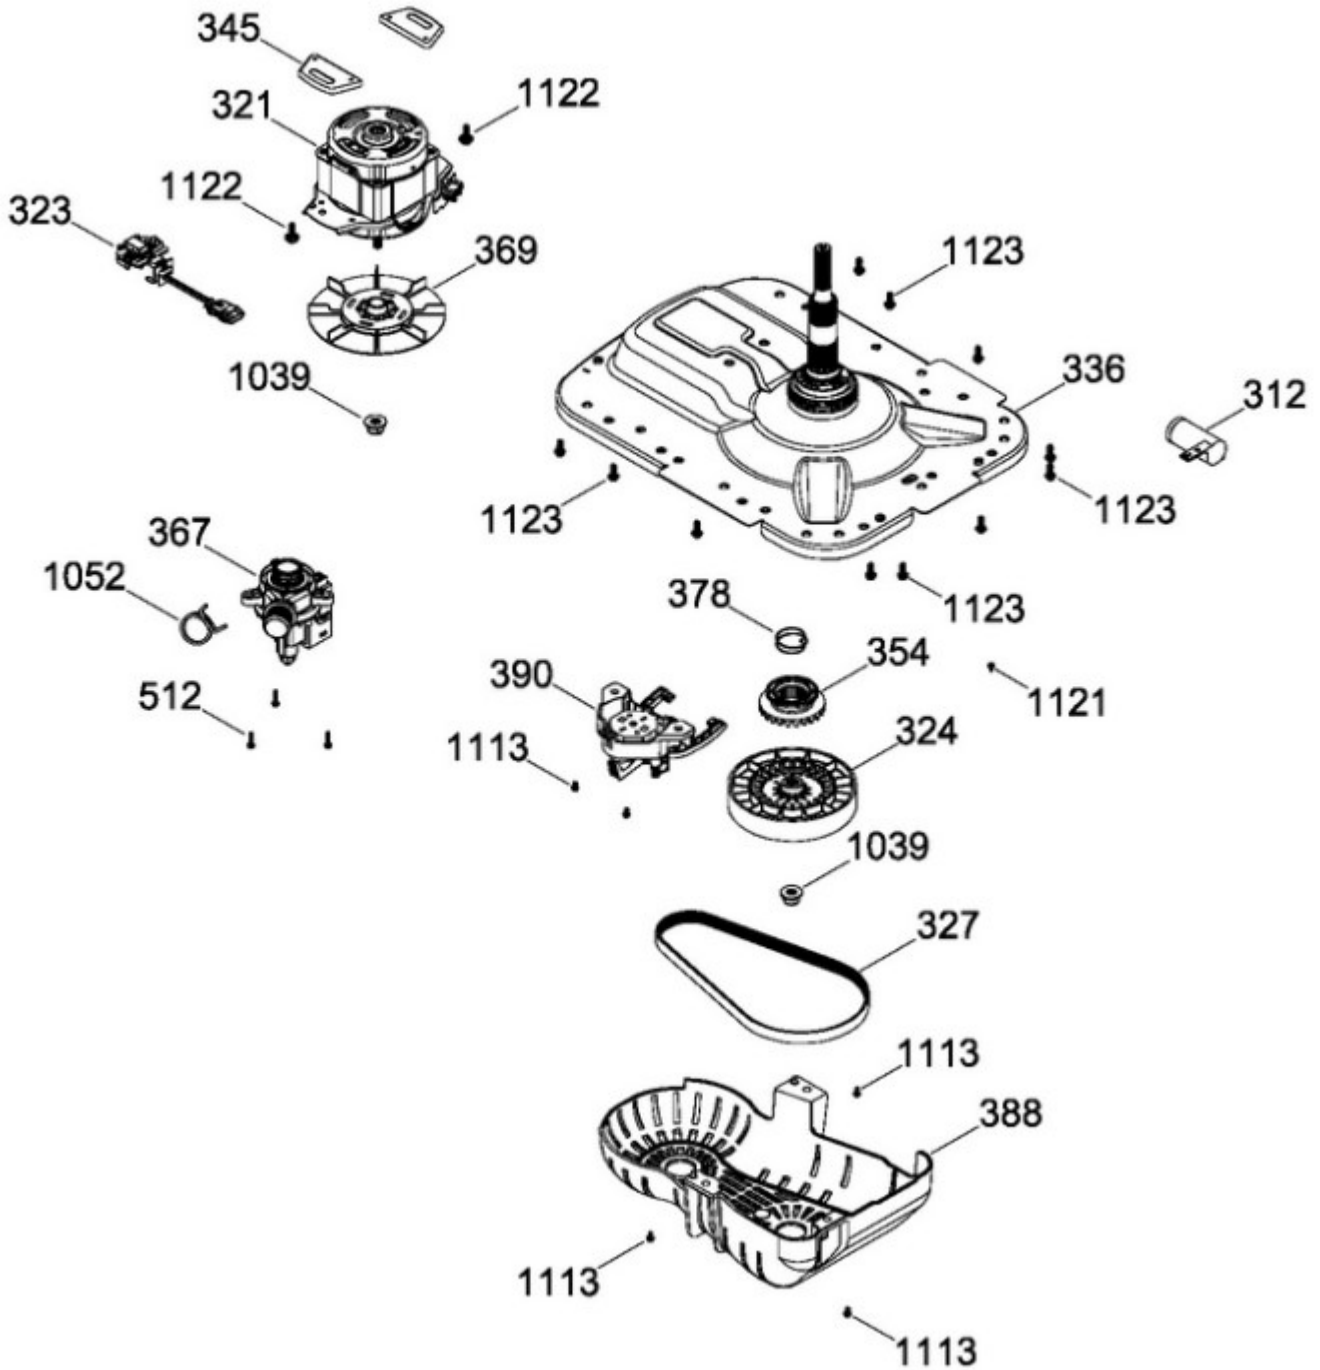

Distribuidor Autorizado

SurteRápido.com

Venta de Refacciones
Electrodomesticas

LAVADORA LMH70201WGBB0

LAVADORA LMH70201WGBB0

LAVADORA LMH70201WGBB0

LAVADORA LMH70201WGBB0

Guía	Refacción	Descripción
6	WW01F01689	ENSAMBLE TOMACORRIENTE
9	WW01A00654	GOMA TAPA
12	WW01F01772	VALVULA CUADRUPLE
20	WW01L01618	IML Y BEZEL ENSAMBLE
21	WW01L01541	COPETE
30	WW01F01866	ARNES PRINCIPAL
30	WW01F02022	ARNES PRINCIPAL
30	WW01A00755	ARNES PRINCIPAL
34	WW01L01549	SELLO COPETE
35	WW01L01668	PAPEL TERMOVOLT
39	WW01L01654	ENSAMBLE PERILLA
44	WW01A00641	PIN ALINEAMIENTO
45	WW01F00597	MANGUERA
45	WW01F01987	MANGUERA
49	WW01L01624	PANEL POSTERIOR COPETE
56	WW01F01679	ARNES SEGURO TAPA
59	WW01A00651	CLIP CABLE
69	WW01F01830	TARJETA CONTROL
78	WW01F01676	ARNES VALVULAS
93	WW01L01533	ENSAMBLE GABINETE
96	WW01L01746	PATA NIVELADORA
96	WW01L01746	PATA NIVELADORA
98	WW01F01763	BISEL BLOCAPUERTAS
99	WW01L01544	BLOQUEA PUERTAS
103	WW01L01641	AMORTIGUADOR Y SOPORTE IZQUIERDO
104	WW01L01642	AMORTIGUADOR Y SOPORTE DERECHO
106	WW01L01628	BUJE DERECHO
107	WW01L01629	BUJE IZQUIERDO
108	WW01L01506	CUBIERTA MANGUERA
108	WW01L01506	CUBIERTA MANGUERA
111	WW01F01743	MANGUERA DRENADO ENSAMBLE
114	WW01L01509	CUBIERTA
114	WW01L01509	CUBIERTA
117	WW01L01521	TAPA VIDRIO ENSAMBLE
118	WW01F01673	REGADERA

Distribuidor Autorizado

SurteRápido.com

Venta de Refacciones
Electrodomesticas

LAVADORA LMH70201WGBB0

Guía	Refacción	Descripción
369	WW01F01788	POLEA MOTOR
378	WW01A00053	RESORTE CAMBIADOR
388	WW01L01663	CORREA CUBIERTA
390	WW02F00672	SISTEMA DE CAMBIO ENSAMBLE
464	WW01A00659	TORNILLO 8-18 BT
492	WW01A00064	TORNILLO
508	WW01A00650	TAPON BELLEZA
512	WW01A00330	TORNILLO VALVULA
515	WW01A00660	TORNILLO CUBIERTA
700	WW01A00582	TORNILLO
1039	WW01A00644	TUERCA POLEA
1052	WW01A00094	ABRAZADERA
1104	WW01A00097	TORNILLO 8-18 X 7/16 AB FENIX
1109	WW01A00449	TO 2RNILLO 8-16B FLP .525 S ZN
1113	WW01A00082	TORNILLO SOPORTE
1121	WW01A00001	TORNILLO
1122	WW01A00657	TORNILLO MOTOR
1123	WW01A00084	TORNILLO