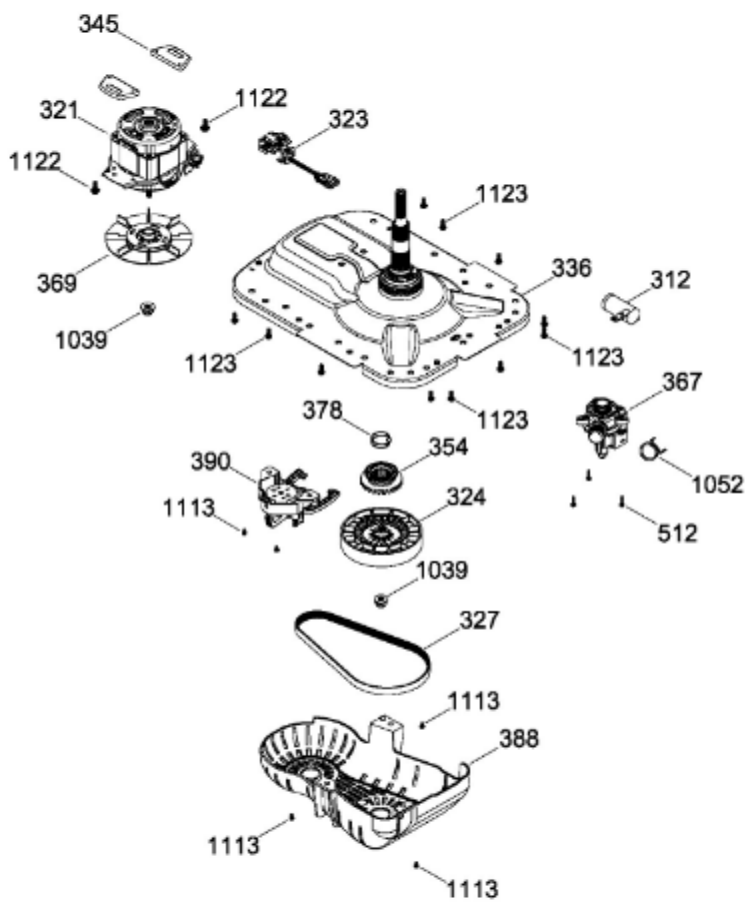

LAVADORA LMH70201WGBU00

PARTES PARA TINA / TUB, BASKET & AGITATOR

LMH70201WGBU00

LAVADORA LMH70201WGBU00

SISTEMA MOTRIZ / PUMP & DRIVE COMPONENTS

LMH70201WGBU00

LAVADORA LMH70201WGBU00

Guía	Refacción	Descripción
6	WW01F01715	CABLE TOMACORRIENTE ENSAMBLE
9	WW01A00654	GOMA TAPA
12	WW01F01772	VALVULA CUADRUPLE
20	WW01L01620	IML Y BEZEL ENSAMBLE
21	WW01L01541	COPETE
25	WW01A00068	ABRAZADERA MANGUERA
30	WW01F01866	ARNES PRINCIPAL
30	WW01F02022	ARNES PRINCIPAL
30	WW01A00755	ARNES PRINCIPAL
34	WW01L01549	SELLO COPETE
35	WW01L01668	PAPEL TERMOVOLT
39	WW01L01654	ENSAMBLE PERILLA
44	WW01A00641	PIN ALINEAMIENTO
45	WW01F00599	MANGUERA
45	WW01F01986	MANGUERA
49	WW01L01624	PANEL POSTERIOR COPETE
56	WW01F01679	ARNES SEGURO TAPA
59	WW01A00651	CLIP CABLE
69	WW01F01830	TARJETA Y SOFTWARE
78	WW01F01676	ARNES VALVULAS
93	WW01L01533	ENSAMBLE GABINETE
96	WW01L01746	PATA NIVELADORA
96	WW01L01746	PATA NIVELADORA
98	WW01F01763	BISEL BLOCAPUERTAS
99	WW01L01544	BLOQUEA PUERTAS
103	WW01L01641	AMORTIGUADOR Y SOPORTE IZQUIERDO
104	WW01L01642	AMORTIGUADOR Y SOPORTE DERECHO
106	WW01L01628	BUJE DERECHO
107	WW01L01629	BUJE IZQUIERDO
108	WW01L01506	CUBIERTA MANGUERA
111	WW01F01743	MANGUERA DRENADO ENSAMBLE
114	WW01L01509	CUBIERTA
114	WW01L01509	CUBIERTA
117	WW01L01521	TAPA VIDRIO ENSAMBLE
118	WW01F01673	REGADERA

LAVADORA LMH70201WGBU00

Guía	Refacción	Descripción
369	WW01F01788	POLEA MOTOR
378	WW01A00053	RESORTE CAMBIADOR
388	WW01L01663	CORREA CUBIERTA
390	WW02F00672	SISTEMA DE CAMBIO ENSAMBLE
464	WW01A00659	TORNILLO 8-18 BT
492	WW01A00064	TORNILLO
508	WW01A00650	TAPON BELLEZA
512	WW01A00330	TORNILLO VALVULA
515	WW01A00660	TORNILLO CUBIERTA
700	WW01A00582	TORNILLO
1039	WW01A00644	TUERCA POLEA
1052	WW01A00094	ABRAZADERA
1104	WW01A00097	TORNILLO 8-18 X 7/16 AB FENIX
1109	WW01A00449	TO 2RNILLO 8-16B FLP .525 S ZN
1113	WW01A00082	TORNILLO SOPORTE
1121	WW01A00001	TORNILLO
1122	WW01A00657	TORNILLO MOTOR
1123	WW01A00084	TORNILLO